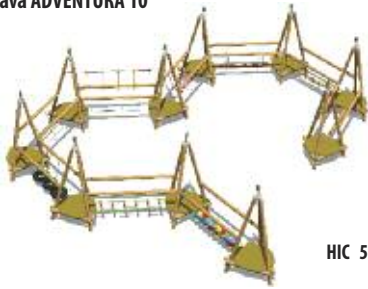

L015755-P / L015756-P nerez 3-14 r.

Hrad HIMALAYA MAXI PLUS

2070x1478x465cm HIC 209cm
1832x1769x465cm ~ 202,00m²

Kolekce ADVENTURA

L202050

od 6 r.

Sestava ADVENTURA 10

HIC 59 cm