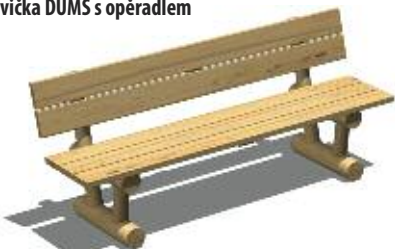

L011316

od 4 r.

Stezka zdraví VP16 - PŘINOŽENÍ

167x118x115cm

HIC 115cm
467x418cm ~ 19,50m²

Lavičky a stoly ABIES

L071510

Lavička DUMS s opěradlem