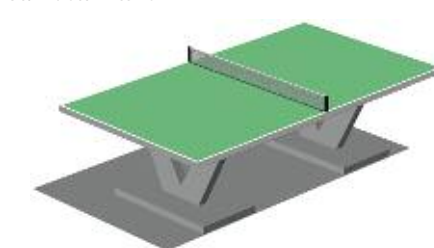

324x14x180cm

HIC 172 cm
728x314cm ~ 23,00 m²

L011068

od 5 r.

Stůl na stolní tenis EXTERIER

272x153x90cm

572x453cm ~ 26,00 m²

L011167

od 5 r.

Volejbalová síť RETE