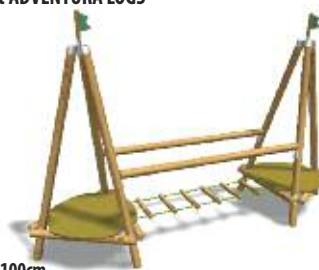

300x100cm

HIC 59 cm

NOVINKA

L202110

od 6 r.

Most ADVENTURA LOGS