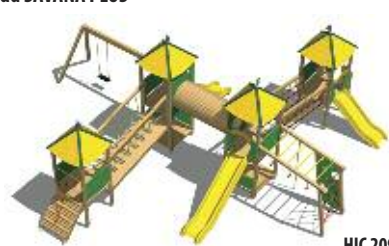

1033x1030x398cm HIC 209cm
1350x1200cm ~ 109,00m²

L015730 / L015731 nerez 3-14 r.

Hrad DOLOMITI