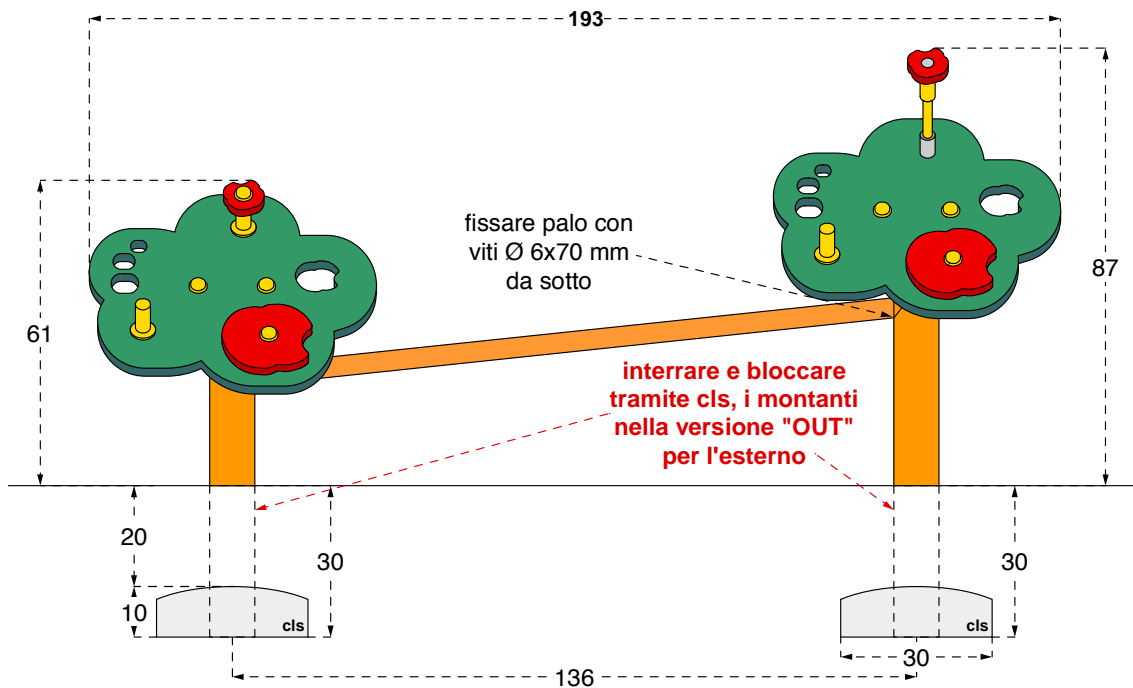

art. 017102