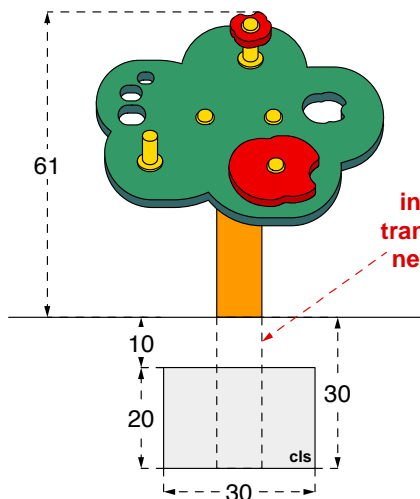

Cod. 017101 PRIMIPASSI	
Cod. 017102 PRIMIPASSI DOPPIO	
LEGNOLANDIA	Rev. 0

art. 017101

interrare e bloccare
tramite cls, il montante
nella versione "OUT"
per l'esterno

Nelle versioni per l'interno,
montante/i più corto/i e
pedana/e in resinato o pe Ø 60 cm