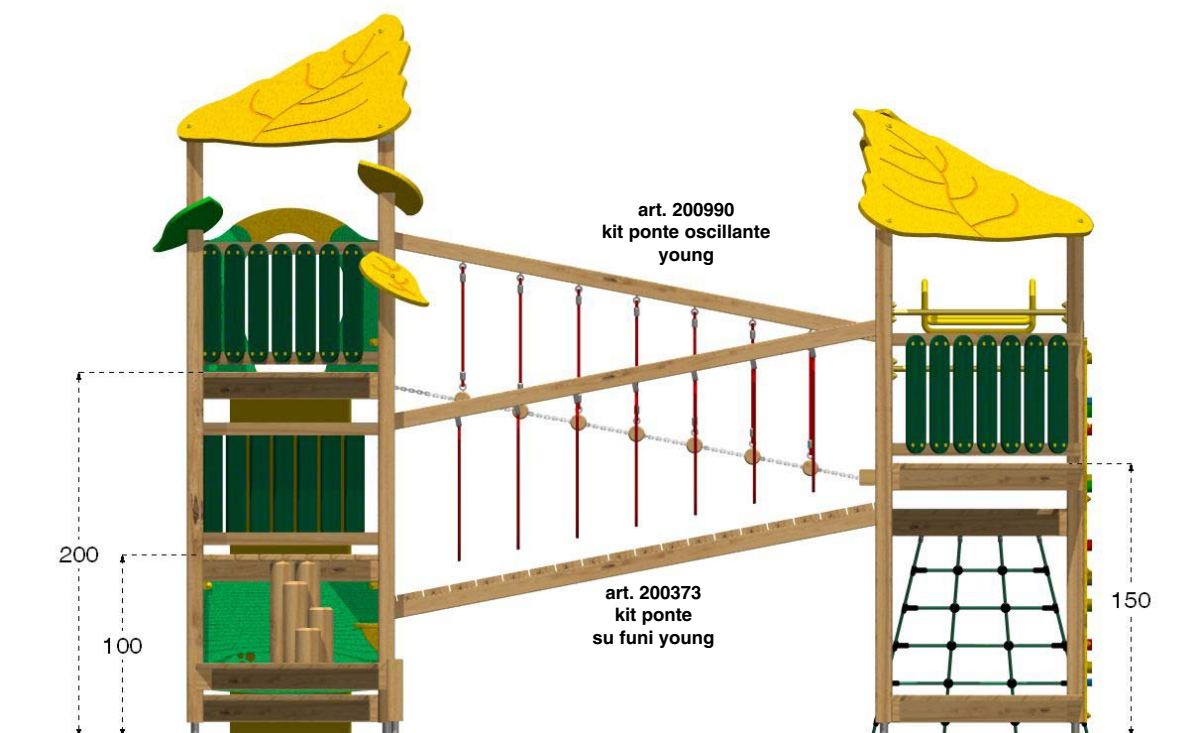

Cod. 015545 CASTELLO GRIFONE

Cod. 015546 CASTELLO GRIFONE INOX

LEGNOLANDIA Rev. 0

DISPOSIZIONE PARAPETTI

PIANO TERRA			
<p>A</p> <p>aperto</p> <p>senza pavimento</p> <p>aperto</p> <p>art. 200973 kit scaletta su pali</p>	<p>B</p> <p>art. 200932 kit parapetto 96x69</p> <p>art. 200383 kit pavimento triangolare young</p> <p>aperto</p>	<p>C</p> <p>aperto</p> <p>art. 200993 kit parete arrampicata h 220 young</p>	<p>D</p> <p>art. 200930 kit parapetto 96x49</p> <p>art. 200932 kit parapetto 96x69</p>
PRIMO PIANO			
<p>A</p> <p>aperto</p> <p>art. 200929 kit parapetto torre triangolare young</p> <p>art. 200383 kit pavimento triangolare young</p> <p>ponete su funi</p>	<p>B</p> <p>ponete su funi</p> <p>art. 200383 kit pavimento triangolare young</p> <p>art. 200929 kit parapetto torre triangolare young</p> <p>kit ponte a maniglie young</p>	<p>C</p> <p>ponete oscillante</p> <p>kit ponte a maniglie young</p> <p>art. 200993 kit parete arrampicata h 220 young</p> <p>art. 200279 kit tubo parapetto young</p>	<p>D</p> <p>art. 200929 kit parapetto torre triangolare young</p> <p>art. 200383 kit pavimento triangolare young</p> <p>ponete oscillante</p> <p>art. 200939-200937 kit parapetto scivolo</p>