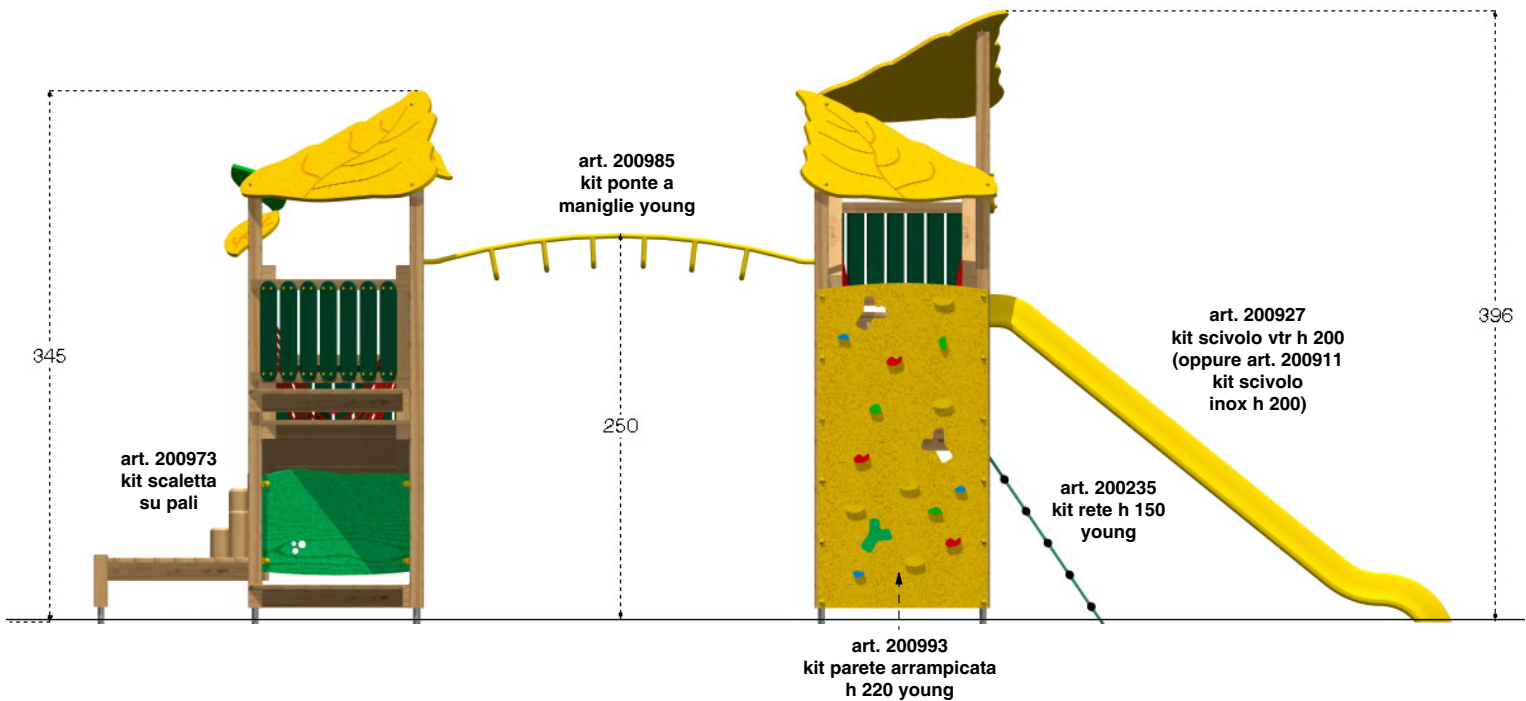

Cod. 015545 CASTELLO GRIFONE

Cod. 015546 CASTELLO GRIFONE INOX

LEGNOLANDIA Rev. 0

DISPOSIZIONE PARAPETTI

PIANO TERRA			
<p>A</p> <p>aperto</p> <p>senza pavimento</p> <p>aperto</p> <p>art. 200973 kit scaletta su pali</p>	<p>B</p> <p>art. 200932 kit parapetto 96x69</p> <p>art. 200383 kit pavimento triangolare young</p> <p>aperto</p>	<p>C</p> <p>aperto</p> <p>art. 200993 kit parete arrampicata h 220 young</p>	<p>D</p> <p>art. 200930 kit parapetto 96x49</p> <p>art. 200932 kit parapetto 96x69</p>
PRIMO PIANO			
<p>A</p> <p>aperto</p> <p>art. 200929 kit parapetto torre triangolare young</p> <p>art. 200383 kit pavimento triangolare young</p> <p>ponete su funi</p>	<p>B</p> <p>ponete su funi</p> <p>art. 200383 kit pavimento triangolare young</p> <p>art. 200929 kit parapetto torre triangolare young</p> <p>kit ponte a maniglie young</p>	<p>C</p> <p>ponete oscillante</p> <p>kit ponte a maniglie young</p> <p>art. 200993 kit parete arrampicata h 220 young</p> <p>art. 200279 kit tubo parapetto young</p>	<p>D</p> <p>art. 200929 kit parapetto torre triangolare young</p> <p>art. 200383 kit pavimento triangolare young</p> <p>ponete oscillante</p> <p>art. 200939-200937 kit parapetto scivolo</p>