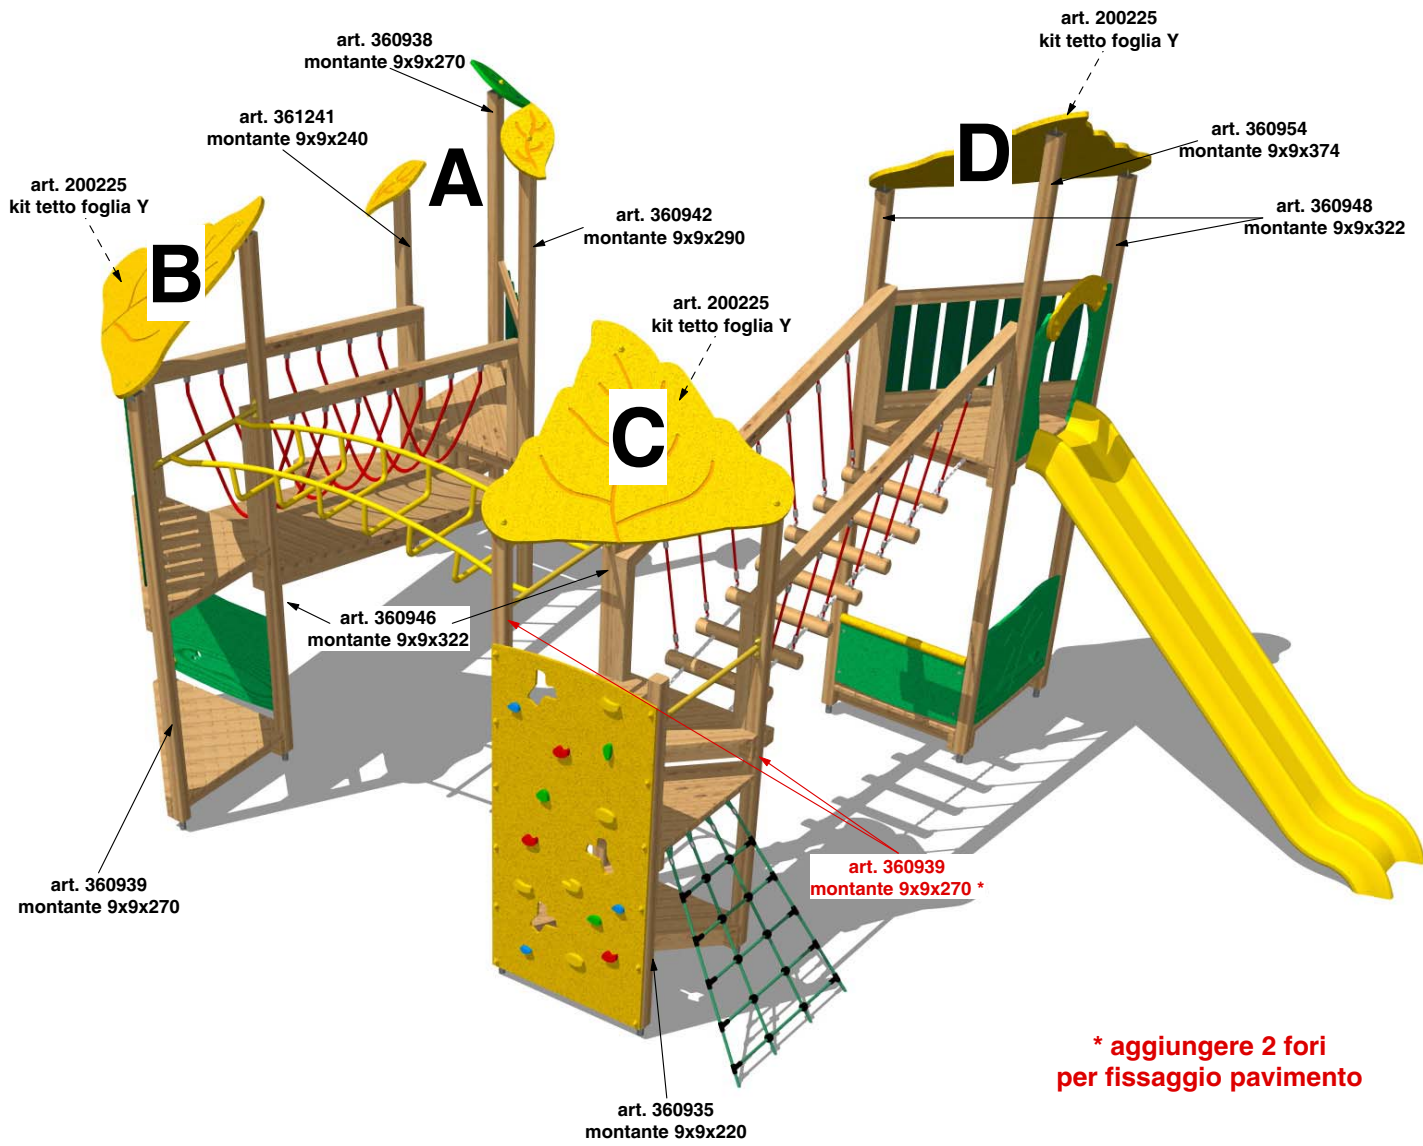

Cod. 015545 CASTELLO GRIFONE

Cod. 015546 CASTELLO GRIFONE INOX

LEGNOLANDIA Rev. 0

DISPOSIZIONE PARAPETTI

PIANO TERRA			
<p>A</p> <p>aperto</p> <p>senza pavimento</p> <p>aperto</p> <p>art. 200973 kit scaletta su pali</p>	<p>B</p> <p>art. 200932 kit parapetto 96x69</p> <p>art. 200383 kit pavimento triangolare young</p> <p>aperto</p>	<p>C</p> <p>aperto</p> <p>art. 200993 kit parete arrampicata h 220 young</p>	<p>D</p> <p>art. 200930 kit parapetto 96x49</p> <p>art. 200932 kit parapetto 96x69</p>
PRIMO PIANO			
<p>A</p> <p>aperto</p> <p>art. 200929 kit parapetto torre triangolare young</p> <p>art. 200383 kit pavimento triangolare young</p> <p>ponete su funi</p>	<p>B</p> <p>ponete su funi</p> <p>art. 200383 kit pavimento triangolare young</p> <p>art. 200929 kit parapetto torre triangolare young</p> <p>kit ponte a maniglie young</p>	<p>C</p> <p>ponete oscillante</p> <p>kit ponte a maniglie young</p> <p>art. 200993 kit parete arrampicata h 220 young</p> <p>art. 200279 kit tubo parapetto young</p>	<p>D</p> <p>art. 200929 kit parapetto torre triangolare young</p> <p>art. 200383 kit pavimento triangolare young</p> <p>ponete oscillante</p> <p>art. 200939-200937 kit parapetto scivolo</p>