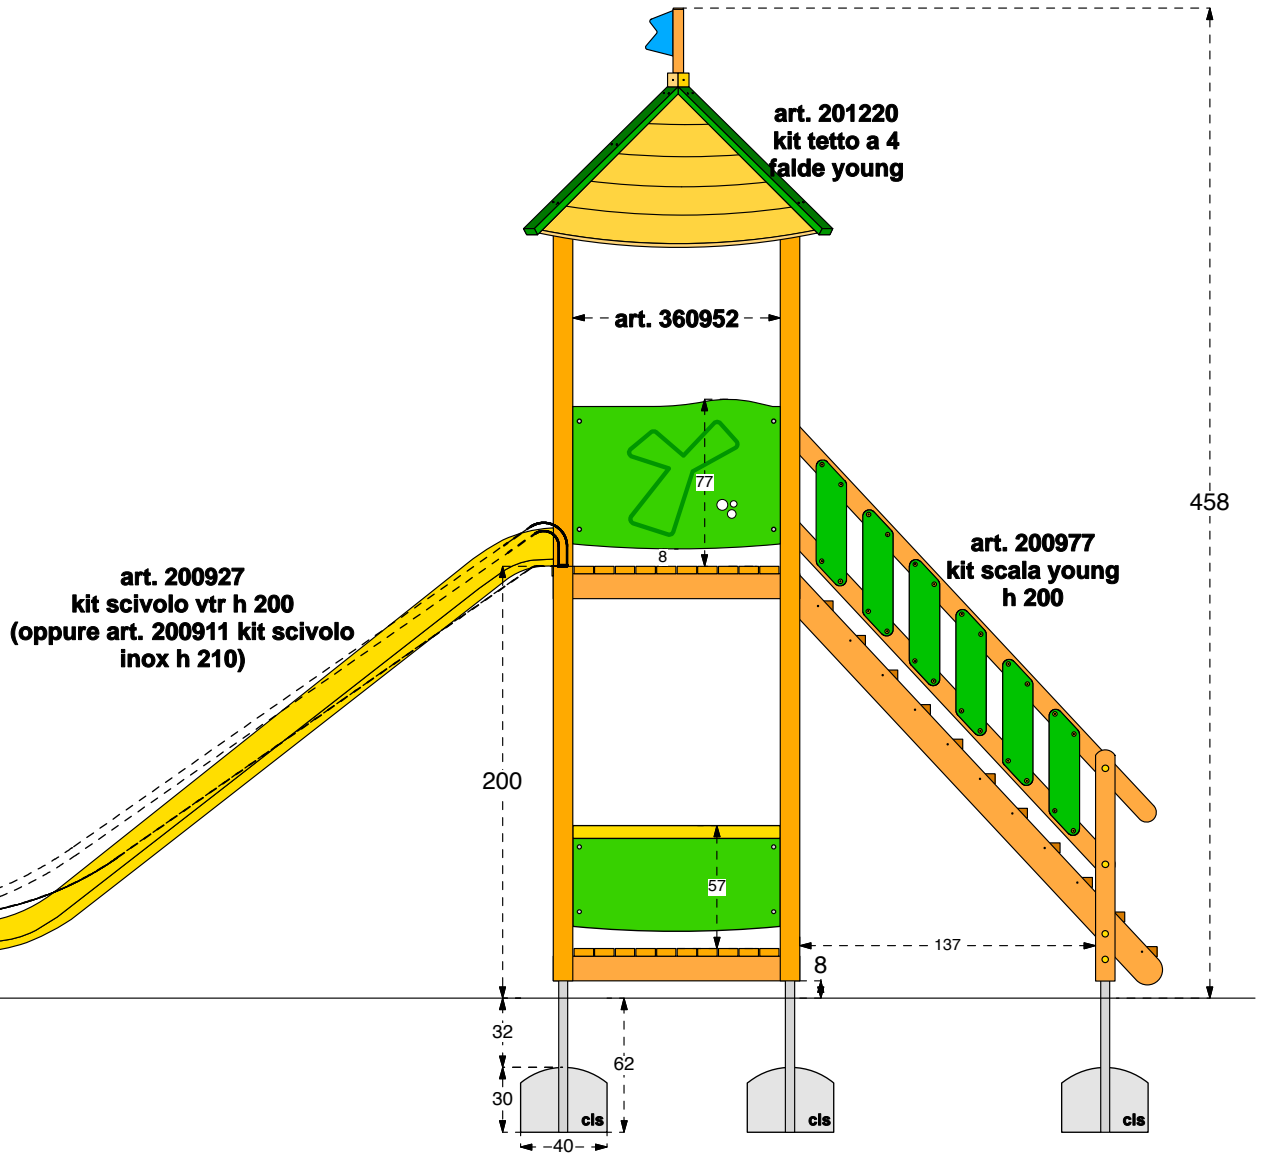

Cod. 015590 TORRE LONTRA 200
Cod. 015591 TORRE LONTRA 200 INOX
LEGNOLANDIA | Rev. 0

Cod. 015590 TORRE LONTRA 200	
Cod. 015591 TORRE LONTRA 200 INOX	
LEGNOLANDIA	Rev. 0

DATI DI SICUREZZA / SAFETY DATA		EN 1176 – EN 1177
art. 015590 – 015591		
ALTEZZA DI CADUTA LIBERA max (HIC) / FALL HEIGHT (HIC)	200 cm	
SPAZIO DI CADUTA / FALL SPACE	34,0 mq	
PAVIMENTAZIONE IN PIASTRE ELASTICHE / ELASTIC TILES PAVEMENT	40,0 mq	
ETA' USO CONSIGLIATA / RECOMMENDED AGE	da 2 a 12 anni	
Per la manutenzione consultare l'apposita scheda fornita col gioco		
For maintenance see instructions supplied with the game		

**PAVIMENTAZIONI DI SICUREZZA
SAFETY PAVEMENT**

Su tutte le attrezzature per aree da gioco con un'altezza di caduta libera superiore a 60 cm bisogna prevedere il rivestimento dello spazio di caduta con una superficie ammortizzante.

On all playground equipment with a free fall height superior to 60 cm a surface cushioning has to be provided which covers the fall area.

PRATO e TERRICCIO /
LAWN and GROUND
Altezza di caduta /
Fall height < o = 100 cm

SABBIA pezzatura /
SAND size 0,2-2 mm
GHIAIA pezzatura /
GRAVEL size 2-8 mm
Spessore minimo /
Thickness 30 cm
Altezza di caduta fino a /
Fall Height up to 300 cm

CORTECCIA pezzatura /
BARK size 20-80 mm
TRUCIOLI pezzatura /
CHIPS size 5-30 mm
Spessore minimo /
Thickness 30 cm
Altezza di caduta fino a /
Fall Height up to 300 cm