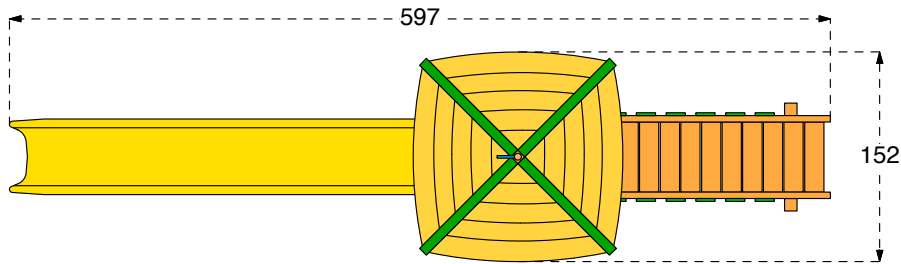

SABBIA pezzatura /
SAND size 0,2-2 mm
GHIAIA pezzatura /
GRAVEL size 2-8 mm
Spessore minimo /
Thickness 30 cm
Altezza di caduta fino a /
Fall Height up to 300 cm

CORTECCIA pezzatura /
BARK size 20-80 mm
TRUCIOLI pezzatura /
CHIPS size 5-30 mm
Spessore minimo /
Thickness 30 cm
Altezza di caduta fino a /
Fall Height up to 300 cm

PIASTRE ELASTICHE /
ELASTIC TILES

Cod. 015590 TORRE LONTRA 200	
Cod. 015591 TORRE LONTRA 200 INOX	
LEGNOLANDIA	Rev. 0

DISPOSIZIONE PARAPETTI

PIANO TERRA	PRIMO PIANO
<p style="text-align: center;">aperto</p> <p style="text-align: center;">art. 200930 kit parapetto 96x49</p>	<p style="text-align: center;">art. 200932 kit parapetto 96x69</p> <p style="text-align: center;">art. 200932 kit parapetto 96x69</p>