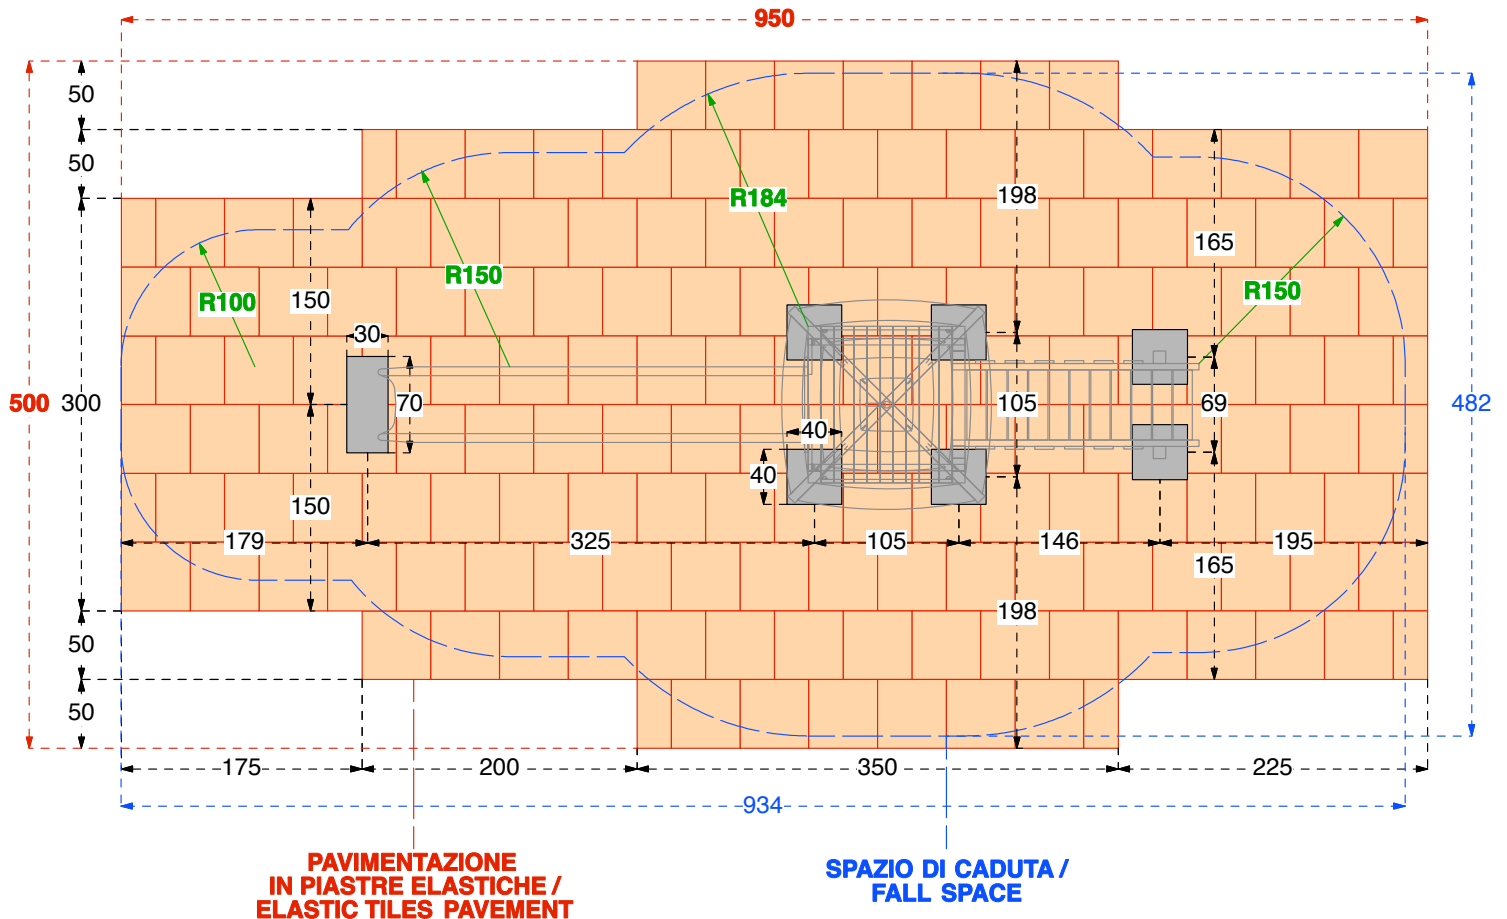

Cod. 015590 TORRE LONTRA 200	
Cod. 015591 TORRE LONTRA 200 INOX	
LEGNOLANDIA	Rev. 0

DATI DI SICUREZZA / SAFETY DATA		EN 1176 – EN 1177
art. 015590 – 015591		
ALTEZZA DI CADUTA LIBERA max (HIC) / FALL HEIGHT (HIC)	200 cm	
SPAZIO DI CADUTA / FALL SPACE	34,0 mq	
PAVIMENTAZIONE IN PIASTRE ELASTICHE / ELASTIC TILES PAVEMENT	40,0 mq	
ETA' USO CONSIGLIATA / RECOMMENDED AGE	da 2 a 12 anni	
Per la manutenzione consultare l'apposita scheda fornita col gioco		
For maintenance see instructions supplied with the game		

**PAVIMENTAZIONI DI SICUREZZA
SAFETY PAVEMENT**

Su tutte le attrezzature per aree da gioco con un'altezza di caduta libera superiore a 60 cm bisogna prevedere il rivestimento dello spazio di caduta con una superficie ammortizzante.

On all playground equipment with a free fall height superior to 60 cm a surface cushioning has to be provided which covers the fall area.

PRATO e TERRICCIO /
LAWN and GROUND
Altezza di caduta /
Fall height < o = 100 cm

SABBIA pezzatura /
SAND size 0,2-2 mm
GHIAIA pezzatura /
GRAVEL size 2-8 mm
Spessore minimo /
Thickness 30 cm
Altezza di caduta fino a /
Fall Height up to 300 cm

CORTECCIA pezzatura /
BARK size 20-80 mm
TRUCIOLI pezzatura /
CHIPS size 5-30 mm
Spessore minimo /
Thickness 30 cm
Altezza di caduta fino a /
Fall Height up to 300 cm

PIASTRE ELASTICHE /
ELASTIC TILES