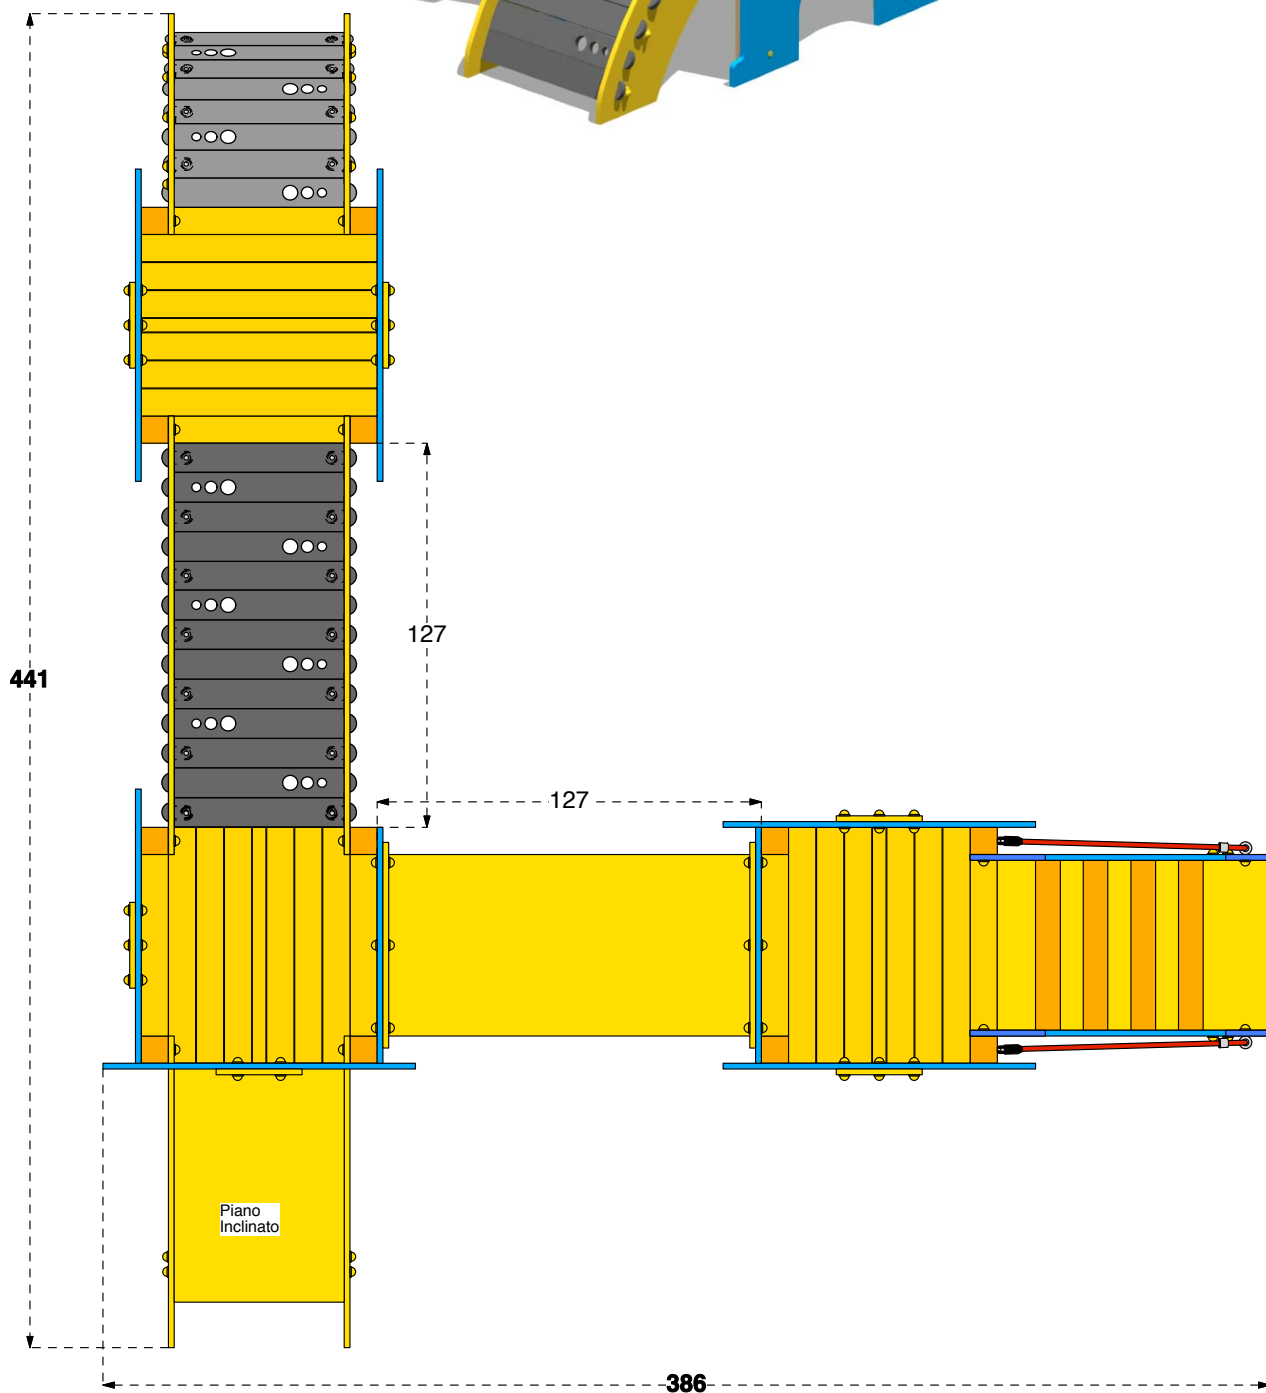

**IL CASTELLO TEMPLARI
VA FISSATO A TERRA**

KIT DI FISSAGGIO:

- art. 200880 "OUT"
- art. 200881 "OUT"
- art. 200883 "IN"
- art. 200884 "IN"

Cod. 017065 CASTELLO TEMPLARI

LEGNOLANDIA | Rev. 0