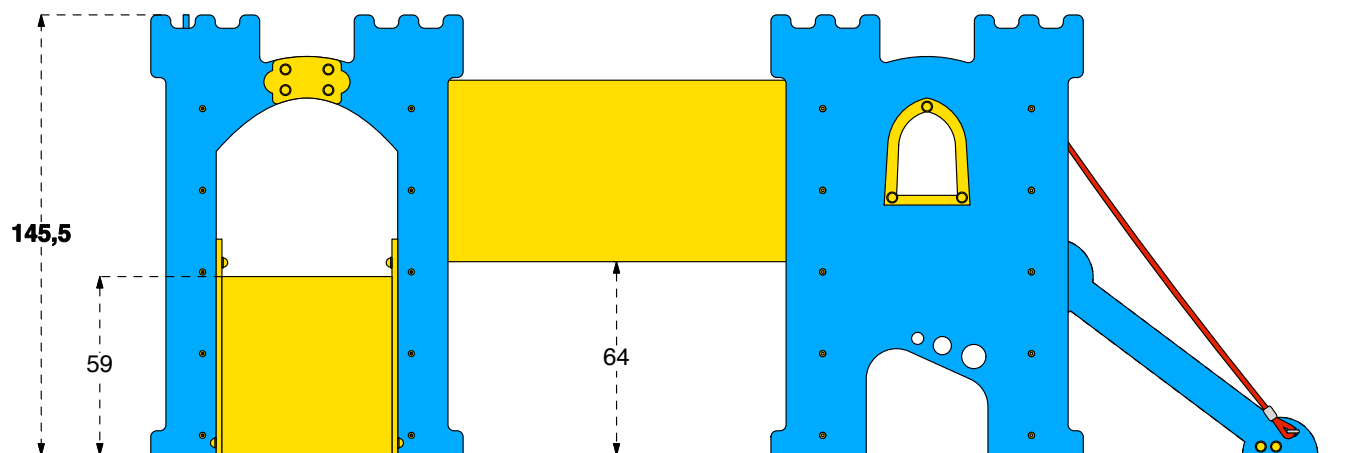

**IL CASTELLO TEMPLARI
VA FISSATO A TERRA**

KIT DI FISSAGGIO:

- art. 200880 "OUT"
- art. 200881 "OUT"
- art. 200883 "IN"
- art. 200884 "IN"

Cod. 017065 CASTELLO TEMPLARI

LEGNOLANDIA | Rev. 0