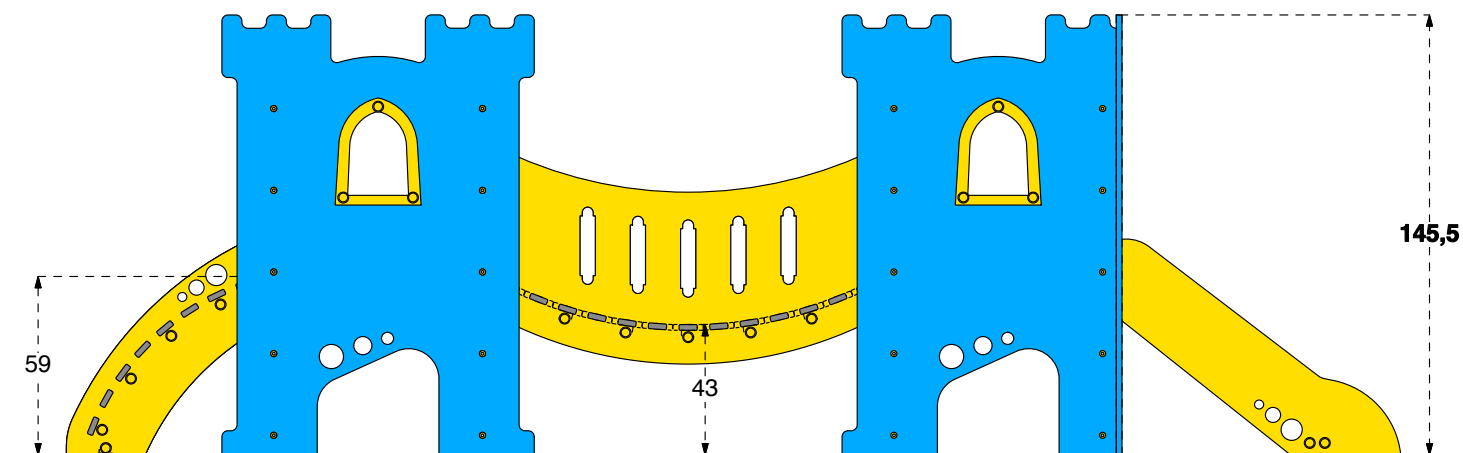

**IL CASTELLO TEMPLARI
VA FISSATO A TERRA**

KIT DI FISSAGGIO:

- art. 200880 "OUT"
- art. 200881 "OUT"
- art. 200883 "IN"
- art. 200884 "IN"

Cod. 017065 CASTELLO TEMPLARI

LEGNOLANDIA | Rev. 0