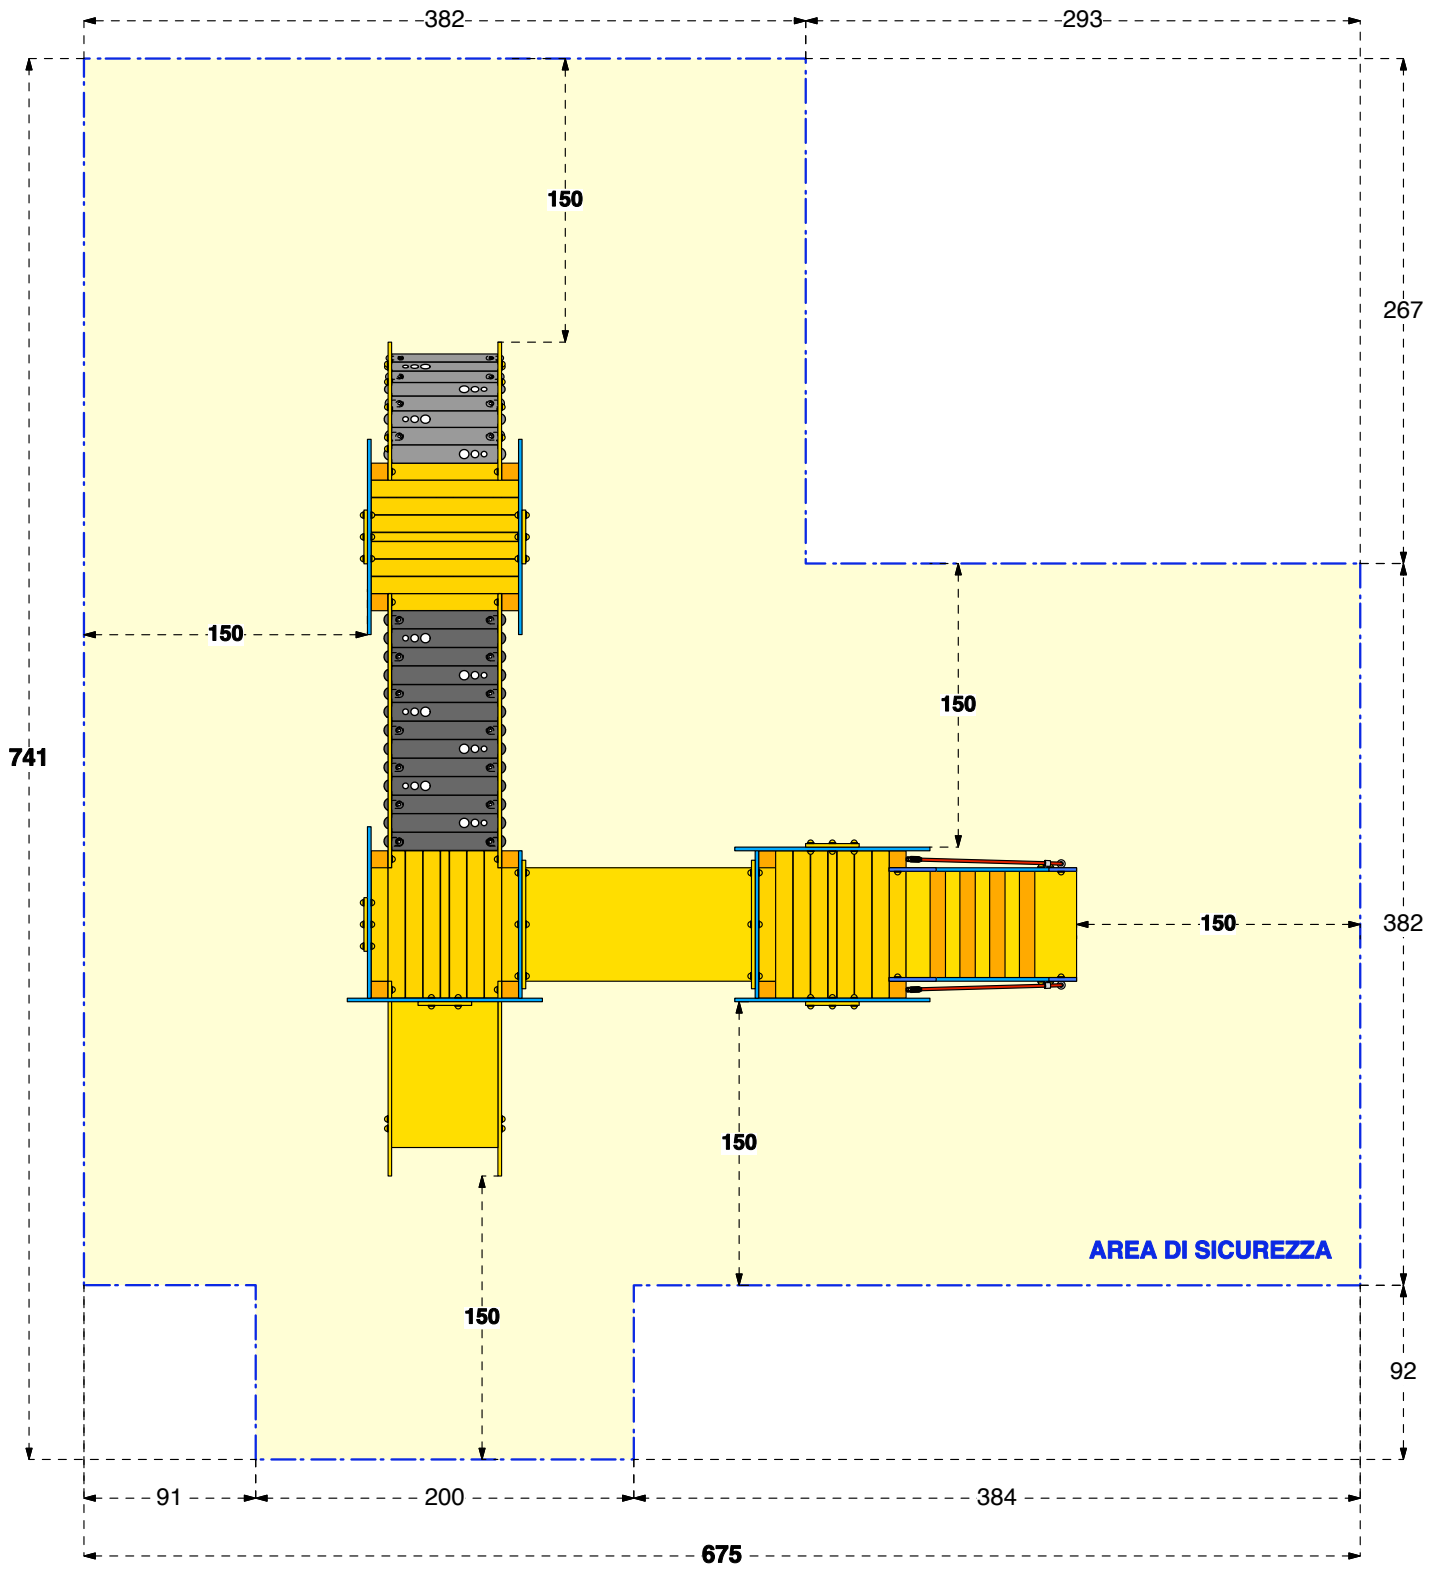

**IL CASTELLO TEMPLARI
VA FISSATO A TERRA**

KIT DI FISSAGGIO:

- art. 200880 "OUT"
- art. 200881 "OUT"
- art. 200883 "IN"
- art. 200884 "IN"

Cod. 017065 CASTELLO TEMPLARI

LEGNOLANDIA | Rev. 0