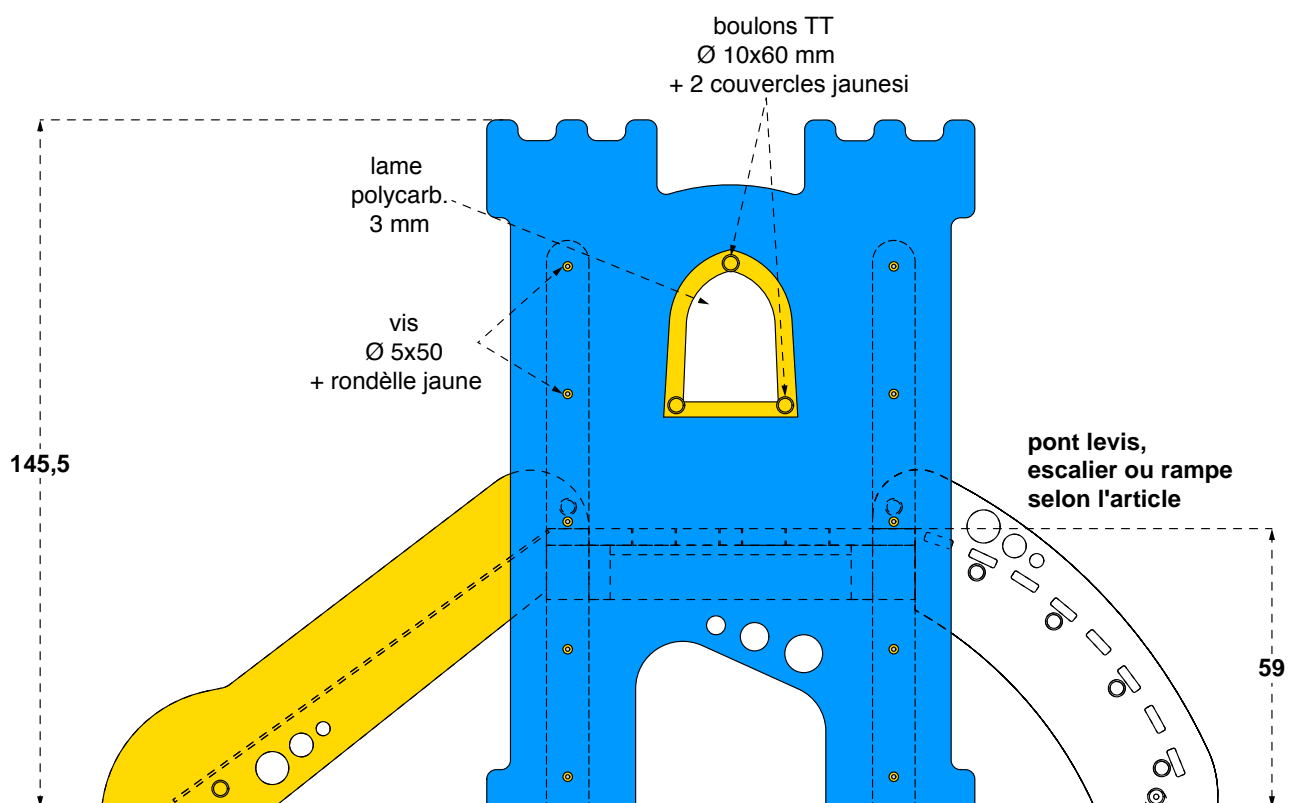

Cod. 017048 TORRE PARSIFAL - PONT LEVIS

Cod. 017050 TORRE PARSIFAL - ESCALIER

Cod. 017051 TORRE PARSIFAL - RAMPE

LEGNOLANDIA Rev. 0

art. 017048

art. 017050

art. 017051

Cod. 017048 TORRE PARSIFAL - PONT LEVIS

Cod. 017050 TORRE PARSIFAL - ESCALIER

Cod. 017051 TORRE PARSIFAL - RAMPE

LEGNOLANDIA Rev. 0