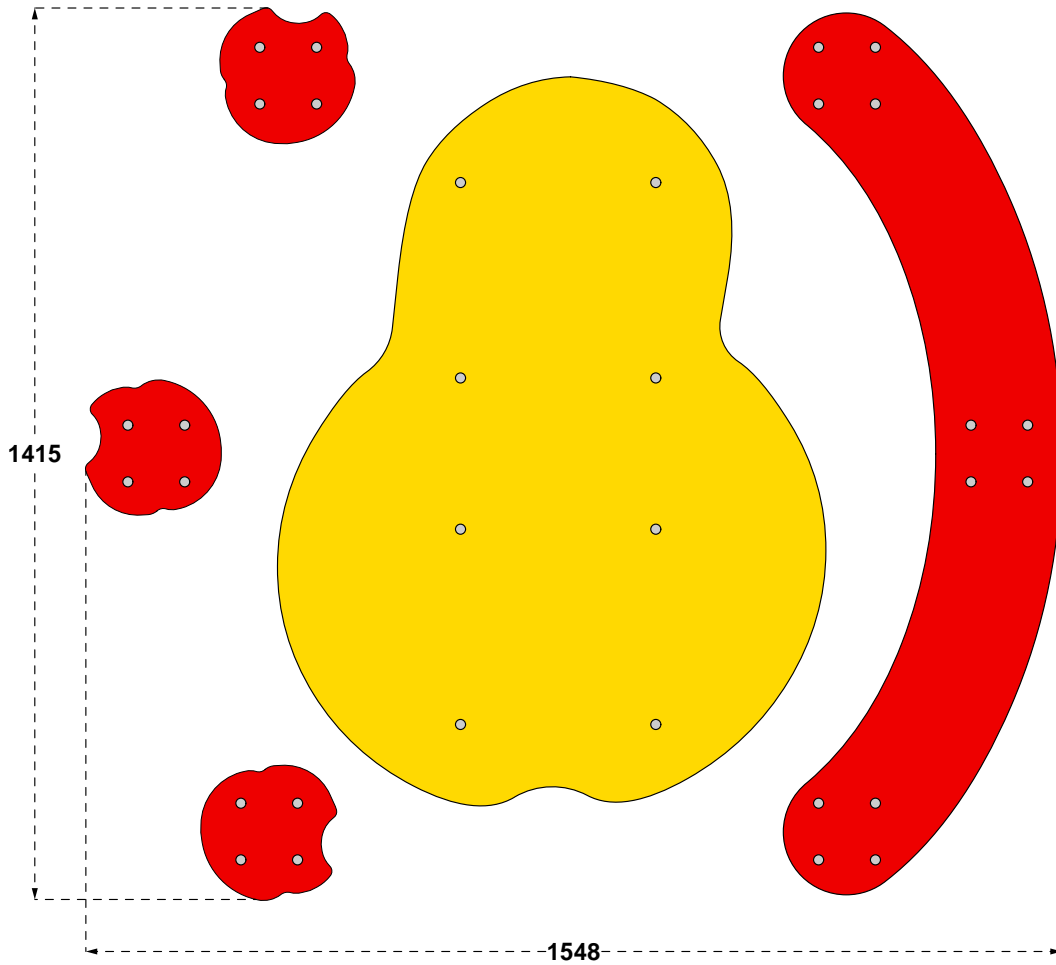

Cod. 017118 GRUPPO ARREDO FRUTTA	
Cod. 017119 SEDUTA MELA	
Cod. 017120 TAVOLINO PERA	
LEGNOLANDIA	Rev. 0

Cod. 017118 GRUPPO ARREDO FRUTTA	
Cod. 017119 SEDUTA MELA	
Cod. 017120 TAVOLINO PERA	
LEGNOLANDIA	Rev. 0

Cod. 017118 GRUPPO ARREDO FRUTTA	
Cod. 017119 SEDUTA MELA	
Cod. 017120 TAVOLINO PERA	
LEGNOLANDIA	Rev. 0