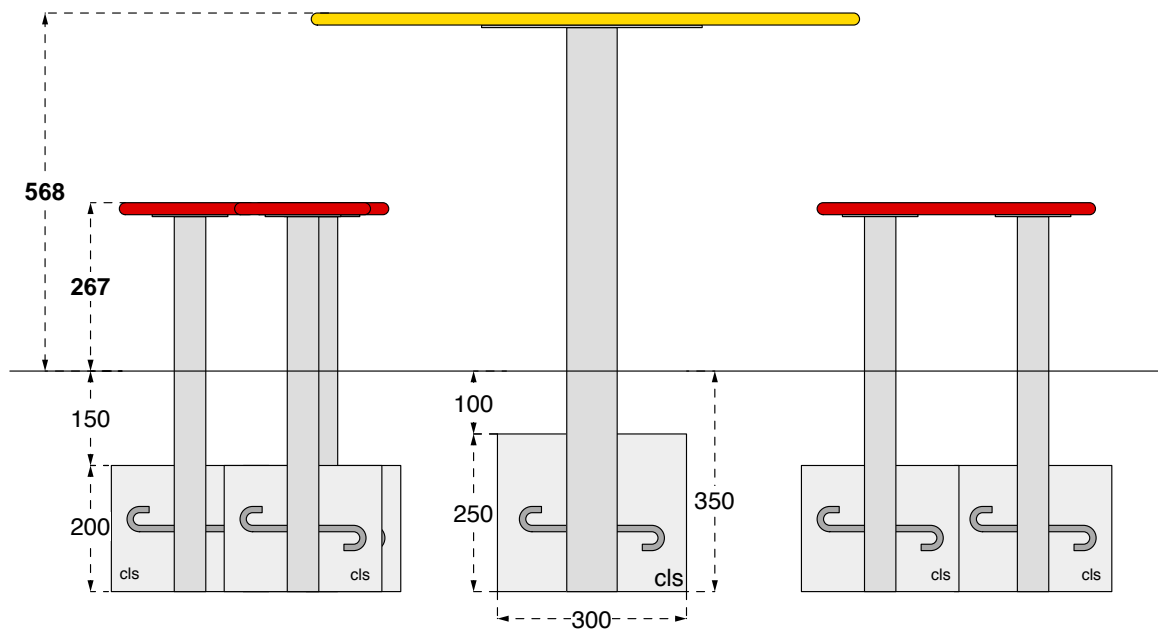

Cod. 017118 GRUPPO ARREDO FRUTTA	
Cod. 017119 SEDUTA MELA	
Cod. 017120 TAVOLINO PERA	
LEGNOLANDIA	Rev. 0

Cod. 017118 GRUPPO ARREDO FRUTTA	
Cod. 017119 SEDUTA MELA	
Cod. 017120 TAVOLINO PERA	
LEGNOLANDIA	Rev. 0

Cod. 017118 GRUPPO ARREDO FRUTTA	
Cod. 017119 SEDUTA MELA	
Cod. 017120 TAVOLINO PERA	
LEGNOLANDIA	Rev. 0