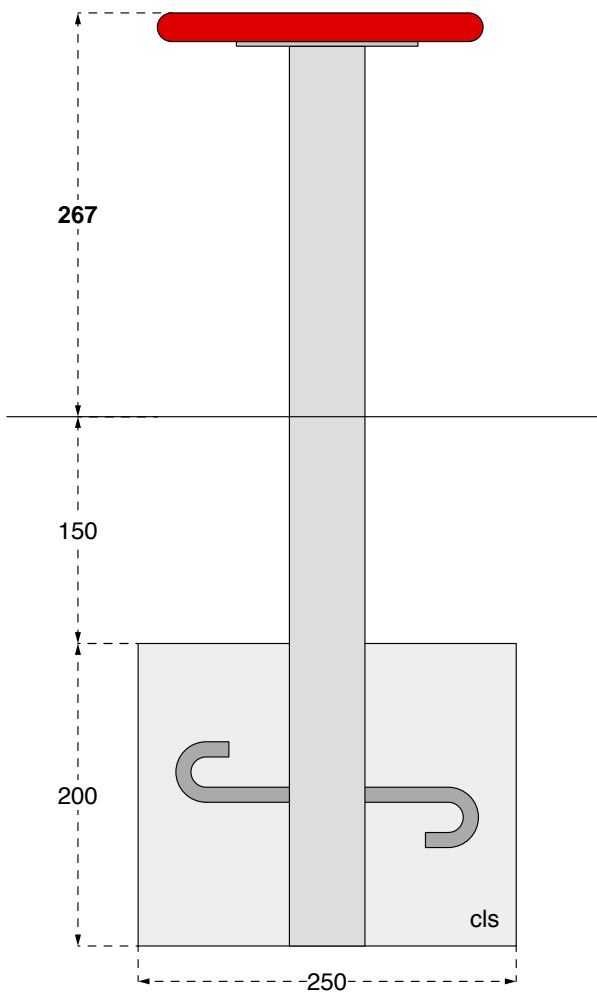

Cod. 017118 GRUPPO ARREDO FRUTTA	
Cod. 017119 SEDUTA MELA	
Cod. 017120 TAVOLINO PERA	
LEGNOLANDIA	Rev. 0

Cod. 017118 GRUPPO ARREDO FRUTTA	
Cod. 017119 SEDUTA MELA	
Cod. 017120 TAVOLINO PERA	
LEGNOLANDIA	Rev. 0

Cod. 017118 GRUPPO ARREDO FRUTTA	
Cod. 017119 SEDUTA MELA	
Cod. 017120 TAVOLINO PERA	
LEGNOLANDIA	Rev. 0