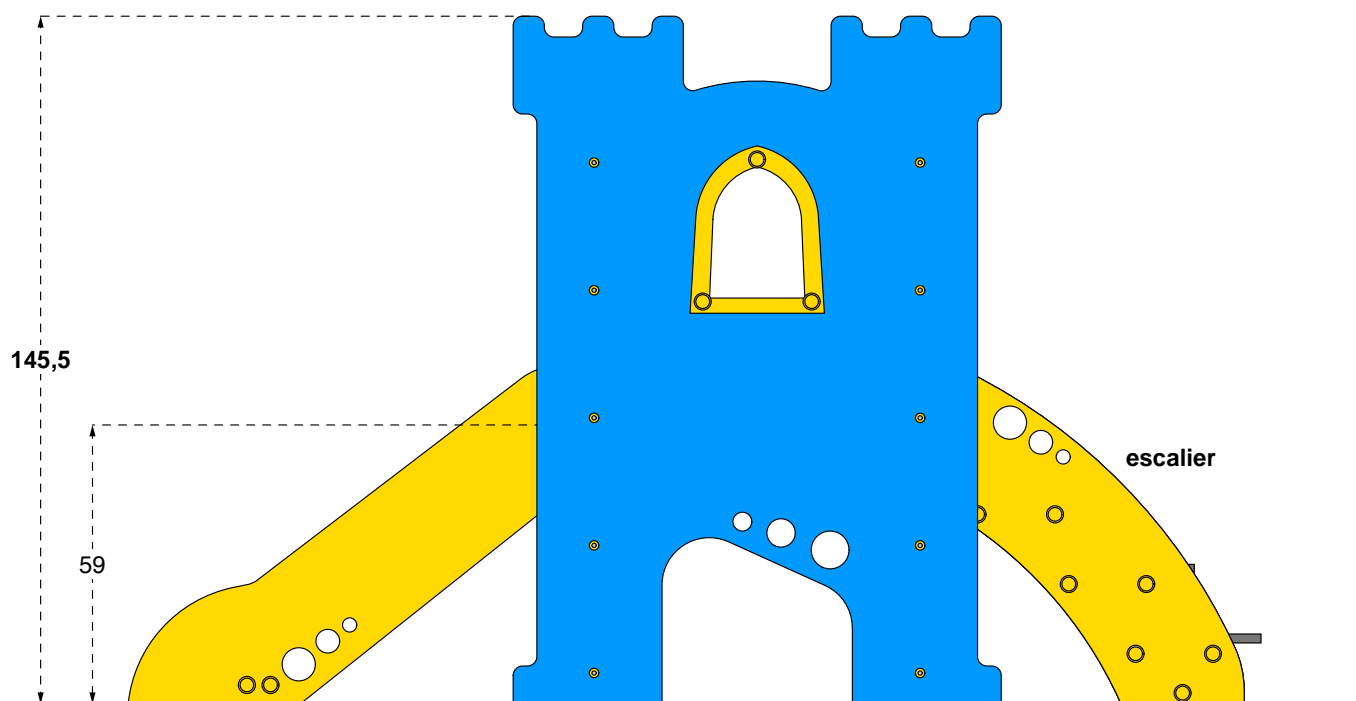

- art. 200881 "OUT"

- art. 200883 "IN"

- art. 200884 "IN"

Cod. 017048 TORRE PARSIFAL - PONT LEVIS

Cod. 017050 TORRE PARSIFAL - ESCALIER

Cod. 017051 TORRE PARSIFAL - RAMPE

LEGNOLANDIA

age 1-6 ans, HCL 59cm

LA TOUR PARSIFAL
DOIT ETRE FIXE AU FOND

KIT DE FISSAGE:

- art. 200880 "OUT"
- art. 200881 "OUT"
- art. 200883 "IN"
- art. 200884 "IN"

art. 017050

Cod. 017048 TORRE PARSIFAL - PONT LEVIS

Cod. 017050 TORRE PARSIFAL - ESCALIER