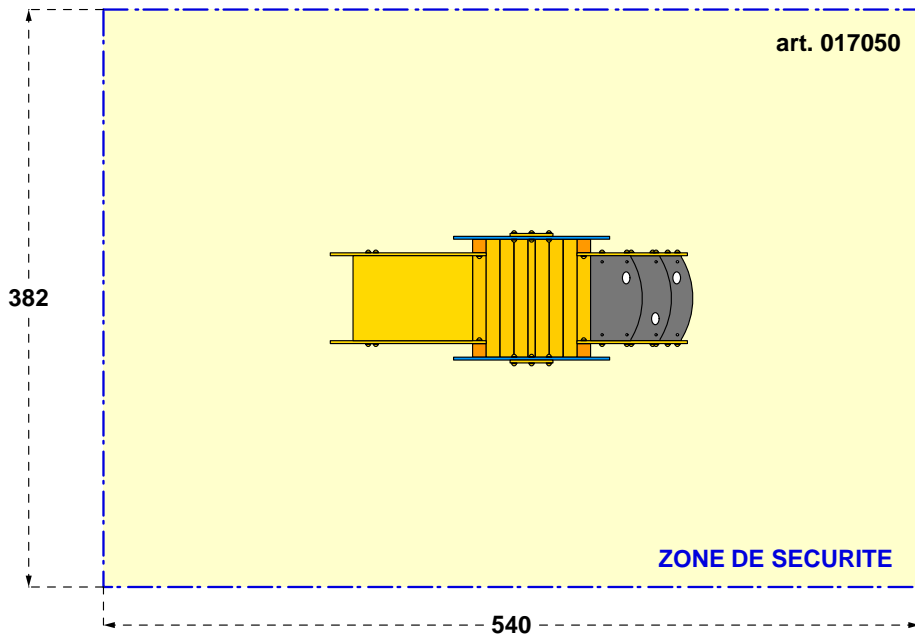

art. 017051

Cod. 017048 TORRE PARSIFAL - PONT LEVIS

Cod. 017050 TORRE PARSIFAL - ESCALIER

Cod. 017051 TORRE PARSIFAL - RAMPE

LEGNOLANDIA

Rev. 0

Cod. 017048 TORRE PARSIFAL - PONT LEVIS

Cod. 017050 TORRE PARSIFAL - ESCALIER