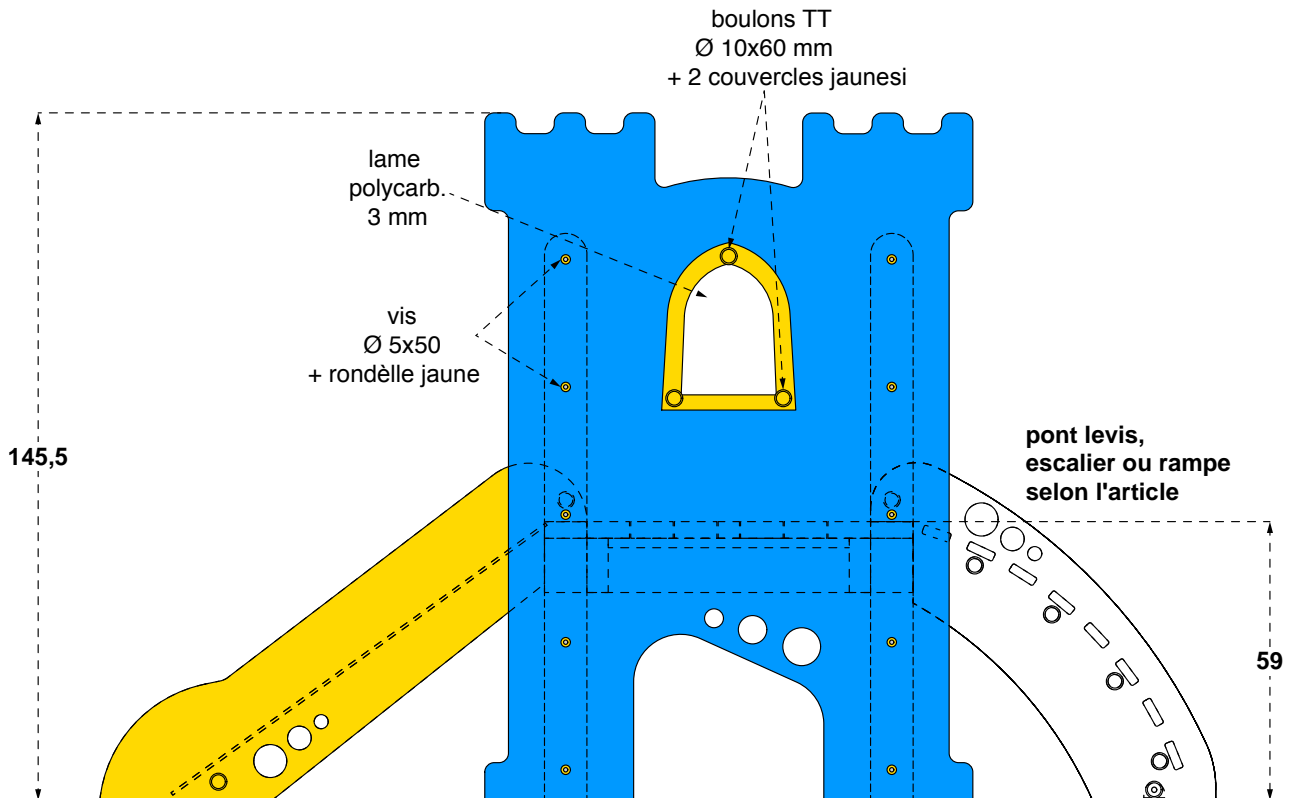

LA TOUR PARSIFAL
DOIT ETRE FIXE AU FOND

KIT DE FISSAGE:

- art. 200880 "OUT"
- art. 200881 "OUT"
- art. 200883 "IN"
- art. 200884 "IN"

art. 017050

Cod. 017048 TORRE PARSIFAL - PONT LEVIS

Cod. 017050 TORRE PARSIFAL - ESCALIER

Cod. 017051 TORRE PARSIFAL - RAMPE

LEGNOLANDIA Rev. 0

art. 017048

art. 017050

art. 017051

Cod. 017048 TORRE PARSIFAL - LEVATOIO	
Cod. 017050 TORRE PARSIFAL - SCALA	
Cod. 017051 TORRE PARSIFAL - RAMPA	
LEGNOLANDIA	Rev. 0