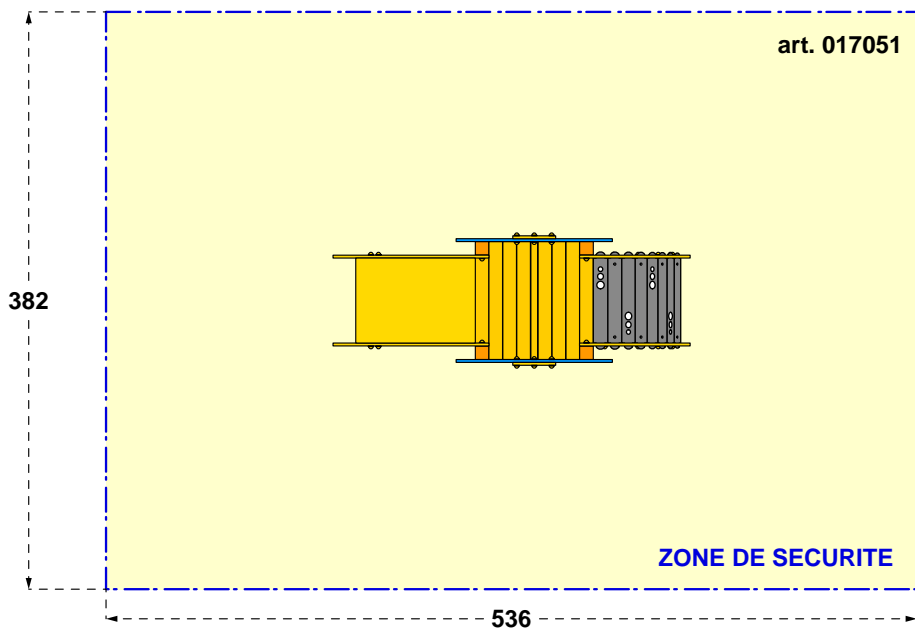

art. 017051

Cod. 017048 TORRE PARSIFAL - PONT LEVIS

Cod. 017050 TORRE PARSIFAL - ESCALIER

Cod. 017051 TORRE PARSIFAL - RAMPE

LEGNOLANDIA

Rev. 0

Cod. 017048 TORRE PARSIFAL - PONT LEVIS

Cod. 017050 TORRE PARSIFAL - ESCALIER