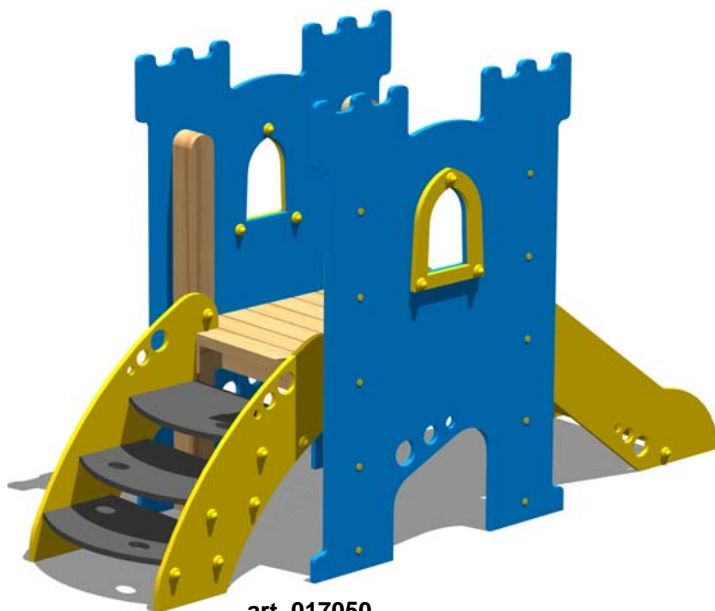

Cod. 017048 TORRE PARSIFAL - PONT LEVIS

Cod. 017050 TORRE PARSIFAL - ESCALIER

Cod. 017051 TORRE PARSIFAL - RAMPE

LEGNOLANDIA

AGE 1-6 ans HCL 59cm

**LA TOUR PARSIFAL
DOIT ETRE FIXE AU FOND**

KIT DE FISSAGE:

- art. 200880 "OUT"

- art. 200881 "OUT"

- art. 200883 "IN"

- art. 200884 "IN"

Cod. 017048 TORRE PARSIFAL - PONT LEVIS

Cod. 017050 TORRE PARSIFAL - ESCALIER

Cod. 017051 TORRE PARSIFAL - RAMPE

LEGNOLANDIA

age 1-6 ans, HCL 59cm

LA TOUR PARSIFAL
DOIT ETRE FIXE AU FOND

KIT DE FISSAGE:

- art. 200880 "OUT"
- art. 200881 "OUT"
- art. 200883 "IN"
- art. 200884 "IN"

art. 017050

Cod. 017048 TORRE PARSIFAL - PONT LEVIS

Cod. 017050 TORRE PARSIFAL - ESCALIER

Cod. 017051 TORRE PARSIFAL - RAMPE

LEGNOLANDIA

Age 1-6 ans, HCL 59cm

**LA TOUR PARSIFAL
DOIT ETRE FIXE AU FOND**

KIT DI FISSAGGIO:

- art. 200880 "OUT"
- art. 200881 "OUT"
- art. 200883 "IN"
- art. 200884 "IN"