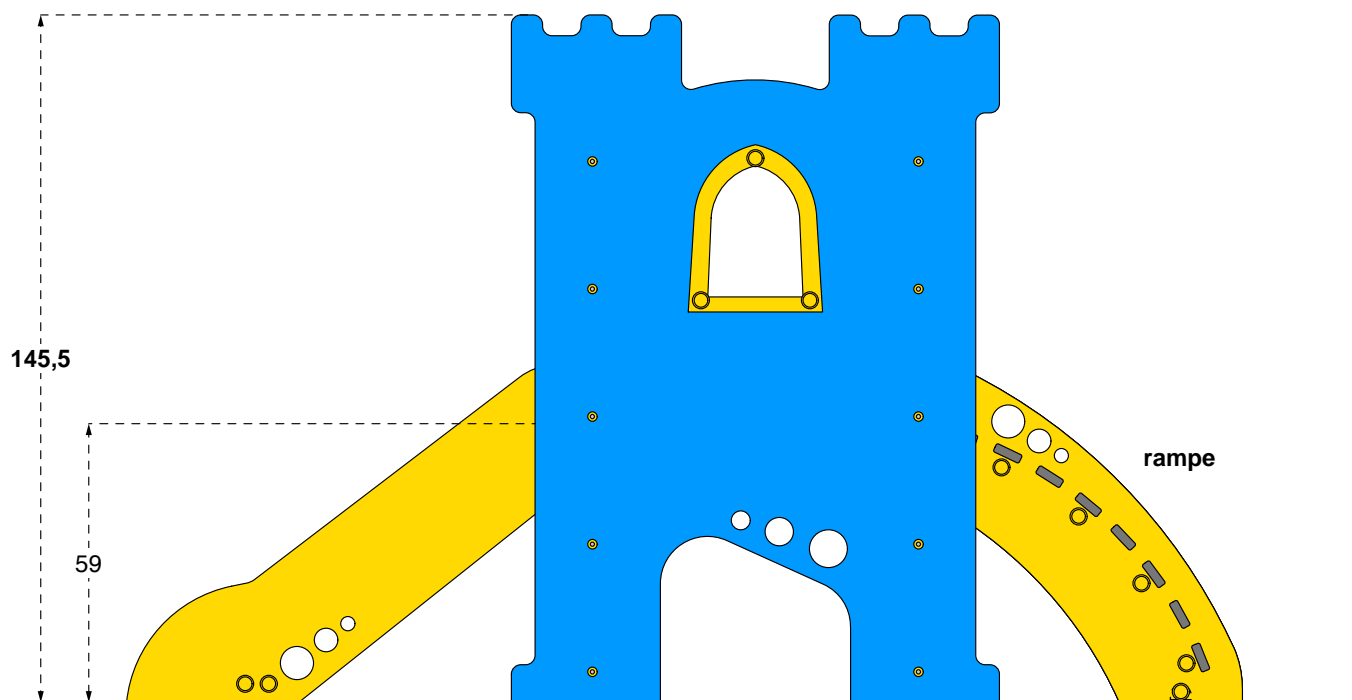

Cod. 017048 TORRE PARSIFAL - PONT LEVIS

Cod. 017050 TORRE PARSIFAL - ESCALIER

Cod. 017051 TORRE PARSIFAL - RAMPE

LEGNOLANDIA

Age 1-6 ans, HCL 59cm

**LA TOUR PARSIFAL
DOIT ETRE FIXE AU FOND**

KIT DI FISSAGGIO:

- art. 200880 "OUT"
- art. 200881 "OUT"
- art. 200883 "IN"
- art. 200884 "IN"