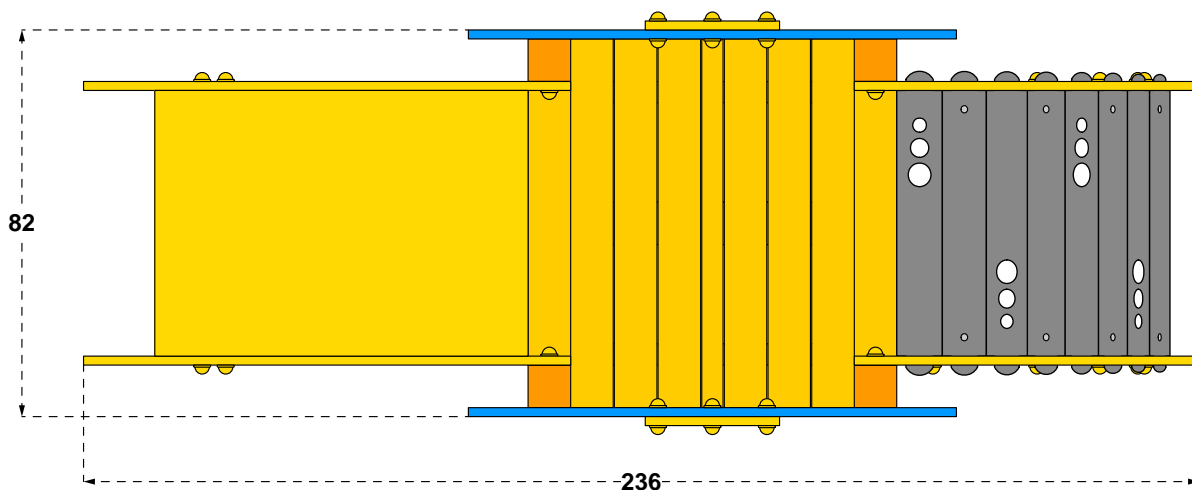

Cod. 017048 TORRE PARSIFAL - PONT LEVIS

Cod. 017050 TORRE PARSIFAL - ESCALIER

Cod. 017051 TORRE PARSIFAL - RAMPE

LEGNOLANDIA

Age 1-6 ans, HCL 59cm

**LA TOUR PARSIFAL
DOIT ETRE FIXE AU FOND**

KIT DI FISSAGGIO:

- art. 200880 "OUT"
- art. 200881 "OUT"
- art. 200883 "IN"
- art. 200884 "IN"