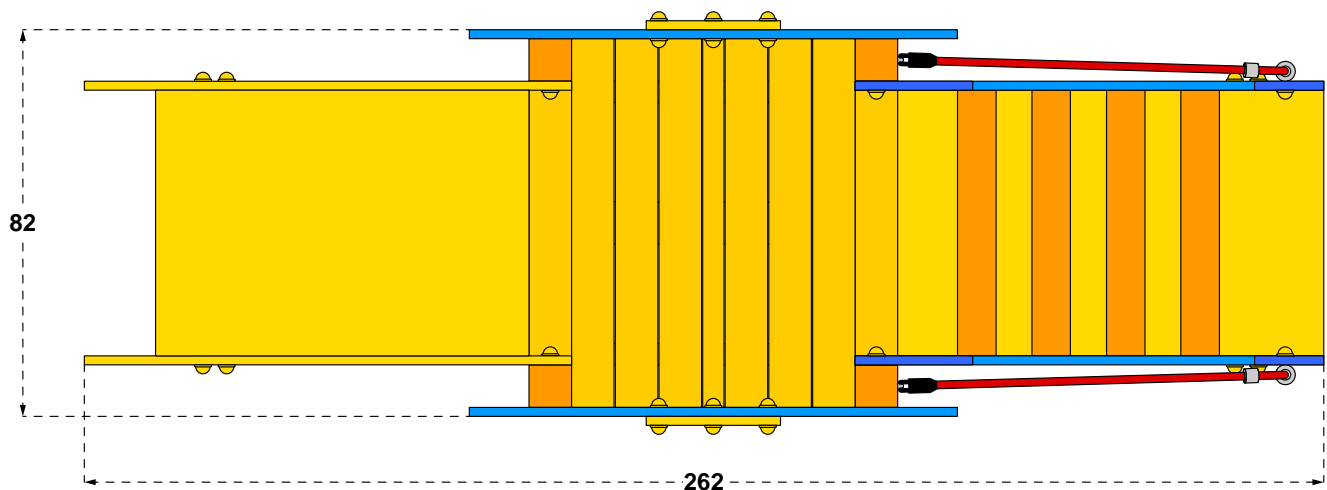

Cod. 017048 TORRE PARSIFAL - PONT LEVIS

Cod. 017050 TORRE PARSIFAL - ESCALIER

Cod. 017051 TORRE PARSIFAL - RAMPE

LEGNOLANDIA

AGE 1-6 ans HCL 59cm

**LA TOUR PARSIFAL
DOIT ETRE FIXE AU FOND**

KIT DE FISSAGE:

- art. 200880 "OUT"

- art. 200881 "OUT"

- art. 200883 "IN"

- art. 200884 "IN"

Cod. 017048 TORRE PARSIFAL - PONT LEVIS

Cod. 017050 TORRE PARSIFAL - ESCALIER

Cod. 017051 TORRE PARSIFAL - RAMPE

LEGNOLANDIA

age 1-6 ans, HCL 59cm