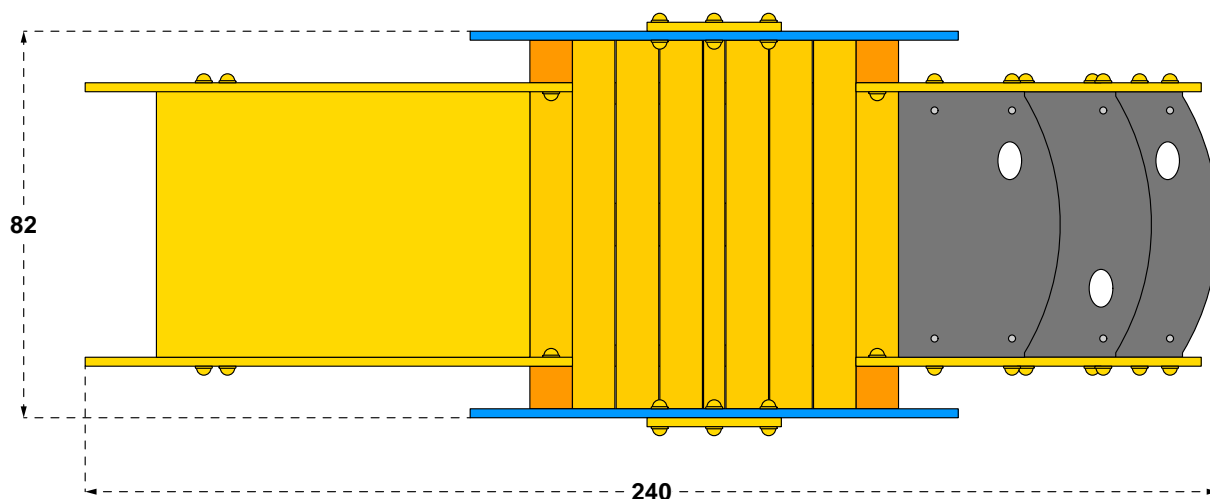

- art. 200881 "OUT"

- art. 200883 "IN"

- art. 200884 "IN"

Cod. 017048 TORRE PARSIFAL - PONT LEVIS

Cod. 017050 TORRE PARSIFAL - ESCALIER

Cod. 017051 TORRE PARSIFAL - RAMPE

LEGNOLANDIA

age 1-6 ans, HCL 59cm

LA TOUR PARSIFAL
DOIT ETRE FIXE AU FOND

KIT DE FISSAGE:

- art. 200880 "OUT"
- art. 200881 "OUT"
- art. 200883 "IN"
- art. 200884 "IN"

art. 017050

Cod. 017048 TORRE PARSIFAL - PONT LEVIS

Cod. 017050 TORRE PARSIFAL - ESCALIER