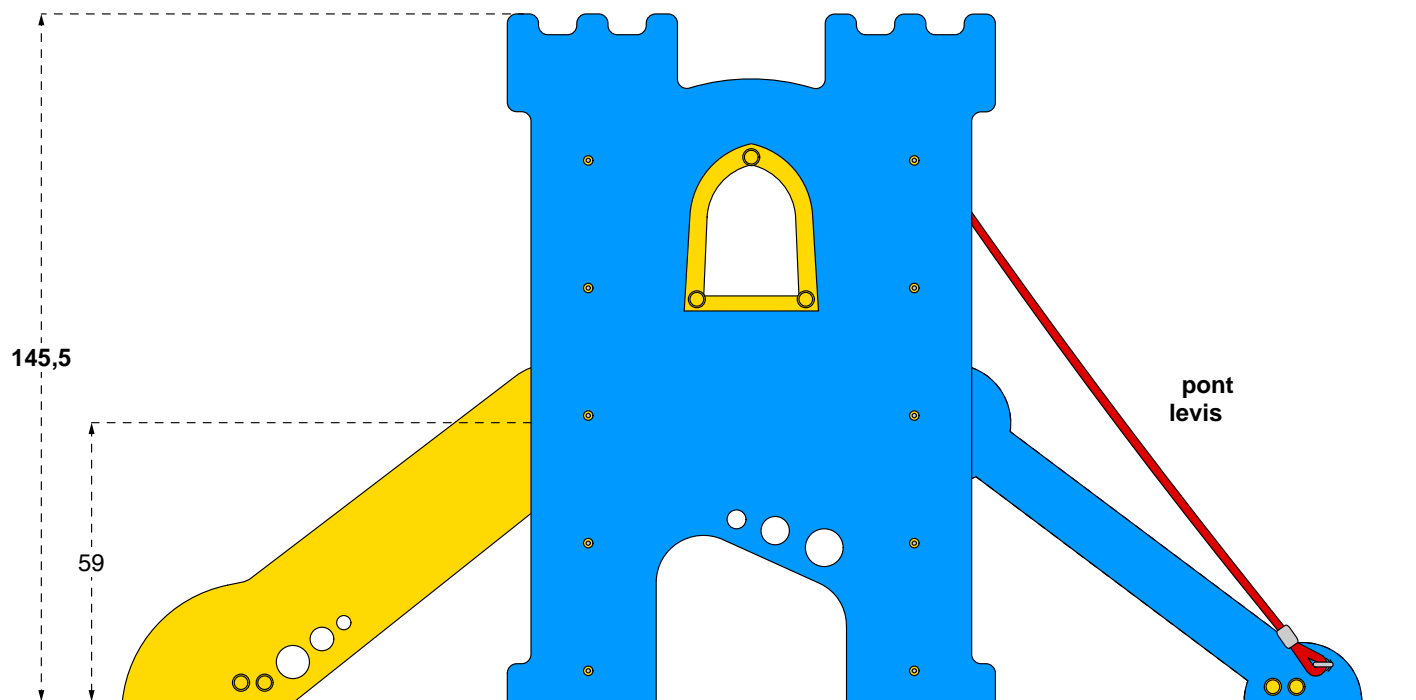

Cod. 017048 TORRE PARSIFAL - PONT LEVIS

Cod. 017050 TORRE PARSIFAL - ESCALIER

Cod. 017051 TORRE PARSIFAL - RAMPE

LEGNOLANDIA

AGE 1-6 ans HCL 59cm

**LA TOUR PARSIFAL
DOIT ETRE FIXE AU FOND**

KIT DE FISSAGE:

- art. 200880 "OUT"

- art. 200881 "OUT"

- art. 200883 "IN"

- art. 200884 "IN"

Cod. 017048 TORRE PARSIFAL - PONT LEVIS

Cod. 017050 TORRE PARSIFAL - ESCALIER

Cod. 017051 TORRE PARSIFAL - RAMPE

LEGNOLANDIA

age 1-6 ans, HCL 59cm

LA TOUR PARSIFAL
DOIT ETRE FIXE AU FOND

KIT DE FISSAGE:

- art. 200880 "OUT"
- art. 200881 "OUT"
- art. 200883 "IN"
- art. 200884 "IN"

art. 017050

Cod. 017048 TORRE PARSIFAL - PONT LEVIS

Cod. 017050 TORRE PARSIFAL - ESCALIER

Cod. 017051 TORRE PARSIFAL - RAMPE

LEGNOLANDIA

Age 1-6 ans, HCL 59cm

**LA TOUR PARSIFAL
DOIT ETRE FIXE AU FOND**

KIT DI FISSAGGIO:

- art. 200880 "OUT"
- art. 200881 "OUT"
- art. 200883 "IN"
- art. 200884 "IN"