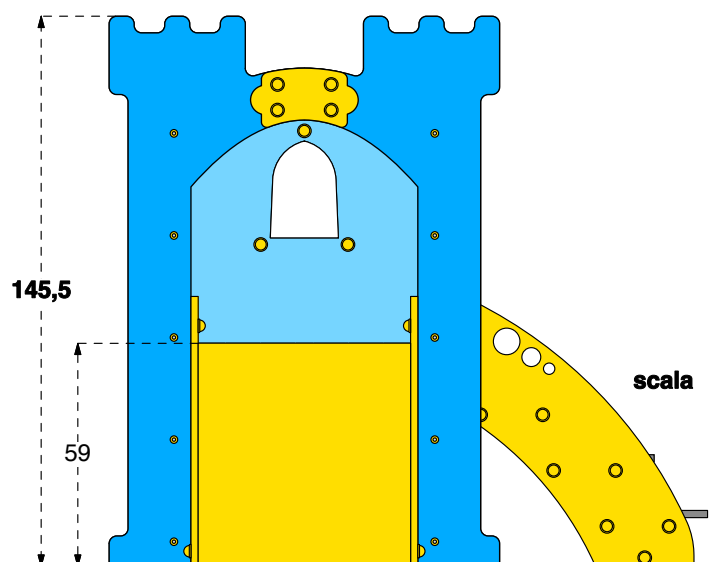

Cod. 017052 TORRE LANCILLOTTO – LEVATOIO

Cod. 017053 TORRE LANCILLOTTO – SCALA

Cod. 017054 TORRE LANCILLOTTO – RAMPA

LEGNOLANDIA Rev. 0

**LE TORRI LANCILLOTTO
VANNO FISSATE A TERRA**

KIT DI FISSAGGIO:
- art. 200880 "OUT"
- art. 200881 "OUT"
- art. 200883 "IN"
- art. 200884 "IN"

Cod. 017052 TORRE LANCILLOTTO – LEVATOIO

Cod. 017053 TORRE LANCILLOTTO – SCALA

Cod. 017054 TORRE LANCILLOTTO – RAMPA

LEGNOLANDIA | Rev. 0

**LE TORRI LANCILLOTTO
VANNO FISSATE A TERRA**

KIT DI FISSAGGIO:

- art. 200880 "OUT"
- art. 200881 "OUT"
- art. 200883 "IN"
- art. 200884 "IN"