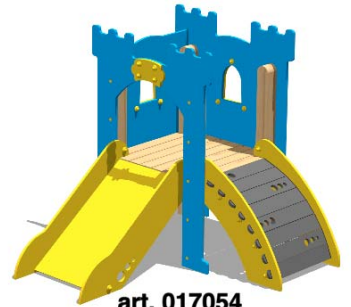

art. 017054