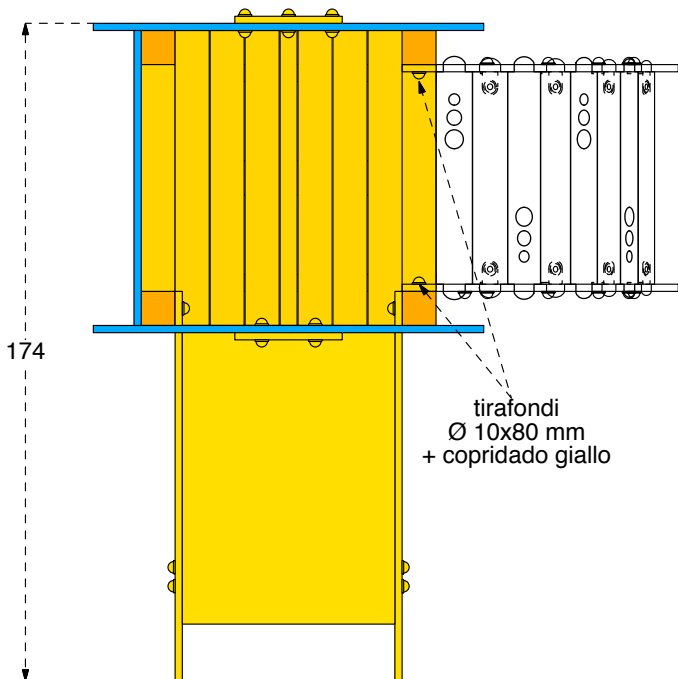

Cod. 017052 TORRE LANCILLOTTO – LEVATOIO

Cod. 017053 TORRE LANCILLOTTO – SCALA

Cod. 017054 TORRE LANCILLOTTO – RAMPA

LEGNOLANDIA | Rev. 0

**LE TORRI LANCILLOTTO
VANNO FISSATE A TERRA**

KIT DI FISSAGGIO:

- art. 200880 "OUT"
- art. 200881 "OUT"
- art. 200883 "IN"
- art. 200884 "IN"

Cod. 017052 TORRE LANCILLOTTO – LEVATOIO

Cod. 017053 TORRE LANCILLOTTO – SCALA

Cod. 017054 TORRE LANCILLOTTO – RAMPA

LEGNOLANDIA | Rev. 0

Cod. 017052 TORRE LANCILLOTTO – LEVATOIO

Cod. 017053 TORRE LANCILLOTTO – SCALA

Cod. 017054 TORRE LANCILLOTTO – RAMPA

LEGNOLANDIA Rev. 0

art. 017052

art. 017053

art. 017054

Cod. 017052 TORRE LANCILLOTTO – LEVATOIO

Cod. 017053 TORRE LANCILLOTTO – SCALA

Cod. 017054 TORRE LANCILLOTTO – RAMPA