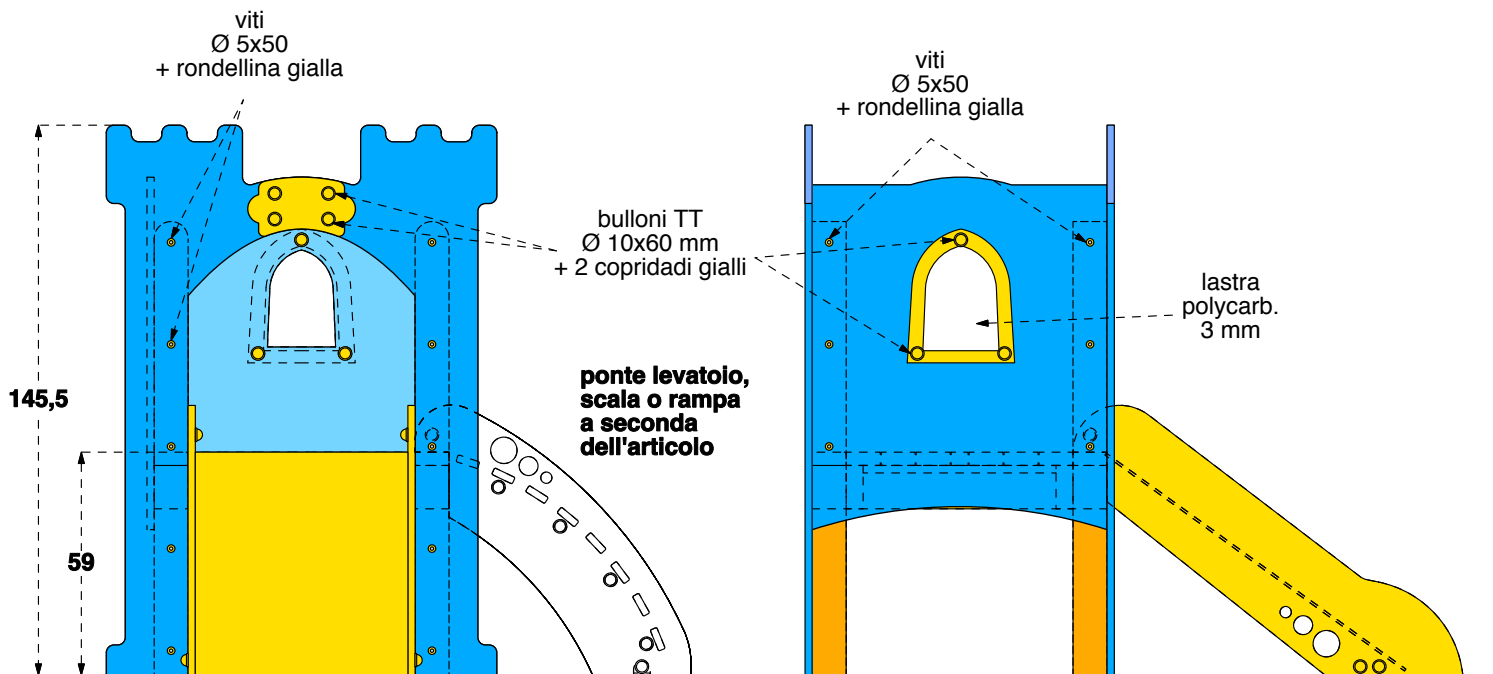

Cod. 017052 TORRE LANCILLOTTO – LEVATOIO

Cod. 017053 TORRE LANCILLOTTO – SCALA

Cod. 017054 TORRE LANCILLOTTO – RAMPA

LEGNOLANDIA | Rev. 0

**LE TORRI LANCILLOTTO
VANNO FISSATE A TERRA**

KIT DI FISSAGGIO:

- art. 200880 "OUT"
- art. 200881 "OUT"
- art. 200883 "IN"
- art. 200884 "IN"

Cod. 017054 TORRE LANCILLOTTO – RAMPA

LEGNOLANDIA Rev. 0

art. 017052

art. 017053

art. 017054

Cod. 017052 TORRE LANCILLOTTO – LEVATOIO

Cod. 017053 TORRE LANCILLOTTO – SCALA

Cod. 017054 TORRE LANCILLOTTO – RAMPA