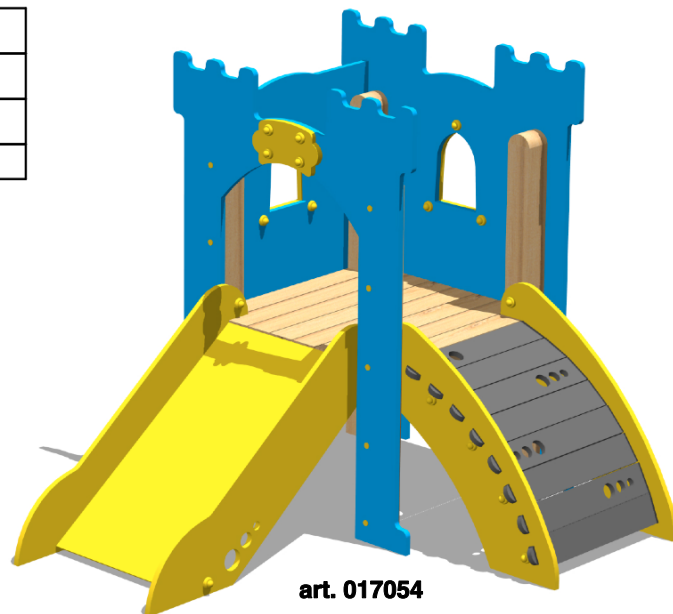

Cod. 017052 TORRE LANCILLOTTO – LEVATOIO

Cod. 017053 TORRE LANCILLOTTO – SCALA

Cod. 017054 TORRE LANCILLOTTO – RAMPA

LEGNOLANDIA Rev. 0

**LE TORRI LANCILLOTTO
VANNO FISSATE A TERRA**

KIT DI FISSAGGIO:
- art. 200880 "OUT"
- art. 200881 "OUT"
- art. 200883 "IN"
- art. 200884 "IN"

Cod. 017052 TORRE LANCILLOTTO – LEVATOIO

Cod. 017053 TORRE LANCILLOTTO – SCALA

Cod. 017054 TORRE LANCILLOTTO – RAMPA

LEGNOLANDIA | Rev. 0

**LE TORRI LANCILLOTTO
VANNO FISSATE A TERRA**

KIT DI FISSAGGIO:

- art. 200880 "OUT"
- art. 200881 "OUT"
- art. 200883 "IN"
- art. 200884 "IN"

Cod. 017052 TORRE LANCILLOTTO – LEVATOIO

Cod. 017053 TORRE LANCILLOTTO – SCALA

Cod. 017054 TORRE LANCILLOTTO – RAMPA

LEGNOLANDIA | Rev. 0

Cod. 017052 TORRE LANCILLOTTO – LEVATOIO

Cod. 017053 TORRE LANCILLOTTO – SCALA