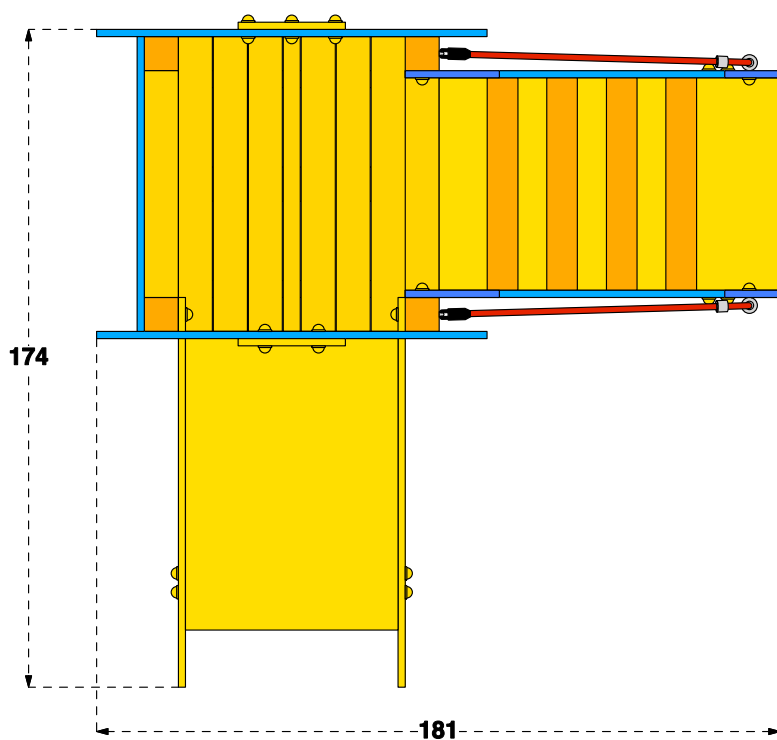

Cod. 017052 TORRE LANCILLOTTO – LEVATOIO

Cod. 017053 TORRE LANCILLOTTO – SCALA

Cod. 017054 TORRE LANCILLOTTO – RAMPA

LEGNOLANDIA Rev. 0

**LE TORRI LANCILLOTTO
VANNO FISSATE A TERRA**

KIT DI FISSAGGIO:
- art. 200880 "OUT"
- art. 200881 "OUT"
- art. 200883 "IN"
- art. 200884 "IN"

Cod. 017052 TORRE LANCILLOTTO – LEVATOIO

Cod. 017053 TORRE LANCILLOTTO – SCALA

Cod. 017054 TORRE LANCILLOTTO – RAMPA

LEGNOLANDIA | Rev. 0

**LE TORRI LANCILLOTTO
VANNO FISSATE A TERRA**

KIT DI FISSAGGIO:

- art. 200880 "OUT"
- art. 200881 "OUT"
- art. 200883 "IN"
- art. 200884 "IN"