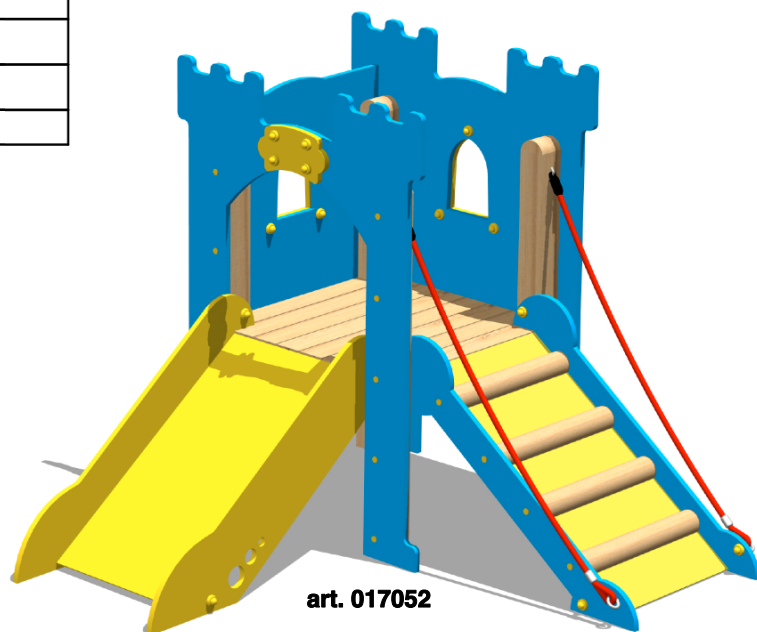

Cod. 017052 TORRE LANCILLOTTO – LEVATOIO

Cod. 017053 TORRE LANCILLOTTO – SCALA

Cod. 017054 TORRE LANCILLOTTO – RAMPA

LEGNOLANDIA Rev. 0

**LE TORRI LANCILLOTTO
VANNO FISSATE A TERRA**

KIT DI FISSAGGIO:
- art. 200880 "OUT"
- art. 200881 "OUT"
- art. 200883 "IN"
- art. 200884 "IN"

Cod. 017052 TORRE LANCILLOTTO – LEVATOIO

Cod. 017053 TORRE LANCILLOTTO – SCALA

Cod. 017054 TORRE LANCILLOTTO – RAMPA

LEGNOLANDIA | Rev. 0

**LE TORRI LANCILLOTTO
VANNO FISSATE A TERRA**

KIT DI FISSAGGIO:

- art. 200880 "OUT"
- art. 200881 "OUT"
- art. 200883 "IN"
- art. 200884 "IN"