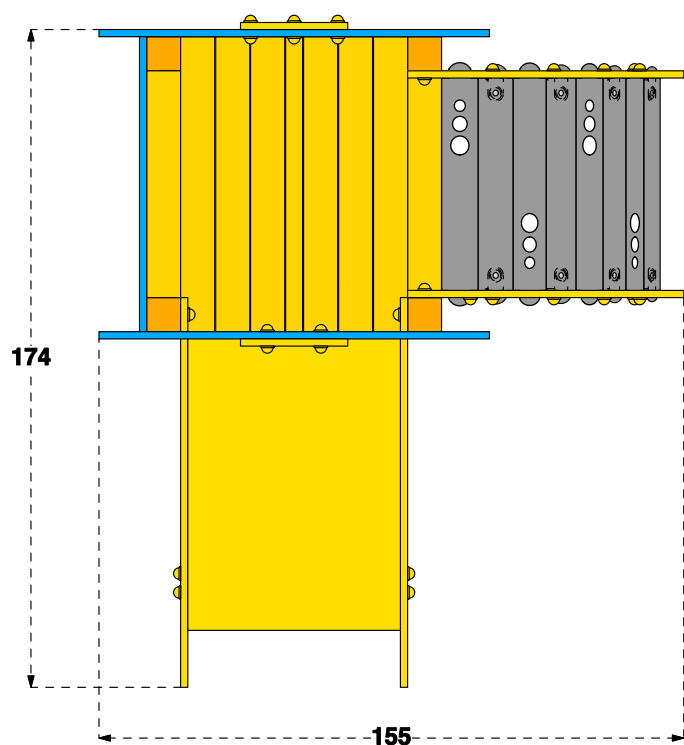

Cod. 017052 TORRE LANCILLOTTO – LEVATOIO

Cod. 017053 TORRE LANCILLOTTO – SCALA

Cod. 017054 TORRE LANCILLOTTO – RAMPA

LEGNOLANDIA Rev. 0

**LE TORRI LANCILLOTTO
VANNO FISSATE A TERRA**

KIT DI FISSAGGIO:
- art. 200880 "OUT"
- art. 200881 "OUT"
- art. 200883 "IN"
- art. 200884 "IN"

Cod. 017052 TORRE LANCILLOTTO – LEVATOIO

Cod. 017053 TORRE LANCILLOTTO – SCALA

Cod. 017054 TORRE LANCILLOTTO – RAMPA

LEGNOLANDIA | Rev. 0

**LE TORRI LANCILLOTTO
VANNO FISSATE A TERRA**

KIT DI FISSAGGIO:

- art. 200880 "OUT"
- art. 200881 "OUT"
- art. 200883 "IN"
- art. 200884 "IN"