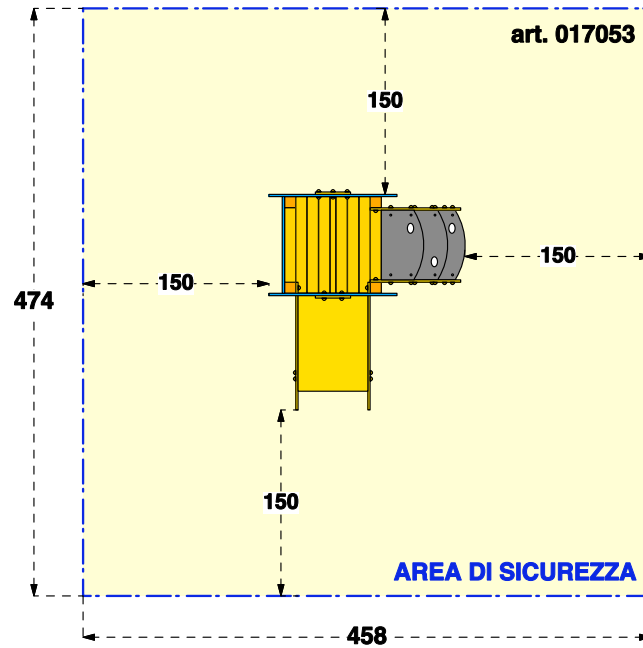

Cod. 017052 TORRE LANCILLOTTO – LEVATOIO

Cod. 017053 TORRE LANCILLOTTO – SCALA

Cod. 017054 TORRE LANCILLOTTO – RAMPA

LEGNOLANDIA | Rev. 0