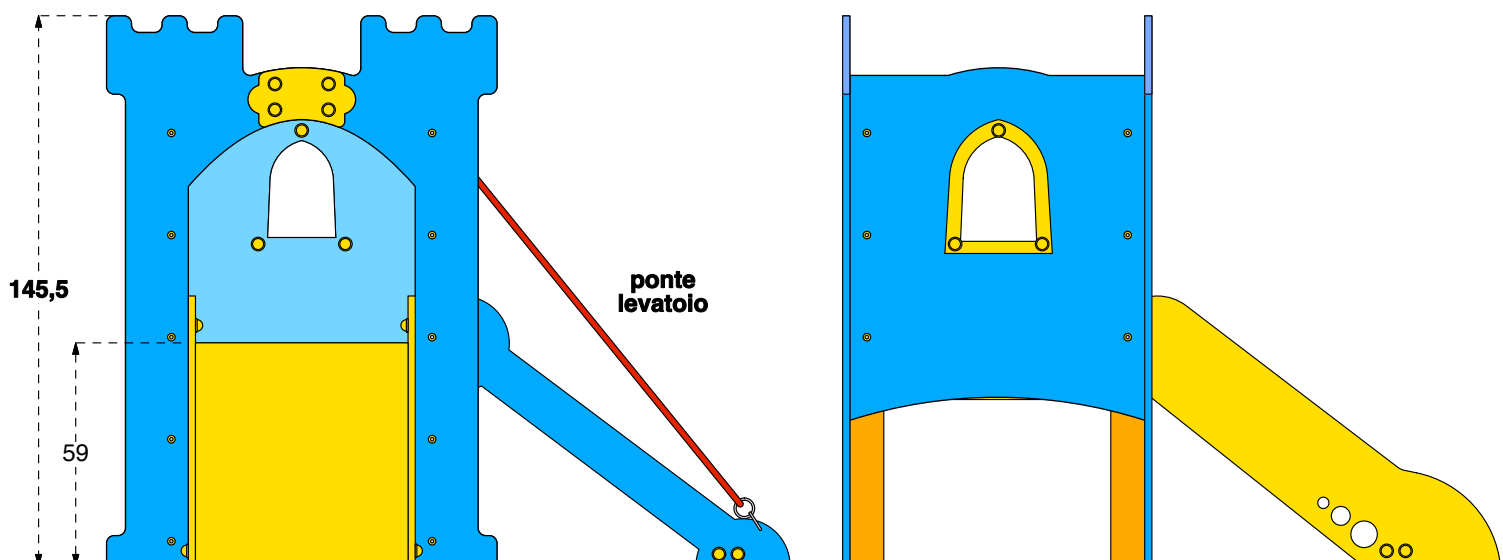

Cod. 017052 TORRE LANCILLOTTO – LEVATOIO

Cod. 017053 TORRE LANCILLOTTO – SCALA

Cod. 017054 TORRE LANCILLOTTO – RAMPA

LEGNOLANDIA Rev. 0

**LE TORRI LANCILLOTTO
VANNO FISSATE A TERRA**

KIT DI FISSAGGIO:
- art. 200880 "OUT"
- art. 200881 "OUT"
- art. 200883 "IN"
- art. 200884 "IN"

Cod. 017052 TORRE LANCILLOTTO – LEVATOIO

Cod. 017053 TORRE LANCILLOTTO – SCALA

Cod. 017054 TORRE LANCILLOTTO – RAMPA

LEGNOLANDIA | Rev. 0

**LE TORRI LANCILLOTTO
VANNO FISSATE A TERRA**

KIT DI FISSAGGIO:

- art. 200880 "OUT"
- art. 200881 "OUT"
- art. 200883 "IN"
- art. 200884 "IN"