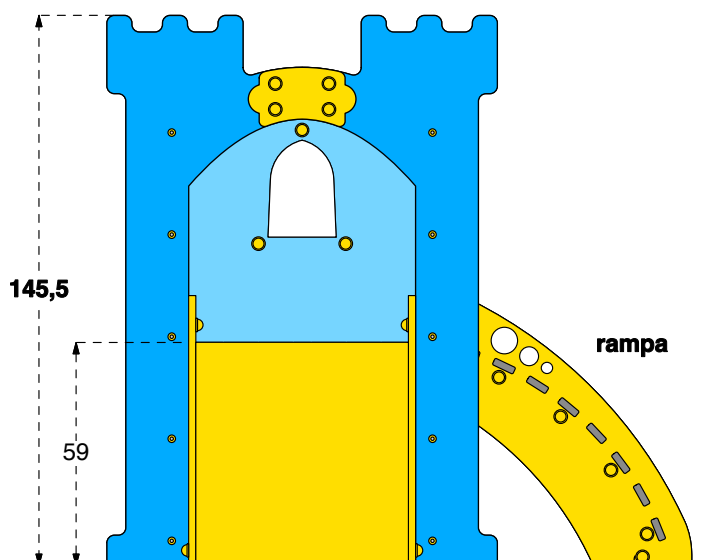

Cod. 017052 TORRE LANCILLOTTO – LEVATOIO

Cod. 017053 TORRE LANCILLOTTO – SCALA

Cod. 017054 TORRE LANCILLOTTO – RAMPA

LEGNOLANDIA Rev. 0

**LE TORRI LANCILLOTTO
VANNO FISSATE A TERRA**

KIT DI FISSAGGIO:
- art. 200880 "OUT"
- art. 200881 "OUT"
- art. 200883 "IN"
- art. 200884 "IN"

Cod. 017052 TORRE LANCILLOTTO – LEVATOIO

Cod. 017053 TORRE LANCILLOTTO – SCALA

Cod. 017054 TORRE LANCILLOTTO – RAMPA

LEGNOLANDIA | Rev. 0

**LE TORRI LANCILLOTTO
VANNO FISSATE A TERRA**

KIT DI FISSAGGIO:

- art. 200880 "OUT"
- art. 200881 "OUT"
- art. 200883 "IN"
- art. 200884 "IN"