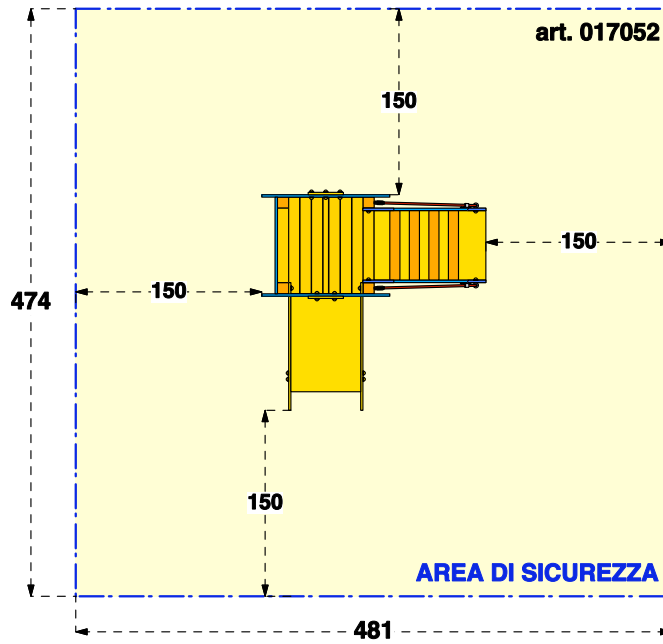

Cod. 017052 TORRE LANCILLOTTO – LEVATOIO

Cod. 017053 TORRE LANCILLOTTO – SCALA

Cod. 017054 TORRE LANCILLOTTO – RAMPA

LEGNOLANDIA | Rev. 0