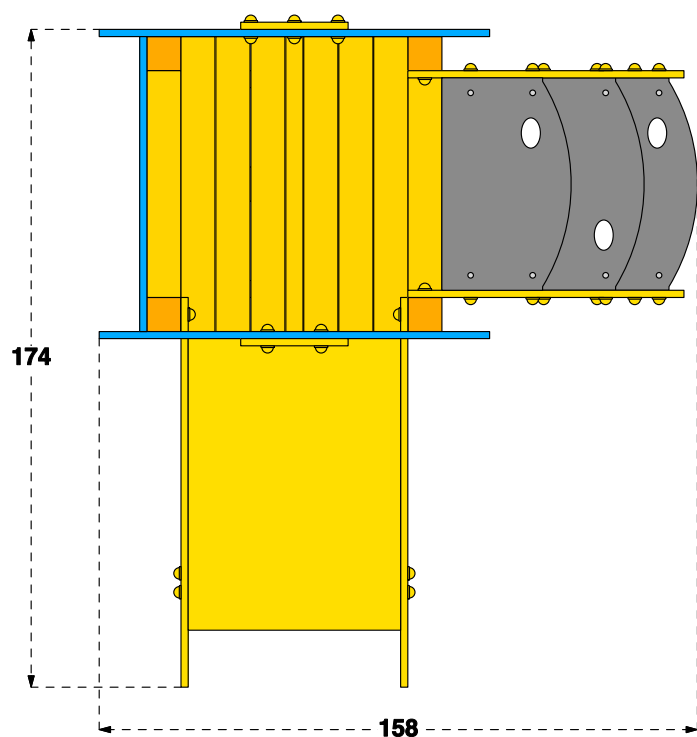

Cod. 017052 TORRE LANCILLOTTO – LEVATOIO

Cod. 017053 TORRE LANCILLOTTO – SCALA

Cod. 017054 TORRE LANCILLOTTO – RAMPA

LEGNOLANDIA Rev. 0

**LE TORRI LANCILLOTTO
VANNO FISSATE A TERRA**

KIT DI FISSAGGIO:
- art. 200880 "OUT"
- art. 200881 "OUT"
- art. 200883 "IN"
- art. 200884 "IN"

Cod. 017052 TORRE LANCILLOTTO – LEVATOIO

Cod. 017053 TORRE LANCILLOTTO – SCALA

Cod. 017054 TORRE LANCILLOTTO – RAMPA

LEGNOLANDIA | Rev. 0

**LE TORRI LANCILLOTTO
VANNO FISSATE A TERRA**

KIT DI FISSAGGIO:

- art. 200880 "OUT"
- art. 200881 "OUT"
- art. 200883 "IN"
- art. 200884 "IN"