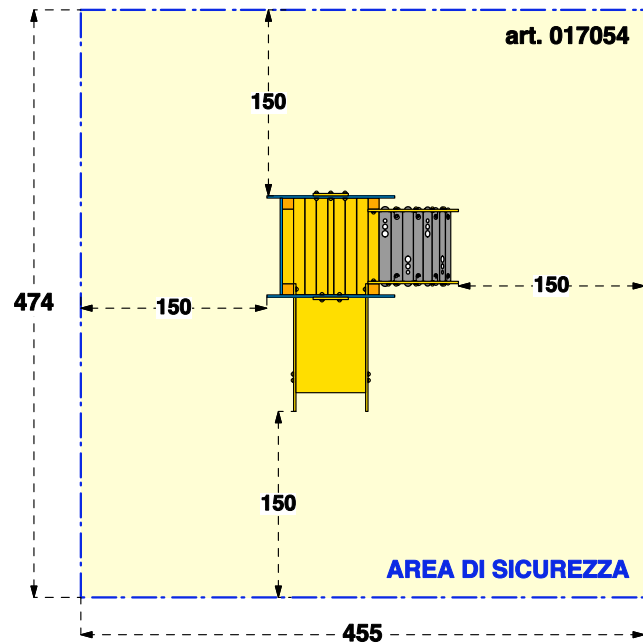

Cod. 017052 TORRE LANCILLOTTO – LEVATOIO

Cod. 017053 TORRE LANCILLOTTO – SCALA

Cod. 017054 TORRE LANCILLOTTO – RAMPA

LEGNOLANDIA | Rev. 0