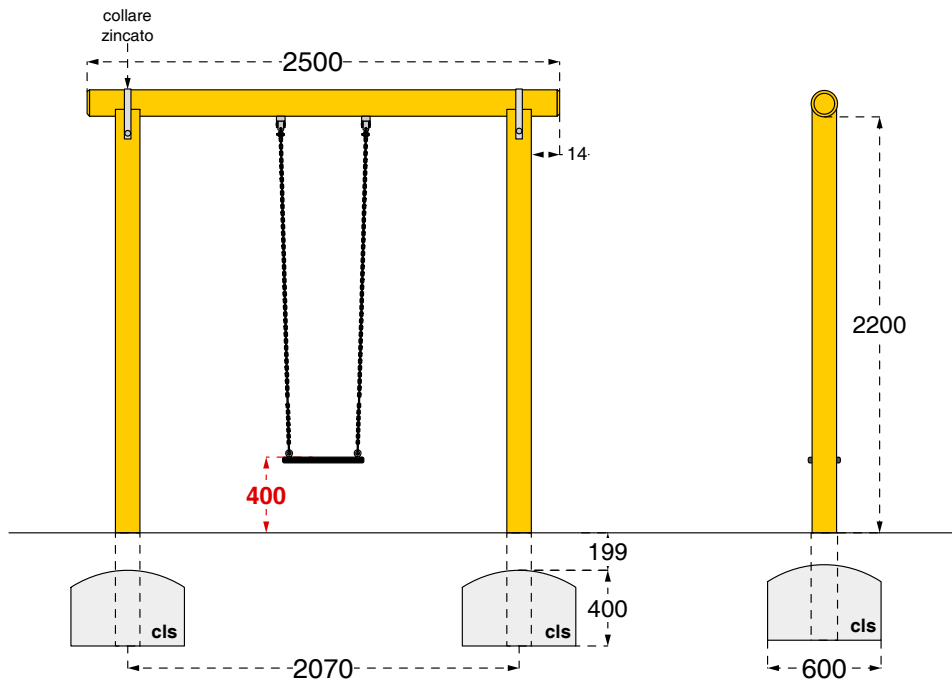

Cod. 011046 ALTALENA MINNY

LEGNOLANDIA Rev. 1

FISSAGGIO TRAVERSA

DATI DI SICUREZZA		EN 1176 - EN 1177
art. 011046 ALTALENA MINNY		
ALTEZZA DI CADUTA LIBERA max		130 cm
AREA DI IMPATTO		15,5 mq
AREA DI IMPATTO con piastre elastiche		14,0 mq
ETA' USO CONSIGLIATA		3-14 anni
Orientare l'altalena verso spazi liberi non soggetti a transito		
Il seggiolino va tenuto a 40 cm da terra		
Per la manutenzione consultare l'apposita scheda fornita col gioco		

PAVIMENTAZIONI DI SICUREZZA PER AREA DI IMPATTO

Su tutte le attrezzature per aree da gioco con un'altezza di caduta libera superiore a 60 cm bisogna prevedere il rivestimento dell'area di impatto con una superficie ammortizzante.

Prato e terriccio
H di caduta < o = 100 cm

SABBIA pezzatura 0,2-2 mm
Ghiaia pezzatura 2-8 mm
Spessore minimo 30 cm

Corteccia pezzatura 20-80 mm
Trucioli pezzatura 5-30 mm
Spessore minimo 30 cm

Piastre elastiche