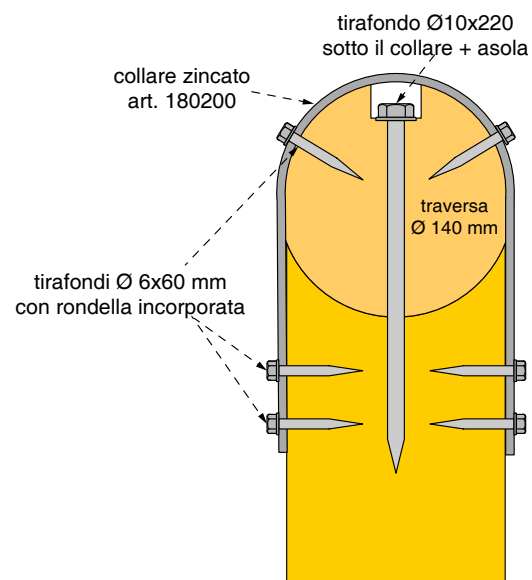

Cod. 011046 ALTALENA MINNY

LEGNOLANDIA Rev. 1

FISSAGGIO TRAVERSA

DATI DI SICUREZZA		EN 1176 - EN 1177
art. 011046 ALTALENA MINNY		
ALTEZZA DI CADUTA LIBERA max		130 cm
AREA DI IMPATTO		15,5 mq
AREA DI IMPATTO con piastre elastiche		14,0 mq
ETA' USO CONSIGLIATA		3-14 anni
Orientare l'altalena verso spazi liberi non soggetti a transito		
Il seggiolino va tenuto a 40 cm da terra		
Per la manutenzione consultare l'apposita scheda fornita col gioco		

PAVIMENTAZIONI DI SICUREZZA PER AREA DI IMPATTO

Su tutte le attrezzature per aree da gioco con un'altezza di caduta libera superiore a 60 cm bisogna prevedere il rivestimento dell'area di impatto con una superficie ammortizzante.

Prato e terriccio
H di caduta < o = 100 cm

SABBIA pezzatura 0,2-2 mm
Ghiaia pezzatura 2-8 mm
Spessore minimo 30 cm

Corteccia pezzatura 20-80 mm
Trucioli pezzatura 5-30 mm
Spessore minimo 30 cm

Piastre elastiche