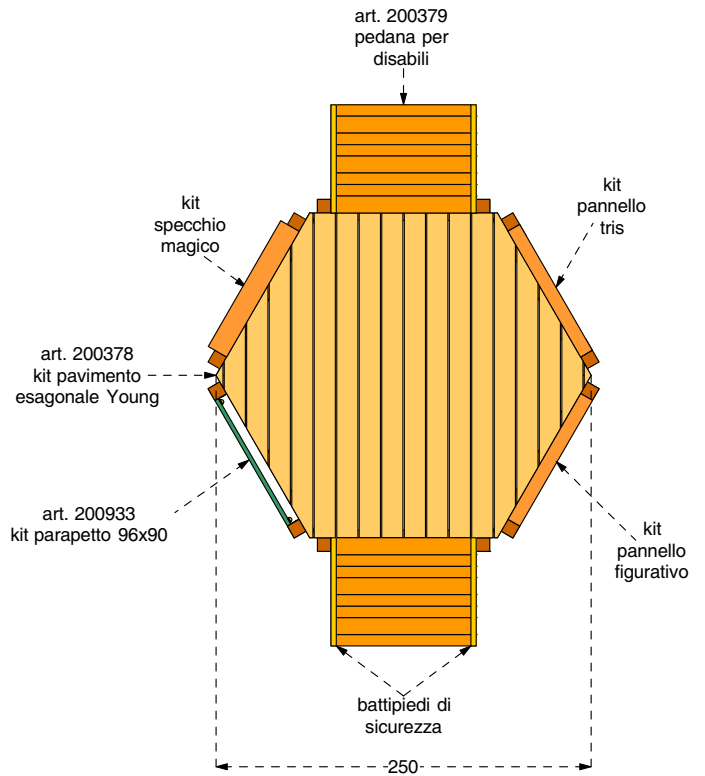

Cod. 015018 CASETTA ESAGONALE YOUNG

LEGNOLANDIA Rev. 1

specchio magico

pannello tris

pannello figurativo