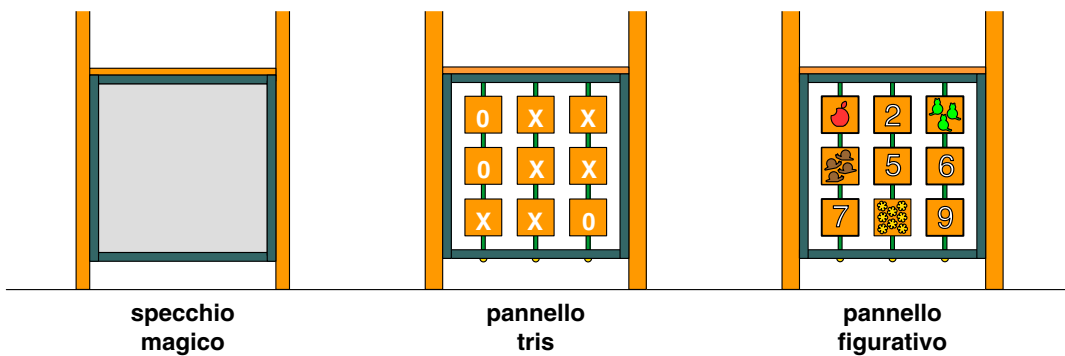

Cod. 015018 CASETTA ESAGONALE YOUNG

LEGNOLANDIA Rev. 1

specchio magico

pannello tris

pannello figurativo