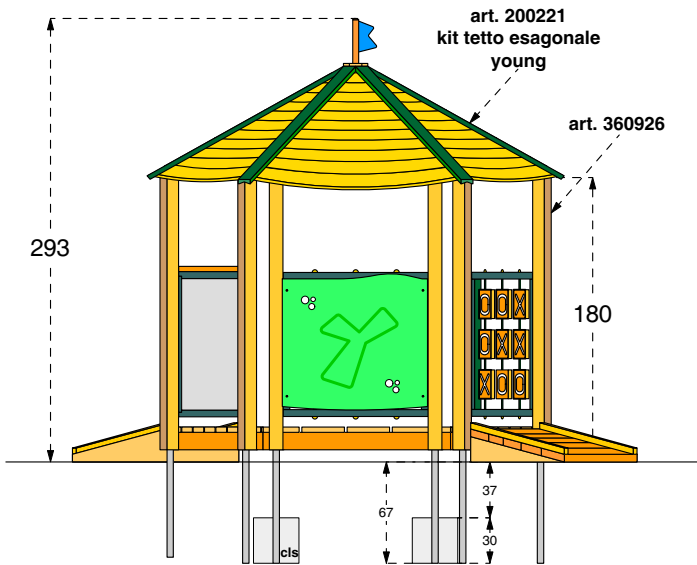

Cod. 015018 CASETTA ESAGONALE YOUNG

LEGNOLANDIA Rev. 1

specchio magico

pannello tris

pannello figurativo