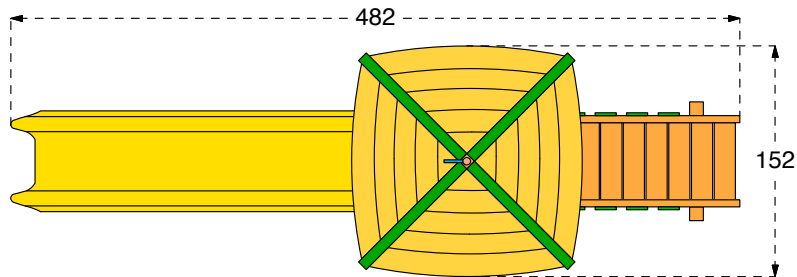

SABBIA pezzatura /
SAND size 0,2-2 mm
GHIAIA pezzatura /
GRAVEL size 2-8 mm
Spessore minimo /
Thickness 30 cm
Altezza di caduta fino a /
Fall Height up to 300 cm

CORTECCIA pezzatura /
BARK size 20-80 mm
TRUCIOLI pezzatura /
CHIPS size 5-30 mm
Spessore minimo /
Thickness 30 cm
Altezza di caduta fino a /
Fall Height up to 300 cm

PIASTRE ELASTICHE /
ELASTIC TILES

Cod. 015570 TORRE LONTRA 150
Cod. 015571 TORRE LONTRA 150 INOX
LEGNOLANDIA Rev. 0

DISPOSIZIONE PARAPETTI

PIANO TERRA	PRIMO PIANO
<p style="text-align: center;">aperto</p> <p style="text-align: center;">art. 200375 kit pavimento torri young</p> <p style="text-align: center;">art. 200930 kit parapetto 96x49</p> <p style="text-align: right;">art. 200932 kit parapetto 96x69</p> <p style="writing-mode: vertical-rl; transform: rotate(180deg);">aperto</p>	<p style="text-align: center;">art. 200932 kit parapetto 96x69</p> <p style="text-align: center;">art. 200375 kit pavimento torri young</p> <p style="text-align: center;">art. 200932 kit parapetto 96x69</p> <p style="text-align: right;">art. 200940 kit parapetto scala</p> <p style="writing-mode: vertical-rl; transform: rotate(180deg);">art. 200935-200937 kit parapetto scivolo</p>