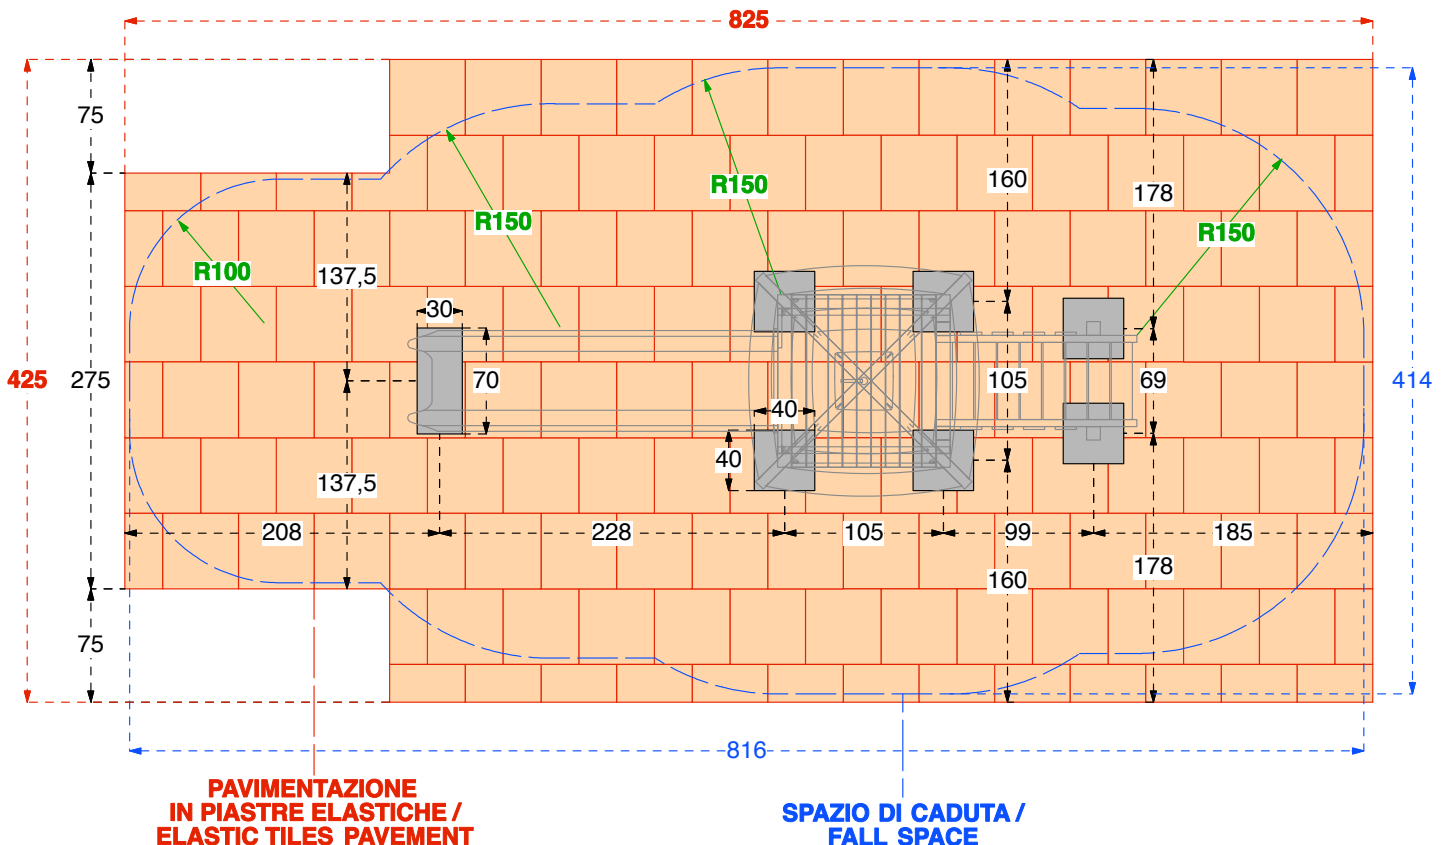

DATI DI SICUREZZA / SAFETY DATA		EN 1176 – EN 1177
art. 015570 – 015571		
ALTEZZA DI CADUTA LIBERA max (HIC) / FALL HEIGHT (HIC)		150 cm
SPAZIO DI CADUTA / FALL SPACE		27,5 mq
PAVIMENTAZIONE IN PIASTRE ELASTICHE / ELASTIC TILES PAVEMENT		32,5 mq
ETA' USO CONSIGLIATA / RECOMMENDED AGE		da 2 a 12 anni
Per la manutenzione consultare l'apposita scheda fornita col gioco		
For maintenance see instructions supplied with the game		

**PAVIMENTAZIONI DI SICUREZZA
SAFETY PAVEMENT**

Su tutte le attrezzature per aree da gioco con un'altezza di caduta libera superiore a 60 cm bisogna prevedere il rivestimento dello spazio di caduta con una superficie ammortizzante.

On all playground equipment with a free fall height superior to 60 cm a surface cushioning has to be provided which covers the fall area.

PRATO e TERRICCIO /
LAWN and GROUND
Altezza di caduta /
Fall height < o = 100 cm

SABBIA pezzatura /
SAND size 0,2-2 mm
GHIAIA pezzatura /
GRAVEL size 2-8 mm
Spessore minimo /
Thickness 30 cm
Altezza di caduta fino a /
Fall Height up to 300 cm

CORTECCIA pezzatura /
BARK size 20-80 mm
TRUCIOLI pezzatura /
CHIPS size 5-30 mm
Spessore minimo /
Thickness 30 cm
Altezza di caduta fino a /
Fall Height up to 300 cm

PIASTRE ELASTICHE /
ELASTIC TILES