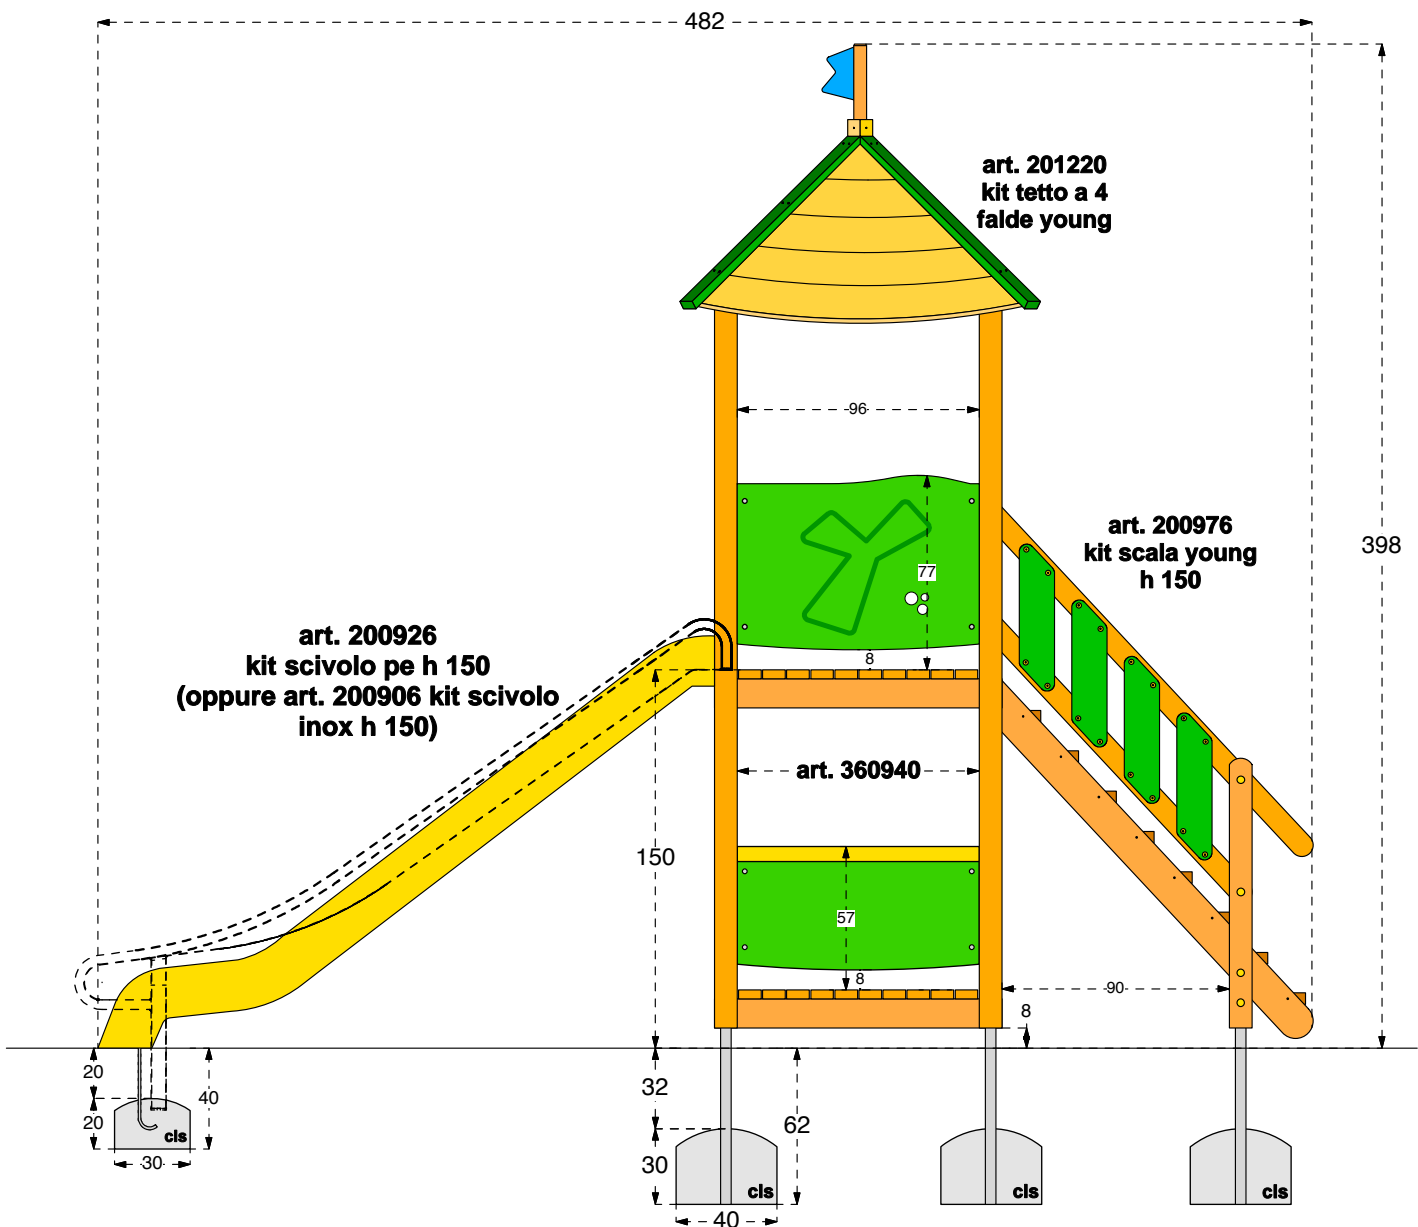

Cod. 015570 TORRE LONTRA 150
Cod. 015571 TORRE LONTRA 150 INOX
LEGNOLANDIA | Rev. 0

DATI DI SICUREZZA / SAFETY DATA		EN 1176 – EN 1177
art. 015570 – 015571		
ALTEZZA DI CADUTA LIBERA max (HIC) / FALL HEIGHT (HIC)		150 cm
SPAZIO DI CADUTA / FALL SPACE		27,5 mq
PAVIMENTAZIONE IN PIASTRE ELASTICHE / ELASTIC TILES PAVEMENT		32,5 mq
ETA' USO CONSIGLIATA / RECOMMENDED AGE		da 2 a 12 anni
Per la manutenzione consultare l'apposita scheda fornita col gioco		
For maintenance see instructions supplied with the game		

**PAVIMENTAZIONI DI SICUREZZA
SAFETY PAVEMENT**

Su tutte le attrezzature per aree da gioco con un'altezza di caduta libera superiore a 60 cm bisogna prevedere il rivestimento dello spazio di caduta con una superficie ammortizzante.

On all playground equipment with a free fall height superior to 60 cm a surface cushioning has to be provided which covers the fall area.

PRATO e TERRICCIO /
LAWN and GROUND
Altezza di caduta /
Fall height < o = 100 cm

SABBIA pezzatura /
SAND size 0,2-2 mm
GHIAIA pezzatura /
GRAVEL size 2-8 mm
Spessore minimo /
Thickness 30 cm
Altezza di caduta fino a /
Fall Height up to 300 cm

CORTECCIA pezzatura /
BARK size 20-80 mm
TRUCIOLI pezzatura /
CHIPS size 5-30 mm
Spessore minimo /
Thickness 30 cm
Altezza di caduta fino a /
Fall Height up to 300 cm