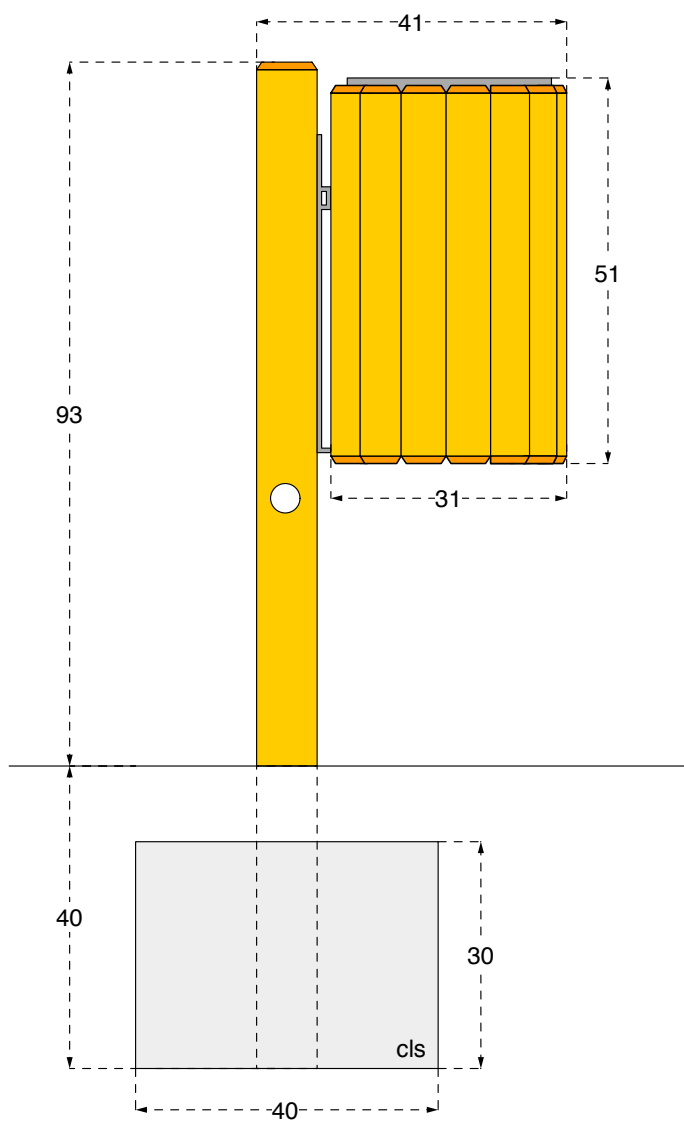

Cod. 153010 PORTARIFIUTI A PALO RIVESTITO IN LEGNO

LEGNOLANDIA

Rev. 0

Interno in acciaio zincato a caldo

Rivestimento in mezzipali Ø 6 cm

Palo di sostegno Ø 8 cm