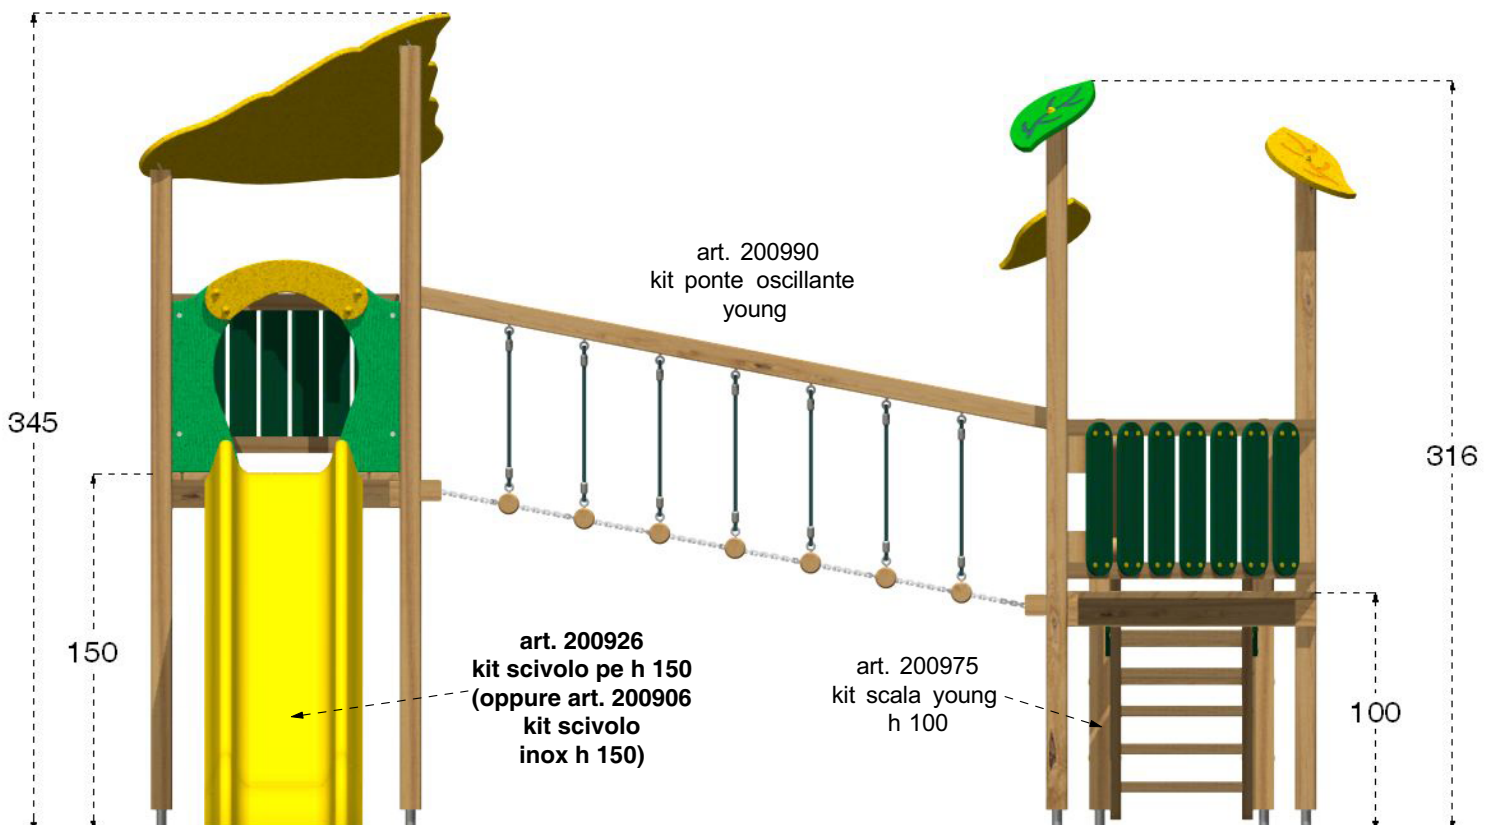

Cod. 015530 CASTELLO FALCO	
Cod. 015531 CASTELLO FALCO INOX	
LEGNOLANDIA	Rev. 0

art. 015530

art. 015531

Cod. 015530 CASTELLO FALCO

Cod. 015531 CASTELLO FALCO INOX

LEGNOLANDIA

Rev. 0

DATI DI SICUREZZA / SAFETY DATA

EN 1176 - EN 1177

art. 015530 - 015531

ALTEZZA DI CADUTA LIBERA max (HIC) / FALL HEIGHT (HIC)

100 - 150 cm

SPAZIO DI CADUTA / FALL SPACE

26,0 mq

PAVIMENTAZIONE IN PIASTRE ELASTICHE / ELASTIC TILES PAVEMENT

31,0 mq

Su tutte le attrezzature per aree da gioco con un'altezza di caduta libera superiore a 60 cm bisogna prevedere il rivestimento dello spazio di caduta con una superficie ammortizzante.

On all playground equipment with a free fall height superior to 60 cm a surface cushioning has to be provided which covers the fall area.

CORTECCIA pezzatura /
BARK size 20-80 mm
TRUCIOLI pezzatura /
CHIPS size 5-30 mm
Spessore minimo /
Thickness 30 cm
Altezza di caduta fino a /
Fall Height up to 300 cm

PIASTRE ELASTICHE /
ELASTIC TILES

DISPOSIZIONE PARAPETTI