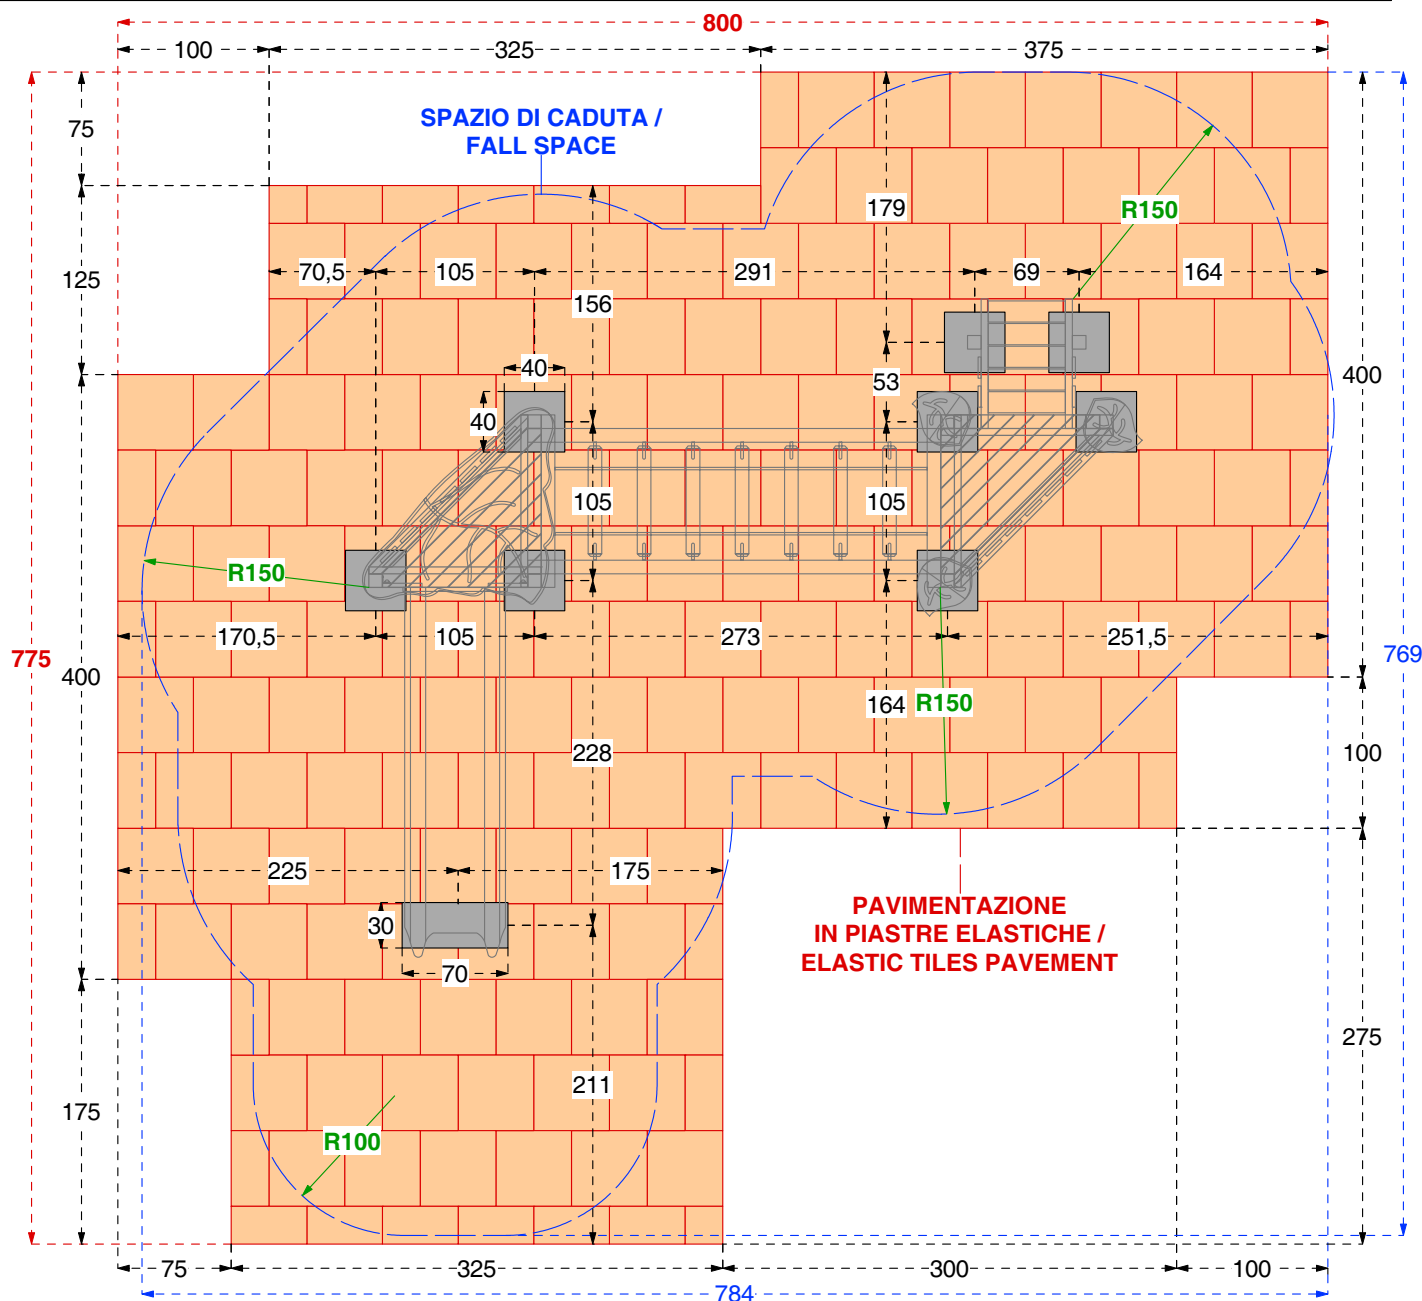

PRATO e TERRICCIO /
LAWN and GROUND
Altezza di caduta /
Fall height < o = 100 cm

SABBIA pezzatura /
SAND size 0,2-2 mm
GHIAIA pezzatura /
GRAVEL size 2-8 mm
Spessore minimo /
Thickness 30 cm
Altezza di caduta fino a /
Fall Height up to 300 cm

CORTECCIA pezzatura /
BARK size 20-80 mm
TRUCIOLI pezzatura /
CHIPS size 5-30 mm
Spessore minimo /
Thickness 30 cm
Altezza di caduta fino a /
Fall Height up to 300 cm

PIASTRE ELASTICHE /
ELASTIC TILES

DISPOSIZIONE PARAPETTI

PIANO TERRA

<p>A</p> <p style="text-align: center;"> <input type="checkbox"/> aperto <input type="checkbox"/> senza pavimento aperto <input type="checkbox"/> aperto <input type="checkbox"/> </p>	<p>B</p> <p style="text-align: center;"> <input type="checkbox"/> aperto <input type="checkbox"/> senza pavimento aperto <input type="checkbox"/> aperto <input type="checkbox"/> </p>
--	--