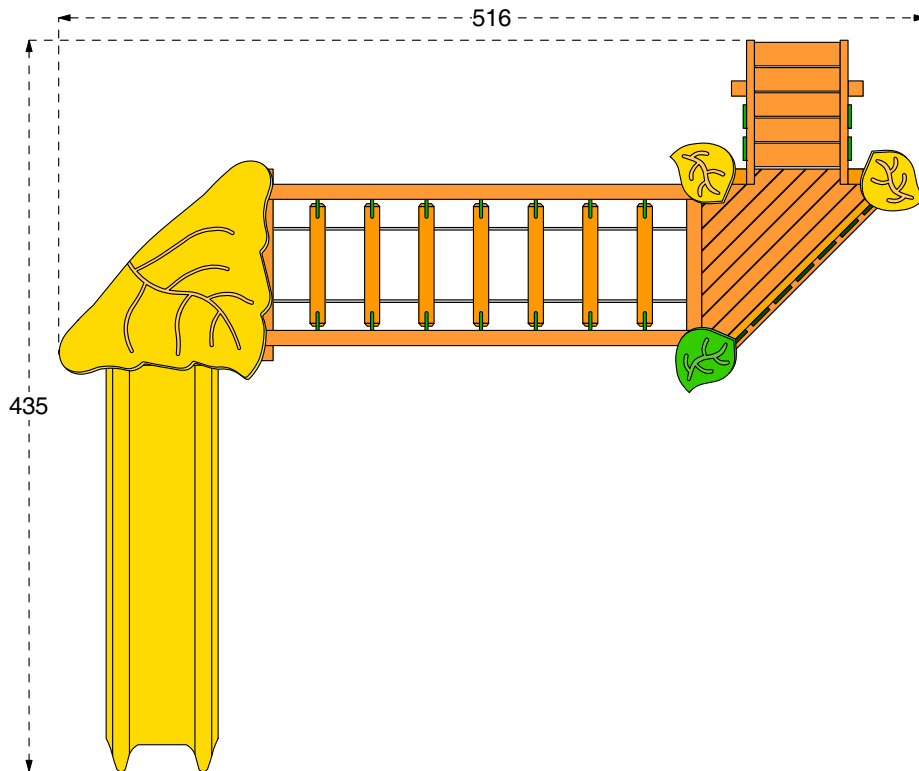

PRATO e TERRICCIO /
LAWN and GROUND
Altezza di caduta /
Fall height < o = 100 cm

SABBIA pezzatura /
SAND size 0,2-2 mm
GHIAIA pezzatura /
GRAVEL size 2-8 mm
Spessore minimo /
Thickness 30 cm
Altezza di caduta fino a /
Fall Height up to 300 cm

CORTECCIA pezzatura /
BARK size 20-80 mm
TRUCIOLI pezzatura /
CHIPS size 5-30 mm
Spessore minimo /
Thickness 30 cm
Altezza di caduta fino a /
Fall Height up to 300 cm

PIASTRE ELASTICHE /
ELASTIC TILES

DISPOSIZIONE PARAPETTI