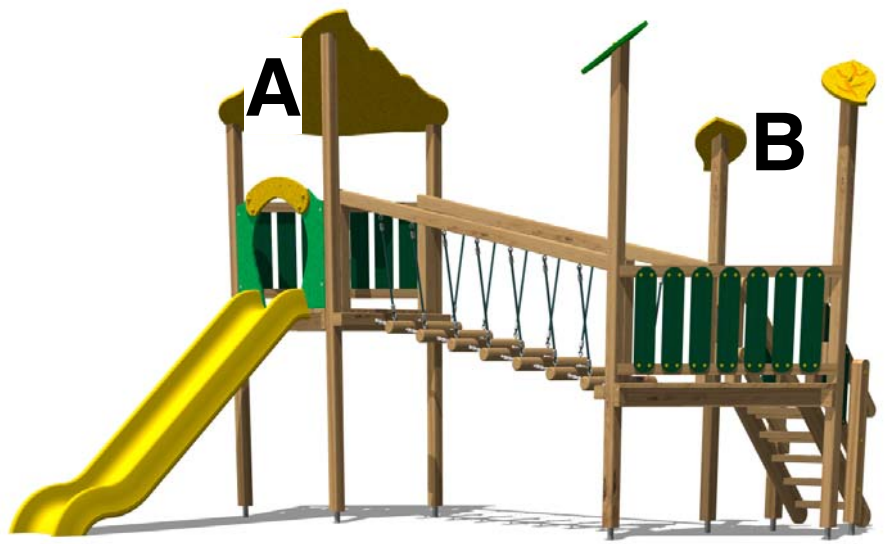

PRATO e TERRICCIO /
LAWN and GROUND
Altezza di caduta /
Fall height < o = 100 cm

SABBIA pezzatura /
SAND size 0,2-2 mm
GHIAIA pezzatura /
GRAVEL size 2-8 mm
Spessore minimo /
Thickness 30 cm
Altezza di caduta fino a /
Fall Height up to 300 cm

CORTECCIA pezzatura /
BARK size 20-80 mm
TRUCIOLI pezzatura /
CHIPS size 5-30 mm
Spessore minimo /
Thickness 30 cm
Altezza di caduta fino a /
Fall Height up to 300 cm

PIASTRE ELASTICHE /
ELASTIC TILES

DISPOSIZIONE PARAPETTI