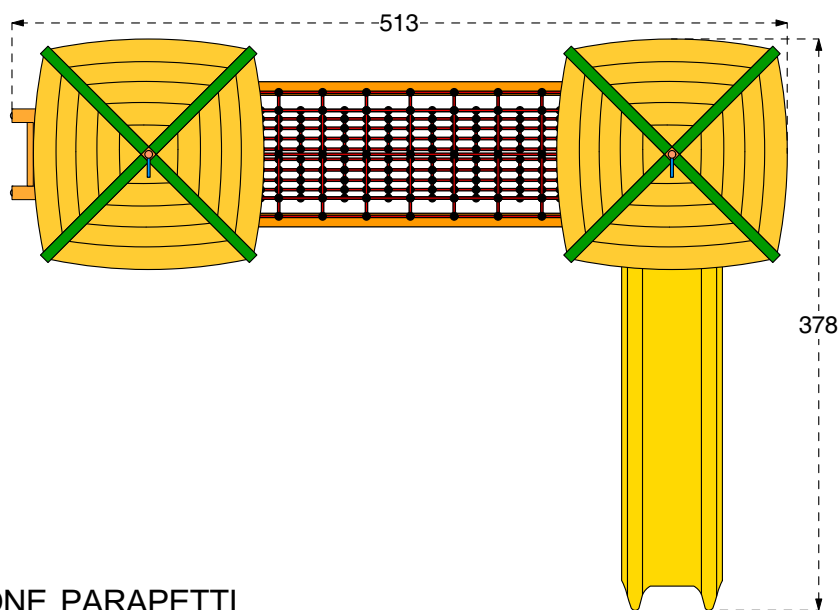

Cod. 015660 CASTELLO PAMPA	
Cod. 015661 CASTELLO PAMPA INOX	
LEGNOLANDIA	Rev. 0

art. 015660

art. 015661

DISPOSIZIONE PARAPETTI

PIANO TERRA	
<p>A</p> <p>aperto</p> <p>aperto</p> <p>senza pavimento</p> <p>art. 200998 kit parete arrampicata h 150 young</p> <p>art. 200932 kit parapetto 96x69</p>	<p>B</p> <p>art. 200930 kit parapetto 96x49</p> <p>aperto</p> <p>senza pavimento</p> <p>aperto</p> <p>art. 200932 kit parapetto 96x69</p>
PRIMO PIANO	
<p>A</p> <p>art. 200932 kit parapetto 96x69</p> <p>art. 200280 kit maniglioni young</p> <p>art. 200375 kit pavimento torri young</p> <p>art. 200279 kit tubo parapetto young</p> <p>ponte a tunnel in rete</p>	<p>B</p> <p>art. 200932 kit parapetto 96x69</p> <p>ponte a tunnel in rete</p> <p>art. 200375 kit pavimento torri young</p> <p>art. 200935-200937 kit parapetto scivolo</p>