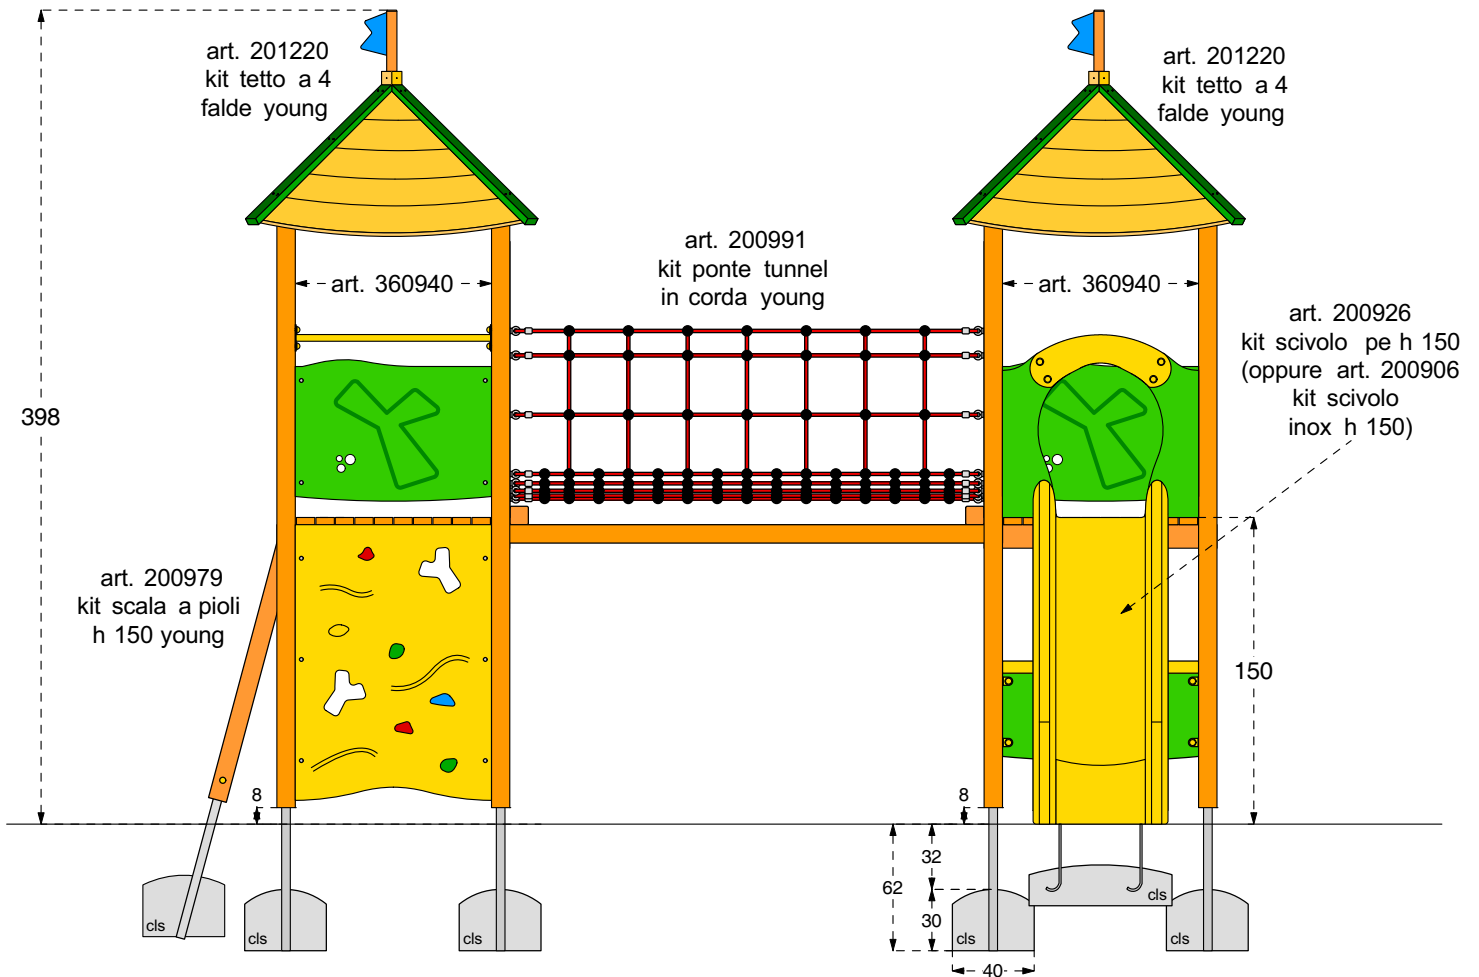

Cod. 015660 CASTELLO PAMPA	
Cod. 015661 CASTELLO PAMPA INOX	
LEGNOLANDIA	Rev. 0

art. 015660

art. 015661

DISPOSIZIONE PARAPETTI

PIANO TERRA	
<p>A</p> <p>aperto</p> <p>aperto</p> <p>senza pavimento</p> <p>art. 200998 kit parete arrampicata h 150 young</p> <p>art. 200932 kit parapetto 96x69</p>	<p>B</p> <p>art. 200930 kit parapetto 96x49</p> <p>aperto</p> <p>senza pavimento</p> <p>aperto</p> <p>art. 200932 kit parapetto 96x69</p>
PRIMO PIANO	
<p>A</p> <p>art. 200932 kit parapetto 96x69</p> <p>art. 200280 kit maniglioni young</p> <p>art. 200375 kit pavimento torri young</p> <p>art. 200279 kit tubo parapetto young</p> <p>ponte a tunnel in rete</p>	<p>B</p> <p>art. 200932 kit parapetto 96x69</p> <p>ponte a tunnel in rete</p> <p>art. 200375 kit pavimento torri young</p> <p>art. 200935-200937 kit parapetto scivolo</p>