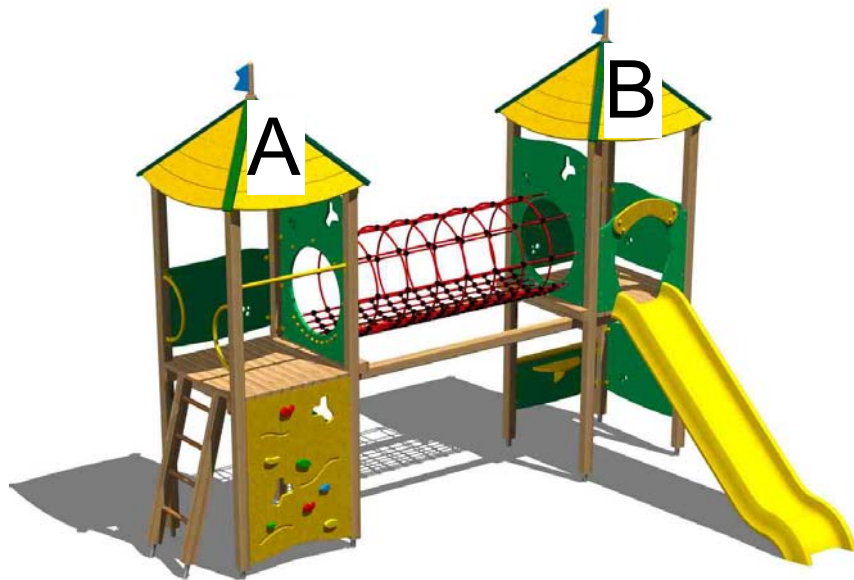

Cod. 015660 CASTELLO PAMPA	
Cod. 015661 CASTELLO PAMPA INOX	
LEGNOLANDIA	Rev. 0

art. 015660

art. 015661

DISPOSIZIONE PARAPETTI

PIANO TERRA	
<p>A</p> <p>aperto</p> <p>aperto</p> <p>senza pavimento</p> <p>art. 200998 kit parete arrampicata h 150 young</p> <p>art. 200932 kit parapetto 96x69</p>	<p>B</p> <p>art. 200930 kit parapetto 96x49</p> <p>aperto</p> <p>senza pavimento</p> <p>aperto</p> <p>art. 200932 kit parapetto 96x69</p>
PRIMO PIANO	
<p>A</p> <p>art. 200932 kit parapetto 96x69</p> <p>art. 200280 kit maniglioni young</p> <p>art. 200375 kit pavimento torri young</p> <p>art. 200279 kit tubo parapetto young</p> <p>ponte a tunnel in rete</p>	<p>B</p> <p>art. 200932 kit parapetto 96x69</p> <p>ponte a tunnel in rete</p> <p>art. 200375 kit pavimento torri young</p> <p>art. 200935-200937 kit parapetto scivolo</p>