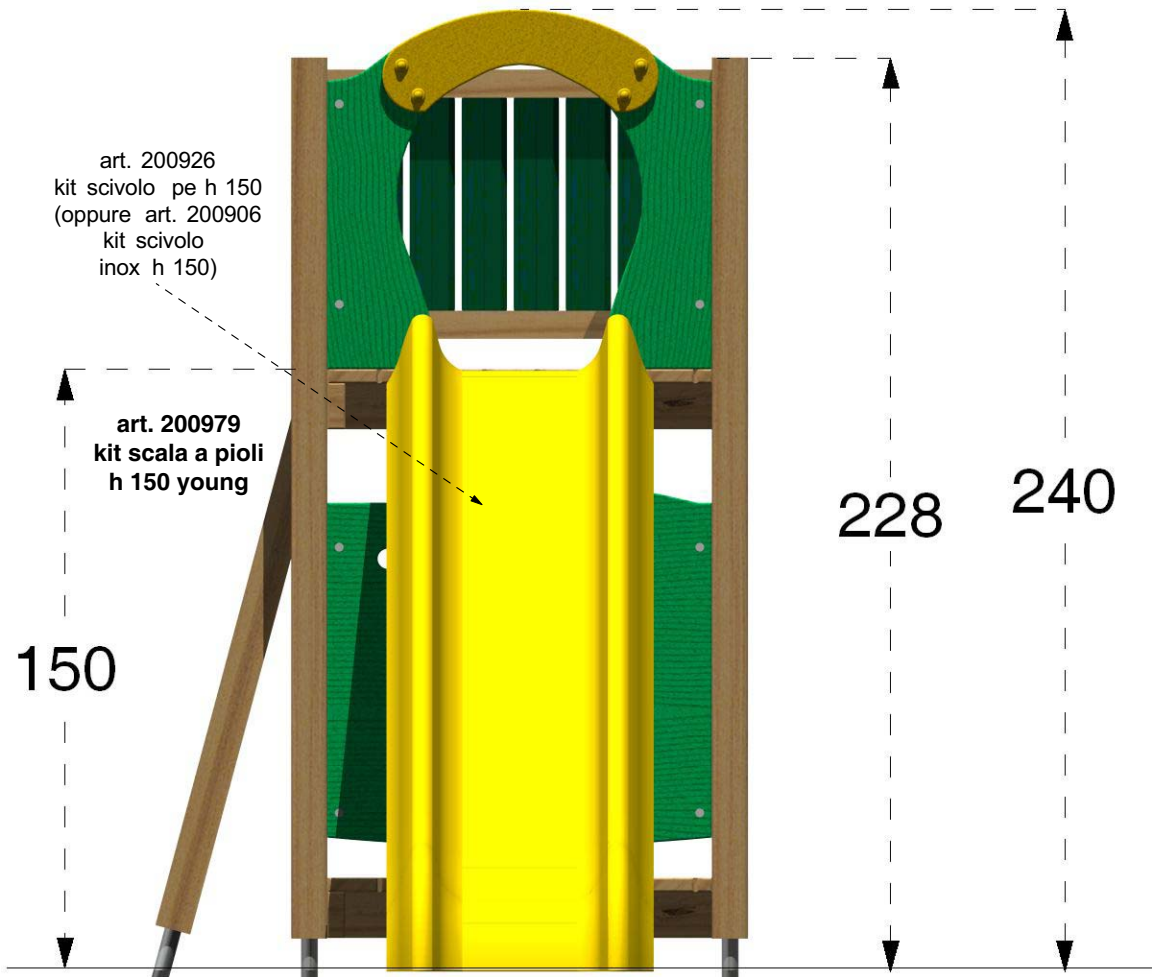

<b>Cod. 015505 TORRE CINCIA</b>	
<b>Cod. 015506 TORRE CINCIA INOX</b>	
<b>LEGNOLANDIA</b>	Rev. 0

<b>Cod. 015505 TORRE CINCIA</b>	
<b>Cod. 015506 TORRE CINCIA INOX</b>	
<b>LEGNOLANDIA</b>	Rev. 0

DATI DI SICUREZZA / SAFETY DATA		EN 1176 - EN 1177
<b>art. 015505 - 015506</b>		
ALTEZZA DI CADUTA LIBERA max (HIC) / FALL HEIGHT (HIC)		<b>150 cm</b>
SPAZIO DI CADUTA / FALL SPACE		18,5 mq
PAVIMENTAZIONE IN PIASTRE ELASTICHE / ELASTIC TILES PAVEMENT		27,0 mq
ETA' USO CONSIGLIATA / RECOMMENDED AGE		da 2 a 12 anni
Per la manutenzione consultare l'apposita scheda fornita col gioco		
For maintenance see instructions supplied with the game		

PAVIMENTAZIONI DI SICUREZZA  
SAFETY PAVEMENT

Su tutte le attrezzature per aree da gioco con un'altezza di caduta libera superiore a 60 cm bisogna prevedere il rivestimento dello spazio di caduta con una superficie ammortizzante.

On all playground equipment with a free fall height superior to 60 cm a surface cushioning has to be provided which covers the fall area.

PRATO e TERRICCIO /  
LAWN and GROUND  
Altezza di caduta /  
Fall height <math>\leq 100\text{ cm}</math>

SABBIA pezzatura /  
SAND size 0,2-2 mm  
GHIAIA pezzatura /  
GRAVEL size 2-8 mm  
Spessore minimo /  
Thickness 30 cm  
Altezza di caduta fino a /  
Fall Height up to 300 cm

CORTECCIA pezzatura /  
BARK size 20-80 mm  
TRUCIOLI pezzatura /  
CHIPS size 5-30 mm  
Spessore minimo /  
Thickness 30 cm  
Altezza di caduta fino a /  
Fall Height up to 300 cm