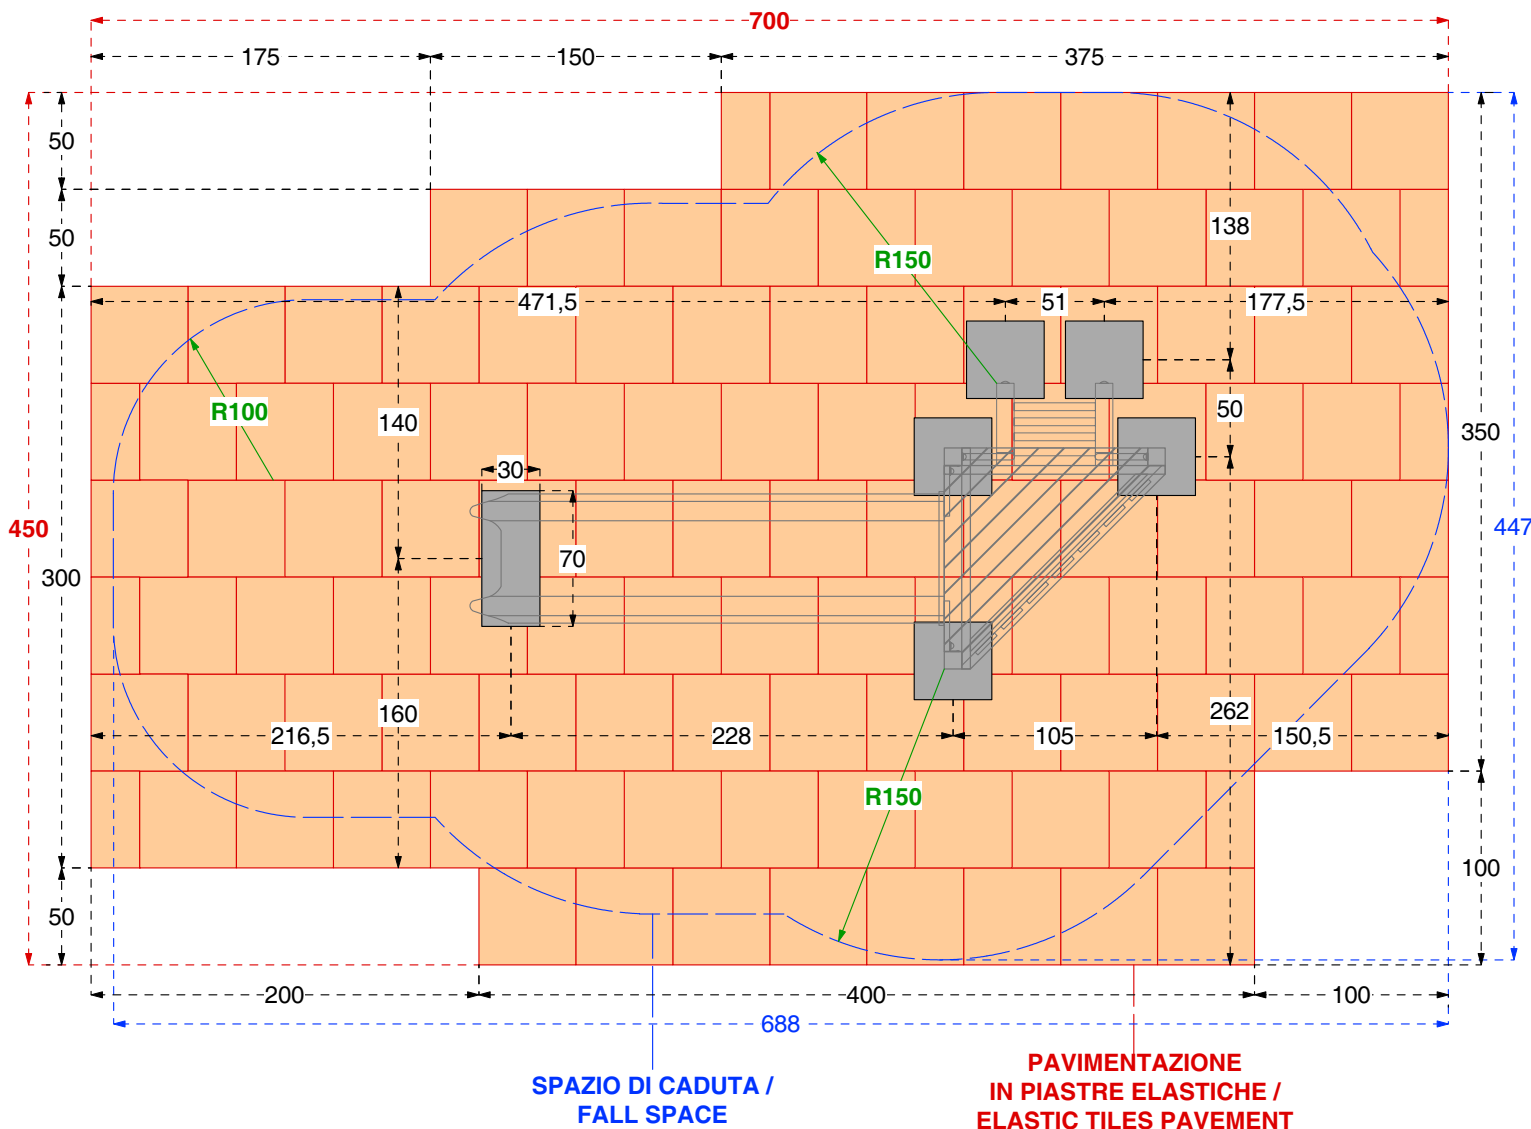

Cod. 015505 TORRE CINCIA	
Cod. 015506 TORRE CINCIA INOX	
LEGNOLANDIA	Rev. 0

DATI DI SICUREZZA / SAFETY DATA		EN 1176 - EN 1177
art. 015505 - 015506		
ALTEZZA DI CADUTA LIBERA max (HIC) / FALL HEIGHT (HIC)		150 cm
SPAZIO DI CADUTA / FALL SPACE		18,5 mq
PAVIMENTAZIONE IN PIASTRE ELASTICHE / ELASTIC TILES PAVEMENT		27,0 mq
ETA' USO CONSIGLIATA / RECOMMENDED AGE		da 2 a 12 anni
Per la manutenzione consultare l'apposita scheda fornita col gioco		
For maintenance see instructions supplied with the game		

PAVIMENTAZIONI DI SICUREZZA
SAFETY PAVEMENT

Su tutte le attrezzature per aree da gioco con un'altezza di caduta libera superiore a 60 cm bisogna prevedere il rivestimento dello spazio di caduta con una superficie ammortizzante.

On all playground equipment with a free fall height superior to 60 cm a surface cushioning has to be provided which covers the fall area.

PRATO e TERRICCIO /
LAWN and GROUND
Altezza di caduta /
Fall height $\leq 100\text{ cm}$

SABBIA pezzatura /
SAND size 0,2-2 mm
GHIAIA pezzatura /
GRAVEL size 2-8 mm
Spessore minimo /
Thickness 30 cm
Altezza di caduta fino a /
Fall Height up to 300 cm

CORTECCIA pezzatura /
BARK size 20-80 mm
TRUCIOLI pezzatura /
CHIPS size 5-30 mm
Spessore minimo /
Thickness 30 cm
Altezza di caduta fino a /
Fall Height up to 300 cm

PIASTRE ELASTICHE /
ELASTIC TILES