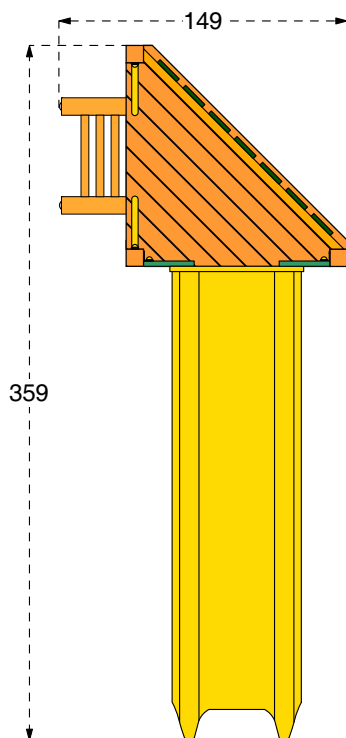

Cod. 015505 TORRE CINCIA	
Cod. 015506 TORRE CINCIA INOX	
LEGNOLANDIA	Rev. 0

DISPOSIZIONE PARAPETTI

PIANO TERRA	PRIMO PIANO
Diagram showing the parapet assembly for the ground level. It features a wooden frame with a yellow slide channel. The assembly includes: - aperto - art. 200383 kit pavimento triangolare young - art. 200933 kit parapetto 96x90	Diagram showing the parapet assembly for the first floor. It features a wooden frame with a yellow slide channel. The assembly includes: - art. 200280 kit maniglioni young - art. 200929 kit parapetto torre triangolare young - art. 200383 kit pavimento triangolare young - art. 200935-200937 kit parapetto scivolo