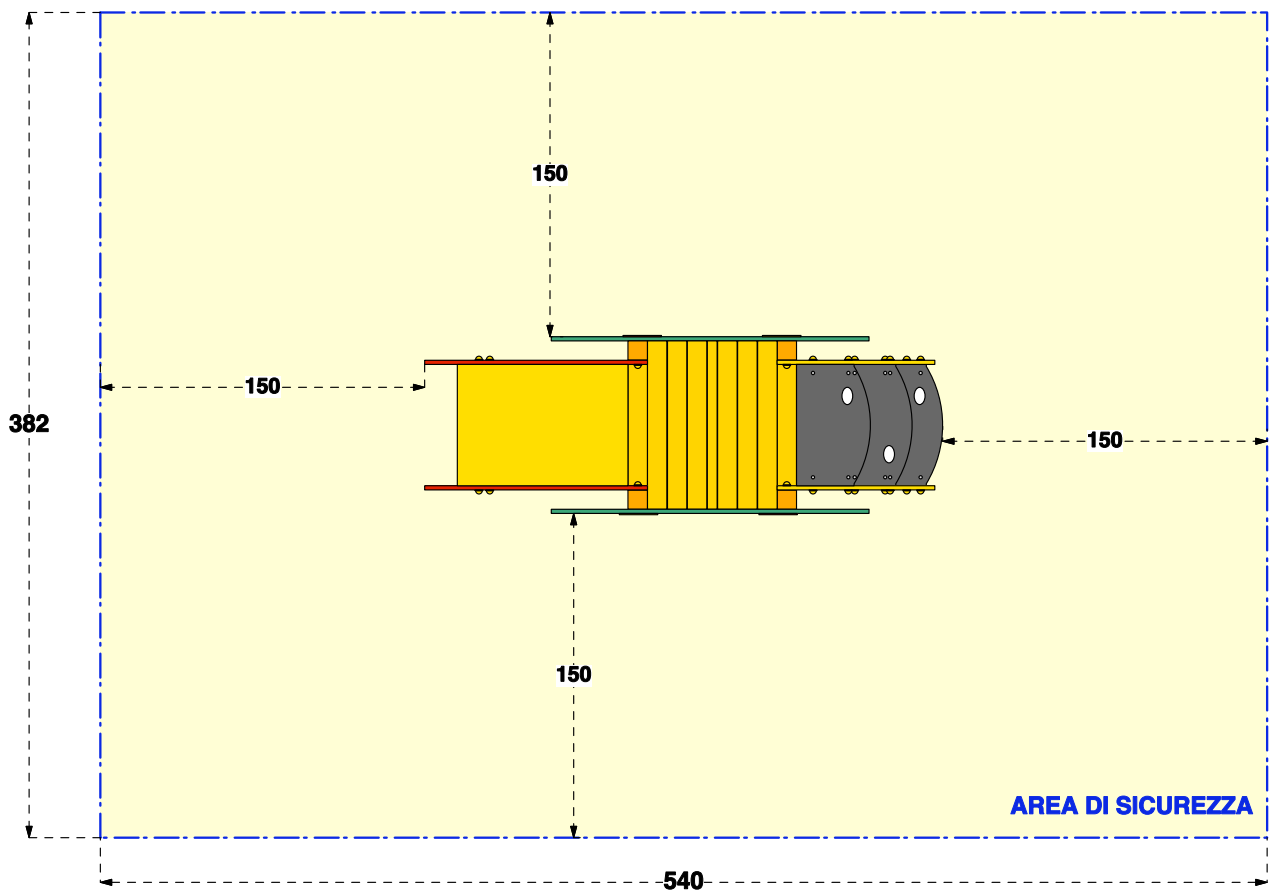

**LE TORRI MELO
VANNO FISSATE A TERRA**

KIT DI FISSAGGIO:

- art. 200880 "OUT"
- art. 200881 "OUT"
- art. 200883 "IN"
- art. 200884 "IN"

Cod. 017151 TORRE MELO – SCALA A GRADINI

LEGNOLANDIA

Rev. 0