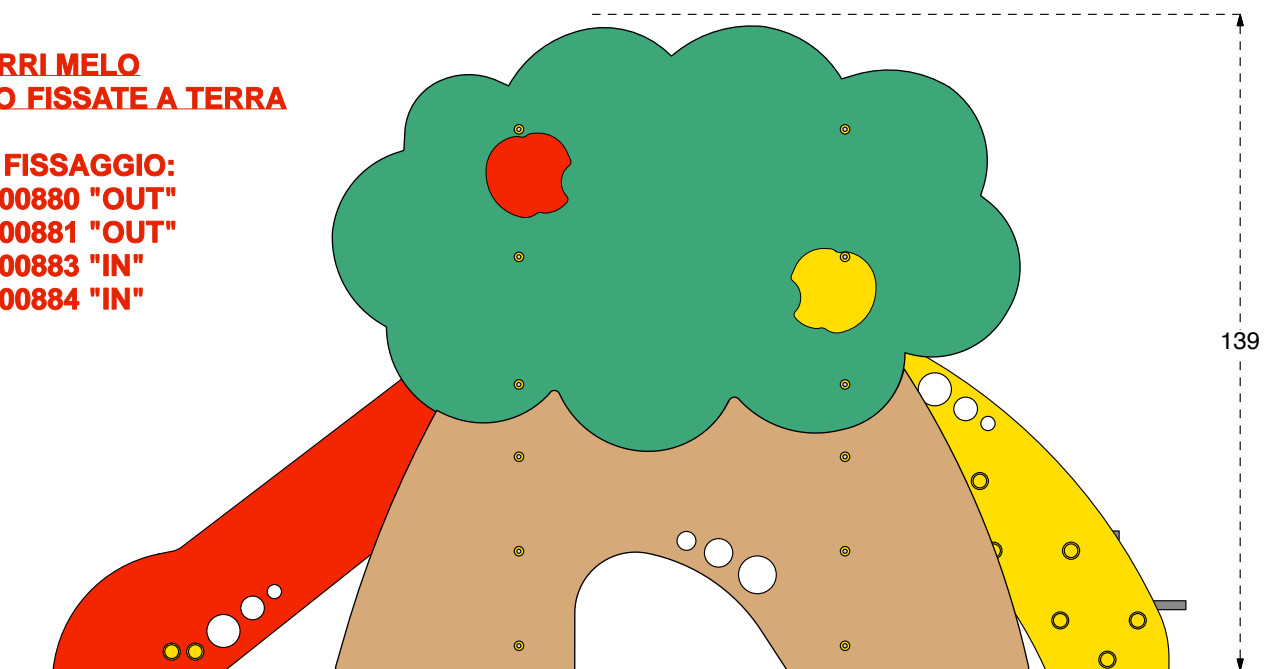

**LE TORRI MELO
VANNO FISSATE A TERRA**

KIT DI FISSAGGIO:

- art. 200880 "OUT"
- art. 200881 "OUT"
- art. 200883 "IN"
- art. 200884 "IN"

Cod. 017151 TORRE MELO – SCALA A GRADINI

LEGNOLANDIA

Rev. 0