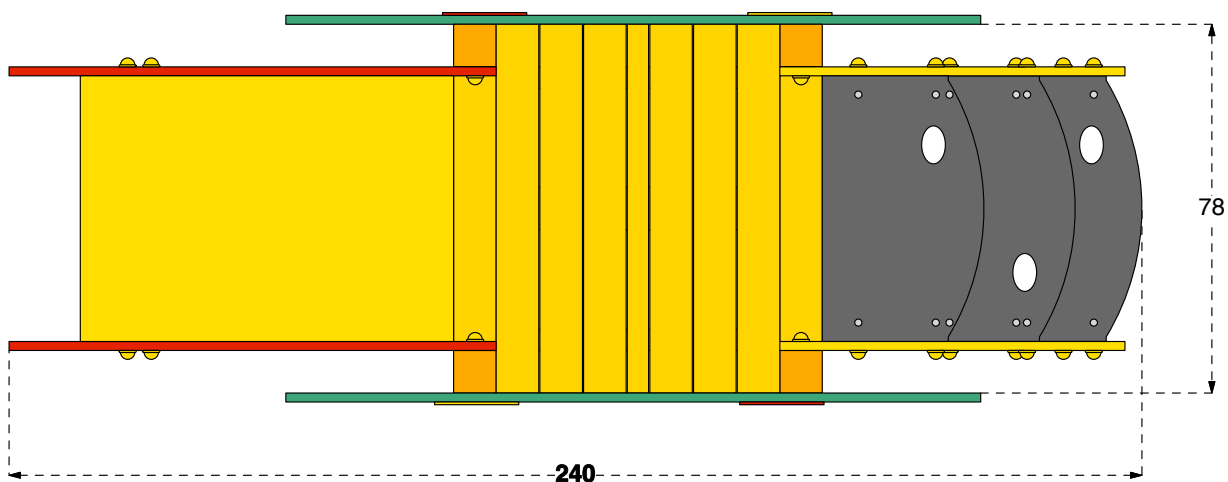

**LE TORRI MELO
VANNO FISSATE A TERRA**

KIT DI FISSAGGIO:

- art. 200880 "OUT"
- art. 200881 "OUT"
- art. 200883 "IN"
- art. 200884 "IN"

Cod. 017151 TORRE MELO – SCALA A GRADINI

LEGNOLANDIA

Rev. 0