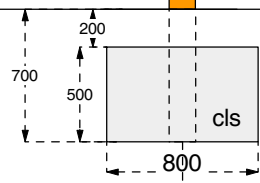

bandierina fissata alla testa dell'albero

foro Ø 25 mm per inserimento fune

nodi bloccaggio fune

140

Fune bianca Ø 20 mm art. 200449 10 ml

bandierine in PVC bloccate sulla fune (collante)

5521

albero Ø 13 cm

bandierina fissata alla testa dell'albero

fori Ø 25 mm per inserimento fune

140

5000

albero Ø 13 cm

450

tirafondo Ø 10x200

testa concava 45°

foro Ø 25 mm per inserimento fune

svasatura

158

4300

3241

2450

2950

45°

testa concava 45°

palo ø 13x450 cm

montante Ø 13x295 cm

5660

2391