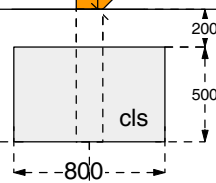

bandierina fissata alla testa dell'albero

foro Ø 25 mm per inserimento fune

nodi bloccaggio fune

140

Fune bianca Ø 20 mm art. 200449 10 ml

bandierine in PVC bloccate sulla fune (collante)

5521

albero Ø 13 cm

bandierina fissata alla testa dell'albero

fori Ø 25 mm per inserimento fune

140

5000

albero Ø 13 cm

450

tirafondo Ø 10x200

testa concava 45°

foro Ø 25 mm per inserimento fune

svasatura

158

4300

3241

2450

2950

45°

testa concava 45°

palo ø 13x450 cm

montante Ø 13x295 cm

5660

2391