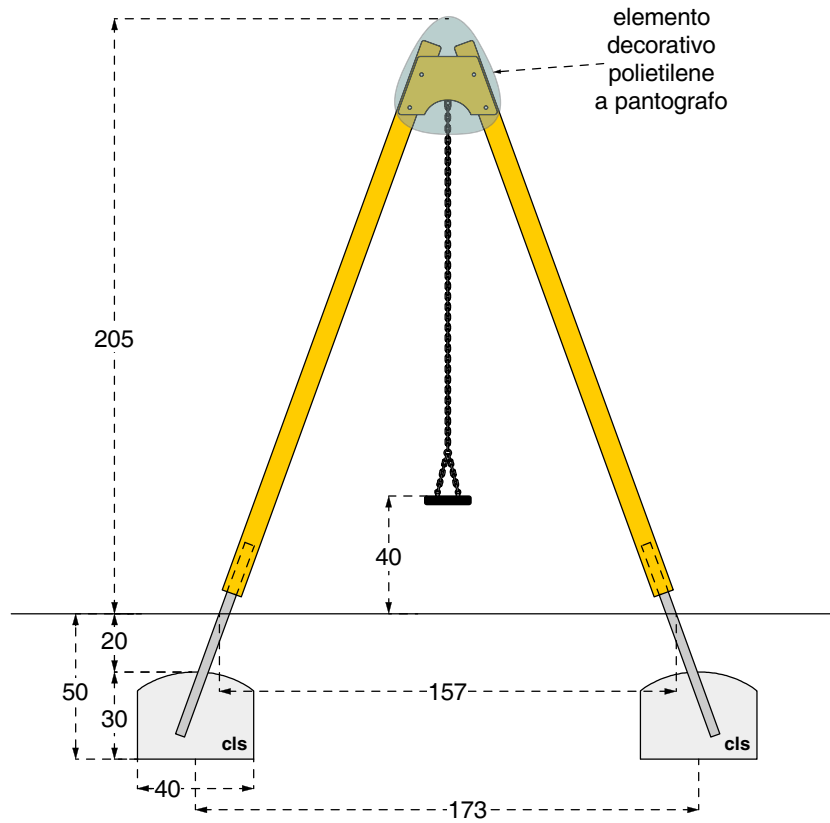

Cod. 016081 ALTALENA SINGOLA FRUTS	1 seggiolino normale
Cod. 016082 ALTALENA SINGOLA SECUR FRUTS	1 seggiolino a gabbia
LEGNOLANDIA Rev. 1