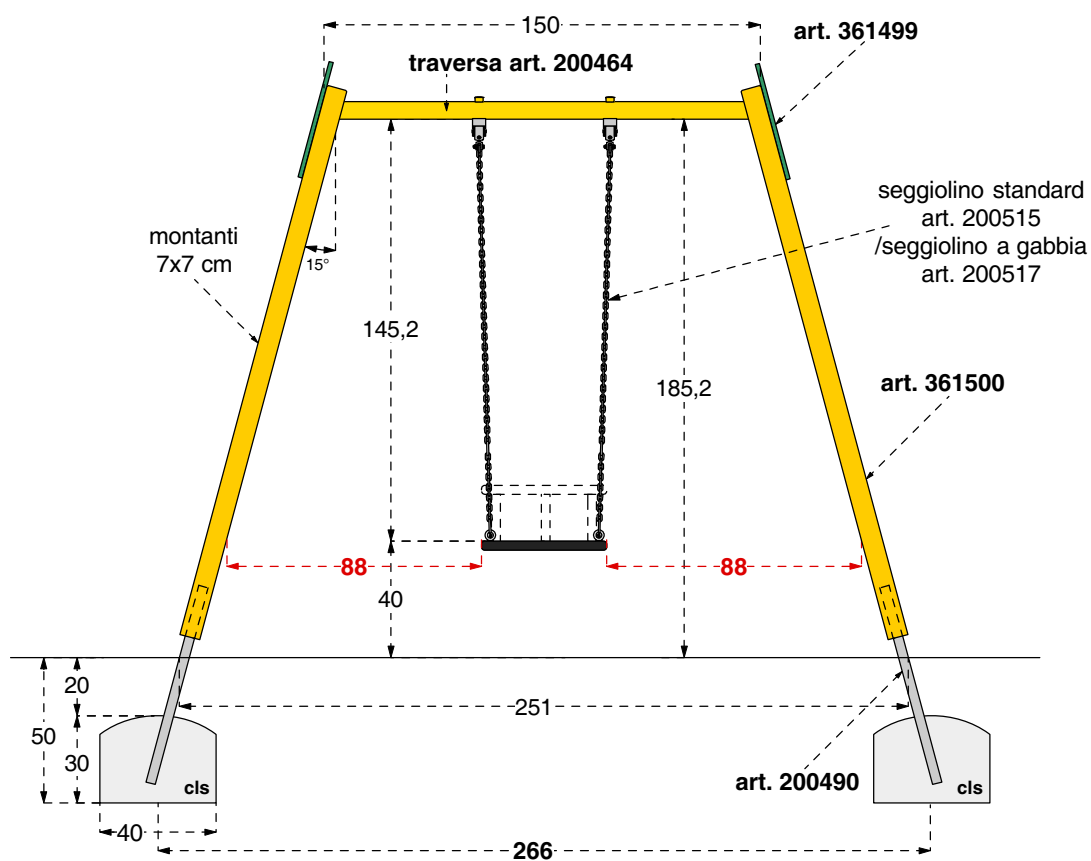

Cod. 016081 ALTALENA SINGOLA FRUTS	1 seggiolino normale
Cod. 016082 ALTALENA SINGOLA SECUR FRUTS	1 seggiolino a gabbia
LEGNOLANDIA Rev. 1	

ELENCO MATERIALE

Pz.	Descrizione	Lungh.	Posizione	1^ Lav.	Cod.
4	morali 7x7 diritti selezionati	217	montanti	1 ST + fori	361500
1	traversa in acciaio				200464
2	elementi decorativi PE VERDE				361499
1	seggolino (TIPO IN BASE ALL'ORDINE)				
Ferramenta					
8	bulloni TE Ø 12x90 + rond. + dado autobl. + tappo giallo				
4	kit staffe tubolari fruts				200490

Cod. 016081 ALTALENA SINGOLA FRUTS	1 seggiolino normale
Cod. 016082 ALTALENA SINGOLA SECUR FRUTS	1 seggiolino a gabbia
LEGNOLANDIA Rev. 1	

Cod. 016081 ALTALENA SINGOLA FRUTS	1 seggiolino normale
Cod. 016082 ALTALENA SINGOLA SECUR FRUTS	1 seggiolino a gabbia
LEGNOLANDIA	Rev. 1