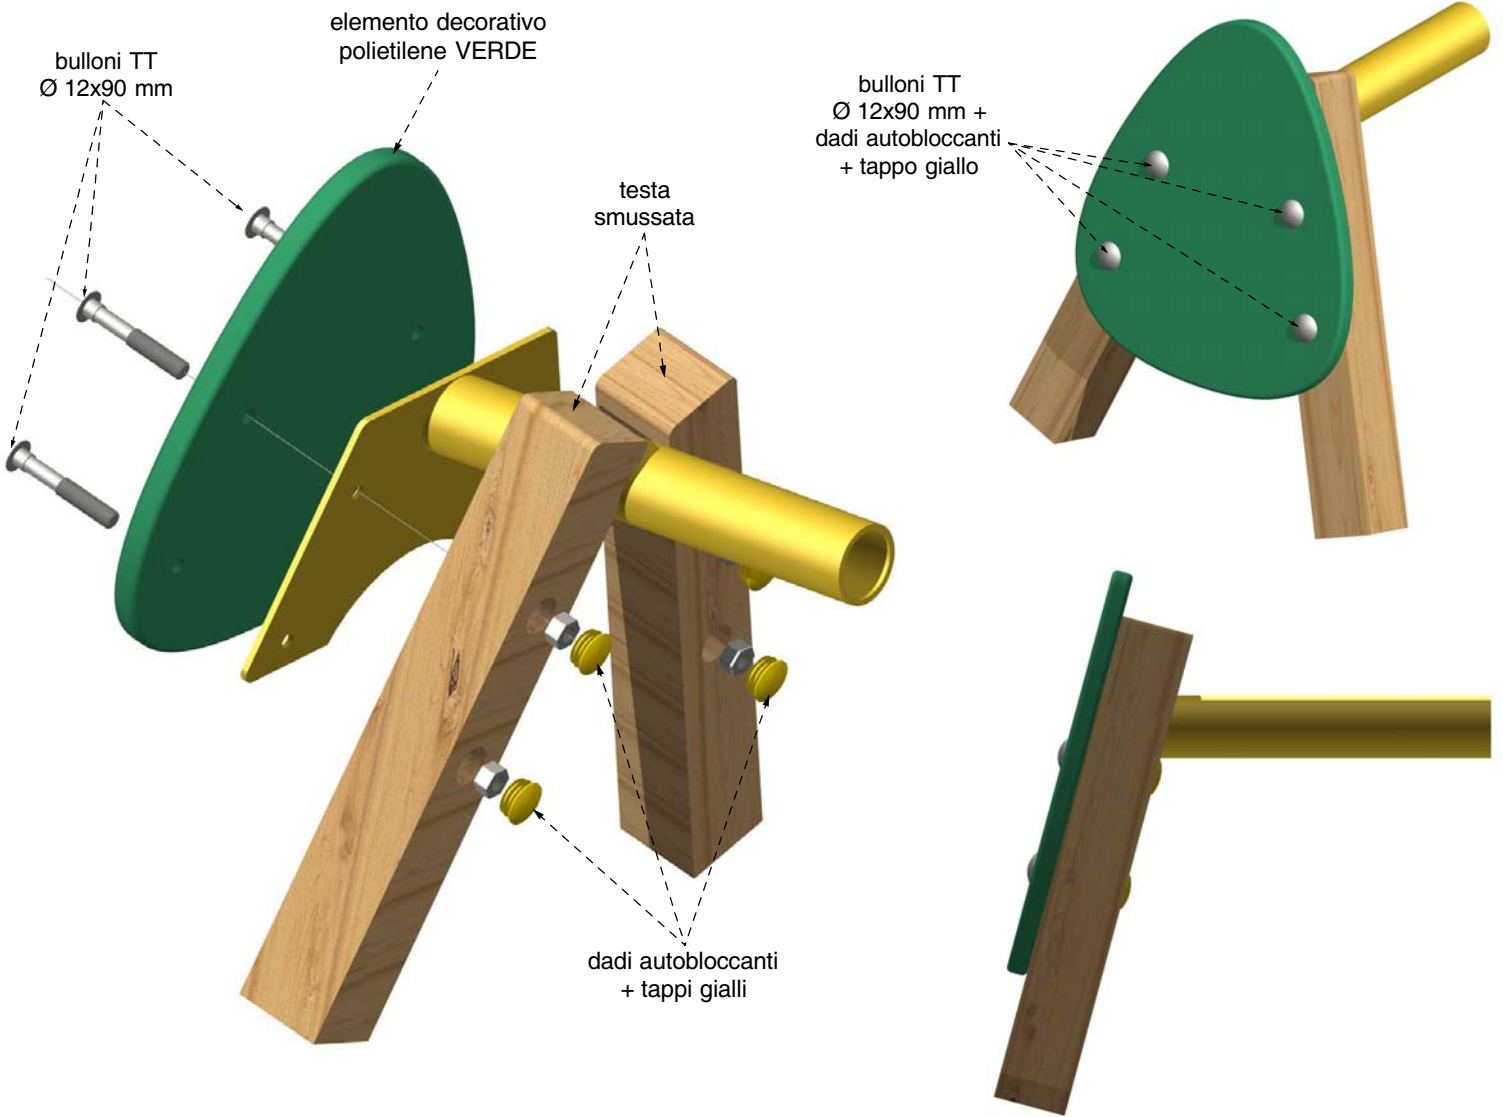

Cod. 016081 ALTALENA SINGOLA FRUTS	1 seggiolino normale
Cod. 016082 ALTALENA SINGOLA SECUR FRUTS	1 seggiolino a gabbia
LEGNOLANDIA Rev. 1	

ELENCO MATERIALE

Pz.	Descrizione	Lungh.	Posizione	1^ Lav.	Cod.
4	morali 7x7 diritti selezionati	217	montanti	1 ST + fori	361500
1	traversa in acciaio				200464
2	elementi decorativi PE VERDE				361499
1	seggolino (TIPO IN BASE ALL'ORDINE)				
Ferramenta					
8	bulloni TE Ø 12x90 + rond. + dado autobl. + tappo giallo				
4	kit staffe tubolari fruts				200490

Cod. 016081 ALTALENA SINGOLA FRUTS	1 seggiolino normale
Cod. 016082 ALTALENA SINGOLA SECUR FRUTS	1 seggiolino a gabbia
LEGNOLANDIA Rev. 1	

Cod. 016081 ALTALENA SINGOLA FRUTS	1 seggiolino normale
Cod. 016082 ALTALENA SINGOLA SECUR FRUTS	1 seggiolino a gabbia
LEGNOLANDIA	Rev. 1