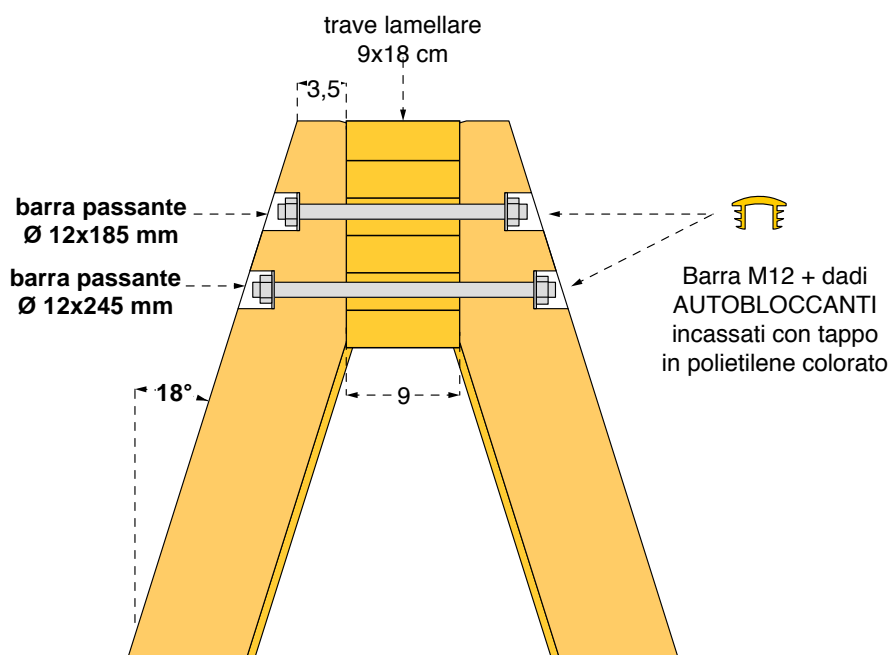

art. 015001

<b>Cod. 015001 ALTALENA SINGOLA YOUNG</b>	
<b>Cod. 015017 ALTALENA SINGOLA SECUR YOUNG</b>	
<b>LEGNOLANDIA</b>	Rev. 0

DATI DI SICUREZZA / SAFETY DATA	EN 1176 - EN 1177	
	art. 015001	art. 015017
ALTEZZA DI CADUTA LIBERA max (HIC) / FALL HEIGHT (HIC)	<b>120 cm</b>	<b>120 cm</b>
SPAZIO DI CADUTA / FALL SPACE	13,0 mq	13,0 mq
PAVIMENTAZIONE IN PIASTRE ELASTICHE / ELASTIC TILES PAVEMENT	11,5 mq	11,5 mq
ETA' USO CONSIGLIATA / RECOMMENDED AGE	da 3 a 11 anni	da 2 a 5 anni
Per la manutenzione consultare l'apposita scheda fornita col gioco		
For maintenance see instructions supplied with the game		

On all playground equipment with a free fall height superior to 60 cm a surface cushioning has to be provided which covers the fall area.

			
<b>PRATO e TERRICCIO / LAWN and GROUND</b> Altezza di caduta / Fall height < o = 100 cm	<b>SABBIA pezzatura / SAND size 0,2-2 mm</b> <b>GHIAIA pezzatura / GRAVEL size 2-8 mm</b> Spessore minimo / Thickness 30 cm Altezza di caduta fino a / Fall Height up to 300 cm	<b>CORTECCIA pezzatura / BARK size 20-80 mm</b> <b>TRUCIOLI pezzatura / CHIPS size 5-30 mm</b> Spessore minimo / Thickness 30 cm Altezza di caduta fino a / Fall Height up to 300 cm	<b>PIASTRE ELASTICHE / ELASTIC TILES</b>

<b>Cod. 015001 ALTALENA SINGOLA YOUNG</b>	
<b>Cod. 015017 ALTALENA SINGOLA SECUR YOUNG</b>	
LEGNOLANDIA	Rev. 0

Pz.	Descrizione	Misure	Lungh.	Posizione	1^ Lav.
4	morali	9x9	280	montanti	PAN + ST
1	trave lamellare	9x18	200	traversa	PAN + ST
1	kit seggiolino per altalena (VEDI ARTICOLO)				
<b>Ferramenta sfusa</b>					
8	tappi gialli	Ø 32 Giallo		fissaggio montanti	
2	barre filettate zincate mm 12	Ø12 x 185 mm		fissaggio montanti	
2	barre filettate zincate mm 12	Ø12 x 245 mm		fissaggio montanti	
8	rondelle zincate	Ø12 x 28 mm		fissaggio montanti	
8	dadi esagonale autobloccanti	M 12 x 14 mm		fissaggio montanti	
2	art. 200476 kit perno altalena			fissaggio altalene	