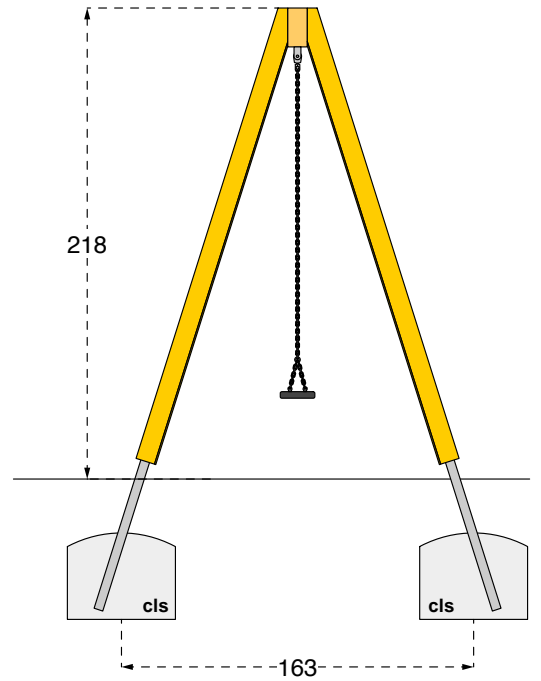

art. 015001

<b>Cod. 015001 ALTALENA SINGOLA YOUNG</b>	
<b>Cod. 015017 ALTALENA SINGOLA SECUR YOUNG</b>	
<b>LEGNOLANDIA</b>	Rev. 0

DATI DI SICUREZZA / SAFETY DATA	EN 1176 - EN 1177	
	art. 015001	art. 015017
ALTEZZA DI CADUTA LIBERA max (HIC) / FALL HEIGHT (HIC)	<b>120 cm</b>	<b>120 cm</b>
SPAZIO DI CADUTA / FALL SPACE	13,0 mq	13,0 mq
PAVIMENTAZIONE IN PIASTRE ELASTICHE / ELASTIC TILES PAVEMENT	11,5 mq	11,5 mq
ETA' USO CONSIGLIATA / RECOMMENDED AGE	da 3 a 11 anni	da 2 a 5 anni
Per la manutenzione consultare l'apposita scheda fornita col gioco		
For maintenance see instructions supplied with the game		

On all playground equipment with a free fall height superior to 60 cm a surface cushioning has to be provided which covers the fall area.

			
<b>PRATO e TERRICCIO / LAWN and GROUND</b> Altezza di caduta / Fall height < o = 100 cm	<b>SABBIA pezzatura / SAND size 0,2-2 mm</b> <b>GHIAIA pezzatura / GRAVEL size 2-8 mm</b> Spessore minimo / Thickness 30 cm Altezza di caduta fino a / Fall Height up to 300 cm	<b>CORTECCIA pezzatura / BARK size 20-80 mm</b> <b>TRUCIOLI pezzatura / CHIPS size 5-30 mm</b> Spessore minimo / Thickness 30 cm Altezza di caduta fino a / Fall Height up to 300 cm	<b>PIASTRE ELASTICHE / ELASTIC TILES</b>

<b>Cod. 015001 ALTALENA SINGOLA YOUNG</b>	
<b>Cod. 015017 ALTALENA SINGOLA SECUR YOUNG</b>	
LEGNOLANDIA	Rev. 0

Pz.	Descrizione	Misure	Lungh.	Posizione	1^ Lav.
4	morali	9x9	280	montanti	PAN + ST
1	trave lamellare	9x18	200	traversa	PAN + ST
1	kit seggiolino per altalena (VEDI ARTICOLO)				
<b>Ferramenta sfusa</b>					
8	tappi gialli	Ø 32 Giallo		fissaggio montanti	
2	barre filettate zincate mm 12	Ø12 x 185 mm		fissaggio montanti	
2	barre filettate zincate mm 12	Ø12 x 245 mm		fissaggio montanti	
8	rondelle zincate	Ø12 x 28 mm		fissaggio montanti	
8	dadi esagonale autobloccanti	M 12 x 14 mm		fissaggio montanti	
2	art. 200476 kit perno altalena			fissaggio altalene	