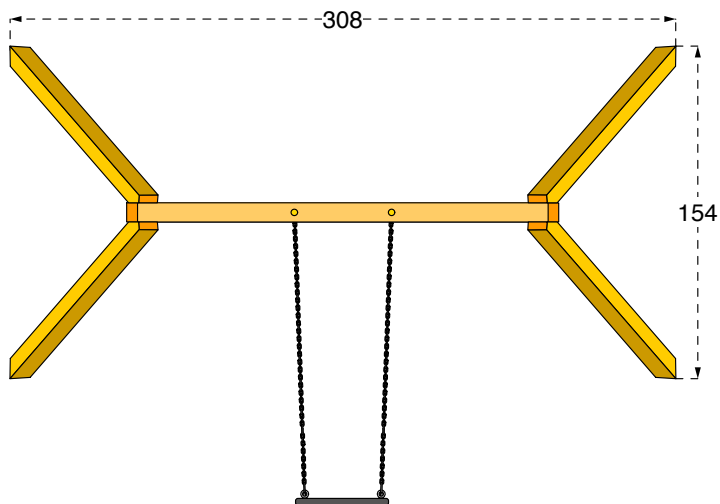

art. 015001

<b>Cod. 015001 ALTALENA SINGOLA YOUNG</b>	
<b>Cod. 015017 ALTALENA SINGOLA SECUR YOUNG</b>	
<b>LEGNOLANDIA</b>	Rev. 0

DATI DI SICUREZZA / SAFETY DATA	EN 1176 - EN 1177	
	art. 015001	art. 015017
ALTEZZA DI CADUTA LIBERA max (HIC) / FALL HEIGHT (HIC)	<b>120 cm</b>	<b>120 cm</b>
SPAZIO DI CADUTA / FALL SPACE	13,0 mq	13,0 mq
PAVIMENTAZIONE IN PIASTRE ELASTICHE / ELASTIC TILES PAVEMENT	11,5 mq	11,5 mq
ETA' USO CONSIGLIATA / RECOMMENDED AGE	da 3 a 11 anni	da 2 a 5 anni
Per la manutenzione consultare l'apposita scheda fornita col gioco		
For maintenance see instructions supplied with the game		

**PAVIMENTAZIONI DI SICUREZZA  
SAFETY PAVEMENT**

Su tutte le attrezzature per aree da gioco con un'altezza di caduta libera superiore a 60 cm bisogna prevedere il rivestimento dello spazio di caduta con una superficie ammortizzante.

On all playground equipment with a free fall height superior to 60 cm a surface cushioning has to be provided which covers the fall area.

			
<b>PRATO e TERRICCIO / LAWN and GROUND</b> Altezza di caduta / Fall height < o = 100 cm	<b>SABBIA pezzatura / SAND size 0,2-2 mm</b> <b>GHIAIA pezzatura / GRAVEL size 2-8 mm</b> Spessore minimo / Thickness 30 cm Altezza di caduta fino a / Fall Height up to 300 cm	<b>CORTECCIA pezzatura / BARK size 20-80 mm</b> <b>TRUCIOLI pezzatura / CHIPS size 5-30 mm</b> Spessore minimo / Thickness 30 cm Altezza di caduta fino a / Fall Height up to 300 cm	<b>PIASTRE ELASTICHE / ELASTIC TILES</b>