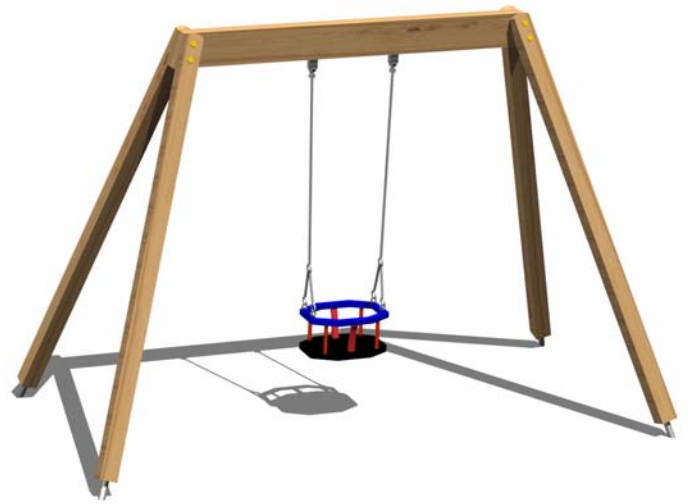

art. 015001

<b>Cod. 015001 ALTALENA SINGOLA YOUNG</b>	
<b>Cod. 015017 ALTALENA SINGOLA SECUR YOUNG</b>	
<b>LEGNOLANDIA</b>	Rev. 0

DATI DI SICUREZZA / SAFETY DATA	EN 1176 - EN 1177	
	art. 015001	art. 015017
ALTEZZA DI CADUTA LIBERA max (HIC) / FALL HEIGHT (HIC)	<b>120 cm</b>	<b>120 cm</b>
SPAZIO DI CADUTA / FALL SPACE	13,0 mq	13,0 mq
PAVIMENTAZIONE IN PIASTRE ELASTICHE / ELASTIC TILES PAVEMENT	11,5 mq	11,5 mq
ETA' USO CONSIGLIATA / RECOMMENDED AGE	da 3 a 11 anni	da 2 a 5 anni
Per la manutenzione consultare l'apposita scheda fornita col gioco		
For maintenance see instructions supplied with the game		

**PAVIMENTAZIONI DI SICUREZZA  
SAFETY PAVEMENT**

Su tutte le attrezzature per aree da gioco con un'altezza di caduta libera superiore a 60 cm bisogna prevedere il rivestimento dello spazio di caduta con una superficie ammortizzante.

<b>Cod. 015001 ALTALENA SINGOLA YOUNG</b>	
<b>Cod. 015017 ALTALENA SINGOLA SECUR YOUNG</b>	
LEGNOLANDIA	Rev. 0

Pz.	Descrizione	Misure	Lungh.	Posizione	1^ Lav.
4	morali	9x9	280	montanti	PAN + ST
1	trave lamellare	9x18	200	traversa	PAN + ST
1	kit seggiolino per altalena (VEDI ARTICOLO)				
<b>Ferramenta sfusa</b>					
8	tappi gialli	Ø 32 Giallo		fissaggio montanti	
2	barre filettate zincate mm 12	Ø12 x 185 mm		fissaggio montanti	
2	barre filettate zincate mm 12	Ø12 x 245 mm		fissaggio montanti	
8	rondelle zincate	Ø12 x 28 mm		fissaggio montanti	
8	dadi esagonale autobloccanti	M 12 x 14 mm		fissaggio montanti	
2	art. 200476 kit perno altalena			fissaggio altalene	