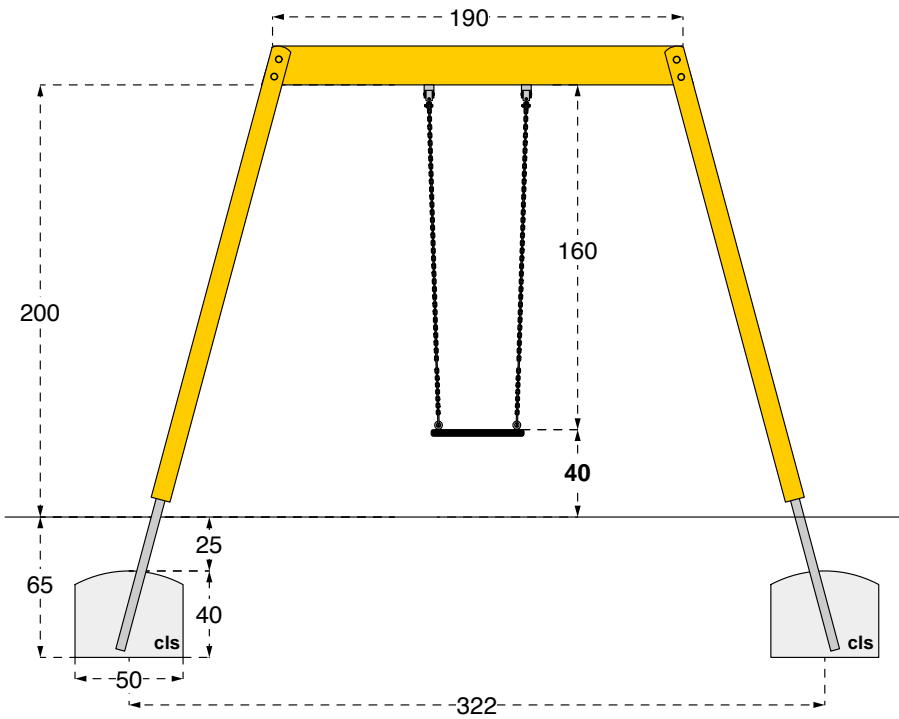

art. 015001

<b>Cod. 015001 ALTALENA SINGOLA YOUNG</b>	
<b>Cod. 015017 ALTALENA SINGOLA SECUR YOUNG</b>	
<b>LEGNOLANDIA</b>	Rev. 0

DATI DI SICUREZZA / SAFETY DATA	EN 1176 - EN 1177	
	art. 015001	art. 015017
ALTEZZA DI CADUTA LIBERA max (HIC) / FALL HEIGHT (HIC)	<b>120 cm</b>	<b>120 cm</b>
SPAZIO DI CADUTA / FALL SPACE	13,0 mq	13,0 mq
PAVIMENTAZIONE IN PIASTRE ELASTICHE / ELASTIC TILES PAVEMENT	11,5 mq	11,5 mq
ETA' USO CONSIGLIATA / RECOMMENDED AGE	da 3 a 11 anni	da 2 a 5 anni
Per la manutenzione consultare l'apposita scheda fornita col gioco		
For maintenance see instructions supplied with the game		

On all playground equipment with a free fall height superior to 60 cm a surface cushioning has to be provided which covers the fall area.

			
<b>PRATO e TERRICCIO / LAWN and GROUND</b> Altezza di caduta / Fall height < o = 100 cm	<b>SABBIA pezzatura / SAND size 0,2-2 mm</b> <b>GHIAIA pezzatura / GRAVEL size 2-8 mm</b> Spessore minimo / Thickness 30 cm Altezza di caduta fino a / Fall Height up to 300 cm	<b>CORTECCIA pezzatura / BARK size 20-80 mm</b> <b>TRUCIOLI pezzatura / CHIPS size 5-30 mm</b> Spessore minimo / Thickness 30 cm Altezza di caduta fino a / Fall Height up to 300 cm	<b>PIASTRE ELASTICHE / ELASTIC TILES</b>

<b>Cod. 015001 ALTALENA SINGOLA YOUNG</b>	
<b>Cod. 015017 ALTALENA SINGOLA SECUR YOUNG</b>	
LEGNOLANDIA	Rev. 0

Pz.	Descrizione	Misure	Lungh.	Posizione	1^ Lav.
4	morali	9x9	280	montanti	PAN + ST
1	trave lamellare	9x18	200	traversa	PAN + ST
1	kit seggiolino per altalena (VEDI ARTICOLO)				
<b>Ferramenta sfusa</b>					
8	tappi gialli	Ø 32 Giallo		fissaggio montanti	
2	barre filettate zincate mm 12	Ø12 x 185 mm		fissaggio montanti	
2	barre filettate zincate mm 12	Ø12 x 245 mm		fissaggio montanti	
8	rondelle zincate	Ø12 x 28 mm		fissaggio montanti	
8	dadi esagonale autobloccanti	M 12 x 14 mm		fissaggio montanti	
2	art. 200476 kit perno altalena			fissaggio altalene	