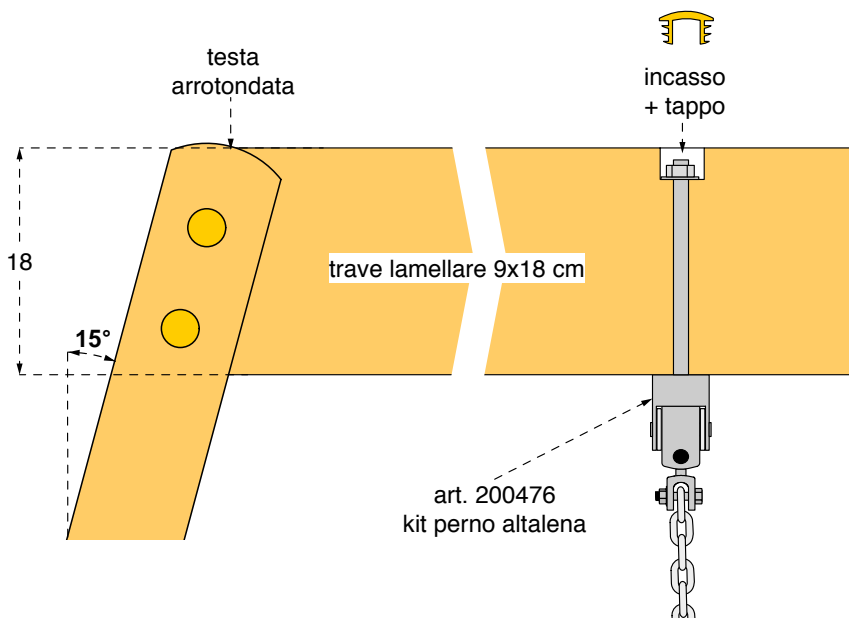

art. 015001

<b>Cod. 015001 ALTALENA SINGOLA YOUNG</b>	
<b>Cod. 015017 ALTALENA SINGOLA SECUR YOUNG</b>	
<b>LEGNOLANDIA</b>	Rev. 0

DATI DI SICUREZZA / SAFETY DATA	EN 1176 - EN 1177	
	art. 015001	art. 015017
ALTEZZA DI CADUTA LIBERA max (HIC) / FALL HEIGHT (HIC)	<b>120 cm</b>	<b>120 cm</b>
SPAZIO DI CADUTA / FALL SPACE	13,0 mq	13,0 mq
PAVIMENTAZIONE IN PIASTRE ELASTICHE / ELASTIC TILES PAVEMENT	11,5 mq	11,5 mq
ETA' USO CONSIGLIATA / RECOMMENDED AGE	da 3 a 11 anni	da 2 a 5 anni
Per la manutenzione consultare l'apposita scheda fornita col gioco		
For maintenance see instructions supplied with the game		

**PAVIMENTAZIONI DI SICUREZZA  
SAFETY PAVEMENT**

Su tutte le attrezzature per aree da gioco con un'altezza di caduta libera superiore a 60 cm bisogna prevedere il rivestimento dello spazio di caduta con una superficie ammortizzante.

<b>Cod. 015001 ALTALENA SINGOLA YOUNG</b>	
<b>Cod. 015017 ALTALENA SINGOLA SECUR YOUNG</b>	
LEGNOLANDIA	Rev. 0

Pz.	Descrizione	Misure	Lungh.	Posizione	1^ Lav.
4	morali	9x9	280	montanti	PAN + ST
1	trave lamellare	9x18	200	traversa	PAN + ST
1	kit seggiolino per altalena (VEDI ARTICOLO)				
<b>Ferramenta sfusa</b>					
8	tappi gialli	Ø 32 Giallo		fissaggio montanti	
2	barre filettate zincate mm 12	Ø12 x 185 mm		fissaggio montanti	
2	barre filettate zincate mm 12	Ø12 x 245 mm		fissaggio montanti	
8	rondelle zincate	Ø12 x 28 mm		fissaggio montanti	
8	dadi esagonale autobloccanti	M 12 x 14 mm		fissaggio montanti	
2	art. 200476 kit perno altalena			fissaggio altalene	