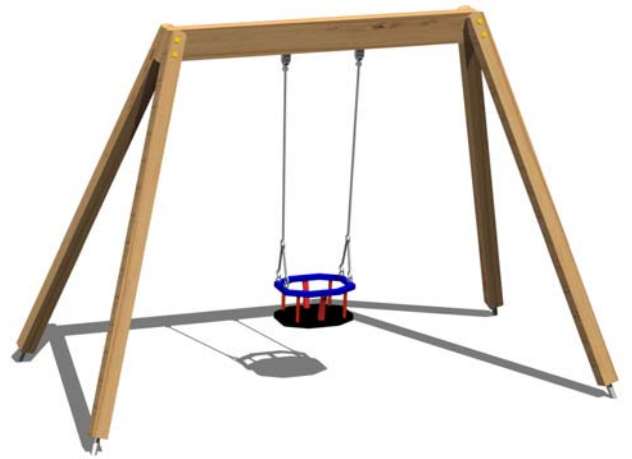

art. 015001

<b>Cod. 015001 ALTALENA SINGOLA YOUNG</b>	
<b>Cod. 015017 ALTALENA SINGOLA SECUR YOUNG</b>	
<b>LEGNOLANDIA</b>	Rev. 0

DATI DI SICUREZZA / SAFETY DATA	EN 1176 - EN 1177	
	art. 015001	art. 015017
ALTEZZA DI CADUTA LIBERA max (HIC) / FALL HEIGHT (HIC)	<b>120 cm</b>	<b>120 cm</b>
SPAZIO DI CADUTA / FALL SPACE	13,0 mq	13,0 mq
PAVIMENTAZIONE IN PIASTRE ELASTICHE / ELASTIC TILES PAVEMENT	11,5 mq	11,5 mq
ETA' USO CONSIGLIATA / RECOMMENDED AGE	da 3 a 11 anni	da 2 a 5 anni
Per la manutenzione consultare l'apposita scheda fornita col gioco		
For maintenance see instructions supplied with the game		

On all playground equipment with a free fall height superior to 60 cm a surface cushioning has to be provided which covers the fall area.

			
<b>PRATO e TERRICCIO / LAWN and GROUND</b> Altezza di caduta / Fall height < o = 100 cm	<b>SABBIA pezzatura / SAND size 0,2-2 mm</b> <b>GHIAIA pezzatura / GRAVEL size 2-8 mm</b> Spessore minimo / Thickness 30 cm Altezza di caduta fino a / Fall Height up to 300 cm	<b>CORTECCIA pezzatura / BARK size 20-80 mm</b> <b>TRUCIOLI pezzatura / CHIPS size 5-30 mm</b> Spessore minimo / Thickness 30 cm Altezza di caduta fino a / Fall Height up to 300 cm	<b>PIASTRE ELASTICHE / ELASTIC TILES</b>

<b>Cod. 015001 ALTALENA SINGOLA YOUNG</b>	
<b>Cod. 015017 ALTALENA SINGOLA SECUR YOUNG</b>	
LEGNOLANDIA	Rev. 0

Pz.	Descrizione	Misure	Lungh.	Posizione	1^ Lav.
4	morali	9x9	280	montanti	PAN + ST
1	trave lamellare	9x18	200	traversa	PAN + ST
1	kit seggiolino per altalena (VEDI ARTICOLO)				
<b>Ferramenta sfusa</b>					
8	tappi gialli	Ø 32 Giallo		fissaggio montanti	
2	barre filettate zincate mm 12	Ø12 x 185 mm		fissaggio montanti	
2	barre filettate zincate mm 12	Ø12 x 245 mm		fissaggio montanti	
8	rondelle zincate	Ø12 x 28 mm		fissaggio montanti	
8	dadi esagonale autobloccanti	M 12 x 14 mm		fissaggio montanti	
2	art. 200476 kit perno altalena			fissaggio altalene	