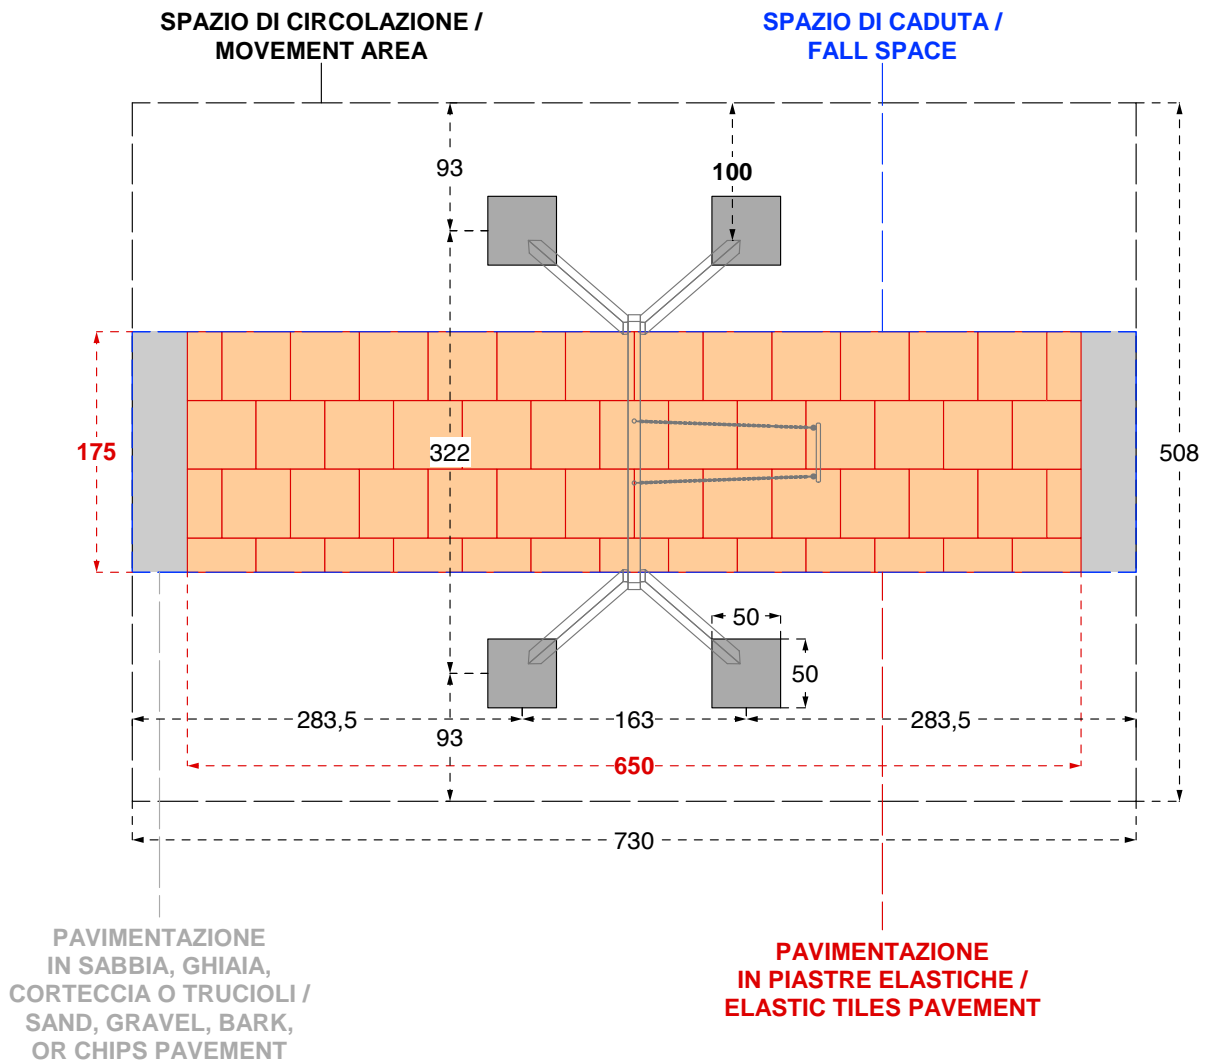

art. 015001

<b>Cod. 015001 ALTALENA SINGOLA YOUNG</b>	
<b>Cod. 015017 ALTALENA SINGOLA SECUR YOUNG</b>	
<b>LEGNOLANDIA</b>	Rev. 0

DATI DI SICUREZZA / SAFETY DATA	EN 1176 - EN 1177	
	art. 015001	art. 015017
ALTEZZA DI CADUTA LIBERA max (HIC) / FALL HEIGHT (HIC)	<b>120 cm</b>	<b>120 cm</b>
SPAZIO DI CADUTA / FALL SPACE	13,0 mq	13,0 mq
PAVIMENTAZIONE IN PIASTRE ELASTICHE / ELASTIC TILES PAVEMENT	11,5 mq	11,5 mq
ETA' USO CONSIGLIATA / RECOMMENDED AGE	da 3 a 11 anni	da 2 a 5 anni
Per la manutenzione consultare l'apposita scheda fornita col gioco		
For maintenance see instructions supplied with the game		

**PAVIMENTAZIONI DI SICUREZZA  
SAFETY PAVEMENT**

Su tutte le attrezzature per aree da gioco con un'altezza di caduta libera superiore a 60 cm bisogna prevedere il rivestimento dello spazio di caduta con una superficie ammortizzante.

On all playground equipment with a free fall height superior to 60 cm a surface cushioning has to be provided which covers the fall area.

			
<b>PRATO e TERRICCIO / LAWN and GROUND</b> Altezza di caduta / Fall height < o = 100 cm	<b>SABBIA pezzatura / SAND size 0,2-2 mm</b> <b>GHIAIA pezzatura / GRAVEL size 2-8 mm</b> Spessore minimo / Thickness 30 cm Altezza di caduta fino a / Fall Height up to 300 cm	<b>CORTECCIA pezzatura / BARK size 20-80 mm</b> <b>TRUCIOLI pezzatura / CHIPS size 5-30 mm</b> Spessore minimo / Thickness 30 cm Altezza di caduta fino a / Fall Height up to 300 cm	<b>PIASTRE ELASTICHE / ELASTIC TILES</b>