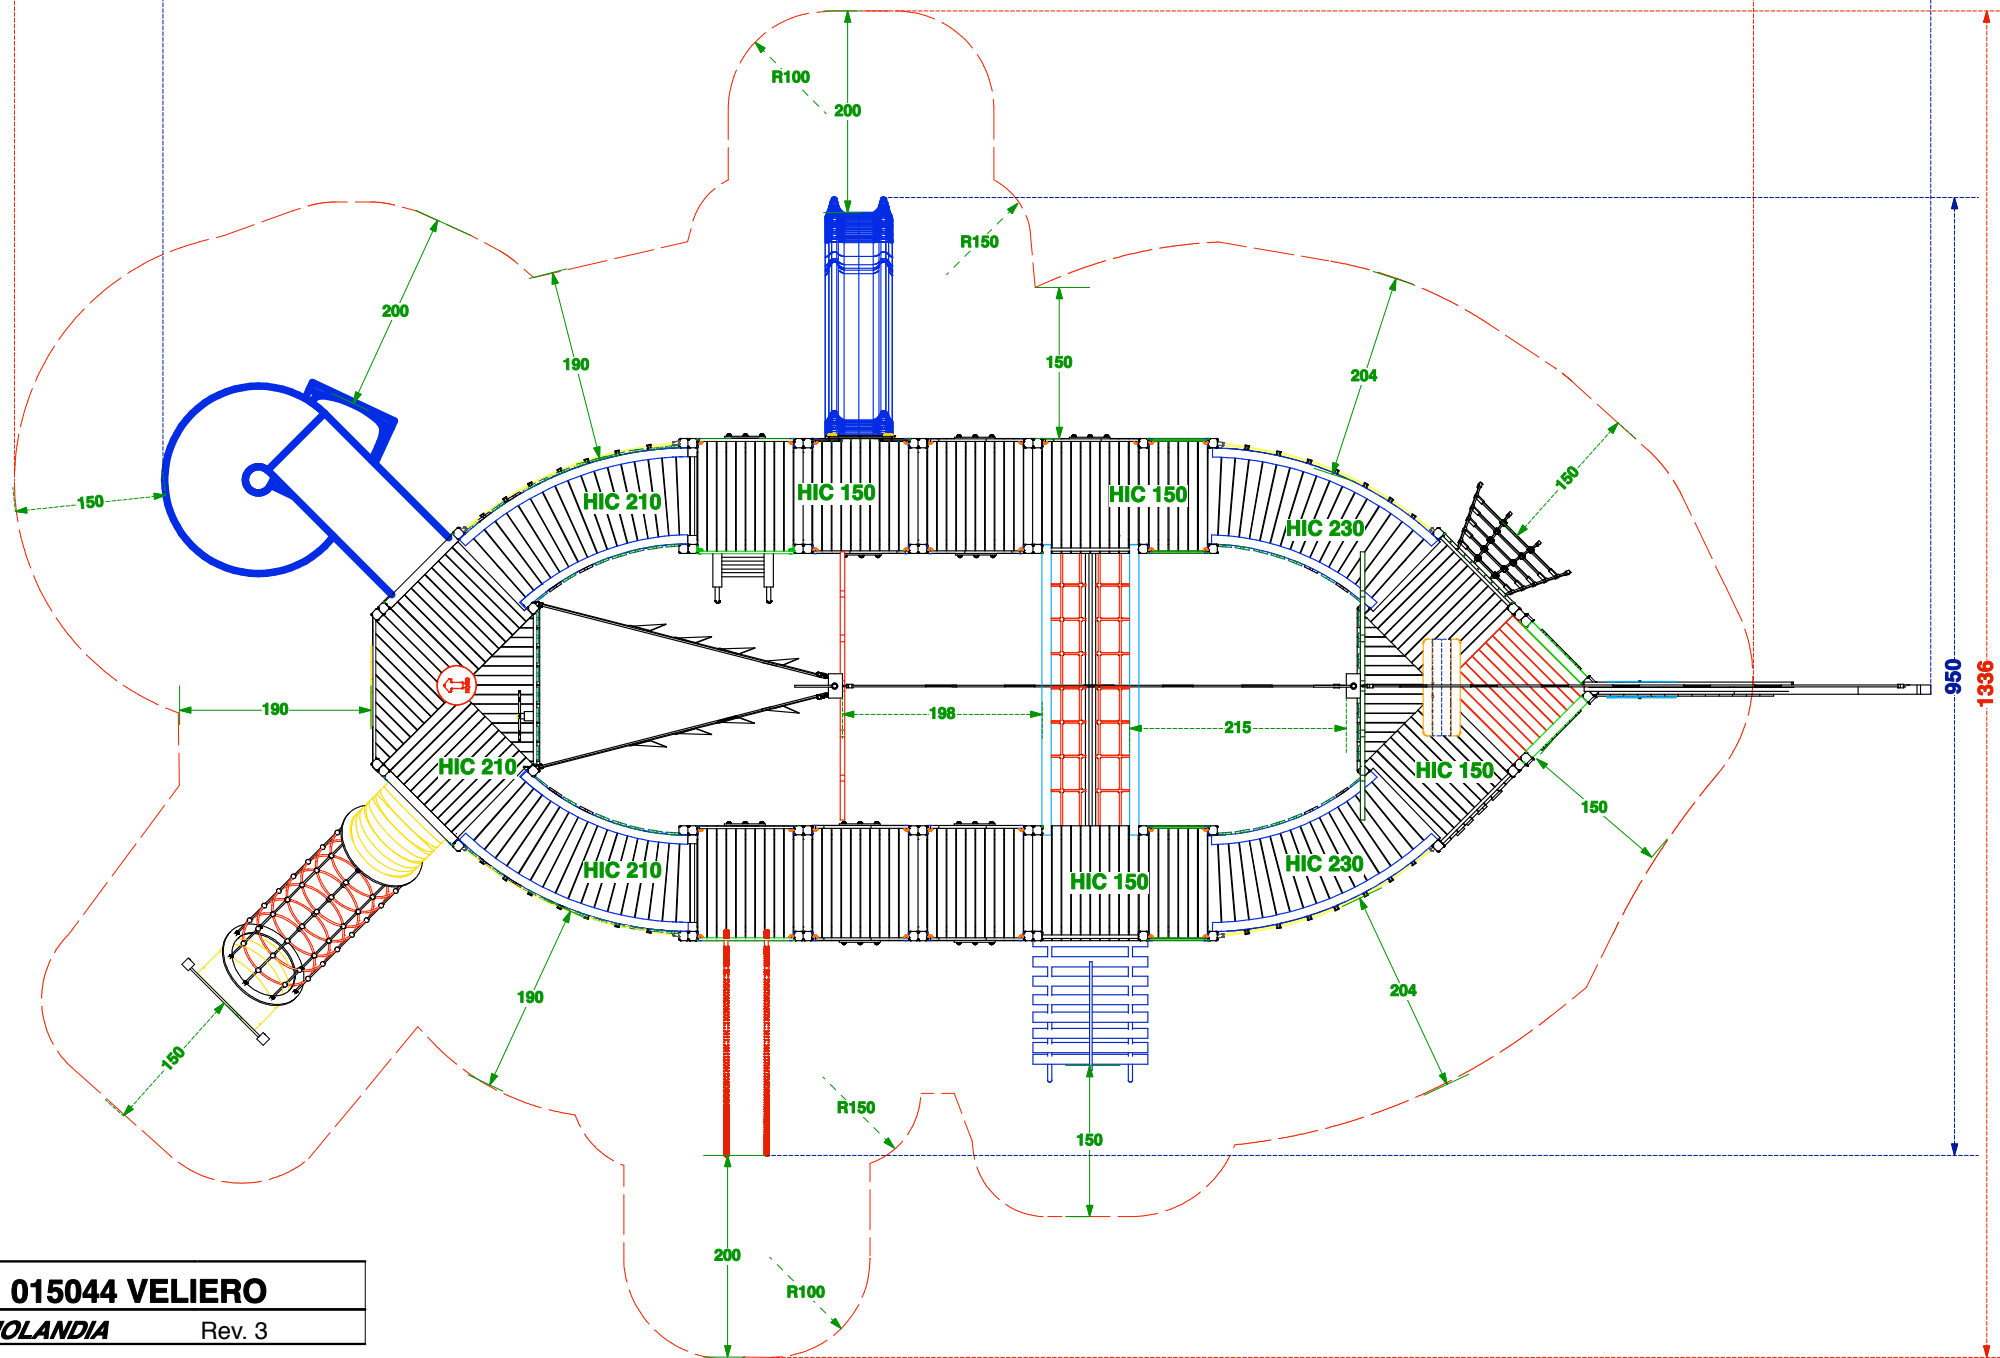

Cod 015044 VELIERO

LEGNOLANDIA

Rev. 3

1725

1754

950

1336

Cod 015044 VELIERO

LEGNOLANDIA

Rev. 3

200

R100