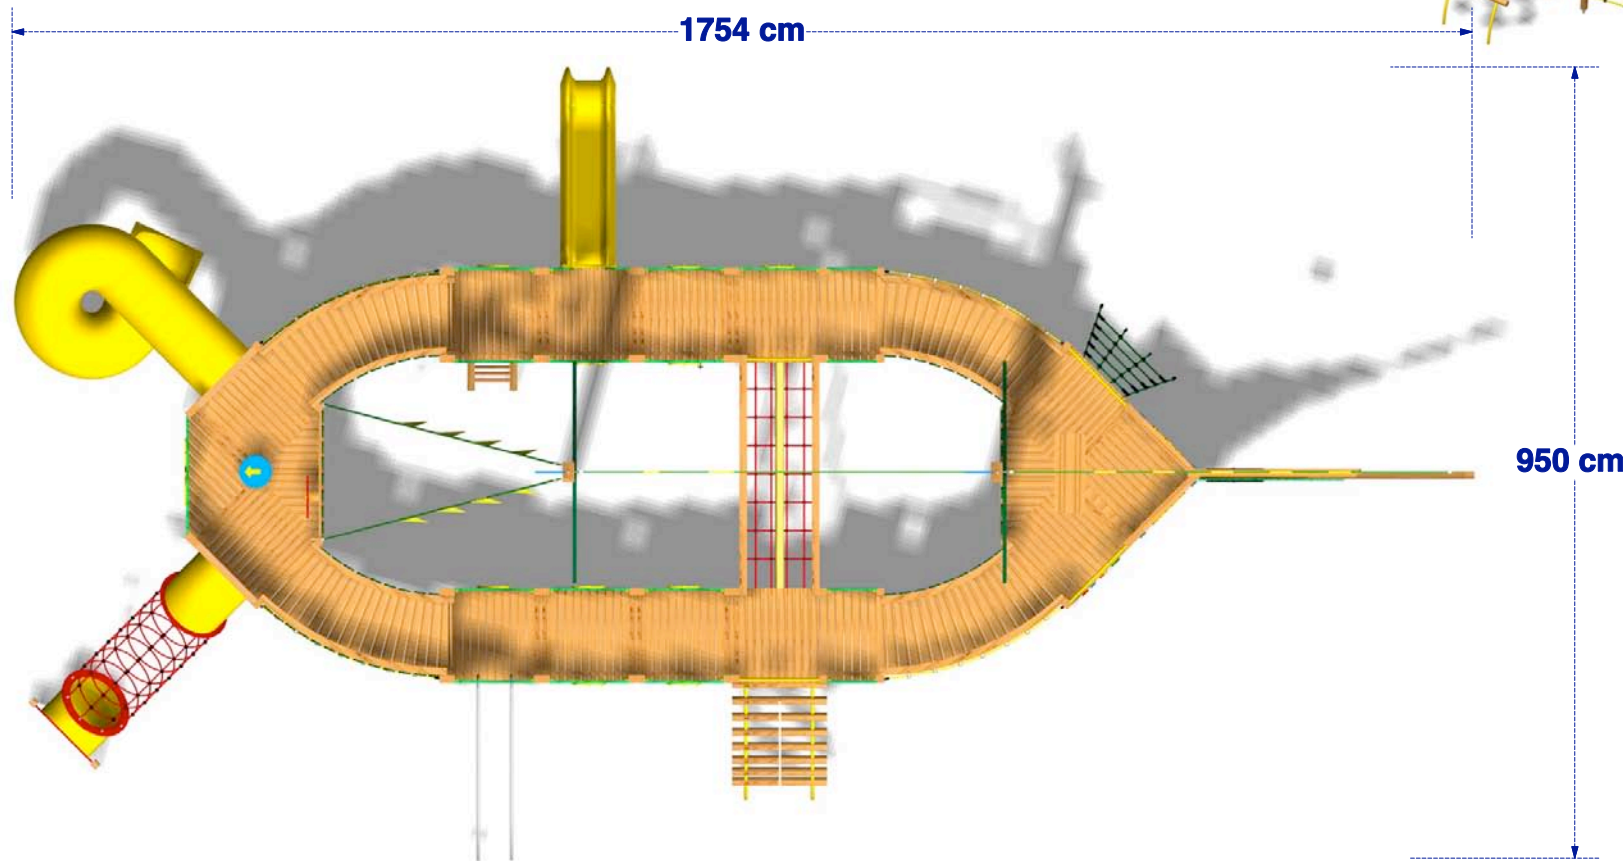

Cod 015044 VELIERO

LEGNOLANDIA Rev. 3

1754 cm

950 cm

Cod 015044 VELIERO

LEGNOLANDIA Rev. 3

Cod 015044 VELIERO

LEGNOLANDIA Rev. 3

Cod 015044 VELIERO

LEGNOLANDIA Rev. 3

Cod 015044 VELIERO

LEGNOLANDIA Rev. 3

Cod 015044 VELIERO

LEGNOLANDIA

Rev. 3

1725

1754

950

1336

Cod 015044 VELIERO

LEGNOLANDIA

Rev. 3

200

R100