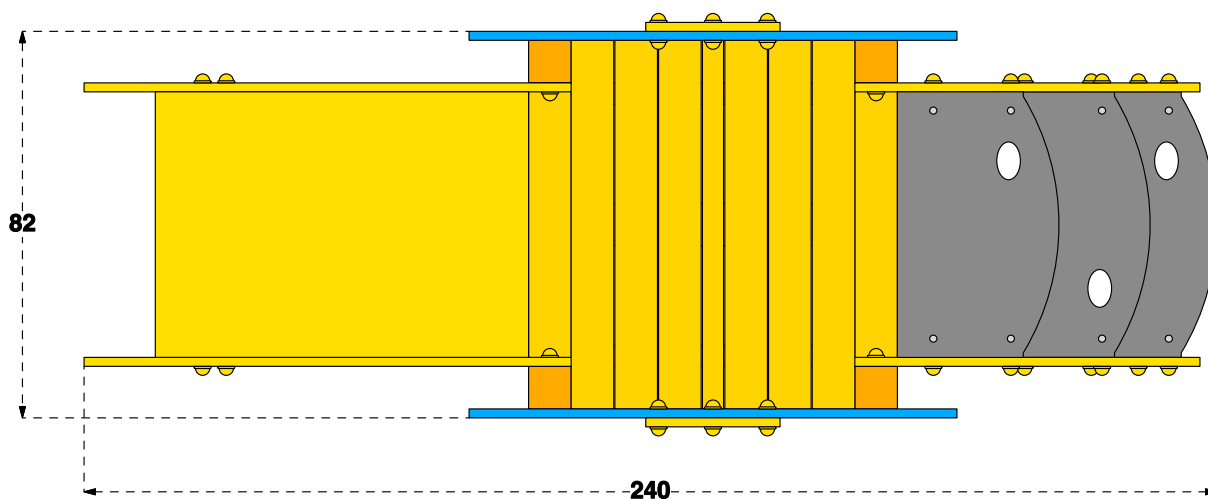

Cod. 017048 TORRE PARSIFAL – LEVATOIO

Cod. 017050 TORRE PARSIFAL – SCALA

Cod. 017051 TORRE PARSIFAL – RAMPA

LEGNOLANDIA | Rev. 0

**LE TORRI PARSIFAL
VANNO FISSATE A TERRA**

KIT DI FISSAGGIO:

- art. 200880 "OUT"
- art. 200881 "OUT"
- art. 200883 "IN"
- art. 200884 "IN"

Cod. 017048 TORRE PARSIFAL – LEVATOIO	
Cod. 017050 TORRE PARSIFAL – SCALA	
Cod. 017051 TORRE PARSIFAL – RAMPA	
LEGNOLANDIA	Rev. 0

**LE TORRI PARSIFAL
VANNO FISSATE A TERRA**

- KIT DI FISSAGGIO:**
- art. 200880 "OUT"
 - art. 200881 "OUT"
 - art. 200883 "IN"
 - art. 200884 "IN"

art. 017050

Cod. 017048 TORRE PARSIFAL – LEVATOIO	
Cod. 017050 TORRE PARSIFAL – SCALA	
Cod. 017051 TORRE PARSIFAL – RAMPA	
LEGNOLANDIA	Rev. 0

**LE TORRI PARSIFAL
VANNO FISSATE A TERRA**

- KIT DI FISSAGGIO:**
- art. 200880 "OUT"
- art. 200881 "OUT"
- art. 200883 "IN"
- art. 200884 "IN"