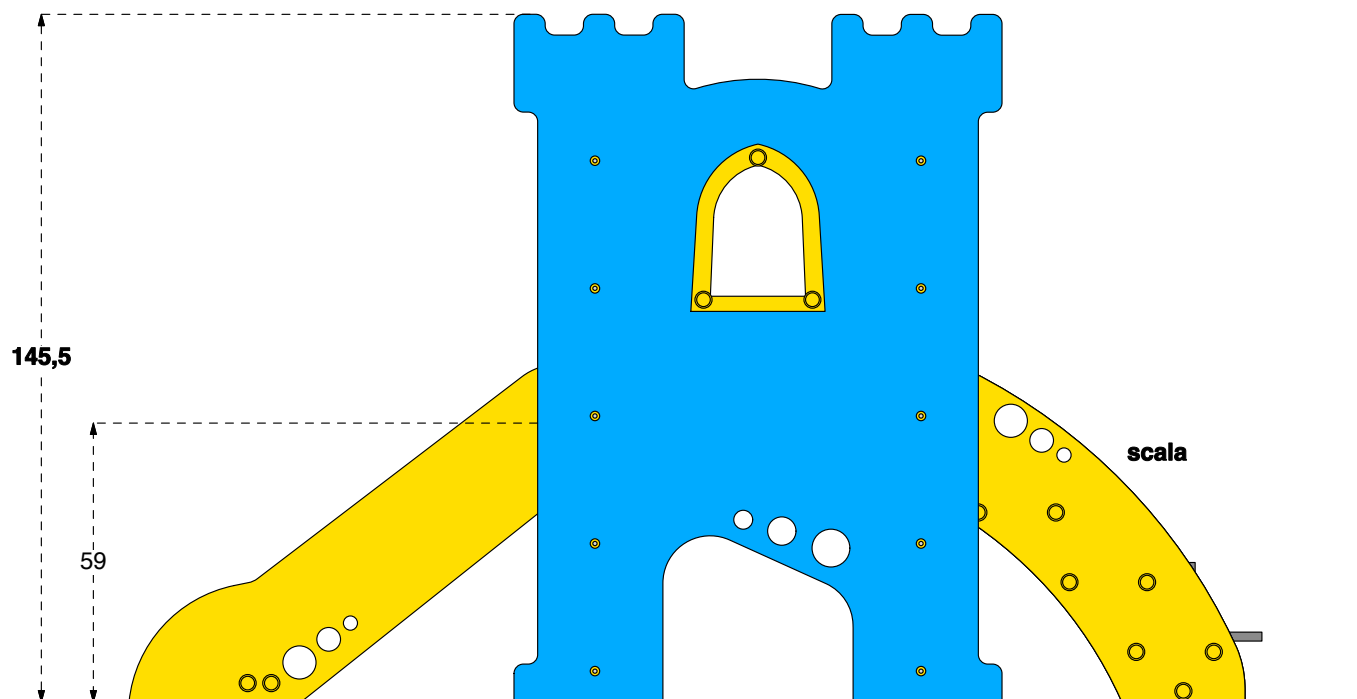

Cod. 017048 TORRE PARSIFAL – LEVATOIO

Cod. 017050 TORRE PARSIFAL – SCALA

Cod. 017051 TORRE PARSIFAL – RAMPA

LEGNOLANDIA | Rev. 0

**LE TORRI PARSIFAL
VANNO FISSATE A TERRA**

KIT DI FISSAGGIO:

- art. 200880 "OUT"
- art. 200881 "OUT"
- art. 200883 "IN"
- art. 200884 "IN"

Cod. 017048 TORRE PARSIFAL – LEVATOIO	
Cod. 017050 TORRE PARSIFAL – SCALA	
Cod. 017051 TORRE PARSIFAL – RAMPA	
LEGNOLANDIA	Rev. 0

**LE TORRI PARSIFAL
VANNO FISSATE A TERRA**

- KIT DI FISSAGGIO:**
- art. 200880 "OUT"
 - art. 200881 "OUT"
 - art. 200883 "IN"
 - art. 200884 "IN"

art. 017050

Cod. 017048 TORRE PARSIFAL – LEVATOIO	
Cod. 017050 TORRE PARSIFAL – SCALA	
Cod. 017051 TORRE PARSIFAL – RAMPA	
LEGNOLANDIA	Rev. 0

**LE TORRI PARSIFAL
VANNO FISSATE A TERRA**

- KIT DI FISSAGGIO:**
- art. 200880 "OUT"
- art. 200881 "OUT"
- art. 200883 "IN"
- art. 200884 "IN"