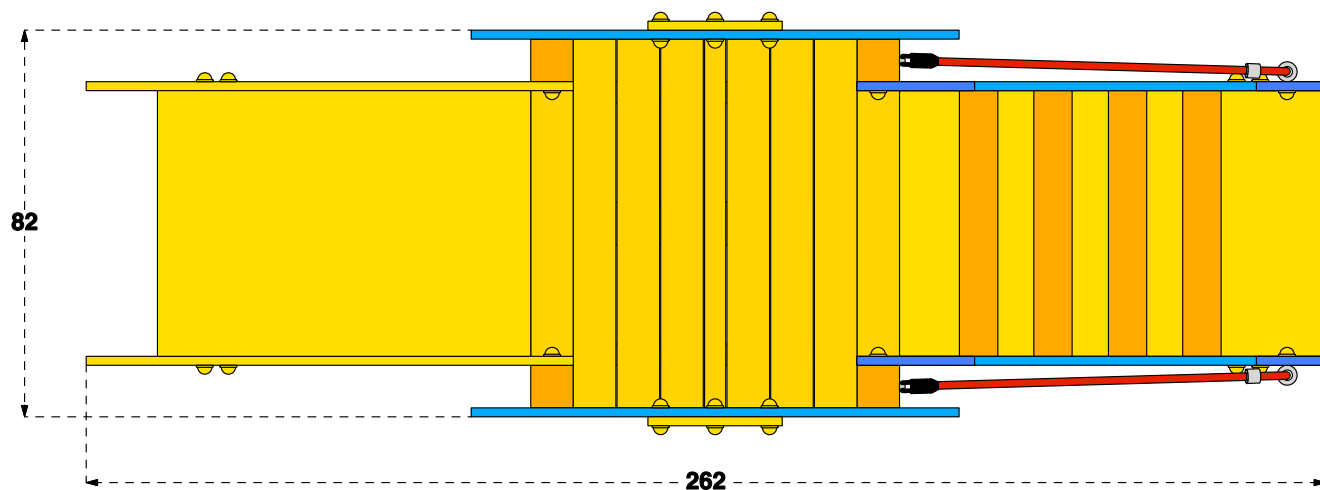

Cod. 017048 TORRE PARSIFAL – LEVATOIO

Cod. 017050 TORRE PARSIFAL – SCALA

Cod. 017051 TORRE PARSIFAL – RAMPA

LEGNOLANDIA | Rev. 0

**LE TORRI PARSIFAL
VANNO FISSATE A TERRA**

KIT DI FISSAGGIO:

- art. 200880 "OUT"
- art. 200881 "OUT"
- art. 200883 "IN"
- art. 200884 "IN"

Cod. 017048 TORRE PARSIFAL – LEVATOIO	
Cod. 017050 TORRE PARSIFAL – SCALA	
Cod. 017051 TORRE PARSIFAL – RAMPA	
LEGNOLANDIA	Rev. 0

**LE TORRI PARSIFAL
VANNO FISSATE A TERRA**

- KIT DI FISSAGGIO:**
- art. 200880 "OUT"
 - art. 200881 "OUT"
 - art. 200883 "IN"
 - art. 200884 "IN"