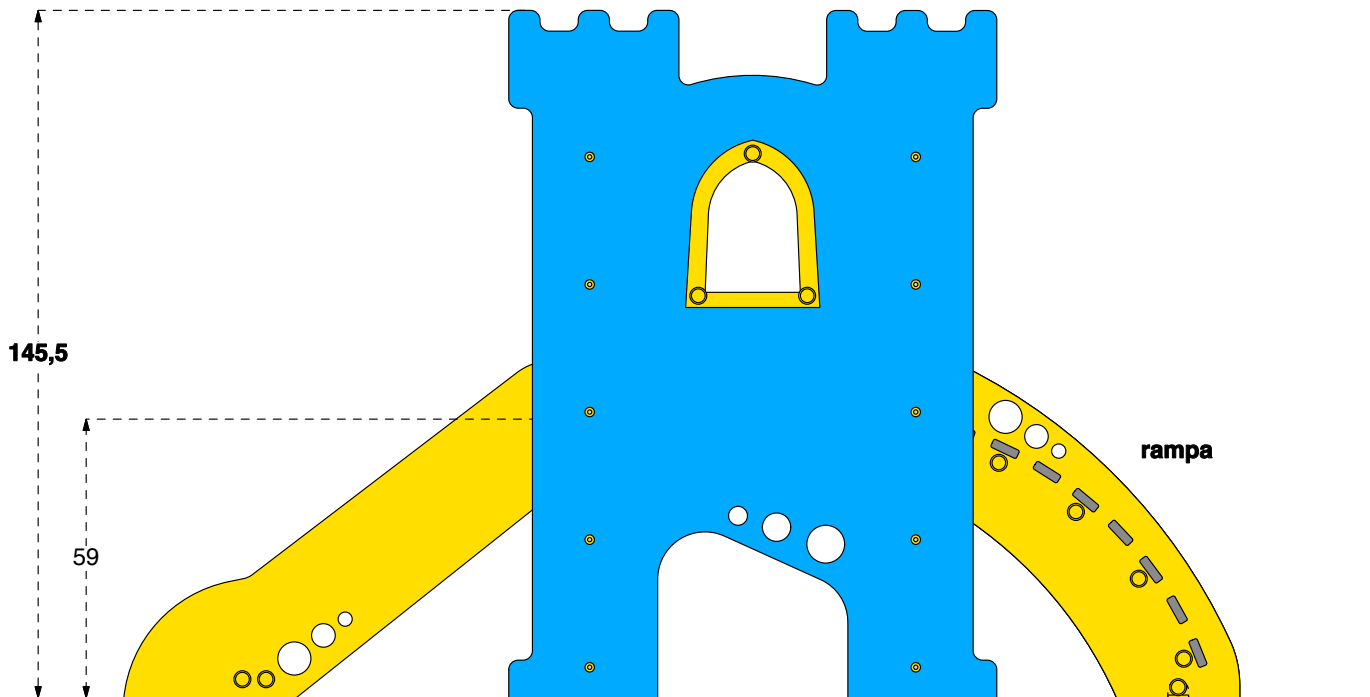

Cod. 017048 TORRE PARSIFAL – LEVATOIO

Cod. 017050 TORRE PARSIFAL – SCALA

Cod. 017051 TORRE PARSIFAL – RAMPA

LEGNOLANDIA | Rev. 0

**LE TORRI PARSIFAL
VANNO FISSATE A TERRA**

KIT DI FISSAGGIO:

- art. 200880 "OUT"
- art. 200881 "OUT"
- art. 200883 "IN"
- art. 200884 "IN"

Cod. 017048 TORRE PARSIFAL – LEVATOIO	
Cod. 017050 TORRE PARSIFAL – SCALA	
Cod. 017051 TORRE PARSIFAL – RAMPA	
LEGNOLANDIA	Rev. 0

**LE TORRI PARSIFAL
VANNO FISSATE A TERRA**

- KIT DI FISSAGGIO:**
- art. 200880 "OUT"
 - art. 200881 "OUT"
 - art. 200883 "IN"
 - art. 200884 "IN"

art. 017050

Cod. 017048 TORRE PARSIFAL – LEVATOIO	
Cod. 017050 TORRE PARSIFAL – SCALA	
Cod. 017051 TORRE PARSIFAL – RAMPA	
LEGNOLANDIA	Rev. 0

**LE TORRI PARSIFAL
VANNO FISSATE A TERRA**

- KIT DI FISSAGGIO:**
- art. 200880 "OUT"
- art. 200881 "OUT"
- art. 200883 "IN"
- art. 200884 "IN"