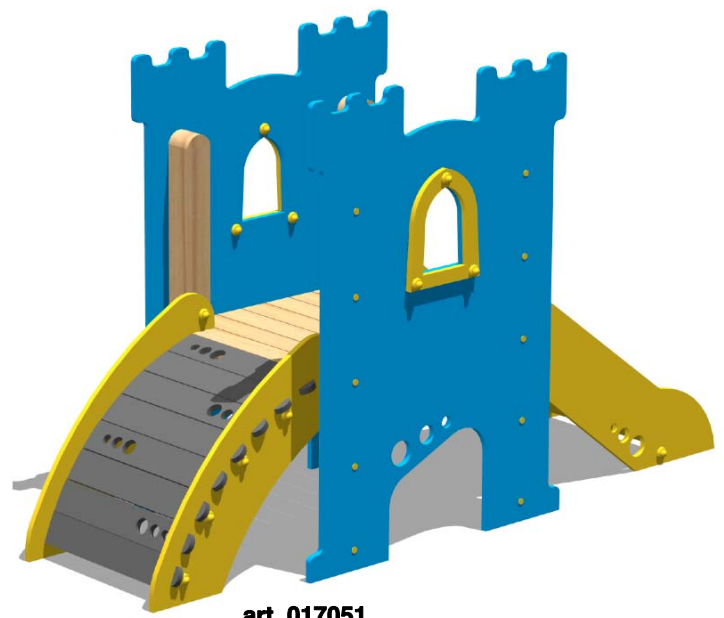

Cod. 017048 TORRE PARSIFAL – LEVATOIO

Cod. 017050 TORRE PARSIFAL – SCALA

Cod. 017051 TORRE PARSIFAL – RAMPA

LEGNOLANDIA | Rev. 0

**LE TORRI PARSIFAL
VANNO FISSATE A TERRA**

KIT DI FISSAGGIO:

- art. 200880 "OUT"
- art. 200881 "OUT"
- art. 200883 "IN"
- art. 200884 "IN"

Cod. 017048 TORRE PARSIFAL – LEVATOIO	
Cod. 017050 TORRE PARSIFAL – SCALA	
Cod. 017051 TORRE PARSIFAL – RAMPA	
LEGNOLANDIA	Rev. 0

**LE TORRI PARSIFAL
VANNO FISSATE A TERRA**

- KIT DI FISSAGGIO:**
- art. 200880 "OUT"
 - art. 200881 "OUT"
 - art. 200883 "IN"
 - art. 200884 "IN"

art. 017050

Cod. 017048 TORRE PARSIFAL – LEVATOIO	
Cod. 017050 TORRE PARSIFAL – SCALA	
Cod. 017051 TORRE PARSIFAL – RAMPA	
LEGNOLANDIA	Rev. 0

**LE TORRI PARSIFAL
VANNO FISSATE A TERRA**

- KIT DI FISSAGGIO:**
- art. 200880 "OUT"
- art. 200881 "OUT"
- art. 200883 "IN"
- art. 200884 "IN"