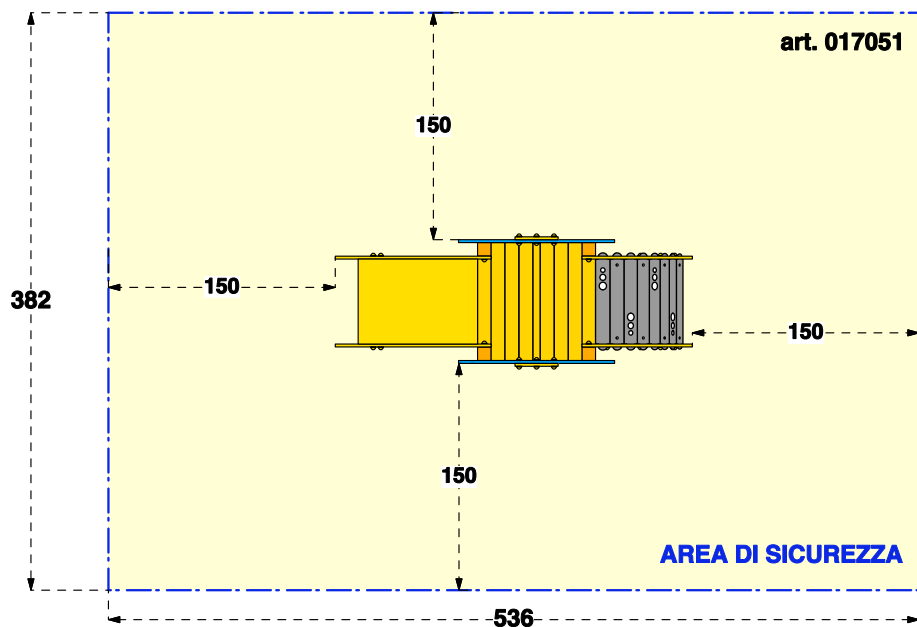

Cod. 017048 TORRE PARSIFAL – LEVATOIO

Cod. 017050 TORRE PARSIFAL – SCALA

Cod. 017051 TORRE PARSIFAL – RAMPA

LEGNOLANDIA

Rev. 0