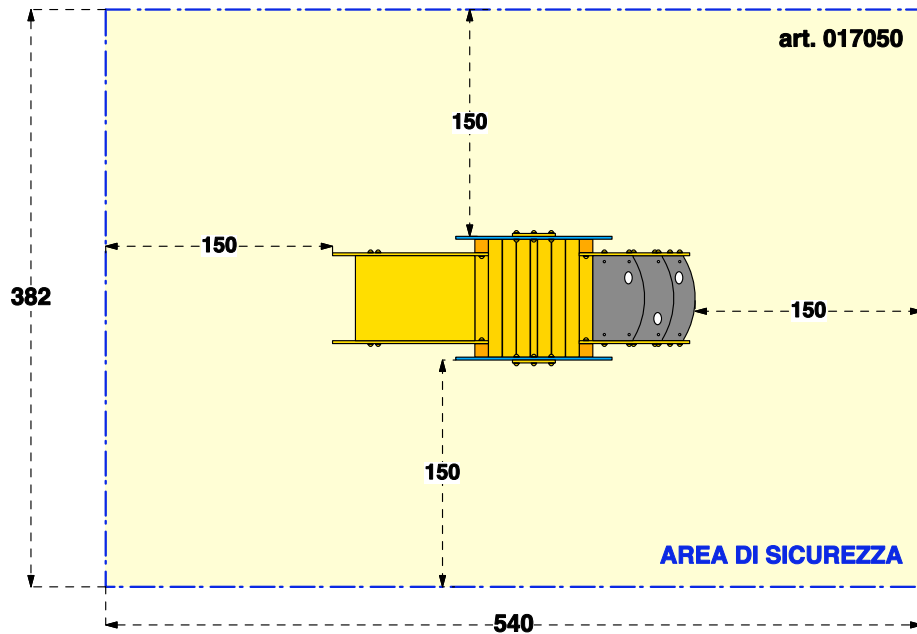

Cod. 017048 TORRE PARSIFAL – LEVATOIO

Cod. 017050 TORRE PARSIFAL – SCALA

Cod. 017051 TORRE PARSIFAL – RAMPA

LEGNOLANDIA

Rev. 0