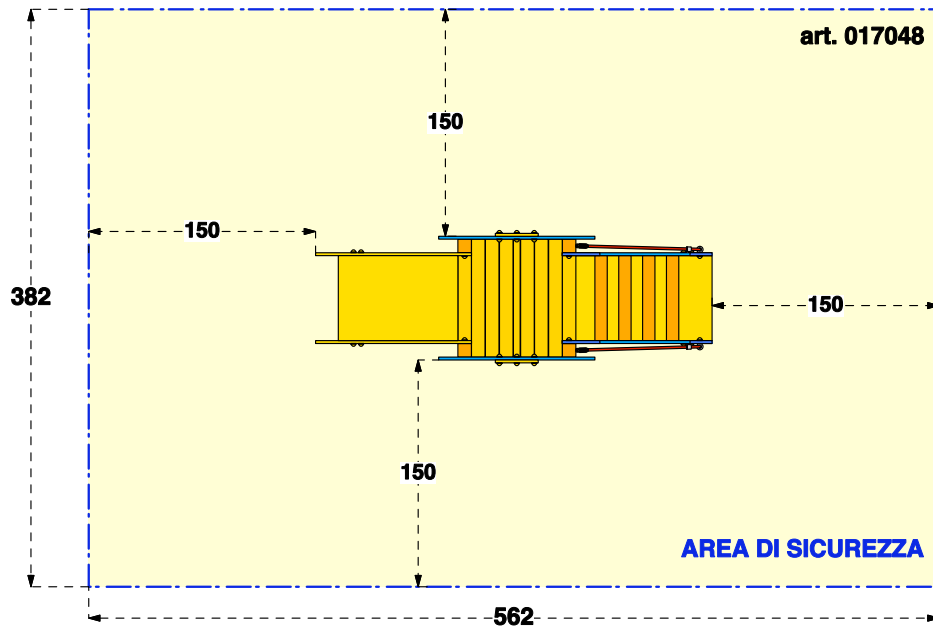

Cod. 017048 TORRE PARSIFAL – LEVATOIO

Cod. 017050 TORRE PARSIFAL – SCALA

Cod. 017051 TORRE PARSIFAL – RAMPA

LEGNOLANDIA

Rev. 0