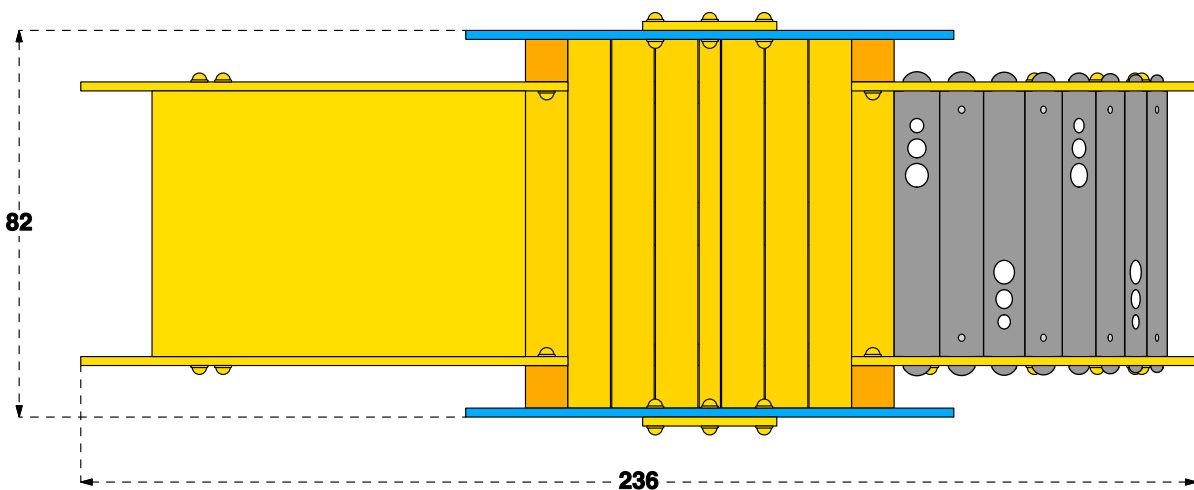

Cod. 017048 TORRE PARSIFAL – LEVATOIO

Cod. 017050 TORRE PARSIFAL – SCALA

Cod. 017051 TORRE PARSIFAL – RAMPA

LEGNOLANDIA | Rev. 0

**LE TORRI PARSIFAL
VANNO FISSATE A TERRA**

KIT DI FISSAGGIO:

- art. 200880 "OUT"
- art. 200881 "OUT"
- art. 200883 "IN"
- art. 200884 "IN"

Cod. 017048 TORRE PARSIFAL – LEVATOIO	
Cod. 017050 TORRE PARSIFAL – SCALA	
Cod. 017051 TORRE PARSIFAL – RAMPA	
LEGNOLANDIA	Rev. 0

**LE TORRI PARSIFAL
VANNO FISSATE A TERRA**

- KIT DI FISSAGGIO:**
- art. 200880 "OUT"
 - art. 200881 "OUT"
 - art. 200883 "IN"
 - art. 200884 "IN"

art. 017050

Cod. 017048 TORRE PARSIFAL – LEVATOIO	
Cod. 017050 TORRE PARSIFAL – SCALA	
Cod. 017051 TORRE PARSIFAL – RAMPA	
LEGNOLANDIA	Rev. 0

**LE TORRI PARSIFAL
VANNO FISSATE A TERRA**

- KIT DI FISSAGGIO:**
- art. 200880 "OUT"
- art. 200881 "OUT"
- art. 200883 "IN"
- art. 200884 "IN"