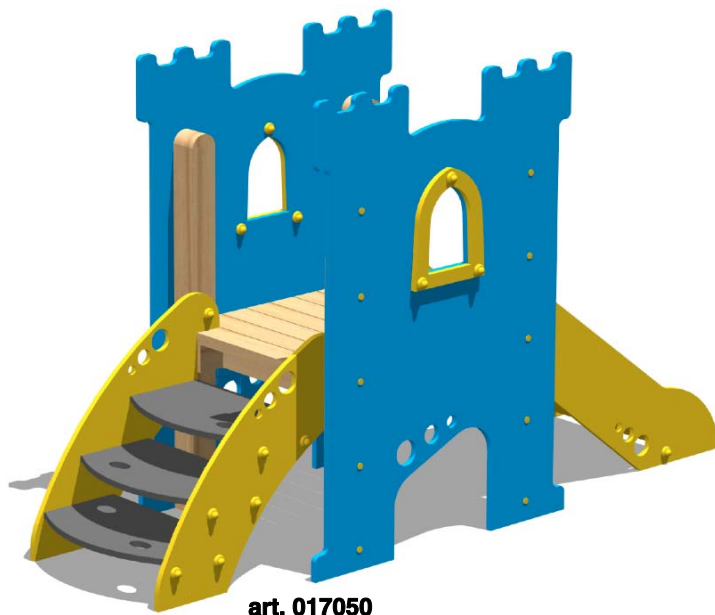

Cod. 017048 TORRE PARSIFAL – LEVATOIO

Cod. 017050 TORRE PARSIFAL – SCALA

Cod. 017051 TORRE PARSIFAL – RAMPA

LEGNOLANDIA | Rev. 0

**LE TORRI PARSIFAL
VANNO FISSATE A TERRA**

KIT DI FISSAGGIO:

- art. 200880 "OUT"
- art. 200881 "OUT"
- art. 200883 "IN"
- art. 200884 "IN"

Cod. 017048 TORRE PARSIFAL – LEVATOIO	
Cod. 017050 TORRE PARSIFAL – SCALA	
Cod. 017051 TORRE PARSIFAL – RAMPA	
LEGNOLANDIA	Rev. 0

**LE TORRI PARSIFAL
VANNO FISSATE A TERRA**

- KIT DI FISSAGGIO:**
- art. 200880 "OUT"
 - art. 200881 "OUT"
 - art. 200883 "IN"
 - art. 200884 "IN"

art. 017050

Cod. 017048 TORRE PARSIFAL – LEVATOIO	
Cod. 017050 TORRE PARSIFAL – SCALA	
Cod. 017051 TORRE PARSIFAL – RAMPA	
LEGNOLANDIA	Rev. 0

**LE TORRI PARSIFAL
VANNO FISSATE A TERRA**

- KIT DI FISSAGGIO:**
- art. 200880 "OUT"
- art. 200881 "OUT"
- art. 200883 "IN"
- art. 200884 "IN"