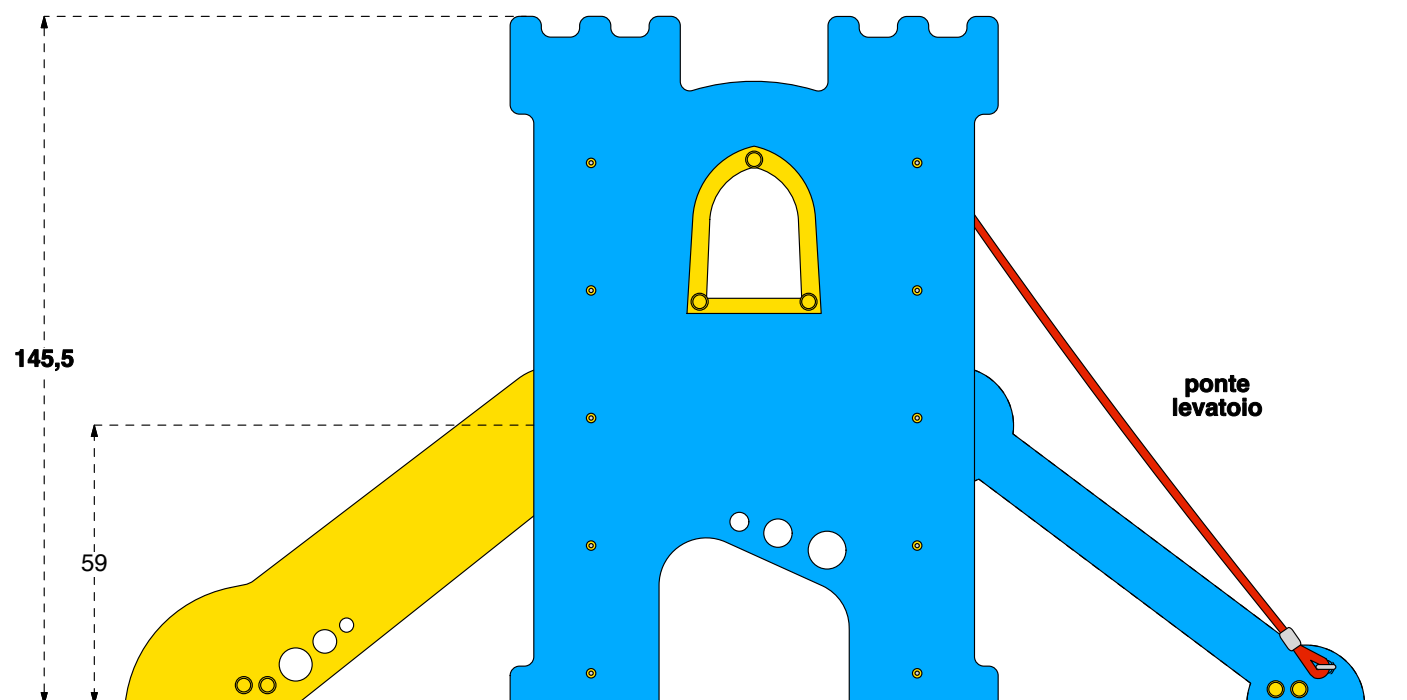

Cod. 017048 TORRE PARSIFAL – LEVATOIO

Cod. 017050 TORRE PARSIFAL – SCALA

Cod. 017051 TORRE PARSIFAL – RAMPA

LEGNOLANDIA | Rev. 0

**LE TORRI PARSIFAL
VANNO FISSATE A TERRA**

KIT DI FISSAGGIO:

- art. 200880 "OUT"
- art. 200881 "OUT"
- art. 200883 "IN"
- art. 200884 "IN"

Cod. 017048 TORRE PARSIFAL – LEVATOIO	
Cod. 017050 TORRE PARSIFAL – SCALA	
Cod. 017051 TORRE PARSIFAL – RAMPA	
LEGNOLANDIA	Rev. 0

**LE TORRI PARSIFAL
VANNO FISSATE A TERRA**

- KIT DI FISSAGGIO:**
- art. 200880 "OUT"
 - art. 200881 "OUT"
 - art. 200883 "IN"
 - art. 200884 "IN"

art. 017050

Cod. 017048 TORRE PARSIFAL – LEVATOIO	
Cod. 017050 TORRE PARSIFAL – SCALA	
Cod. 017051 TORRE PARSIFAL – RAMPA	
LEGNOLANDIA	Rev. 0

**LE TORRI PARSIFAL
VANNO FISSATE A TERRA**

- KIT DI FISSAGGIO:**
- art. 200880 "OUT"
- art. 200881 "OUT"
- art. 200883 "IN"
- art. 200884 "IN"