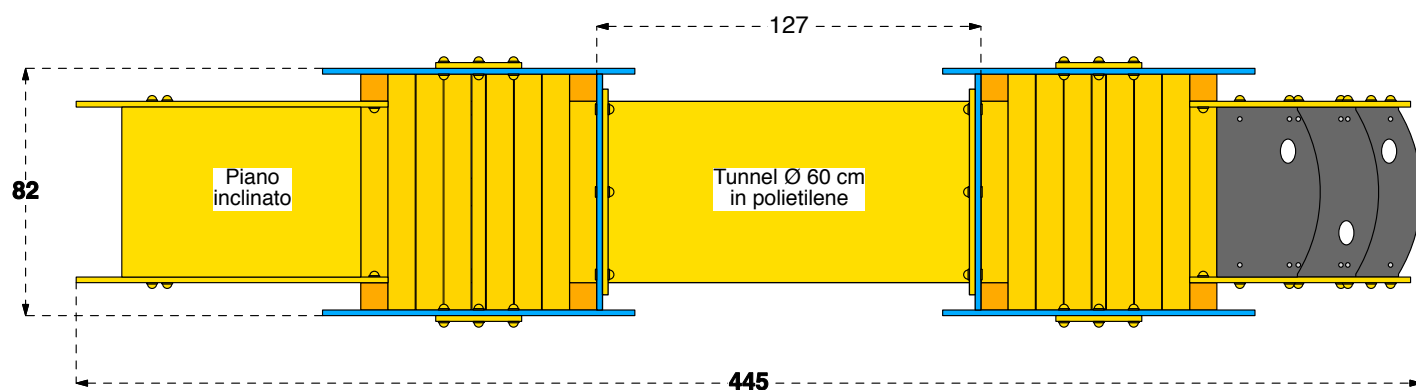

**IL CASTELLO SHERWOOD
VA FISSATO A TERRA**

- KIT DI FISSAGGIO:**
- art. 200880 "OUT"
 - art. 200881 "OUT"
 - art. 200883 "IN"
 - art. 200884 "IN"

Cod. 017061 CASTELLO SHERWOOD

LEGNOLANDIA Rev. 0