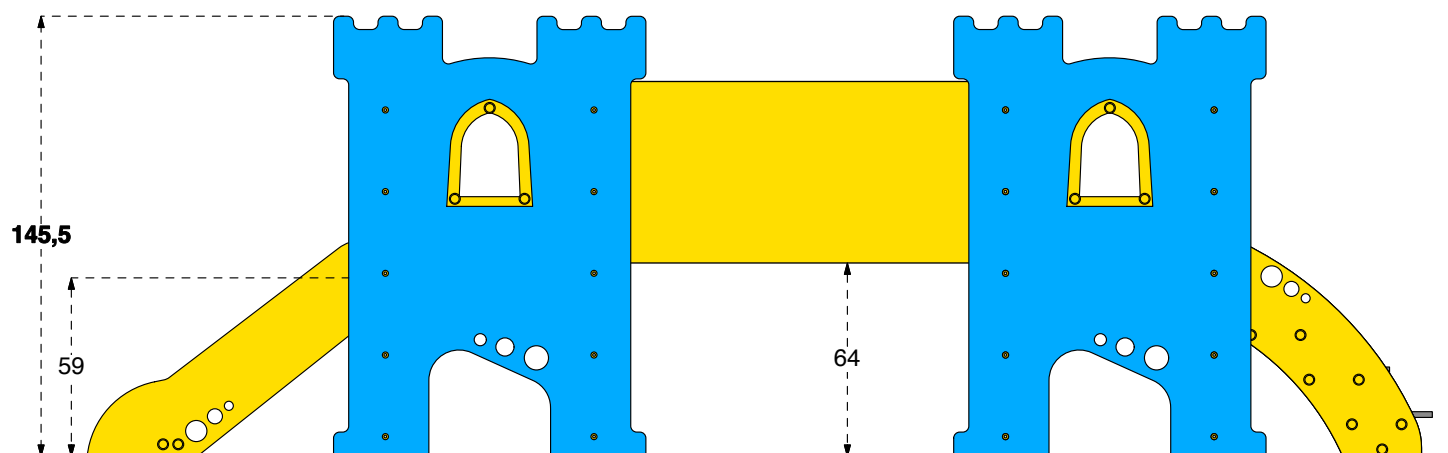

**IL CASTELLO SHERWOOD
VA FISSATO A TERRA**

- KIT DI FISSAGGIO:**
- art. 200880 "OUT"
 - art. 200881 "OUT"
 - art. 200883 "IN"
 - art. 200884 "IN"

Cod. 017061 CASTELLO SHERWOOD

LEGNOLANDIA Rev. 0