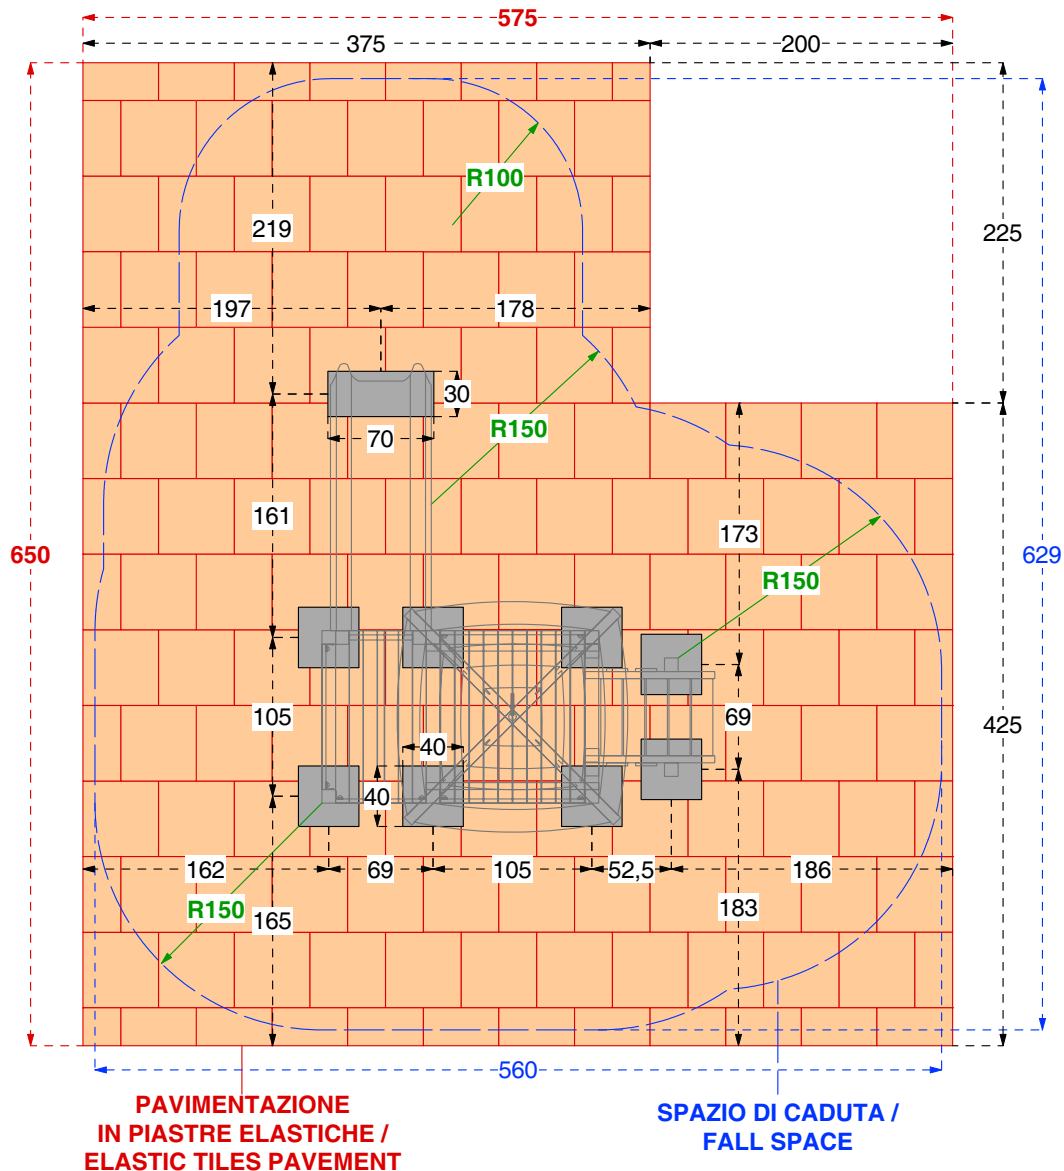

Cod. 015620 TORRE MARTORA	
Cod. 015621 TORRE MARTORA INOX	
LEGNOLANDIA	Rev. 0

DATI DI SICUREZZA / SAFETY DATA		EN 1176 - EN 1177
art. 015620 - 015621		
ALTEZZA DI CADUTA LIBERA max (HIC) / FALL HEIGHT (HIC)		100 cm
SPAZIO DI CADUTA / FALL SPACE		26,5 mq
PAVIMENTAZIONE IN PIASTRE ELASTICHE / ELASTIC TILES PAVEMENT		33,0 mq
ETA' USO CONSIGLIATA / RECOMMENDED AGE		da 2 a 9 anni
Per la manutenzione consultare l'apposita scheda fornita col gioco		
For maintenance see instructions supplied with the game		

PAVIMENTAZIONI DI SICUREZZA
SAFETY PAVEMENT

Su tutte le attrezzature per aree da gioco con un'altezza di caduta libera superiore a 60 cm bisogna prevedere il rivestimento dello spazio di caduta con una superficie ammortizzante.

On all playground equipment with a free fall height superior to 60 cm a surface cushioning has to be provided which covers the fall area.

			
PRATO e TERRICCIO / LAWN and GROUND Altezza di caduta / Fall height $\leq 100\text{ cm}$	SABBIA pezzatura / SAND size 0,2-2 mm GHIAIA pezzatura / GRAVEL size 2-8 mm Spessore minimo / Thickness 30 cm Altezza di caduta fino a / Fall Height up to 300 cm	CORTECCIA pezzatura / BARK size 20-80 mm TRUCIOLI pezzatura / CHIPS size 5-30 mm Spessore minimo / Thickness 30 cm Altezza di caduta fino a / Fall Height up to 300 cm	PIASTRE ELASTICHE / ELASTIC TILES