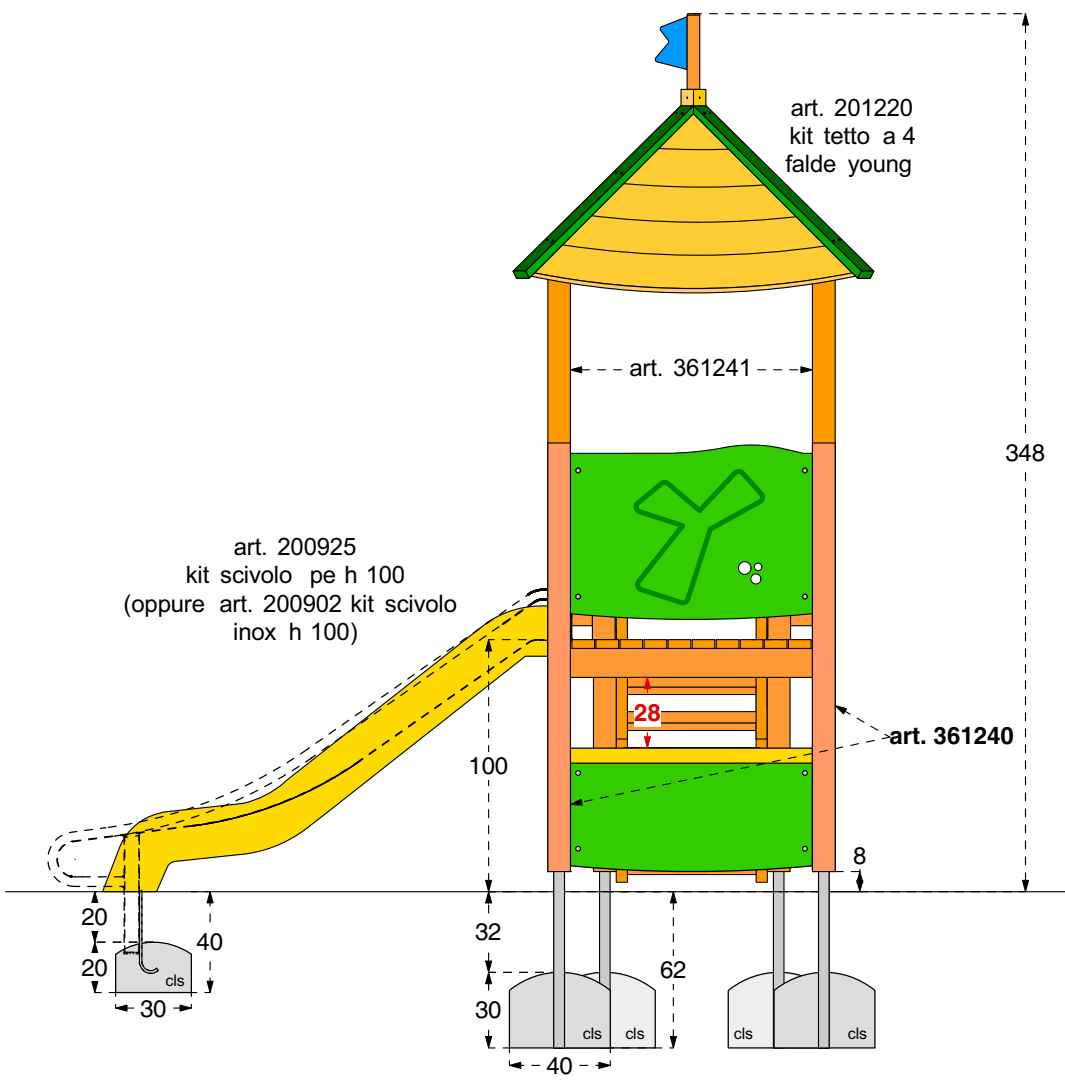

Cod. 015620 TORRE MARTORA	
Cod. 015621 TORRE MARTORA INOX	
LEGNOLANDIA	Rev. 0

DATI DI SICUREZZA / SAFETY DATA		EN 1176 - EN 1177
art. 015620 - 015621		
ALTEZZA DI CADUTA LIBERA max (HIC) / FALL HEIGHT (HIC)		100 cm
SPAZIO DI CADUTA / FALL SPACE		26,5 mq
PAVIMENTAZIONE IN PIASTRE ELASTICHE / ELASTIC TILES PAVEMENT		33,0 mq
ETA' USO CONSIGLIATA / RECOMMENDED AGE		da 2 a 9 anni
Per la manutenzione consultare l'apposita scheda fornita col gioco		
For maintenance see instructions supplied with the game		

PAVIMENTAZIONI DI SICUREZZA
SAFETY PAVEMENT

Su tutte le attrezzature per aree da gioco con un'altezza di caduta libera superiore a 60 cm bisogna prevedere il rivestimento dello spazio di caduta con una superficie ammortizzante.

On all playground equipment with a free fall height superior to 60 cm a surface cushioning has to be provided which covers the fall area.

			
PRATO e TERRICCIO / LAWN and GROUND Altezza di caduta / Fall height $\leq 100\text{ cm}$	SABBIA pezzatura / SAND size 0,2-2 mm GHIAIA pezzatura / GRAVEL size 2-8 mm Spessore minimo / Thickness 30 cm Altezza di caduta fino a / Fall Height up to 300 cm	CORTECCIA pezzatura / BARK size 20-80 mm TRUCIOLI pezzatura / CHIPS size 5-30 mm Spessore minimo / Thickness 30 cm Altezza di caduta fino a / Fall Height up to 300 cm	PIASTRE ELASTICHE / ELASTIC TILES