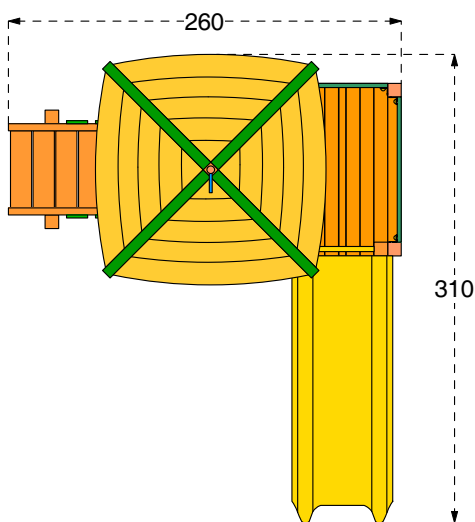

Cod. 015620 TORRE MARTORA	
Cod. 015621 TORRE MARTORA INOX	
LEGNOLANDIA	Rev. 0

DISPOSIZIONE PARAPETTI

PIANO TERRA	PRIMO PIANO
☐ aperto ☐ aperto ☐ aperto senza pavimento ☐ aperto art. 200930 kit parapetto 96x49	art. 200932 kit parapetto 96x69 art. 200931 kit parapetto 60x69 art. 200940 kit parapetto scala art. 200377 kit pavimento doppio young art. 200932 kit parapetto 96x69 art. 200932 kit parapetto 96x69 art. 200406-200938 kit parapetto scivolo art. 200932 kit parapetto 96x69