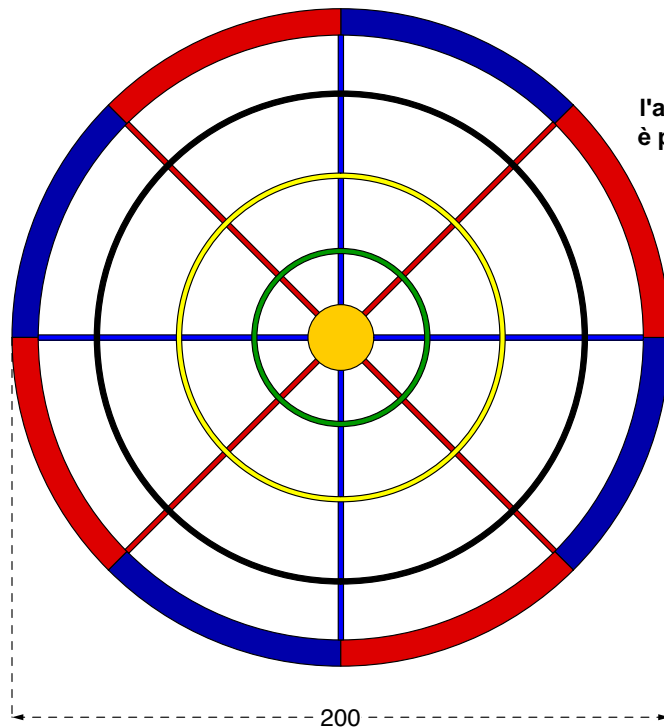

funi di arrampicata sintetiche, colorate
Ø 16 mm

l'anello rotante
è posto a 50cm
da terra