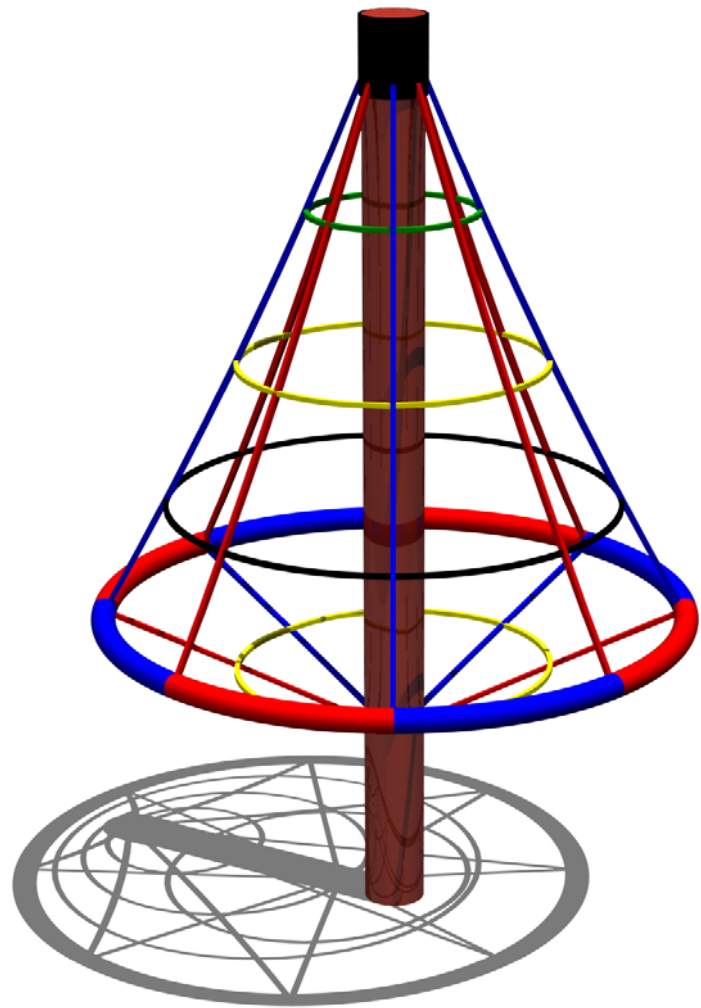

funi di arrampicata sintetiche, colorate
Ø 16 mm

l'anello rotante
è posto a 50cm
da terra