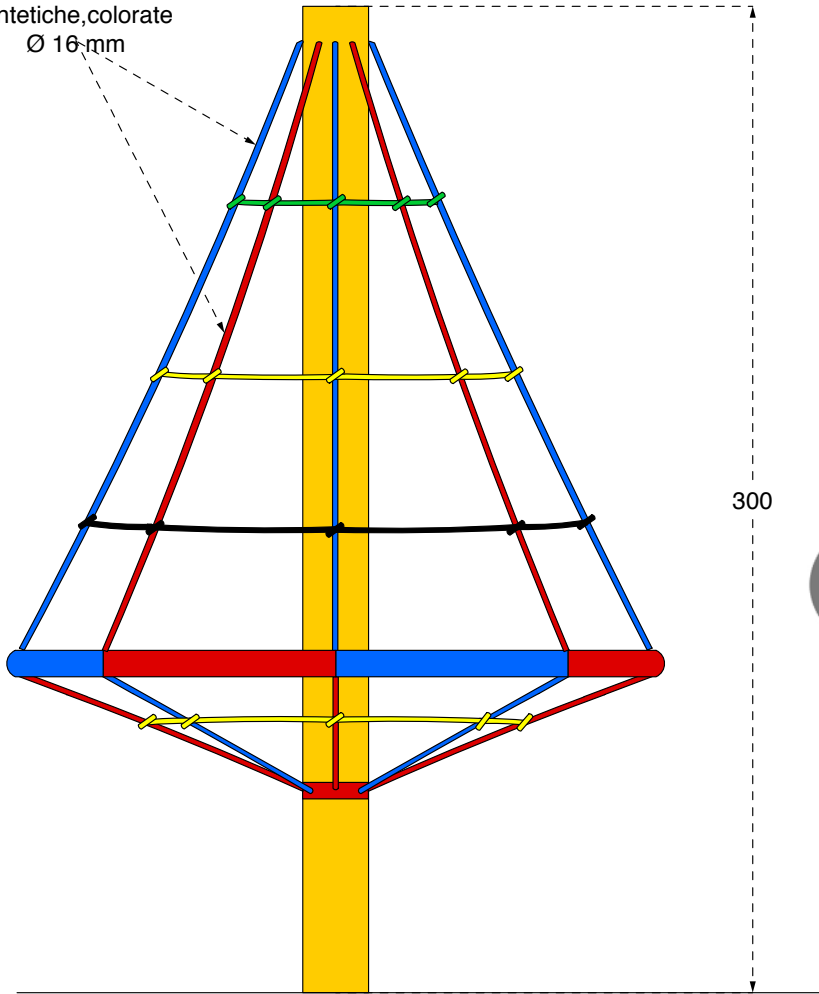

funi di arrampicata sintetiche, colorate
Ø 16 mm

l'anello rotante
è posto a 50cm
da terra