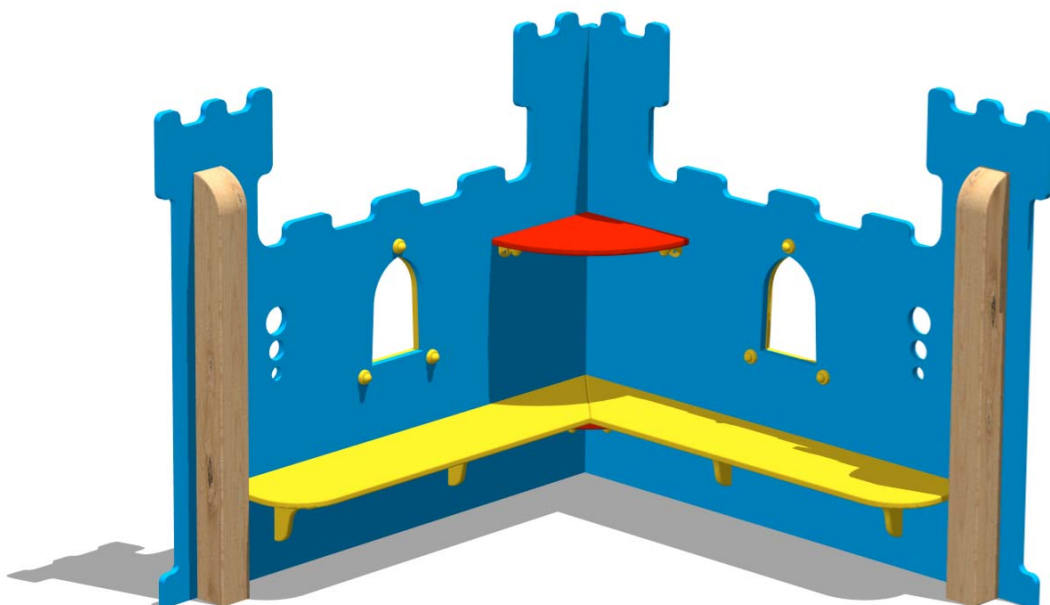

Cod. 017036 ANGOLO RE ARTU'

LEGNOLANDIA

Rev. 0

**L'ANGOLO RE ARTU'
VA FISSATO A TERRA**

**KIT DI FISSAGGIO:
- art. 200881 "OUT"
- art. 200884 "IN"**