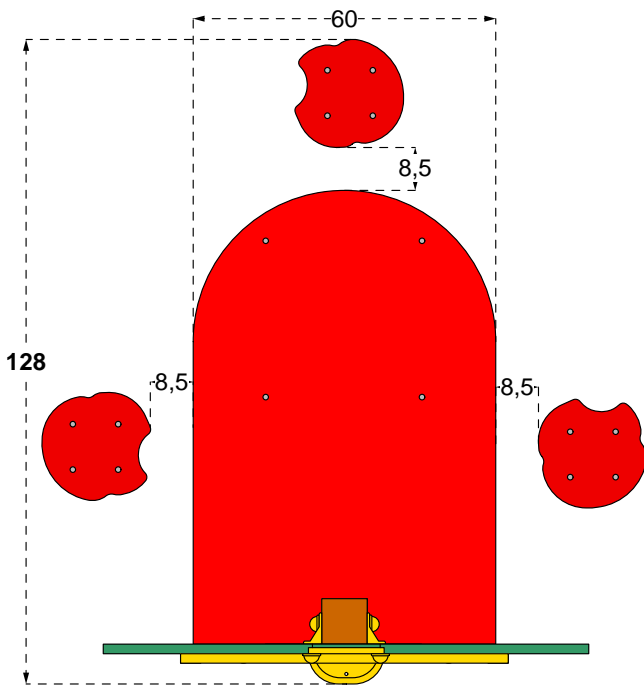

art. 017103

Cod. 017103 LAVAGNA

Cod. 017104 LAVAGNA CON ARREDO

LEGNOLANDIA

Rev. 0

**LE LAVAGNE**  
**VANNO FISSATE A TERRA**

**KIT DI FISSAGGIO:**  
- art. 200881 "OUT"  
- pedana resinato o pe "IN"