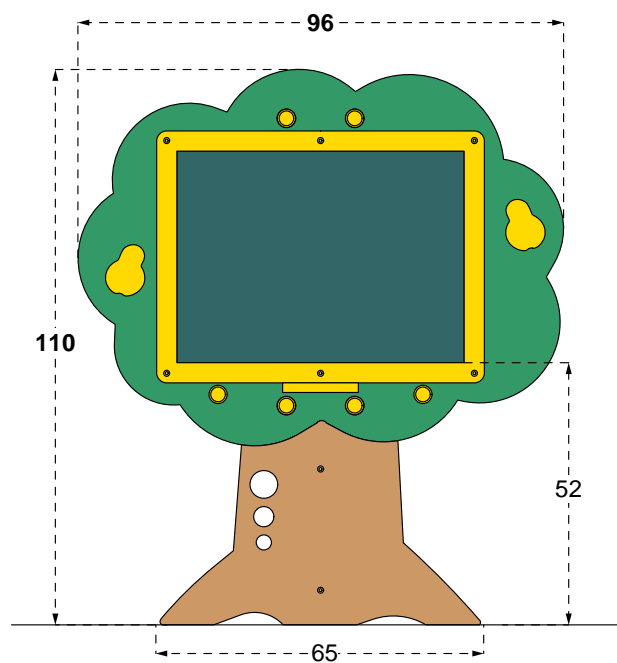

Cod. 017103 LAVAGNA

Cod. 017104 LAVAGNA CON ARREDO

LEGNOLANDIA

Rev. 0

LE LAVAGNE
VANNO FISSATE A TERRA

KIT DI FISSAGGIO:

- art. 200881 "OUT"

- pedana resinato o pe "IN"