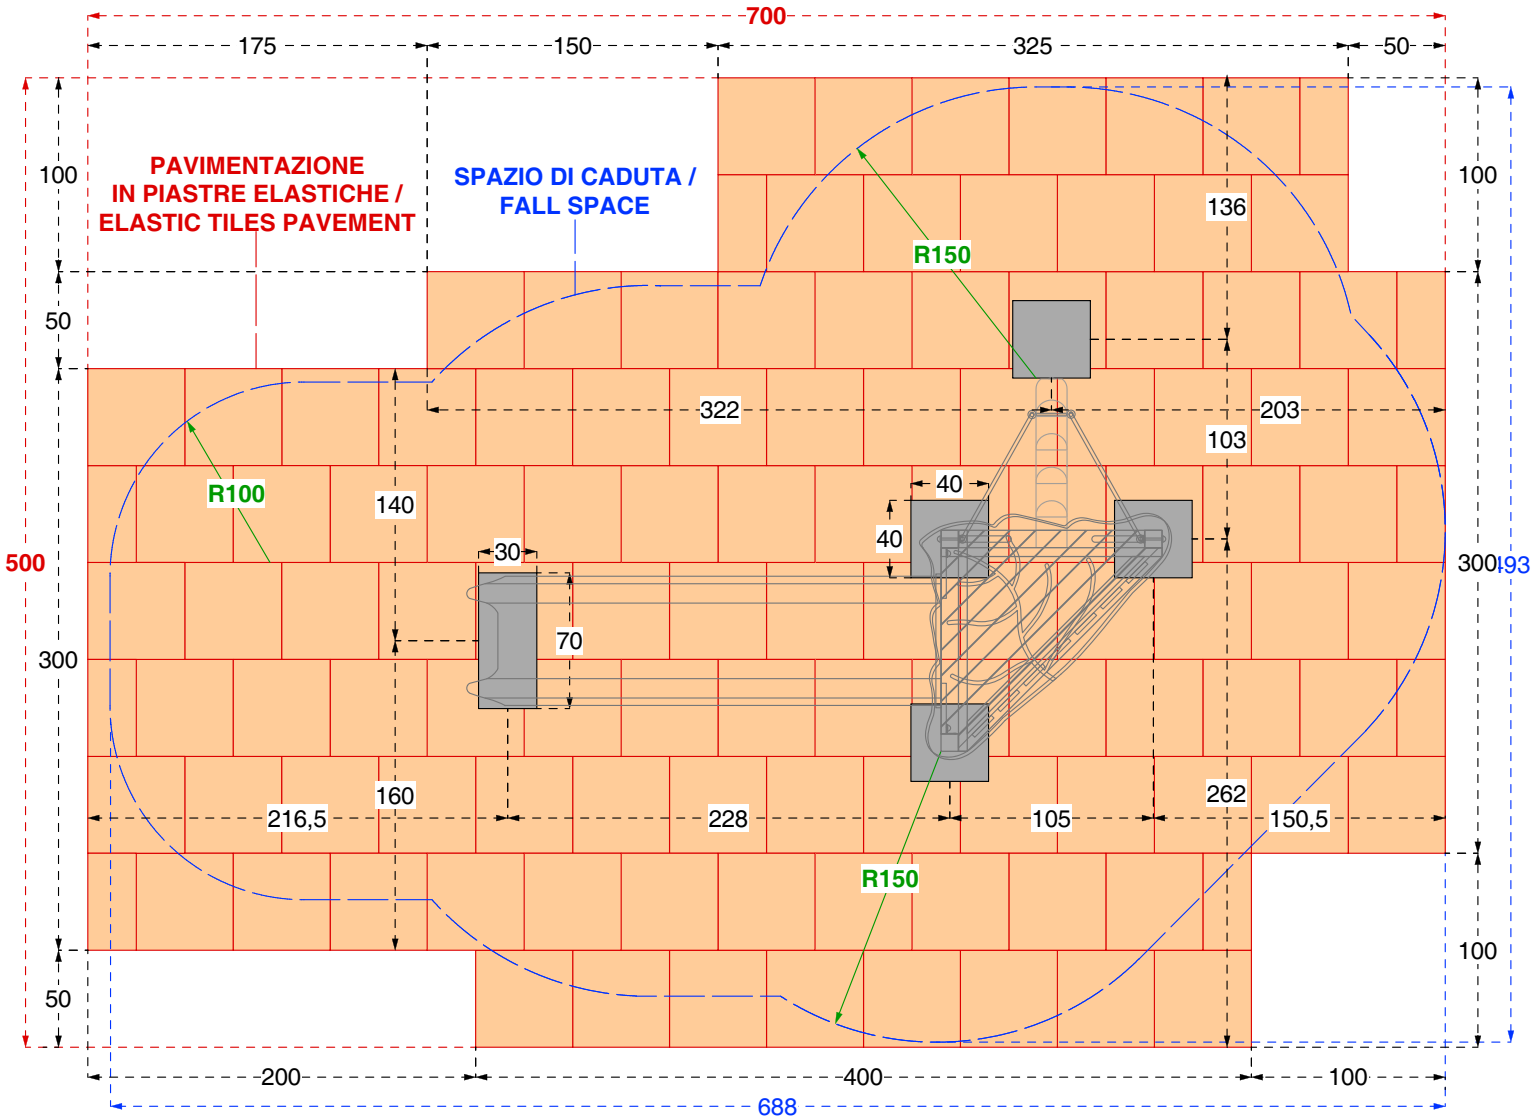

Cod. 015510 TORRE GAZZA	
Cod. 015511 TORRE GAZZA INOX	
LEGNOLANDIA	Rev. 0

art. 015511

art. 015510

150

345

art. 200978
kit scala su
tronco young

art. 200926
kit scivolo pe h 150
(oppure art. 200906
kit scivolo
inox h 150)

Cod. 015510 TORRE GAZZA
Cod. 015511 TORRE GAZZA INOX
LEGNOLANDIA Rev. 0

DATI DI SICUREZZA / SAFETY DATA		EN 1176 - EN 1177
art. 015510 - 015511		
ALTEZZA DI CADUTA LIBERA max (HIC) / FALL HEIGHT (HIC)	150 cm	
SPAZIO DI CADUTA / FALL SPACE	24,0 mq	
PAVIMENTAZIONE IN PIASTRE ELASTICHE / ELASTIC TILES PAVEMENT	29,0 mq	
ETA' USO CONSIGLIATA / RECOMMENDED AGE	da 3 a 12 anni	
Per la manutenzione consultare l'apposita scheda fornita col gioco		
For maintenance see instructions supplied with the game		

PAVIMENTAZIONI DI SICUREZZA
SAFETY PAVEMENT

Su tutte le attrezzature per aree da gioco con un'altezza di caduta libera superiore a 60 cm bisogna prevedere il rivestimento dello spazio di caduta con una superficie ammortizzante.

On all playground equipment with a free fall height superior to 60 cm a surface cushioning has to be provided which covers the fall area.

			
PRATO e TERRICCIO / LAWN and GROUND Altezza di caduta / Fall height < o = 100 cm	SABBIA pezzatura / SAND size 0,2-2 mm GHIAIA pezzatura / GRAVEL size 2-8 mm Spessore minimo / Thickness 30 cm Altezza di caduta fino a / Fall Height up to 300 cm	CORTECCIA pezzatura / BARK size 20-80 mm TRUCIOLI pezzatura / CHIPS size 5-30 mm Spessore minimo / Thickness 30 cm Altezza di caduta fino a / Fall Height up to 300 cm	PIASTRE ELASTICHE / ELASTIC TILES