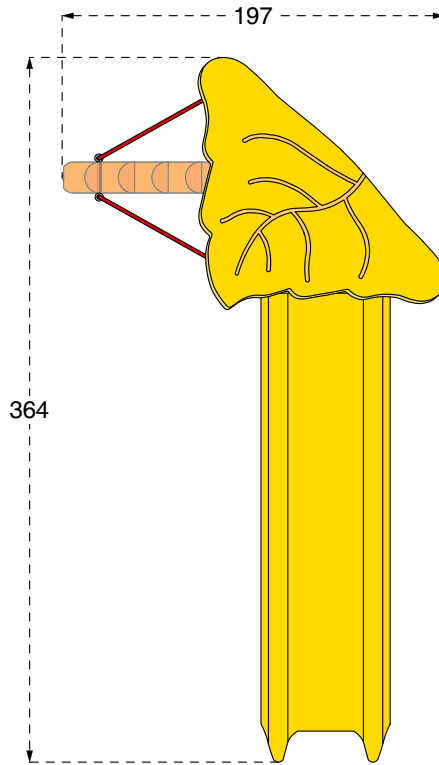

Cod. 015510 TORRE GAZZA	
Cod. 015511 TORRE GAZZA INOX	
LEGNOLANDIA	Rev. 0

DISPOSIZIONE PARAPETTI

PIANO TERRA	PRIMO PIANO
aperto aperto art. 200383 kit pavimento triangolare young art. 200932 kit parapetto 96x69	art. 200280 kit maniglioni young art. 200929 kit parapetto torre triangolare young art. 200383 kit pavimento triangolare young art. 200935-200937 kit parapetto scivolo