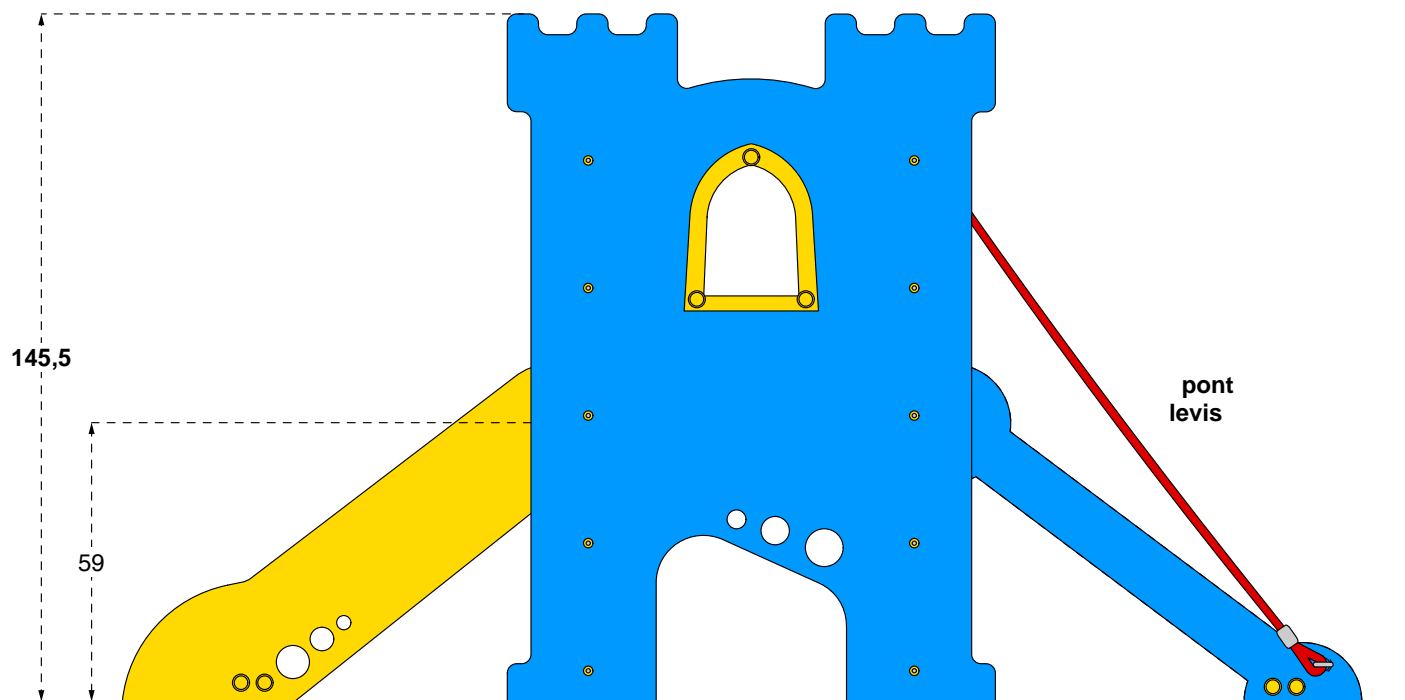

Cod. 017048 TORRE PARSIFAL - PONT LEVIS

Cod. 017050 TORRE PARSIFAL - ESCALIER

Cod. 017051 TORRE PARSIFAL - RAMPE

LEGNOLANDIA

AGE 1-6 ans HCL 59cm

**LA TOUR PARSIFAL
DOIT ETRE FIXE AU FOND**

KIT DE FISSAGE:

- art. 200880 "OUT"

- art. 200881 "OUT"

- art. 200883 "IN"

- art. 200884 "IN"

Cod. 017048 TORRE PARSIFAL - PONT LEVIS

Cod. 017050 TORRE PARSIFAL - ESCALIER

Cod. 017051 TORRE PARSIFAL - RAMPE

LEGNOLANDIA

age 1-6 ans, HCL 59cm

LA TOUR PARSIFAL
DOIT ETRE FIXE AU FOND

KIT DE FISSAGE:

- art. 200880 "OUT"
- art. 200881 "OUT"
- art. 200883 "IN"
- art. 200884 "IN"

Cod. 017048 TORRE PARSIFAL - PONT LEVIS

Cod. 017050 TORRE PARSIFAL - ESCALIER

Cod. 017051 TORRE PARSIFAL - RAMPE

LEGNOLANDIA | Age 1-6 ans, HCL 59cm

**LA TOUR PARSIFAL
DOIT ETRE FIXE AU FOND**

KIT DI FISSAGGIO:

- art. 200880 "OUT"

- art. 200881 "OUT"

- art. 200883 "IN"

- art. 200884 "IN"