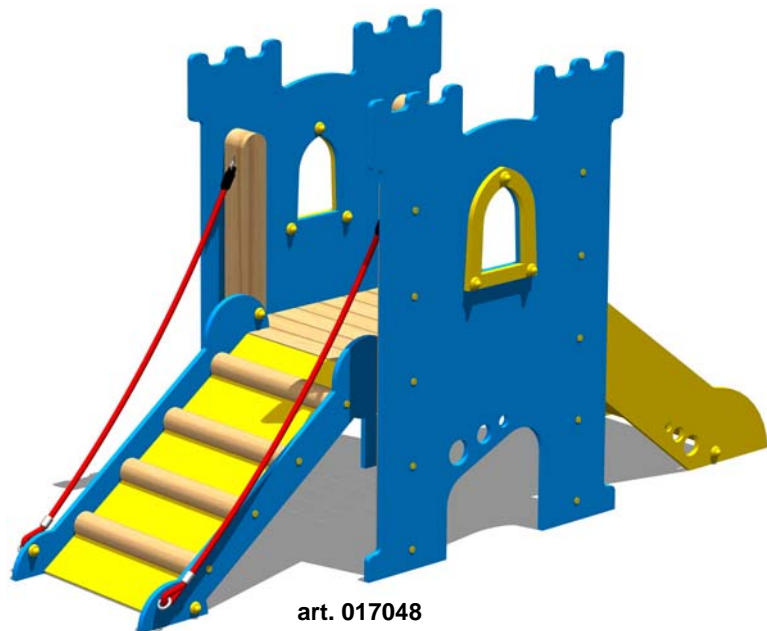

Cod. 017048 TORRE PARSIFAL - PONT LEVIS

Cod. 017050 TORRE PARSIFAL - ESCALIER

Cod. 017051 TORRE PARSIFAL - RAMPE

LEGNOLANDIA

AGE 1-6 ans HCL 59cm

**LA TOUR PARSIFAL
DOIT ETRE FIXE AU FOND**

KIT DE FISSAGE:

- art. 200880 "OUT"

- art. 200881 "OUT"

- art. 200883 "IN"

- art. 200884 "IN"

Cod. 017048 TORRE PARSIFAL - PONT LEVIS

Cod. 017050 TORRE PARSIFAL - ESCALIER

Cod. 017051 TORRE PARSIFAL - RAMPE

LEGNOLANDIA

age 1-6 ans, HCL 59cm

LA TOUR PARSIFAL
DOIT ETRE FIXE AU FOND

KIT DE FISSAGE:

- art. 200880 "OUT"
- art. 200881 "OUT"
- art. 200883 "IN"
- art. 200884 "IN"

Cod. 017048 TORRE PARSIFAL - PONT LEVIS

Cod. 017050 TORRE PARSIFAL - ESCALIER