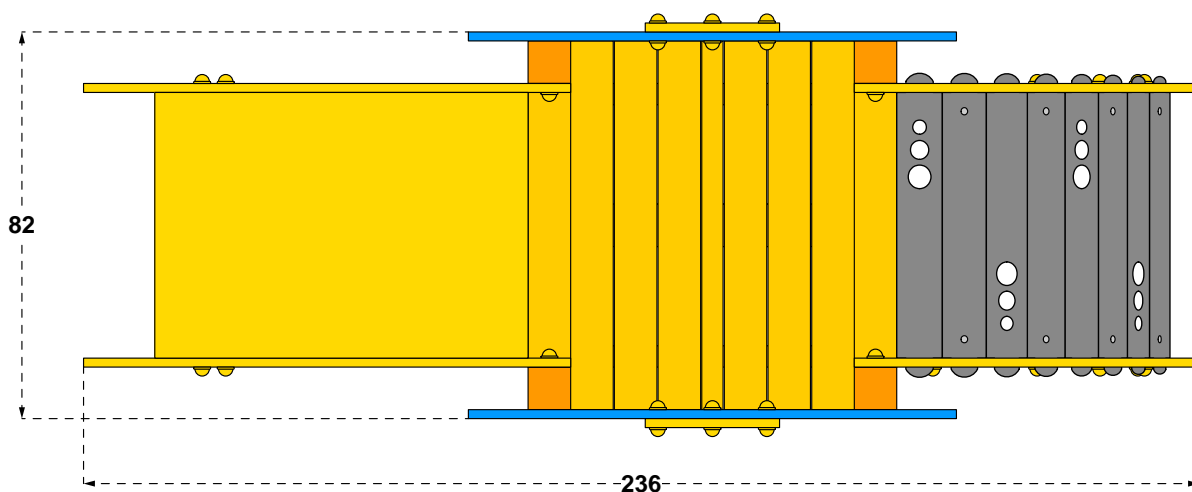

Cod. 017048 TORRE PARSIFAL - PONT LEVIS

Cod. 017050 TORRE PARSIFAL - ESCALIER

Cod. 017051 TORRE PARSIFAL - RAMPE

LEGNOLANDIA | Age 1-6 ans, HCL 59cm

**LA TOUR PARSIFAL
DOIT ETRE FIXE AU FOND**

KIT DI FISSAGGIO:

- art. 200880 "OUT"

- art. 200881 "OUT"

- art. 200883 "IN"

- art. 200884 "IN"