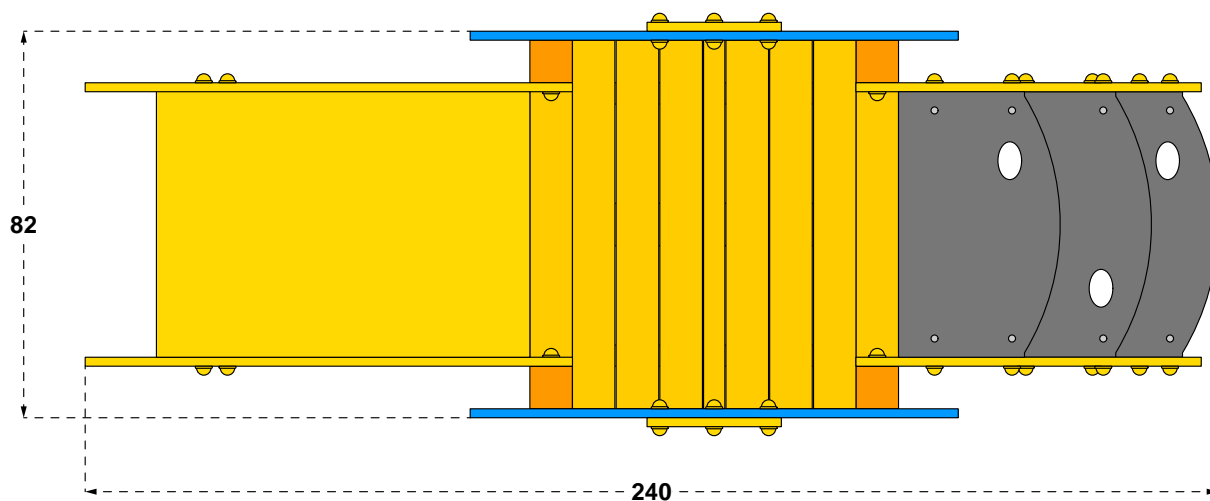

- art. 200881 "OUT"

- art. 200883 "IN"

- art. 200884 "IN"

Cod. 017048 TORRE PARSIFAL - PONT LEVIS

Cod. 017050 TORRE PARSIFAL - ESCALIER

Cod. 017051 TORRE PARSIFAL - RAMPE

LEGNOLANDIA

age 1-6 ans, HCL 59cm

LA TOUR PARSIFAL
DOIT ETRE FIXE AU FOND

KIT DE FISSAGE:

- art. 200880 "OUT"
- art. 200881 "OUT"
- art. 200883 "IN"
- art. 200884 "IN"

Cod. 017048 TORRE PARSIFAL - PONT LEVIS

Cod. 017050 TORRE PARSIFAL - ESCALIER