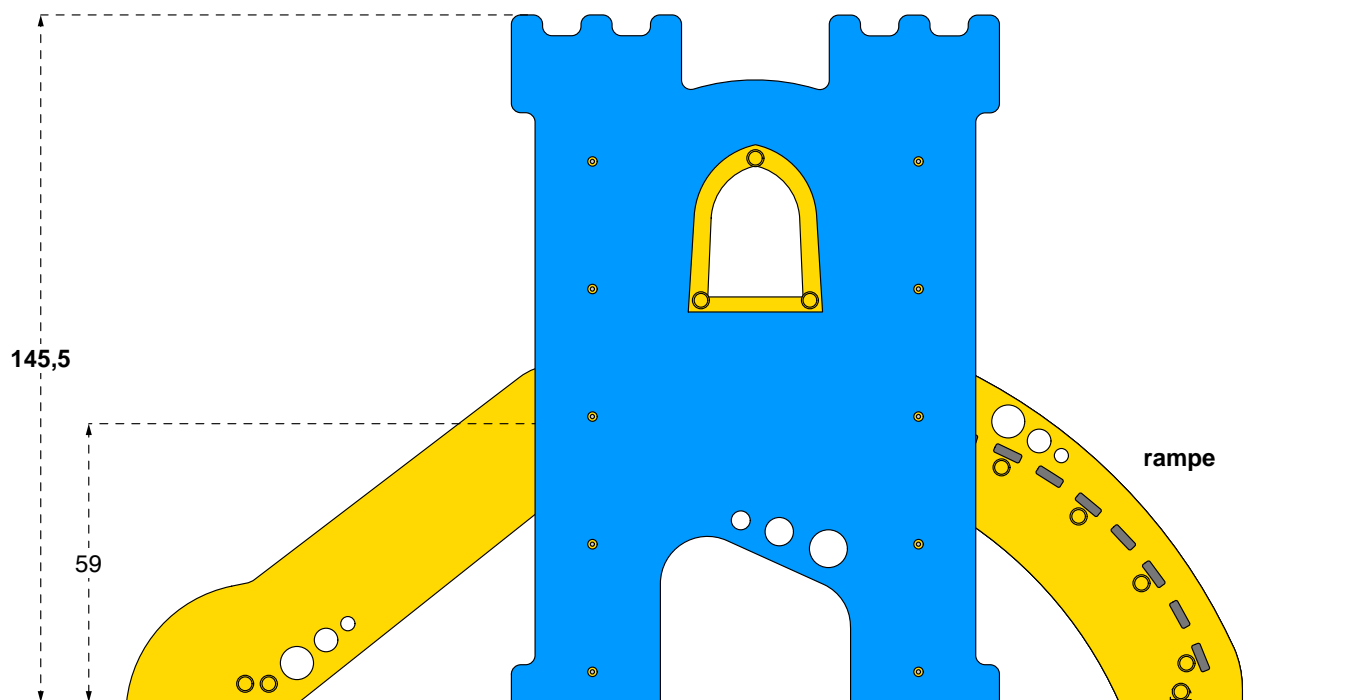

Cod. 017048 TORRE PARSIFAL - PONT LEVIS

Cod. 017050 TORRE PARSIFAL - ESCALIER

Cod. 017051 TORRE PARSIFAL - RAMPE

LEGNOLANDIA | Age 1-6 ans, HCL 59cm

**LA TOUR PARSIFAL
DOIT ETRE FIXE AU FOND**

KIT DI FISSAGGIO:

- art. 200880 "OUT"

- art. 200881 "OUT"

- art. 200883 "IN"

- art. 200884 "IN"