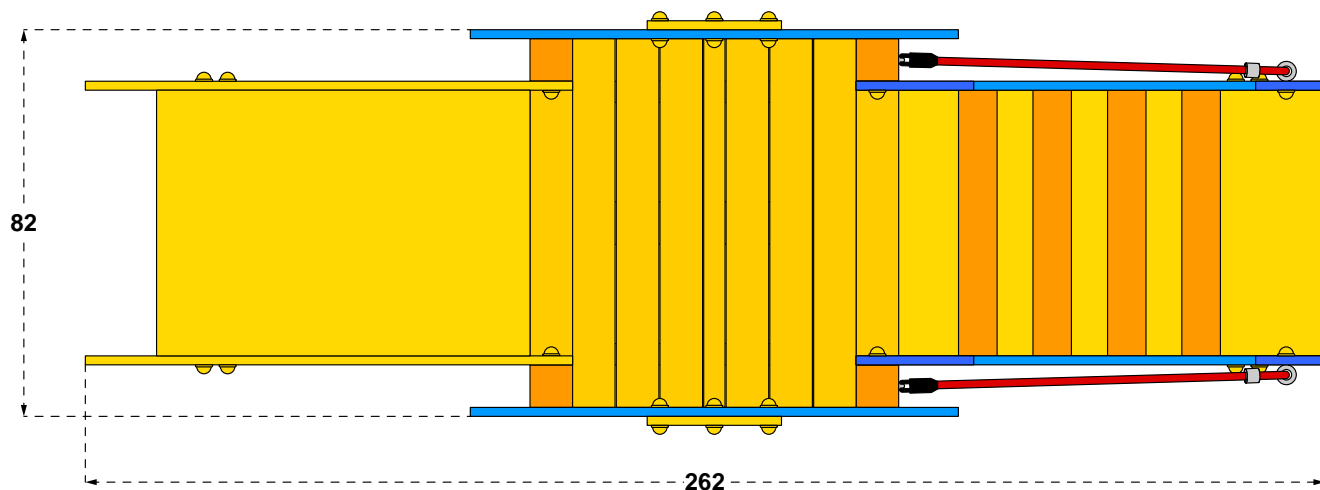

Cod. 017048 TORRE PARSIFAL - PONT LEVIS

Cod. 017050 TORRE PARSIFAL - ESCALIER

Cod. 017051 TORRE PARSIFAL - RAMPE

LEGNOLANDIA

AGE 1-6 ans HCL 59cm

**LA TOUR PARSIFAL
DOIT ETRE FIXE AU FOND**

KIT DE FISSAGE:

- art. 200880 "OUT"

- art. 200881 "OUT"

- art. 200883 "IN"

- art. 200884 "IN"

Cod. 017048 TORRE PARSIFAL - PONT LEVIS

Cod. 017050 TORRE PARSIFAL - ESCALIER

Cod. 017051 TORRE PARSIFAL - RAMPE

LEGNOLANDIA

age 1-6 ans, HCL 59cm