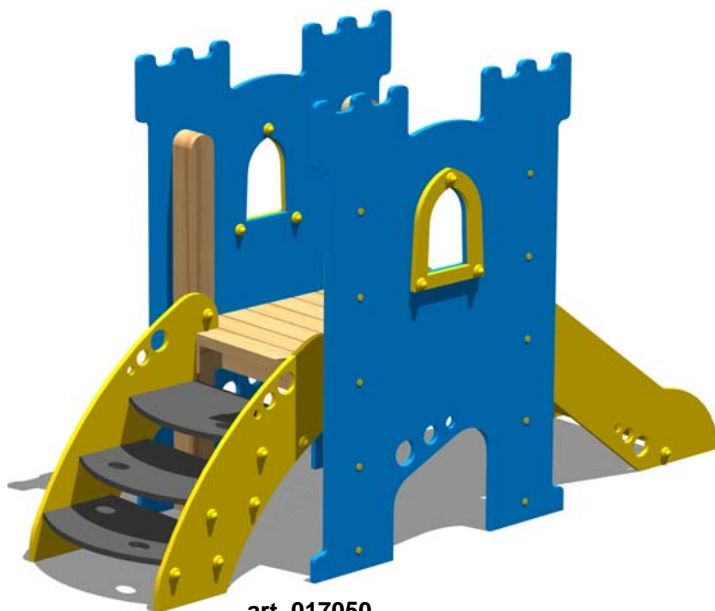

Cod. 017048 TORRE PARSIFAL - PONT LEVIS

Cod. 017050 TORRE PARSIFAL - ESCALIER

Cod. 017051 TORRE PARSIFAL - RAMPE

LEGNOLANDIA

AGE 1-6 ans HCL 59cm

**LA TOUR PARSIFAL
DOIT ETRE FIXE AU FOND**

KIT DE FISSAGE:

- art. 200880 "OUT"

- art. 200881 "OUT"

- art. 200883 "IN"

- art. 200884 "IN"

Cod. 017048 TORRE PARSIFAL - PONT LEVIS

Cod. 017050 TORRE PARSIFAL - ESCALIER

Cod. 017051 TORRE PARSIFAL - RAMPE

LEGNOLANDIA

age 1-6 ans, HCL 59cm

LA TOUR PARSIFAL
DOIT ETRE FIXE AU FOND

KIT DE FISSAGE:

- art. 200880 "OUT"
- art. 200881 "OUT"
- art. 200883 "IN"
- art. 200884 "IN"

Cod. 017048 TORRE PARSIFAL - PONT LEVIS

Cod. 017050 TORRE PARSIFAL - ESCALIER

Cod. 017051 TORRE PARSIFAL - RAMPE

LEGNOLANDIA | Age 1-6 ans, HCL 59cm

**LA TOUR PARSIFAL
DOIT ETRE FIXE AU FOND**

KIT DI FISSAGGIO:

- art. 200880 "OUT"

- art. 200881 "OUT"

- art. 200883 "IN"

- art. 200884 "IN"