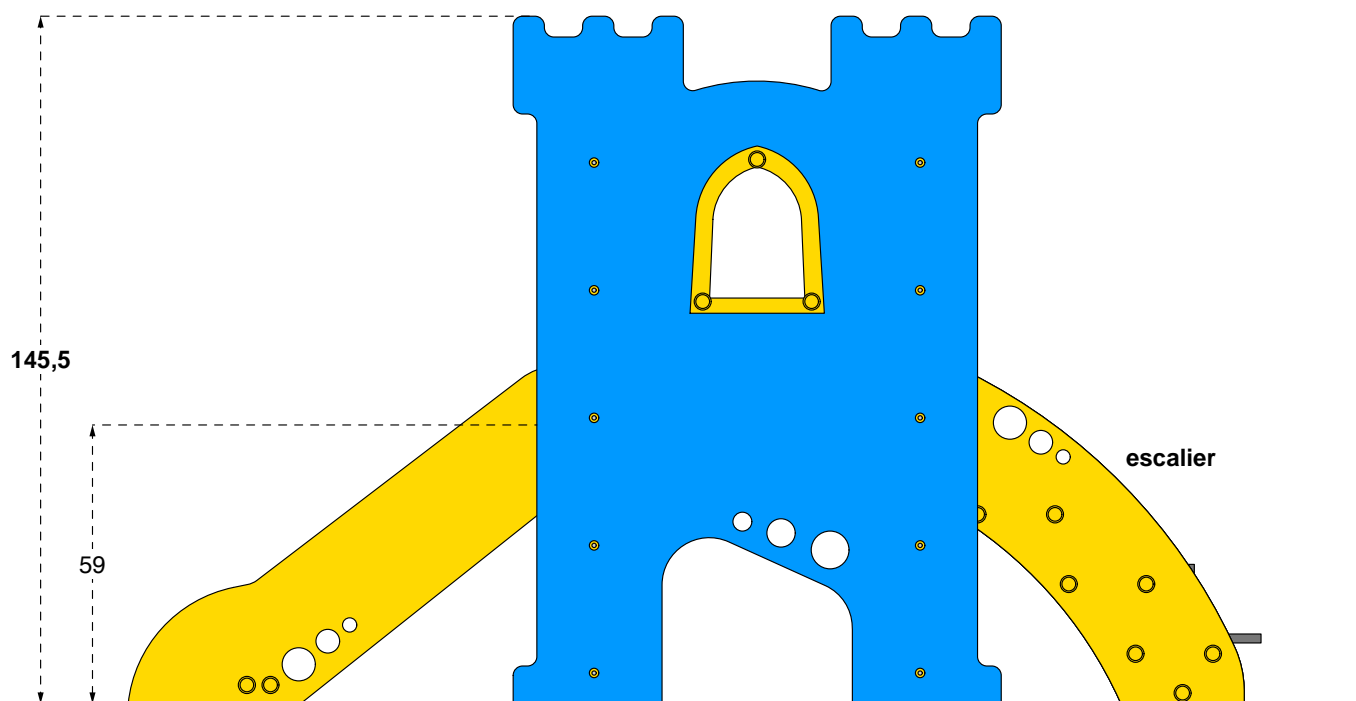

- art. 200881 "OUT"

- art. 200883 "IN"

- art. 200884 "IN"

Cod. 017048 TORRE PARSIFAL - PONT LEVIS

Cod. 017050 TORRE PARSIFAL - ESCALIER

Cod. 017051 TORRE PARSIFAL - RAMPE

LEGNOLANDIA

age 1-6 ans, HCL 59cm

LA TOUR PARSIFAL
DOIT ETRE FIXE AU FOND

KIT DE FISSAGE:

- art. 200880 "OUT"
- art. 200881 "OUT"
- art. 200883 "IN"
- art. 200884 "IN"

Cod. 017048 TORRE PARSIFAL - PONT LEVIS

Cod. 017050 TORRE PARSIFAL - ESCALIER