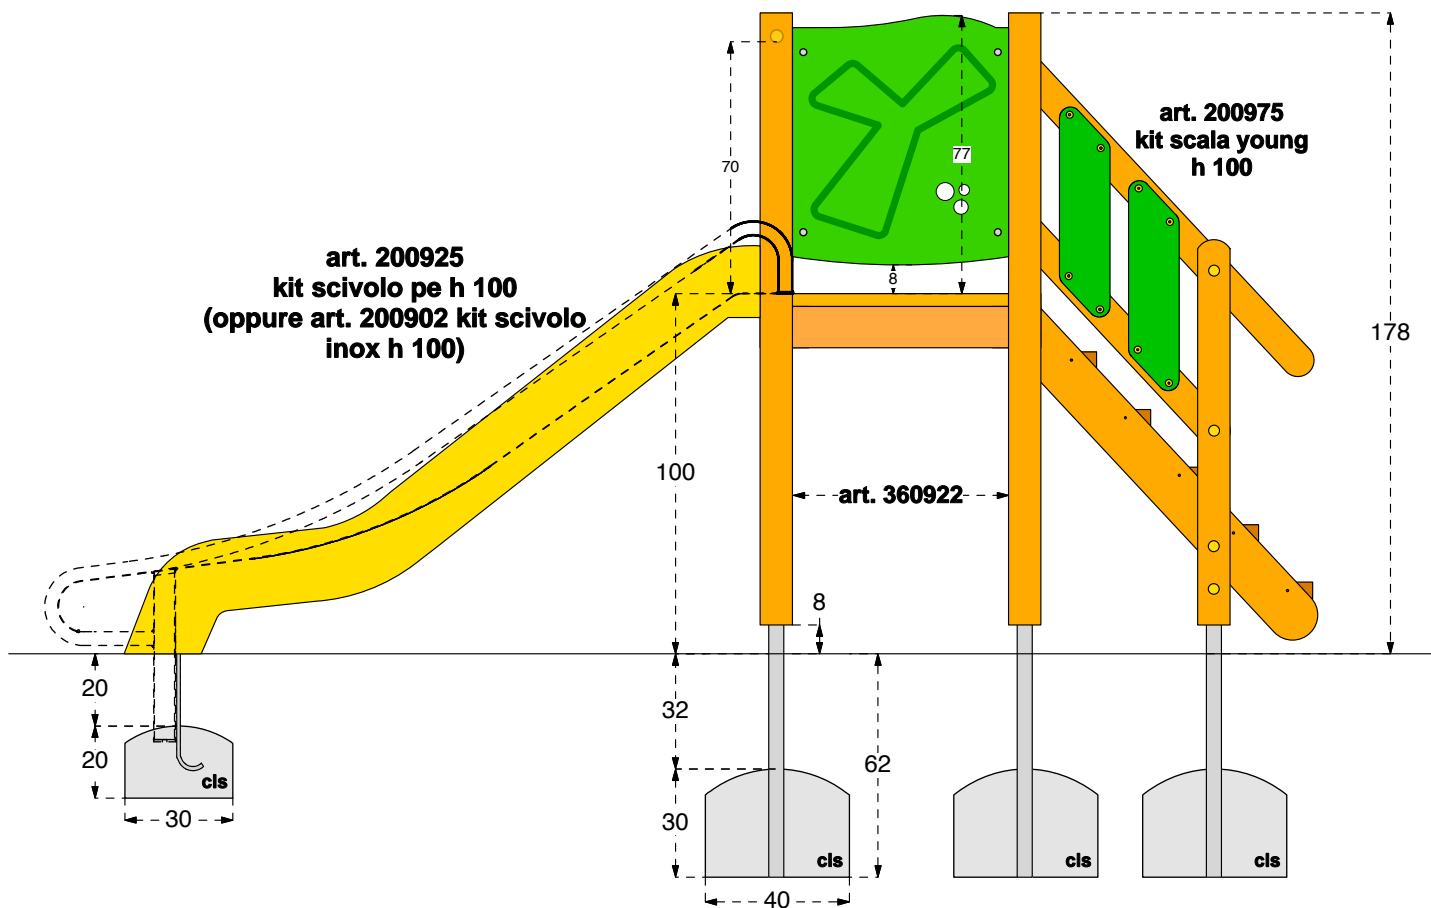

Cod. 015560 TORRETTA SCOIATTOLO 100

Cod. 015561 TORRETTA SCOIATTOLO 100 INOX

LEGNOLANDIA

Rev. 0

| DATI DI SICUREZZA / SAFETY DATA | | EN 1176 – EN 1177 |
|--|--|-------------------|
| art. 015560 – 015561 | | |
| ALTEZZA DI CADUTA LIBERA max (HIC) / FALL HEIGHT (HIC) | | 100 cm |
| SPAZIO DI CADUTA / FALL SPACE | | 21,0 mq |
| PAVIMENTAZIONE IN PIASTRE ELASTICHE / ELASTIC TILES PAVEMENT | | 24,0 mq |
| ETA' USO CONSIGLIATA / RECOMMENDED AGE | | da 2 a 8 anni |
| Per la manutenzione consultare l'apposita scheda fornita col gioco | | |
| For maintenance see instructions supplied with the game | | |

**PAVIMENTAZIONI DI SICUREZZA
SAFETY PAVEMENT**

Su tutte le attrezzature per aree da gioco con un'altezza di caduta libera superiore a 60 cm bisogna prevedere il rivestimento dello spazio di caduta con una superficie ammortizzante.

On all playground equipment with a free fall height superior to 60 cm a surface cushioning has to be provided which covers the fall area.

| | | | |
|---|--|---|---|
|  |  |  |  |
| PRATO e TERRICCIO / LAWN and GROUND Altezza di caduta / Fall height < o = 100 cm | SABBIA pezzatura / SAND size 0,2-2 mm GHIAIA pezzatura / GRAVEL size 2-8 mm Spessore minimo / Thickness 30 cm Altezza di caduta fino a / Fall Height up to 300 cm | CORTECCIA pezzatura / BARK size 20-80 mm TRUCIOLI pezzatura / CHIPS size 5-30 mm Spessore minimo / Thickness 30 cm Altezza di caduta fino a / Fall Height up to 300 cm | PIASTRE ELASTICHE / ELASTIC TILES |