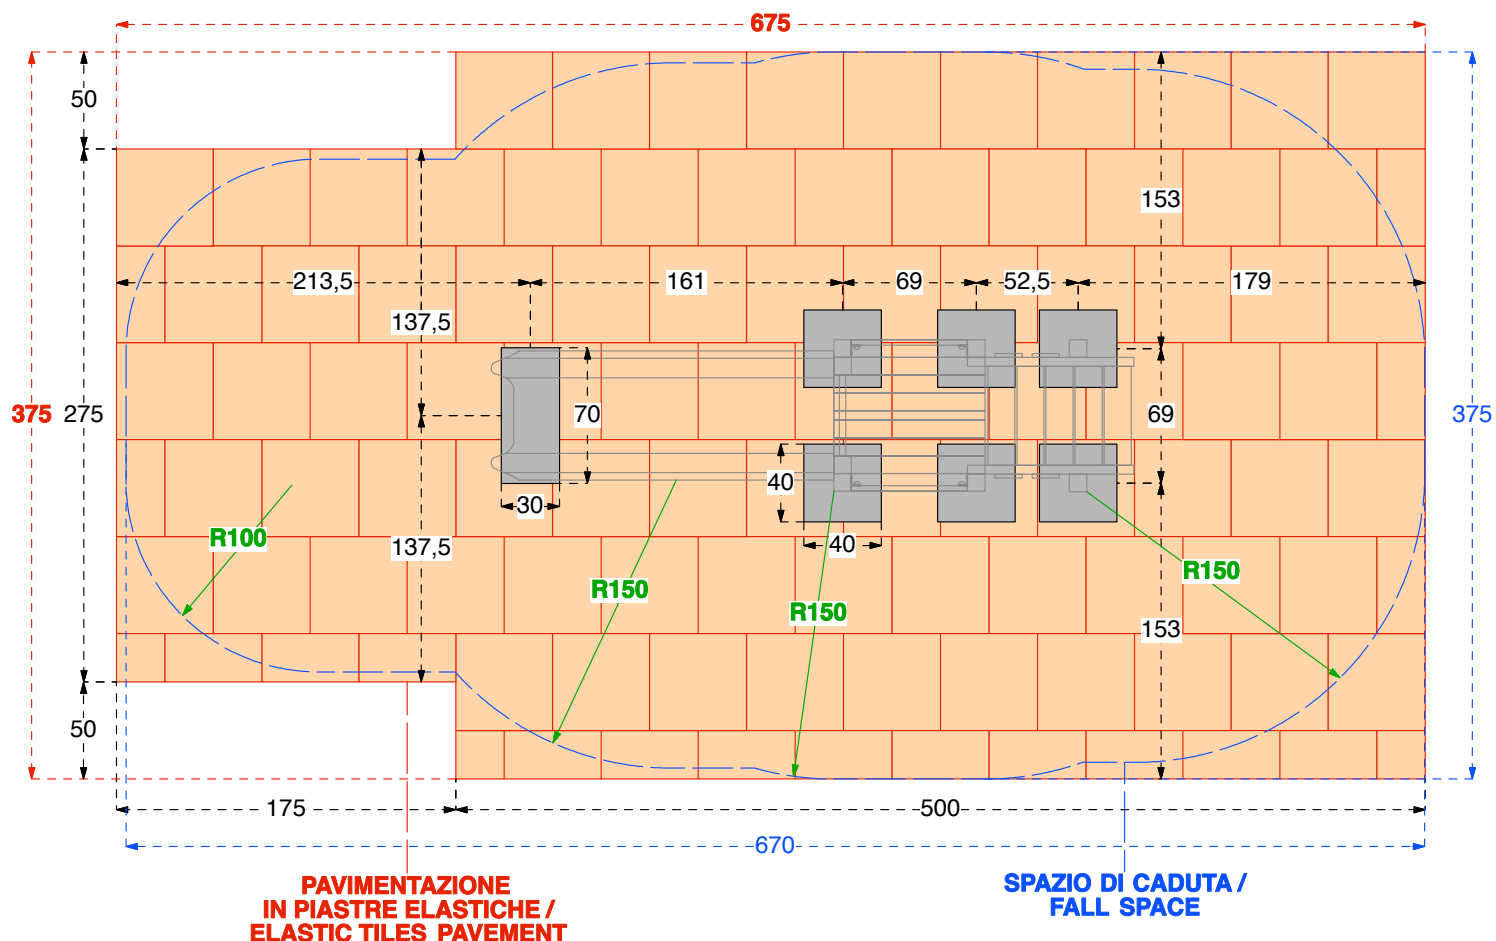

Cod. 015560 TORRETTA SCOIATTOLO 100

Cod. 015561 TORRETTA SCOIATTOLO 100 INOX

LEGNOLANDIA

Rev. 0

| DATI DI SICUREZZA / SAFETY DATA | | EN 1176 – EN 1177 |
|--|--|-------------------|
| art. 015560 – 015561 | | |
| ALTEZZA DI CADUTA LIBERA max (HIC) / FALL HEIGHT (HIC) | | 100 cm |
| SPAZIO DI CADUTA / FALL SPACE | | 21,0 mq |
| PAVIMENTAZIONE IN PIASTRE ELASTICHE / ELASTIC TILES PAVEMENT | | 24,0 mq |
| ETA' USO CONSIGLIATA / RECOMMENDED AGE | | da 2 a 8 anni |
| Per la manutenzione consultare l'apposita scheda fornita col gioco | | |
| For maintenance see instructions supplied with the game | | |

**PAVIMENTAZIONI DI SICUREZZA
SAFETY PAVEMENT**

Su tutte le attrezzature per aree da gioco con un'altezza di caduta libera superiore a 60 cm bisogna prevedere il rivestimento dello spazio di caduta con una superficie ammortizzante.

On all playground equipment with a free fall height superior to 60 cm a surface cushioning has to be provided which covers the fall area.

| | | | |
|---|--|---|---|
|  |  |  |  |
| PRATO e TERRICCIO / LAWN and GROUND Altezza di caduta / Fall height < o = 100 cm | SABBIA pezzatura / SAND size 0,2-2 mm GHIAIA pezzatura / GRAVEL size 2-8 mm Spessore minimo / Thickness 30 cm Altezza di caduta fino a / Fall Height up to 300 cm | CORTECCIA pezzatura / BARK size 20-80 mm TRUCIOLI pezzatura / CHIPS size 5-30 mm Spessore minimo / Thickness 30 cm Altezza di caduta fino a / Fall Height up to 300 cm | PIASTRE ELASTICHE / ELASTIC TILES |