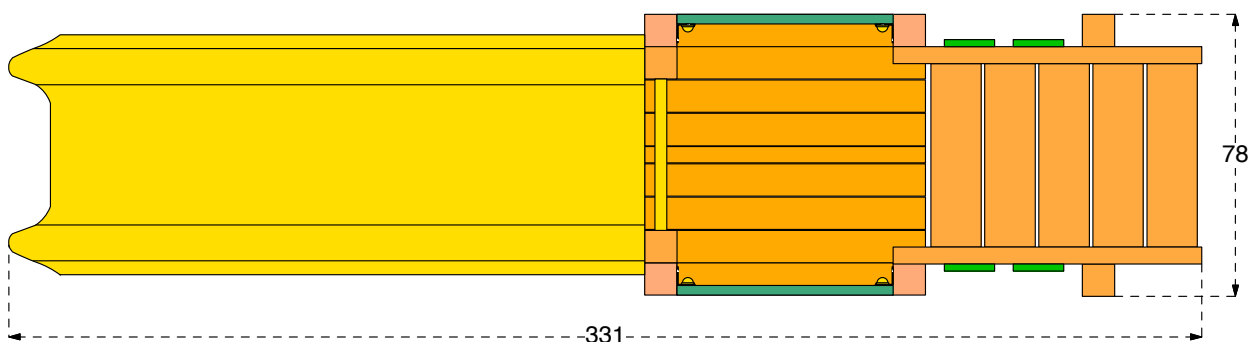

Cod. 015560 TORRETTA SCOIATTOLO 100

Cod. 015561 TORRETTA SCOIATTOLO 100 INOX

LEGNOLANDIA

Rev. 0

| DATI DI SICUREZZA / SAFETY DATA | | EN 1176 – EN 1177 |
|--|--|-------------------|
| art. 015560 – 015561 | | |
| ALTEZZA DI CADUTA LIBERA max (HIC) / FALL HEIGHT (HIC) | | 100 cm |
| SPAZIO DI CADUTA / FALL SPACE | | 21,0 mq |
| PAVIMENTAZIONE IN PIASTRE ELASTICHE / ELASTIC TILES PAVEMENT | | 24,0 mq |
| ETA' USO CONSIGLIATA / RECOMMENDED AGE | | da 2 a 8 anni |
| Per la manutenzione consultare l'apposita scheda fornita col gioco | | |
| For maintenance see instructions supplied with the game | | |

**PAVIMENTAZIONI DI SICUREZZA
SAFETY PAVEMENT**

Su tutte le attrezzature per aree da gioco con un'altezza di caduta libera superiore a 60 cm bisogna prevedere il rivestimento dello spazio di caduta con una superficie ammortizzante.

On all playground equipment with a free fall height superior to 60 cm a surface cushioning has to be provided which covers the fall area.

| | | | |
|---|--|---|---|
|  |  |  |  |
| PRATO e TERRICCIO / LAWN and GROUND Altezza di caduta / Fall height < o = 100 cm | SABBIA pezzatura / SAND size 0,2-2 mm GHIAIA pezzatura / GRAVEL size 2-8 mm Spessore minimo / Thickness 30 cm Altezza di caduta fino a / Fall Height up to 300 cm | CORTECCIA pezzatura / BARK size 20-80 mm TRUCIOLI pezzatura / CHIPS size 5-30 mm Spessore minimo / Thickness 30 cm Altezza di caduta fino a / Fall Height up to 300 cm | PIASTRE ELASTICHE / ELASTIC TILES |