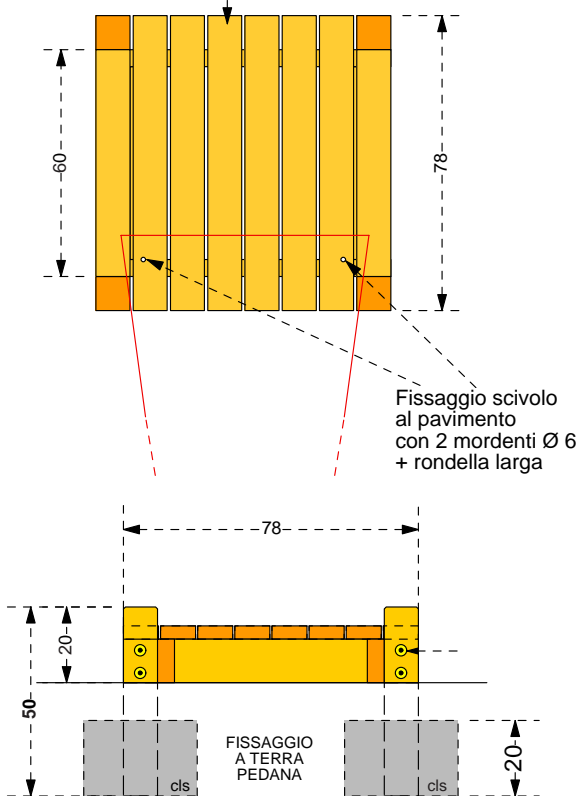

**Cod 011139 SCIVOLO DA PENDIO 620 CM**

LEGNOLANDIA

Rev 0

Attenzione:  
direzione di arrivo  
diversa da quella  
di partenza

**PEDANA PARTENZA SCIVOLI DA PENDIO**  
art. 200737

art. 200801 Lungh. 185 cm 	art. 200802 Lungh. 230 cm 	art. 200805 Lungh. 200 cm 
①	②	③
+ kit bulloni per giunzione elementi		
sviluppo totale ca. 620 cm		

Bulloni M10

Parte da interrare