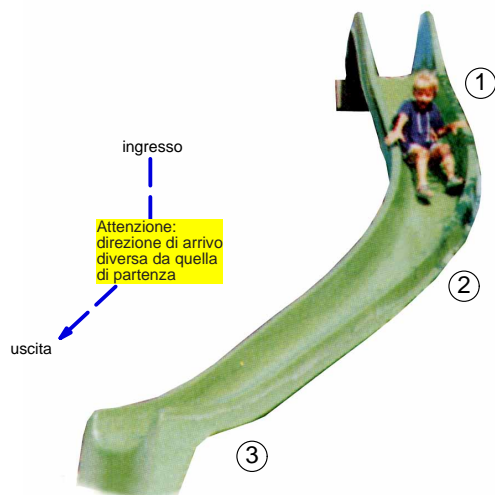

**Cod 011139 SCIVOLO DA PENDIO 620 CM**

LEGNOLANDIA

Rev 0

Attenzione:  
direzione di arrivo  
diversa da quella  
di partenza

**PEDANA PARTENZA SCIVOLI DA PENDIO**  
art. 200737

art. 200801 Lungh. 185 cm 	art. 200802 Lungh. 230 cm 	art. 200805 Lungh. 200 cm 
①	②	③
+ kit bulloni per giunzione elementi		
sviluppo totale ca. 620 cm		

Bulloni M10

Parte da interrare