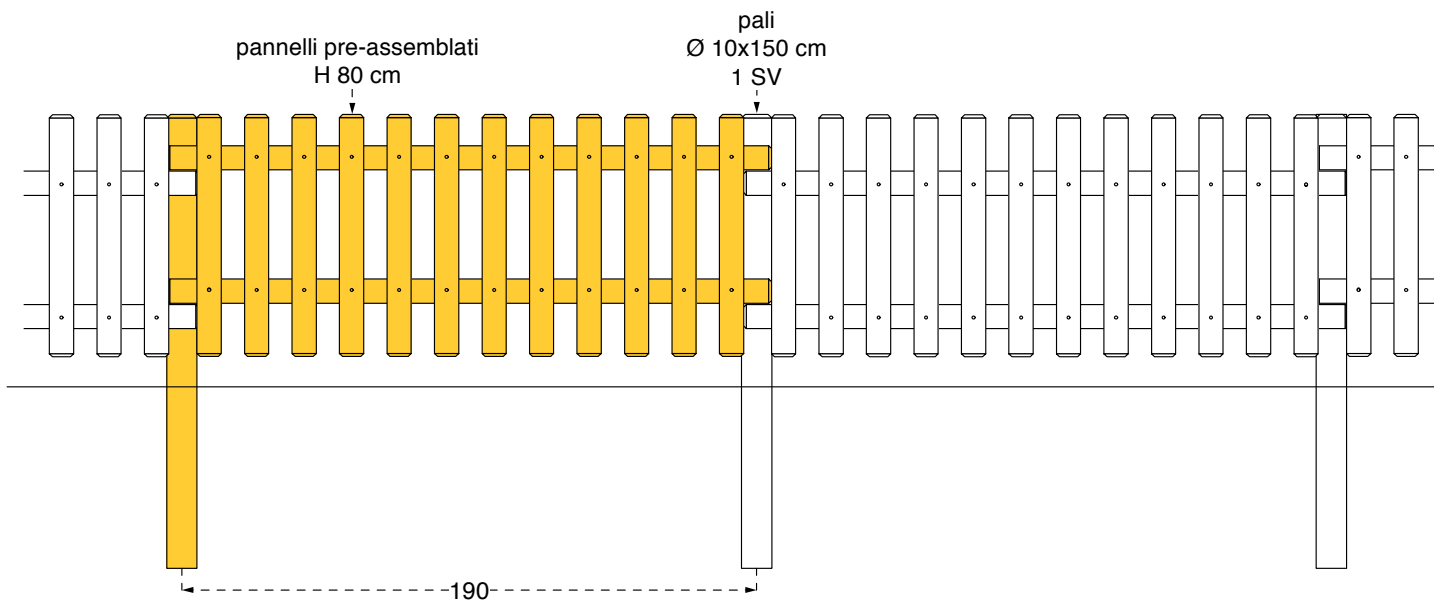

**Cod. 173309 STACCIONATA STECCATO**

LEGNOLANDIA

Rev. 1

**PANNELLO 200 x 80 H cm**

**MATERIALE NECESSARIO PER 1 MODULO**

Pz.	Descrizione	Lungh.	1^Lav.
1	pannello 200 x 80 H assemblato composto da:		
2	mezzipali Ø 8	200	SV 2
12	mezzipali Ø 8	80	SV 2
24	viti Ø 6 x 70 mm		
	ALTRO MATERIALE:		
1	pali Ø 10	150	SV 1
4	viti Ø 6x70 mm (fissaggio pannello al montante)		