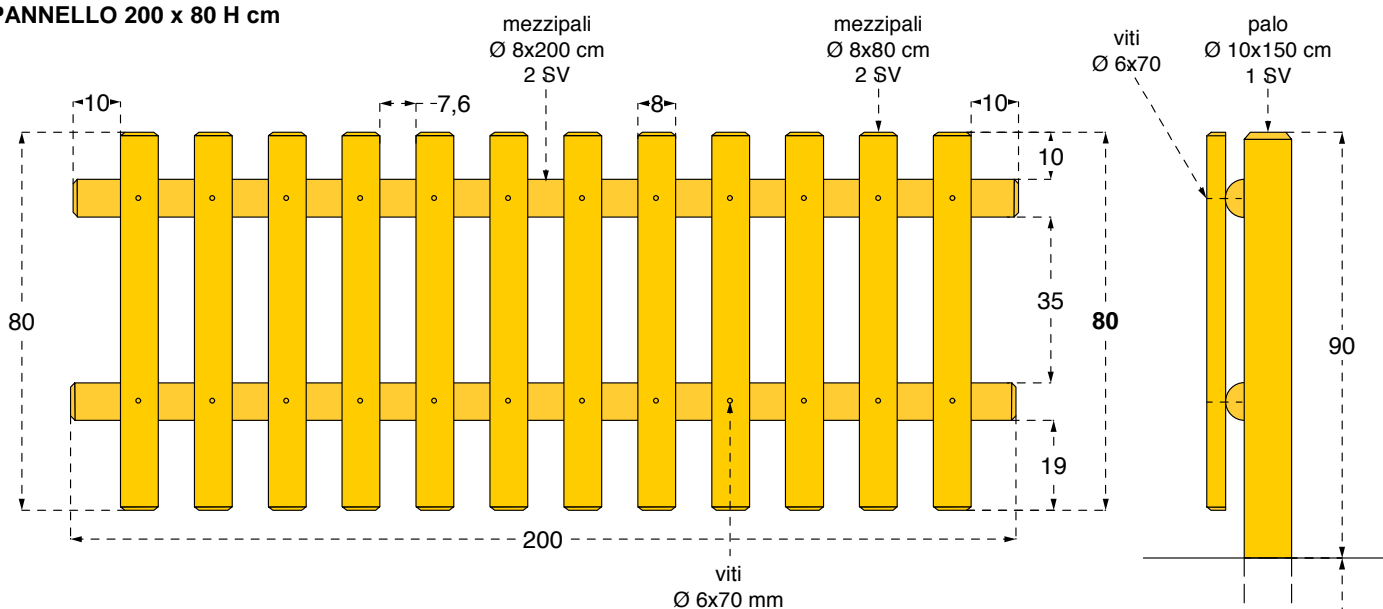

**Cod. 173309 STACCIONATA STECCATO**

LEGNOLANDIA

Rev. 1

**PANNELLO 200 x 80 H cm**

**MATERIALE NECESSARIO PER 1 MODULO**

Pz.	Descrizione	Lungh.	1^Lav.
1	pannello 200 x 80 H assemblato composto da:		
2	mezzipali Ø 8	200	SV 2
12	mezzipali Ø 8	80	SV 2
24	viti Ø 6 x 70 mm		
	ALTRO MATERIALE:		
1	pali Ø 10	150	SV 1
4	viti Ø 6x70 mm (fissaggio pannello al montante)		