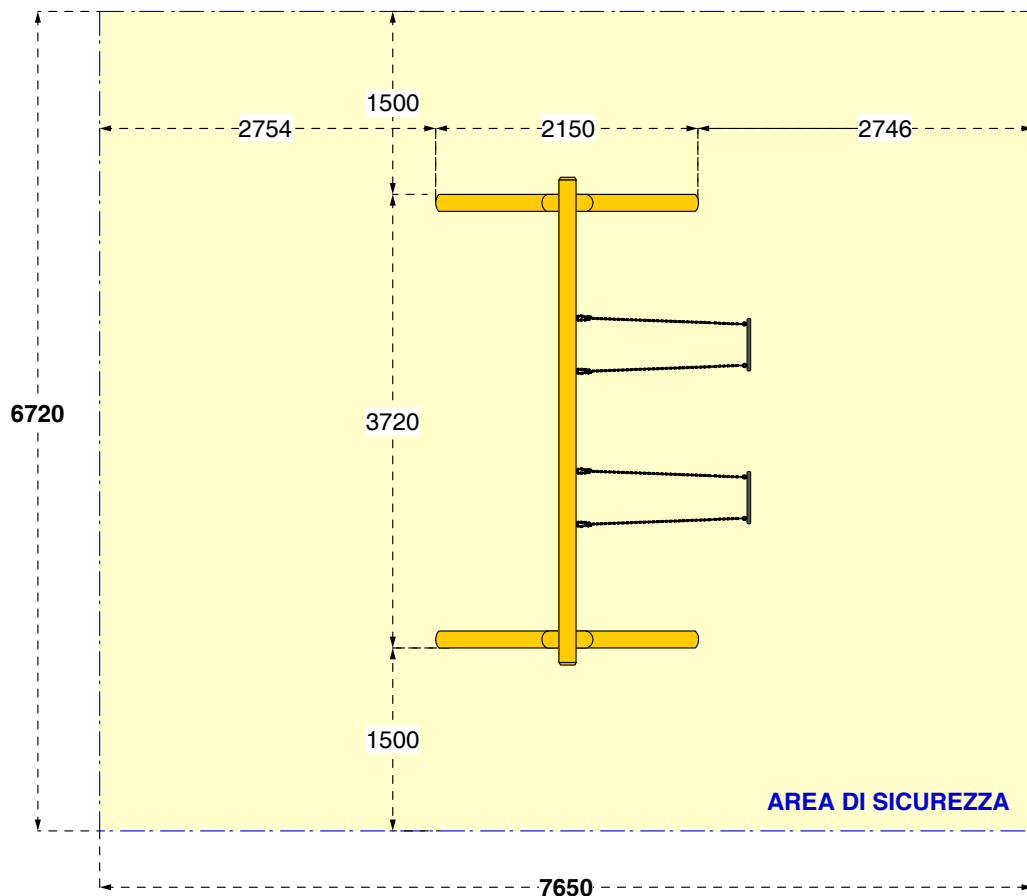

Cod. 011050 ALTALENA DOPPIA CLASSIC	2 seggiolini normali
Cod. 011049 ALTALENA DOPPIA MIX CLASSIC	1 seggiolino normale + 1 seggiolino a gabbia
Cod. 011149 ALTALENA DOPPIA SECUR CLASSIC	2 seggiolini a gabbia
LEGNOLANDIA	Rev. 2

INDICAZIONI SPECIFICHE DI MONTAGGIO da consultare assieme alle INDICAZIONI GENERALI allegate.

Cod. 011050 ALTALENA DOPPIA CLASSIC	2 seggiolini normali
Cod. 011049 ALTALENA DOPPIA MIX CLASSIC	1 seggiolino normale + 1 seggiolino a gabbia
Cod. 011149 ALTALENA DOPPIA SECUR CLASSIC	2 seggiolini a gabbia
LEGNOLANDIA	Rev. 2

DATI DI SICUREZZA		EN 1176 - EN 1177
art. 011050 - 011049 - 011149		
ALTEZZA DI CADUTA LIBERA max		130 cm
AREA DI IMPATTO		23,0 mq
AREA DI IMPATTO con piastre elastiche		21,0 mq
ETA' USO CONSIGLIATA		3-14 anni
Orientare l'altalena verso spazi liberi non soggetti a transito		
I seggiolini vanno tenuti a 40 cm da terra		
Per la manutenzione consultare l'apposita scheda fornita col gioco		

Prato e terriccio
H di caduta < o = 100 cm

SABBIA pezzatura 0,2-2 mm
Ghiaia pezzatura 2-8 mm
Spessore minimo 30 cm

Corteccia pezzatura 20-80 mm
Trucioli pezzatura 5-30 mm
Spessore minimo 30 cm

Piastre elastiche