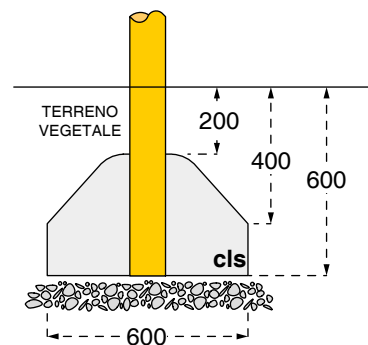

Cod. 011050 ALTALENA DOPPIA CLASSIC	2 seggiolini normali
Cod. 011049 ALTALENA DOPPIA MIX CLASSIC	1 seggiolino normale + 1 seggiolino a gabbia
Cod. 011149 ALTALENA DOPPIA SECUR CLASSIC	2 seggiolini a gabbia
LEGNOLANDIA	Rev. 2

INDICAZIONI SPECIFICHE DI MONTAGGIO da consultare assieme alle INDICAZIONI GENERALI allegate.