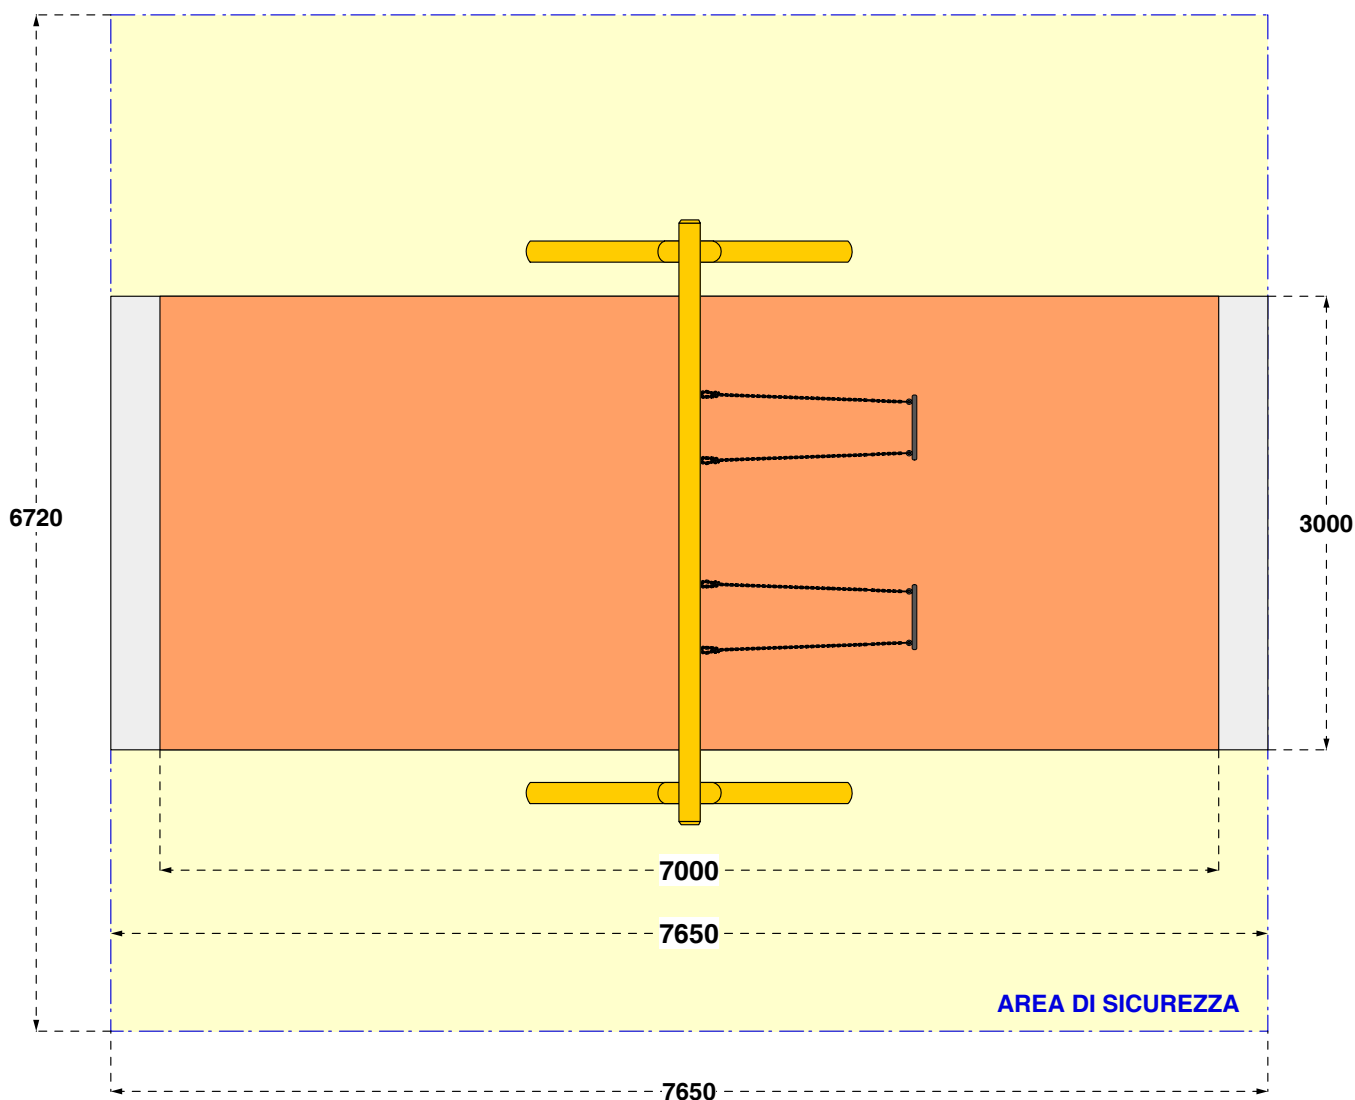

DATI DI SICUREZZA		EN 1176 - EN 1177
art. 011050 - 011049 - 011149		
ALTEZZA DI CADUTA LIBERA max		130 cm
AREA DI IMPATTO		23,0 mq
AREA DI IMPATTO con piastre elastiche		21,0 mq
ETA' USO CONSIGLIATA		3-14 anni
Orientare l'altalena verso spazi liberi non soggetti a transito		
I seggiolini vanno tenuti a 40 cm da terra		
Per la manutenzione consultare l'apposita scheda fornita col gioco		

PAVIMENTAZIONI DI SICUREZZA PER AREA DI IMPATTO

Su tutte le attrezzature per aree da gioco con un'altezza di caduta libera superiore a 60 cm bisogna prevedere il rivestimento dell'area di impatto con una superficie ammortizzante.

Prato e terriccio
H di caduta < o = 100 cm

SABBIA pezzatura 0,2-2 mm
Ghiaia pezzatura 2-8 mm
Spessore minimo 30 cm

Corteccia pezzatura 20-80 mm
Trucioli pezzatura 5-30 mm
Spessore minimo 30 cm

Piastre elastiche

Cod. 011050 ALTALENA DOPPIA CLASSIC	2 seggiolini normali
Cod. 011049 ALTALENA DOPPIA MIX CLASSIC	1 seggiolino normale + 1 seggiolino a gabbia
Cod. 011149 ALTALENA DOPPIA SECUR CLASSIC	2 seggiolini a gabbia
LEGNOLANDIA	Rev. 2