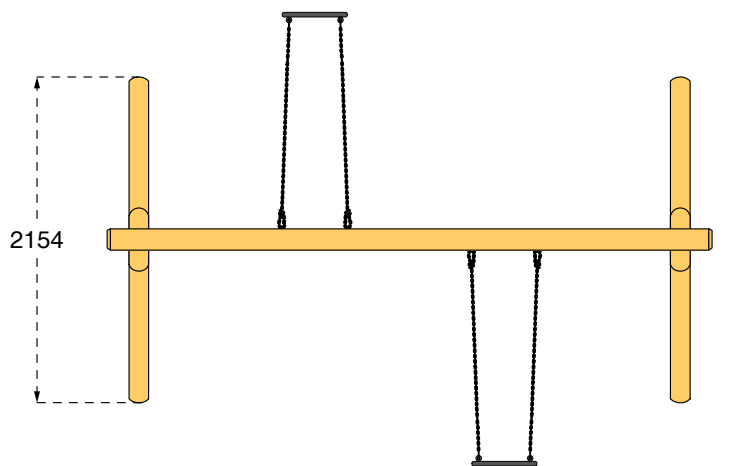

Cod. 011050 ALTALENA DOPPIA CLASSIC	2 seggiolini normali
Cod. 011049 ALTALENA DOPPIA MIX CLASSIC	1 seggiolino normale + 1 seggiolino a gabbia
Cod. 011149 ALTALENA DOPPIA SECUR CLASSIC	2 seggiolini a gabbia
LEGNOLANDIA	Rev. 2

PARTICOLARI COSTRUTTIVI

Cod. 011050 ALTALENA DOPPIA CLASSIC	2 seggiolini normali
Cod. 011049 ALTALENA DOPPIA MIX CLASSIC	1 seggiolino normale + 1 seggiolino a gabbia
Cod. 011149 ALTALENA DOPPIA SECUR CLASSIC	2 seggiolini a gabbia
LEGNOLANDIA	Rev. 2

INDICAZIONI SPECIFICHE DI MONTAGGIO da consultare assieme alle INDICAZIONI GENERALI allegate.

Cod. 011050 ALTALENA DOPPIA CLASSIC	2 seggiolini normali
Cod. 011049 ALTALENA DOPPIA MIX CLASSIC	1 seggiolino normale + 1 seggiolino a gabbia
Cod. 011149 ALTALENA DOPPIA SECUR CLASSIC	2 seggiolini a gabbia
LEGNOLANDIA	Rev. 2

DATI DI SICUREZZA		EN 1176 - EN 1177
art. 011050 - 011049 - 011149		
ALTEZZA DI CADUTA LIBERA max		130 cm
AREA DI IMPATTO		23,0 mq
AREA DI IMPATTO con piastre elastiche		21,0 mq
ETA' USO CONSIGLIATA		3-14 anni
Orientare l'altalena verso spazi liberi non soggetti a transito		
I seggiolini vanno tenuti a 40 cm da terra		
Per la manutenzione consultare l'apposita scheda fornita col gioco		