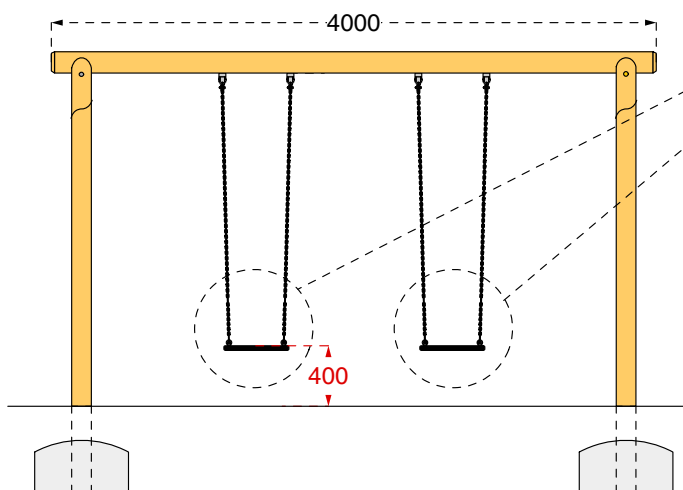

Cod. 011050 ALTALENA DOPPIA CLASSIC	2 seggiolini normali
Cod. 011049 ALTALENA DOPPIA MIX CLASSIC	1 seggiolino normale + 1 seggiolino a gabbia
Cod. 011149 ALTALENA DOPPIA SECUR CLASSIC	2 seggiolini a gabbia
LEGNOLANDIA	Rev. 2

PARTICOLARI COSTRUTTIVI

Cod. 011050 ALTALENA DOPPIA CLASSIC	2 seggiolini normali
Cod. 011049 ALTALENA DOPPIA MIX CLASSIC	1 seggiolino normale + 1 seggiolino a gabbia
Cod. 011149 ALTALENA DOPPIA SECUR CLASSIC	2 seggiolini a gabbia
LEGNOLANDIA	Rev. 2

DATI DI SICUREZZA		EN 1176 - EN 1177
art. 011050 - 011049 - 011149		
ALTEZZA DI CADUTA LIBERA max		130 cm
AREA DI IMPATTO		23,0 mq
AREA DI IMPATTO con piastre elastiche		21,0 mq
ETA' USO CONSIGLIATA		3-14 anni
Orientare l'altalena verso spazi liberi non soggetti a transito		
I seggiolini vanno tenuti a 40 cm da terra		
Per la manutenzione consultare l'apposita scheda fornita col gioco		

Prato e terriccio
H di caduta < o = 100 cm

SABBIA pezzatura 0,2-2 mm
Ghiaia pezzatura 2-8 mm
Spessore minimo 30 cm

Corteccia pezzatura 20-80 mm
Trucioli pezzatura 5-30 mm
Spessore minimo 30 cm

Piastre elastiche