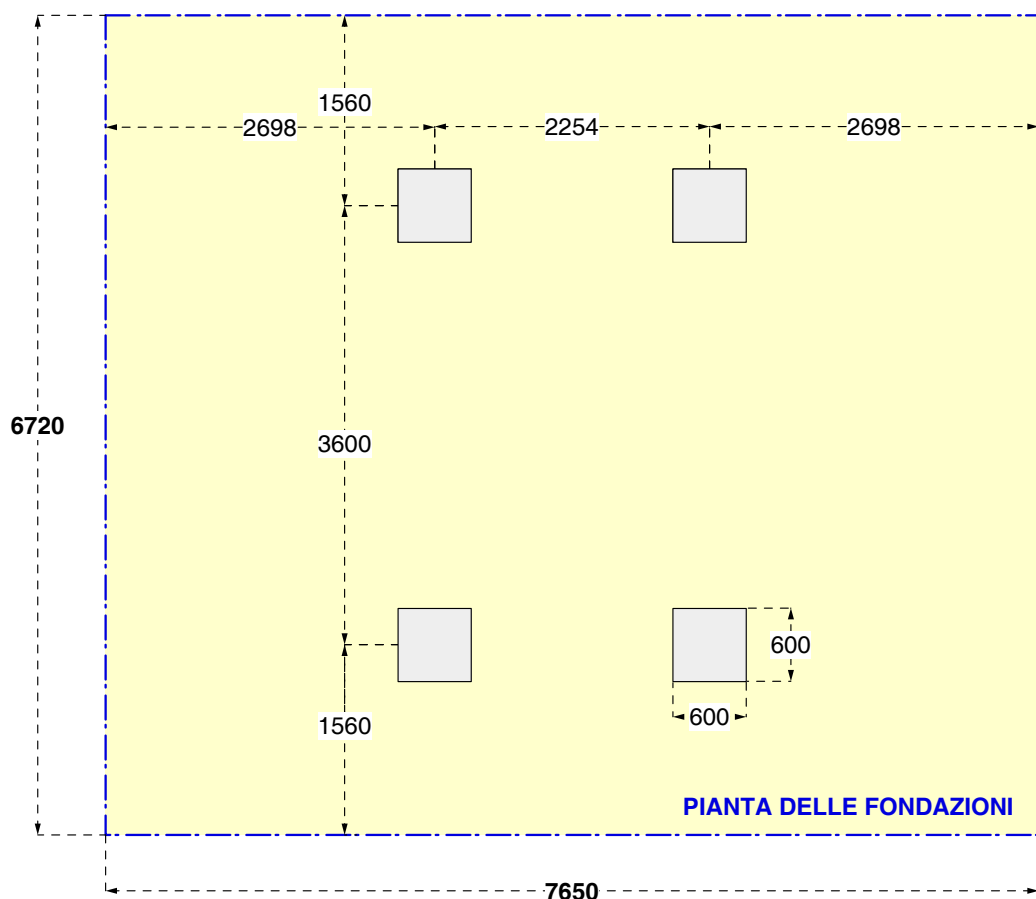

Cod. 011050 ALTALENA DOPPIA CLASSIC	2 seggiolini normali
Cod. 011049 ALTALENA DOPPIA MIX CLASSIC	1 seggiolino normale + 1 seggiolino a gabbia
Cod. 011149 ALTALENA DOPPIA SECUR CLASSIC	2 seggiolini a gabbia
LEGNOLANDIA	Rev. 2

INDICAZIONI SPECIFICHE DI MONTAGGIO da consultare assieme alle INDICAZIONI GENERALI allegate.