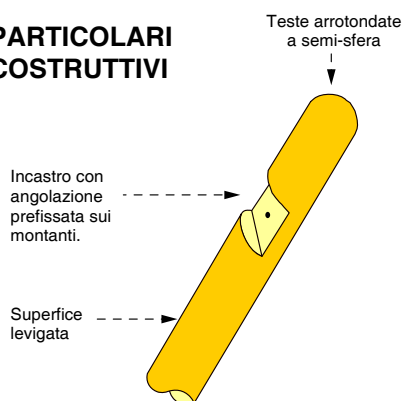

Cod. 011050 ALTALENA DOPPIA CLASSIC	2 seggiolini normali
Cod. 011049 ALTALENA DOPPIA MIX CLASSIC	1 seggiolino normale + 1 seggiolino a gabbia
Cod. 011149 ALTALENA DOPPIA SECUR CLASSIC	2 seggiolini a gabbia
LEGNOLANDIA	Rev. 2

PARTICOLARI COSTRUTTIVI

Cod. 011050 ALTALENA DOPPIA CLASSIC	2 seggiolini normali
Cod. 011049 ALTALENA DOPPIA MIX CLASSIC	1 seggiolino normale + 1 seggiolino a gabbia
Cod. 011149 ALTALENA DOPPIA SECUR CLASSIC	2 seggiolini a gabbia
LEGNOLANDIA	Rev. 2

DATI DI SICUREZZA		EN 1176 - EN 1177
art. 011050 - 011049 - 011149		
ALTEZZA DI CADUTA LIBERA max		130 cm
AREA DI IMPATTO		23,0 mq
AREA DI IMPATTO con piastre elastiche		21,0 mq
ETA' USO CONSIGLIATA		3-14 anni
Orientare l'altalena verso spazi liberi non soggetti a transito		
I seggiolini vanno tenuti a 40 cm da terra		
Per la manutenzione consultare l'apposita scheda fornita col gioco		