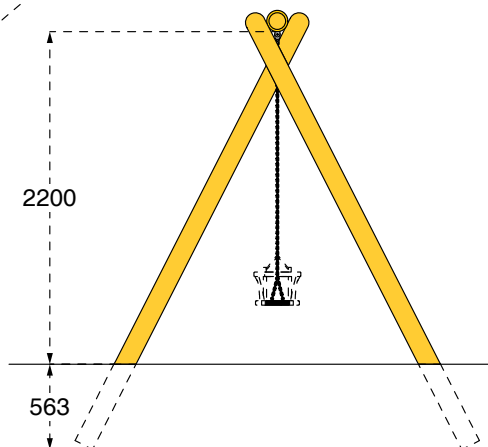

Cod. 011050 ALTALENA DOPPIA CLASSIC	2 seggiolini normali
Cod. 011049 ALTALENA DOPPIA MIX CLASSIC	1 seggiolino normale + 1 seggiolino a gabbia
Cod. 011149 ALTALENA DOPPIA SECUR CLASSIC	2 seggiolini a gabbia
LEGNOLANDIA	Rev. 2

DATI DI SICUREZZA		EN 1176 - EN 1177
art. 011050 - 011049 - 011149		
ALTEZZA DI CADUTA LIBERA max		130 cm
AREA DI IMPATTO		23,0 mq
AREA DI IMPATTO con piastre elastiche		21,0 mq
ETA' USO CONSIGLIATA		3-14 anni
Orientare l'altalena verso spazi liberi non soggetti a transito		
I seggiolini vanno tenuti a 40 cm da terra		
Per la manutenzione consultare l'apposita scheda fornita col gioco		