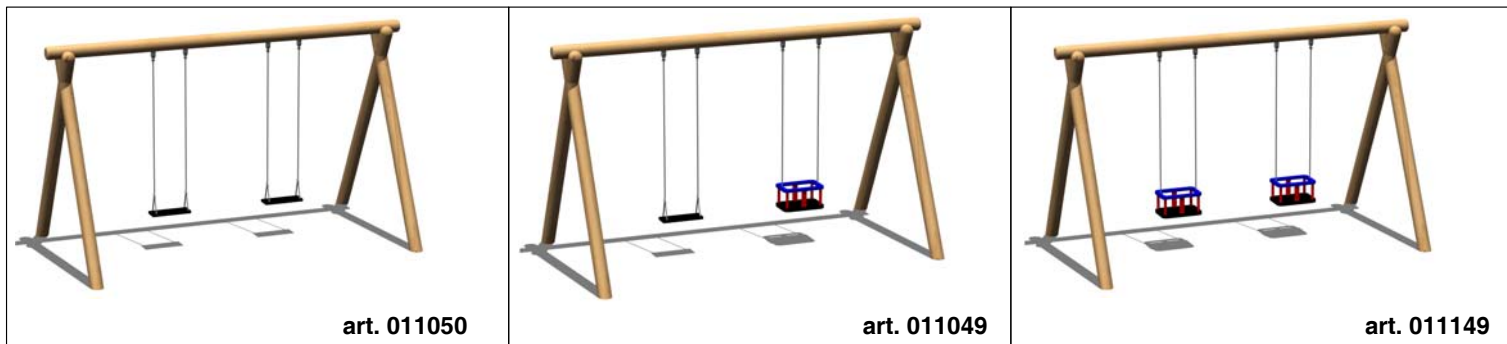

Cod. 011050 ALTALENA DOPPIA CLASSIC	2 seggiolini normali
Cod. 011049 ALTALENA DOPPIA MIX CLASSIC	1 seggiolino normale + 1 seggiolino a gabbia
Cod. 011149 ALTALENA DOPPIA SECUR CLASSIC	2 seggiolini a gabbia
LEGNOLANDIA	Rev. 2

PARTICOLARI COSTRUTTIVI

Cod. 011050 ALTALENA DOPPIA CLASSIC	2 seggiolini normali
Cod. 011049 ALTALENA DOPPIA MIX CLASSIC	1 seggiolino normale + 1 seggiolino a gabbia
Cod. 011149 ALTALENA DOPPIA SECUR CLASSIC	2 seggiolini a gabbia
LEGNOLANDIA	Rev. 2

INDICAZIONI SPECIFICHE DI MONTAGGIO da consultare assieme alle INDICAZIONI GENERALI allegate.

Cod. 011050 ALTALENA DOPPIA CLASSIC	2 seggiolini normali
Cod. 011049 ALTALENA DOPPIA MIX CLASSIC	1 seggiolino normale + 1 seggiolino a gabbia
Cod. 011149 ALTALENA DOPPIA SECUR CLASSIC	2 seggiolini a gabbia
LEGNOLANDIA	Rev. 2

DATI DI SICUREZZA		EN 1176 - EN 1177
art. 011050 - 011049 - 011149		
ALTEZZA DI CADUTA LIBERA max		130 cm
AREA DI IMPATTO		23,0 mq
AREA DI IMPATTO con piastre elastiche		21,0 mq
ETA' USO CONSIGLIATA		3-14 anni
Orientare l'altalena verso spazi liberi non soggetti a transito		
I seggiolini vanno tenuti a 40 cm da terra		
Per la manutenzione consultare l'apposita scheda fornita col gioco		