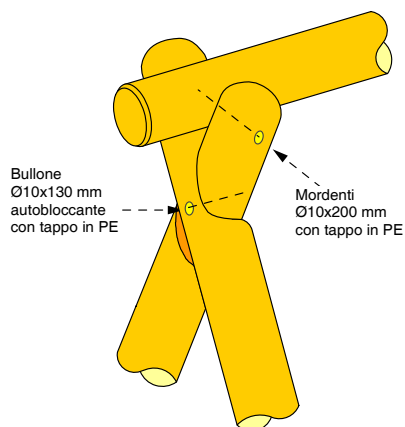

Cod. 011050 ALTALENA DOPPIA CLASSIC	2 seggiolini normali
Cod. 011049 ALTALENA DOPPIA MIX CLASSIC	1 seggiolino normale + 1 seggiolino a gabbia
Cod. 011149 ALTALENA DOPPIA SECUR CLASSIC	2 seggiolini a gabbia
LEGNOLANDIA	Rev. 2

PARTICOLARI COSTRUTTIVI

Cod. 011050 ALTALENA DOPPIA CLASSIC	2 seggiolini normali
Cod. 011049 ALTALENA DOPPIA MIX CLASSIC	1 seggiolino normale + 1 seggiolino a gabbia
Cod. 011149 ALTALENA DOPPIA SECUR CLASSIC	2 seggiolini a gabbia
LEGNOLANDIA	Rev. 2

INDICAZIONI SPECIFICHE DI MONTAGGIO da consultare assieme alle INDICAZIONI GENERALI allegate.

Cod. 011050 ALTALENA DOPPIA CLASSIC	2 seggiolini normali
Cod. 011049 ALTALENA DOPPIA MIX CLASSIC	1 seggiolino normale + 1 seggiolino a gabbia
Cod. 011149 ALTALENA DOPPIA SECUR CLASSIC	2 seggiolini a gabbia
LEGNOLANDIA	Rev. 2

DATI DI SICUREZZA		EN 1176 - EN 1177
art. 011050 - 011049 - 011149		
ALTEZZA DI CADUTA LIBERA max		130 cm
AREA DI IMPATTO		23,0 mq
AREA DI IMPATTO con piastre elastiche		21,0 mq
ETA' USO CONSIGLIATA		3-14 anni
Orientare l'altalena verso spazi liberi non soggetti a transito		
I seggiolini vanno tenuti a 40 cm da terra		
Per la manutenzione consultare l'apposita scheda fornita col gioco		