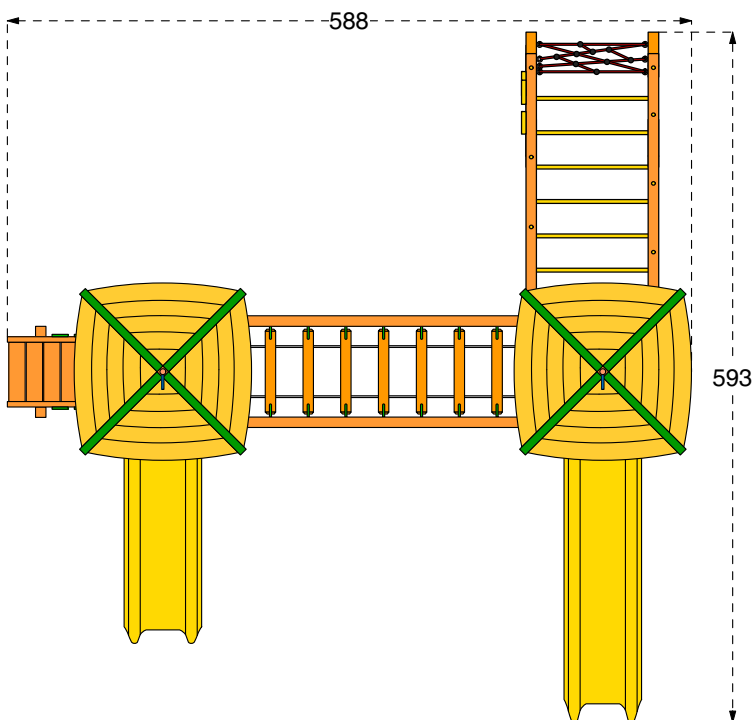

Cod. 015685 CASTELLO BOSCO

Cod. 015686 CASTELLO BOSCO INOX

LEGNOLANDIA

Rev. 0

Cod. 015685 CASTELLO BOSCO

Cod. 015686 CASTELLO BOSCO INOX

LEGNOLANDIA

Rev. 0

DISPOSIZIONE PARAPETTI

PIANO TERRA	
A <input type="checkbox"/> aperto <input type="checkbox"/> aperto senza pavimento aperto <input type="checkbox"/> aperto <input type="checkbox"/>	B art. 200932 kit parapetto 96x69 aperto art. 200375 kit pavimento torri young art. 200930 kit parapetto 96x49 aperto
PRIMO PIANO	
A art. 200940 kit parapetto scala art. 200932 kit parapetto 96x69 art. 200375 kit pavimento torri young ponte oscillante art. 200935-200937 kit parapetto scivolo	B art. 200932 kit parapetto 96x69 ponte oscillante art. 200375 kit pavimento torri young art. 200932 kit parapetto 96x69 art. 200935-200937 kit parapetto scivolo