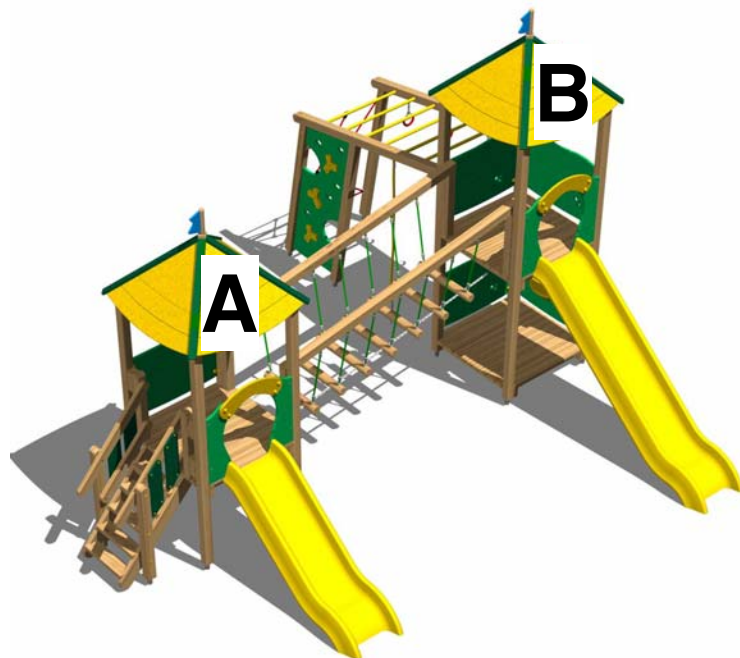

Cod. 015685 CASTELLO BOSCO

Cod. 015686 CASTELLO BOSCO INOX

LEGNOLANDIA

Rev. 0

Cod. 015685 CASTELLO BOSCO

Cod. 015686 CASTELLO BOSCO INOX

LEGNOLANDIA

Rev. 0

DISPOSIZIONE PARAPETTI

PIANO TERRA	
A <input type="checkbox"/> aperto <input type="checkbox"/> aperto senza pavimento aperto <input type="checkbox"/> aperto <input type="checkbox"/>	B art. 200932 kit parapetto 96x69 aperto art. 200375 kit pavimento torri young art. 200930 kit parapetto 96x49 aperto
PRIMO PIANO	
A art. 200940 kit parapetto scala art. 200932 kit parapetto 96x69 art. 200375 kit pavimento torri young ponte oscillante art. 200935-200937 kit parapetto scivolo	B art. 200932 kit parapetto 96x69 ponte oscillante art. 200375 kit pavimento torri young art. 200932 kit parapetto 96x69 art. 200935-200937 kit parapetto scivolo