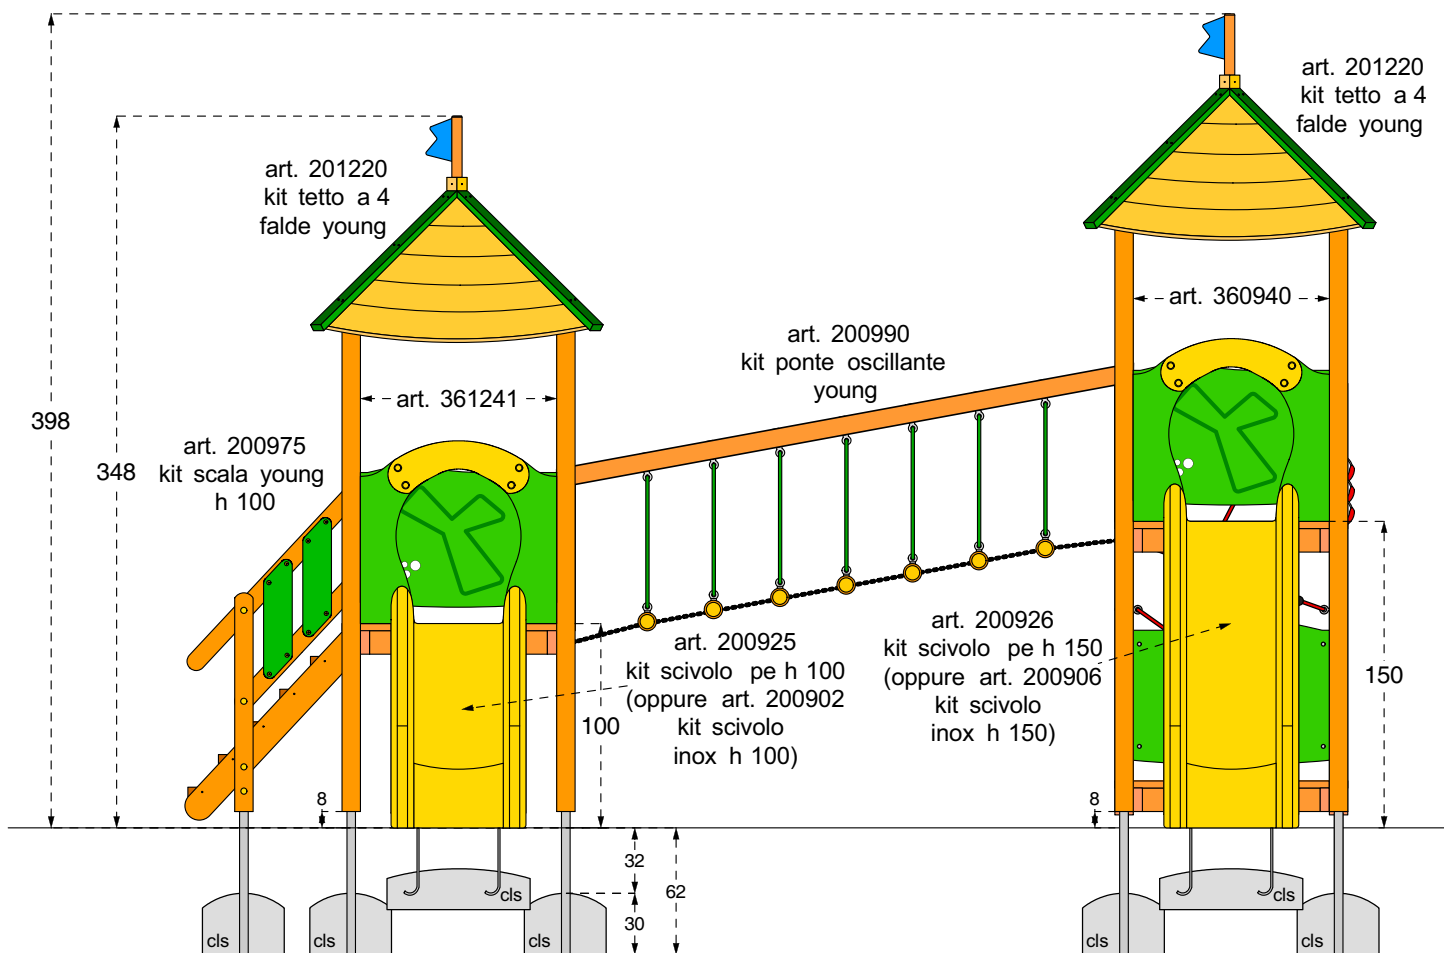

Cod. 015685 CASTELLO BOSCO

Cod. 015686 CASTELLO BOSCO INOX

LEGNOLANDIA

Rev. 0

Cod. 015685 CASTELLO BOSCO

Cod. 015686 CASTELLO BOSCO INOX

LEGNOLANDIA

Rev. 0

DISPOSIZIONE PARAPETTI

PIANO TERRA	
A <input type="checkbox"/> aperto <input type="checkbox"/> aperto senza pavimento aperto <input type="checkbox"/> aperto <input type="checkbox"/>	B art. 200932 kit parapetto 96x69 aperto art. 200375 kit pavimento torri young art. 200930 kit parapetto 96x49 aperto
PRIMO PIANO	
A art. 200940 kit parapetto scala art. 200932 kit parapetto 96x69 art. 200375 kit pavimento torri young ponte oscillante art. 200935-200937 kit parapetto scivolo	B art. 200932 kit parapetto 96x69 ponte oscillante art. 200375 kit pavimento torri young art. 200932 kit parapetto 96x69 art. 200935-200937 kit parapetto scivolo