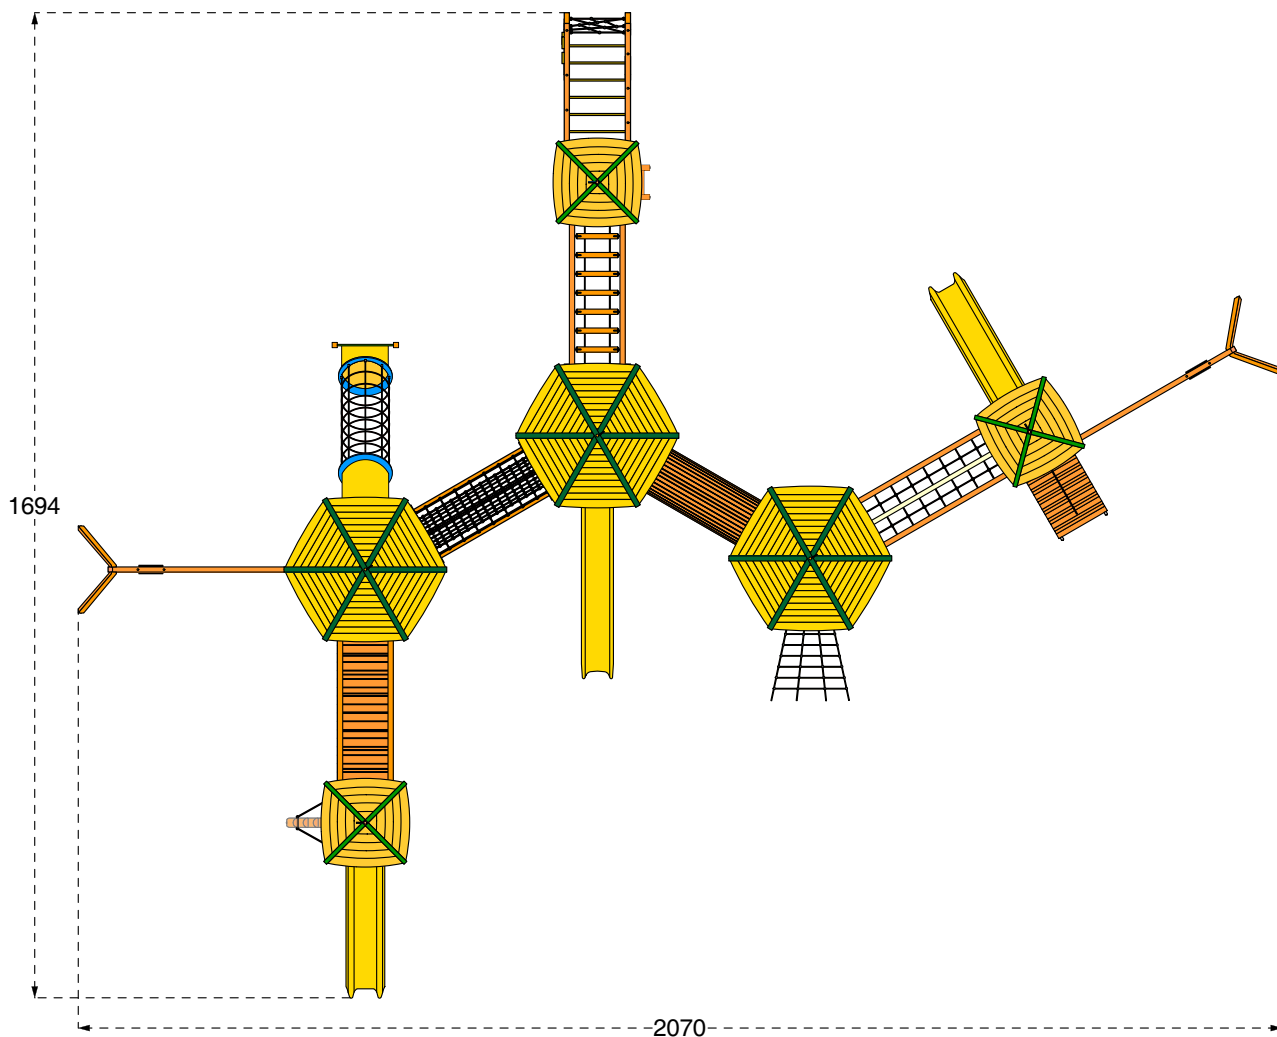

Cod. 015755 CASTELLO HIMALAYA MAXI

Cod. 015756 CASTELLO HIMALAYA MAXI INOX

LEGNOLANDIA

Rev. 0