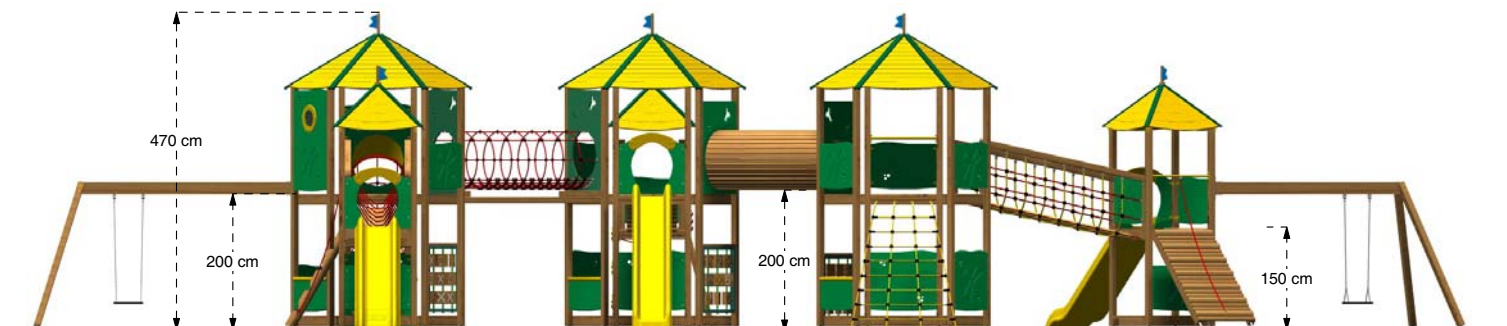

Cod. 015755 CASTELLO HIMALAYA MAXI

Cod. 015756 CASTELLO HIMALAYA MAXI INOX

LEGNOLANDIA Rev. 0