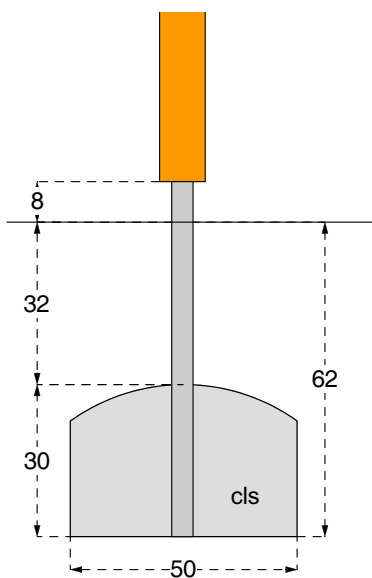

SABBIA pezzatura /  
SAND size 0,2-2 mm  
GHIAIA pezzatura /  
GRAVEL size 2-8 mm  
Spessore minimo /  
Thickness 30 cm  
Altezza di caduta fino a /  
Fall Height up to 300 cm

CORTECCIA pezzatura /  
BARK size 20-80 mm  
TRUCIOLI pezzatura /  
CHIPS size 5-30 mm  
Spessore minimo /  
Thickness 30 cm  
Altezza di caduta fino a /  
Fall Height up to 300 cm

PIASTRE ELASTICHE /  
ELASTIC TILES

Cod. 015755 CASTELLO HIMALAYA MAXI

Cod. 015756 CASTELLO HIMALAYA MAXI INOX

LEGNOLANDIA

Rev. 0

**FISSAGGIO A TERRA  
MONTANTI TORRI**

**Cod. 015755 CASTELLO HIMALAYA MAXI**