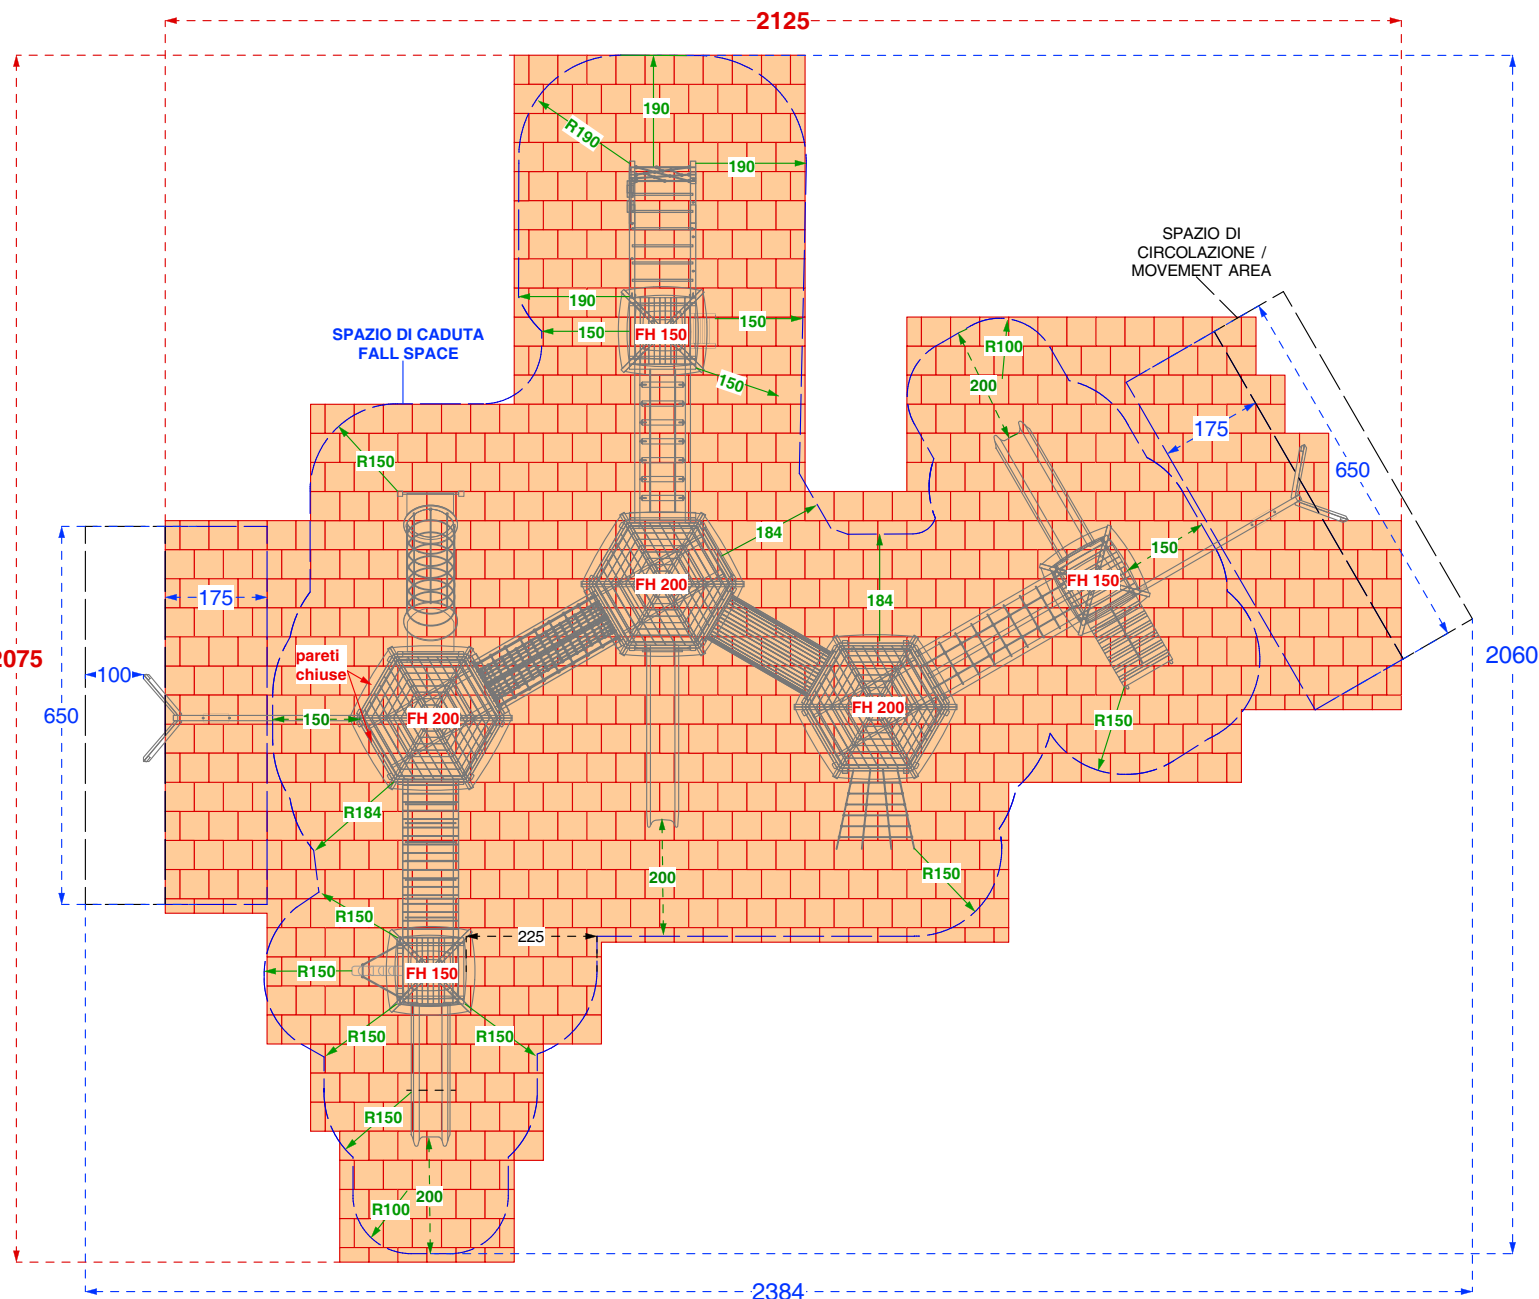

Cod. 015755 CASTELLO HIMALAYA MAXI

Cod. 015756 CASTELLO HIMALAYA MAXI INOX

LEGNOLANDIA

Rev. 0

DATI DI SICUREZZA / SAFETY DATA

EN 1176 - EN 1177

art. 015755 - 015756

ALTEZZA DI CADUTA LIBERA max (HIC) / FALL HEIGHT (HIC)

150 - 200 - 209 cm

SPAZIO DI CADUTA / FALL SPACE

202,0 mq

PAVIMENTAZIONE IN PIASTRE ELASTICHE / ELASTIC TILES PAVEMENT

225,5 mq

ETA' USO CONSIGLIATA / RECOMMENDED AGE

da 3 a 14 anni

Per la manutenzione consultare l'apposita scheda fornita col gioco

For maintenance see instructions supplied with the game

**PAVIMENTAZIONI DI SICUREZZA
SAFETY PAVEMENT**

Su tutte le attrezzature per aree da gioco con un'altezza di caduta libera superiore a 60 cm bisogna prevedere il rivestimento dello spazio di caduta con una superficie ammortizzante.

On all playground equipment with a free fall height superior to 60 cm a surface cushioning has to be provided which covers the fall area.

PRATO e TERRICCIO /
LAWN and GROUND
Altezza di caduta /
Fall height < o = 100 cm

SABBIA pezzatura /
SAND size 0,2-2 mm
GHIAIA pezzatura /
GRAVEL size 2-8 mm
Spessore minimo /
Thickness 30 cm
Altezza di caduta fino a /
Fall Height up to 300 cm

CORTECCIA pezzatura /
BARK size 20-80 mm
TRUCIOLI pezzatura /
CHIPS size 5-30 mm
Spessore minimo /
Thickness 30 cm
Altezza di caduta fino a /
Fall Height up to 300 cm

PIASTRE ELASTICHE /
ELASTIC TILES