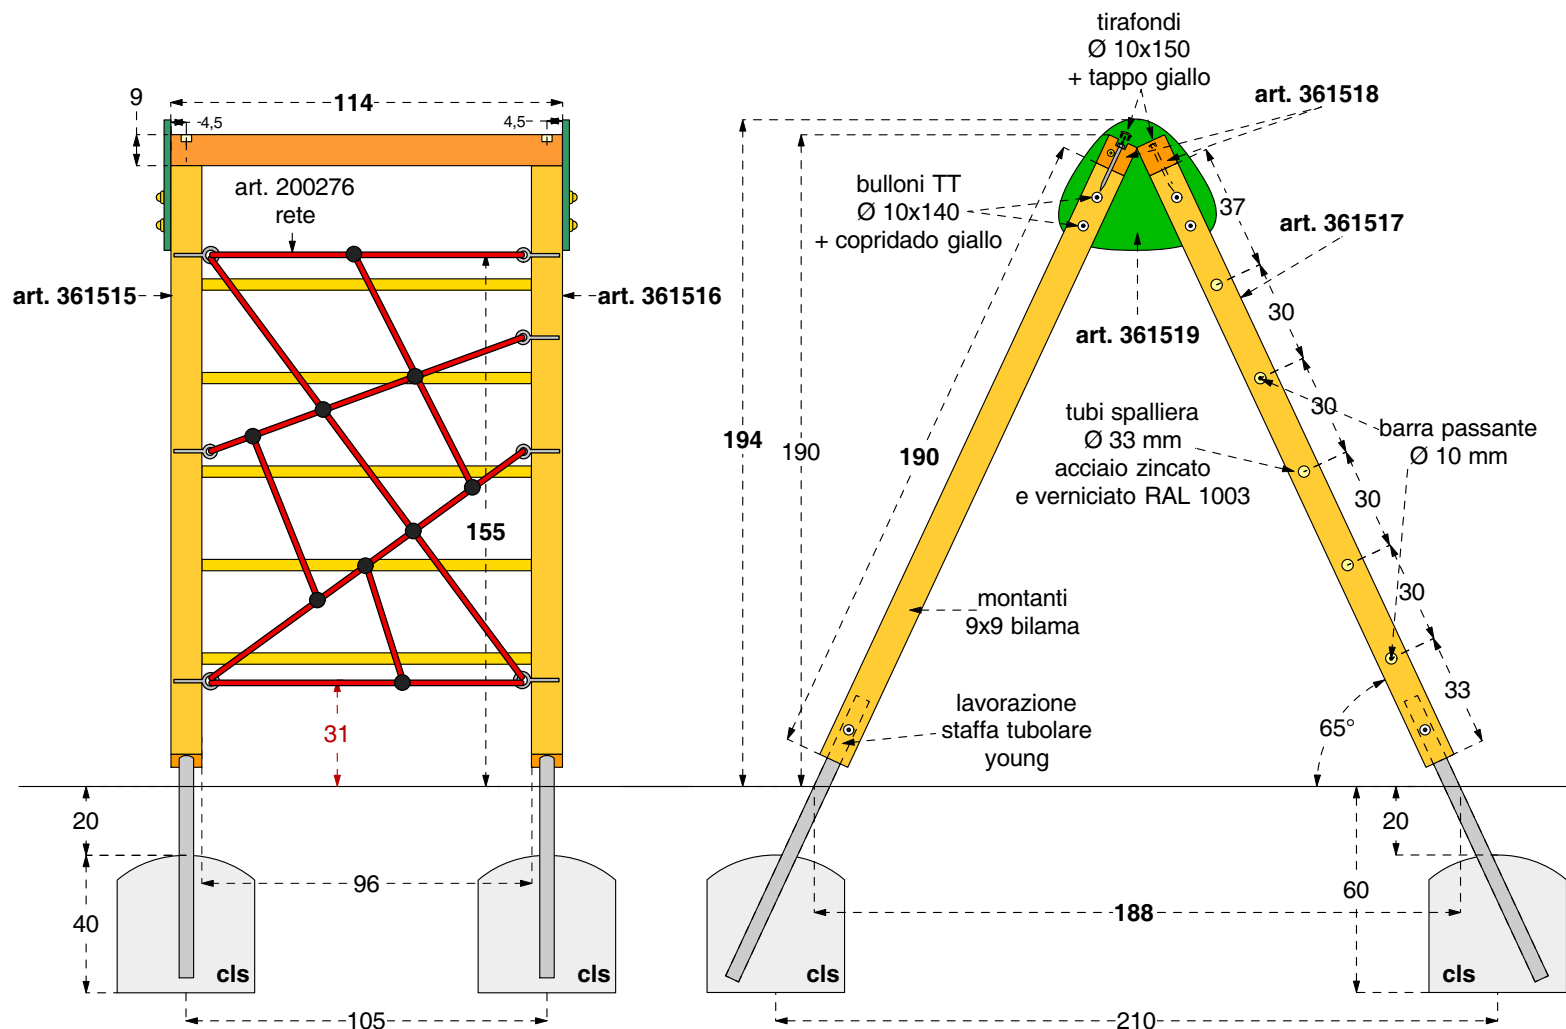

Cod. 015026 ARRAMPICATA MISTA YOUNG

LEGNOLANDIA Rev. 1

| Pz. | Descrizione | Lungh. | 1^ Lav. | Art. |
|-----|-------------------------------|--------|-------------|--------|
| 1 | morale bilama 9x9 | 190 | 2 ST + Fori | 361515 |
| 1 | morale bilama 9x9 | 190 | 2 ST + Fori | 361516 |
| 2 | morali bilama 9x9 | 190 | 2 ST + Fori | 361517 |
| 2 | morali bilama 9x9 | 114 | 2 ST + Fori | 361518 |
| 2 | pannelli PE verdi | | | 361519 |
| 1 | rete arrampicata young | | | 200276 |
| 5 | tubi spalliera gialli Ø 33 mm | | | 200295 |
| | ferramenta a disegno | | | |

| DATI DI SICUREZZA / SAFETY DATA | | EN 1176 - EN 1177 |
|--|--|-------------------|
| art. 015026 | | |
| ALTEZZA DI CADUTA LIBERA max (HIC) / FALL HEIGHT (HIC) | | 190 cm |
| SPAZIO DI CADUTA / FALL SPACE | | 19,5 mq |
| PAVIMENTAZIONE IN PIASTRE ELASTICHE / ELASTIC TILES PAVEMENT | | 24,0 mq |
| ETA' USO CONSIGLIATA / RECOMMENDED AGE | | da 3 a 11 anni |
| Per la manutenzione consultare l'apposita scheda fornita col gioco | | |
| For maintenance see instructions supplied with the game | | |

PAVIMENTAZIONI DI SICUREZZA
SAFETY PAVEMENT

Su tutte le attrezzature per aree da gioco con un'altezza di caduta libera superiore a 60 cm bisogna prevedere il rivestimento dello spazio di caduta con una superficie ammortizzante.

On all playground equipment with a free fall height superior to 60 cm a surface cushioning has to be provided which covers the fall area.

| | | | |
|--|--|---|---|
|  |  |  |  |
| <p>PRATO e TERRICCIO / LAWN and GROUND Altezza di caduta / Fall height < o = 100 cm</p> | <p>SABBIA pezzatura / SAND size 0,2-2 mm GHIAIA pezzatura / GRAVEL size 2-8 mm Spessore minimo / Thickness 30 cm Altezza di caduta fino a / Fall Height up to 300 cm</p> | <p>CORTECCIA pezzatura / BARK size 20-80 mm TRUCIOLI pezzatura / CHIPS size 5-30 mm Spessore minimo / Thickness 30 cm Altezza di caduta fino a / Fall Height up to 300 cm</p> | <p>PIASTRE ELASTICHE / ELASTIC TILES</p> |