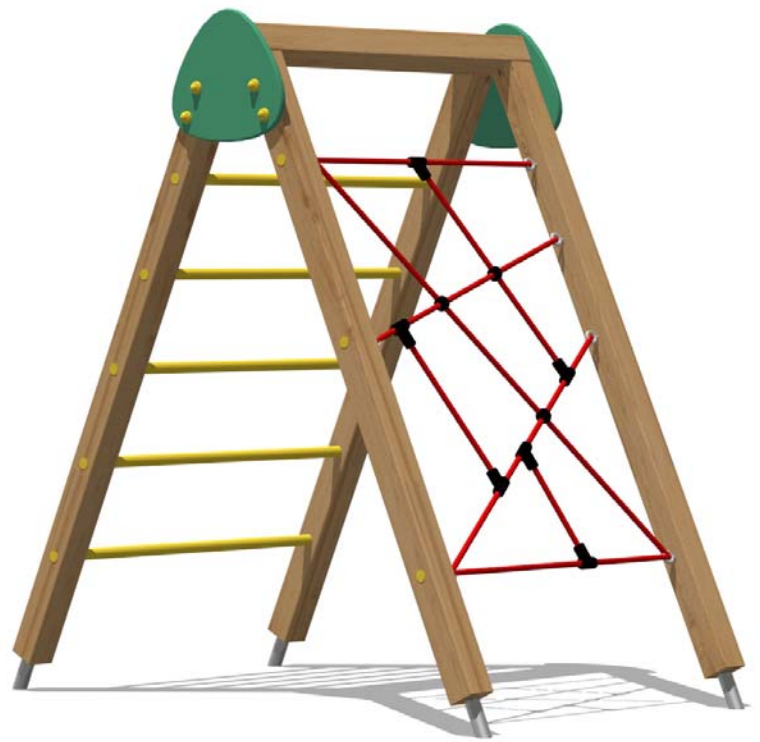

Cod. 015026 ARRAMPICATA MISTA YOUNG

LEGNOLANDIA Rev. 1

| Pz. | Descrizione | Lungh. | 1^ Lav. | Art. |
|-----|-------------------------------|--------|-------------|--------|
| 1 | morale bilama 9x9 | 190 | 2 ST + Fori | 361515 |
| 1 | morale bilama 9x9 | 190 | 2 ST + Fori | 361516 |
| 2 | morali bilama 9x9 | 190 | 2 ST + Fori | 361517 |
| 2 | morali bilama 9x9 | 114 | 2 ST + Fori | 361518 |
| 2 | pannelli PE verdi | | | 361519 |
| 1 | rete arrampicata young | | | 200276 |
| 5 | tubi spalliera gialli Ø 33 mm | | | 200295 |
| | ferramenta a disegno | | | |

| DATI DI SICUREZZA / SAFETY DATA | | EN 1176 - EN 1177 |
|--|--|-------------------|
| art. 015026 | | |
| ALTEZZA DI CADUTA LIBERA max (HIC) / FALL HEIGHT (HIC) | | 190 cm |
| SPAZIO DI CADUTA / FALL SPACE | | 19,5 mq |
| PAVIMENTAZIONE IN PIASTRE ELASTICHE / ELASTIC TILES PAVEMENT | | 24,0 mq |
| ETA' USO CONSIGLIATA / RECOMMENDED AGE | | da 3 a 11 anni |
| Per la manutenzione consultare l'apposita scheda fornita col gioco | | |
| For maintenance see instructions supplied with the game | | |

PAVIMENTAZIONI DI SICUREZZA
SAFETY PAVEMENT

Su tutte le attrezzature per aree da gioco con un'altezza di caduta libera superiore a 60 cm bisogna prevedere il rivestimento dello spazio di caduta con una superficie ammortizzante.

On all playground equipment with a free fall height superior to 60 cm a surface cushioning has to be provided which covers the fall area.

| | | | |
|--|--|---|---|
|  |  |  |  |
| <p>PRATO e TERRICCIO / LAWN and GROUND Altezza di caduta / Fall height < o = 100 cm</p> | <p>SABBIA pezzatura / SAND size 0,2-2 mm GHIAIA pezzatura / GRAVEL size 2-8 mm Spessore minimo / Thickness 30 cm Altezza di caduta fino a / Fall Height up to 300 cm</p> | <p>CORTECCIA pezzatura / BARK size 20-80 mm TRUCIOLI pezzatura / CHIPS size 5-30 mm Spessore minimo / Thickness 30 cm Altezza di caduta fino a / Fall Height up to 300 cm</p> | <p>PIASTRE ELASTICHE / ELASTIC TILES</p> |