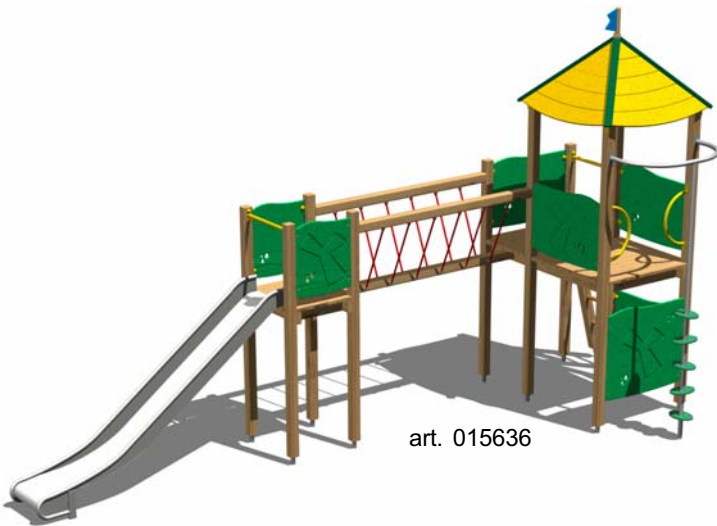

Cod. 015635 CASTELLO ALCE	
Cod. 015636 CASTELLO ALCE INOX	
LEGNOLANDIA	Rev. 0

art. 015635

art. 015636

Cod. 015635 CASTELLO ALCE

Cod. 015636 CASTELLO ALCE INOX

LEGNOLANDIA Rev. 0

DATI DI SICUREZZA / SAFETY DATA

EN 1176 - EN 1177

art. 015635 - 015636

ALTEZZA DI CADUTA LIBERA max (HIC) / FALL HEIGHT (HIC)	150 cm
SPAZIO DI CADUTA / FALL SPACE	39,0 mq
PAVIMENTAZIONE IN PIASTRE ELASTICHE / ELASTIC TILES PAVEMENT	44,5 mq
ETA' USO CONSIGLIATA / RECOMMENDED AGE	da 3 a 12 anni

On all playground equipment with a free fall height superior to 60 cm a surface cushioning has to be provided which covers the fall area.

PRATO e TERRICCIO /
LAWN and GROUND
Altezza di caduta /
Fall height < o = 100 cm