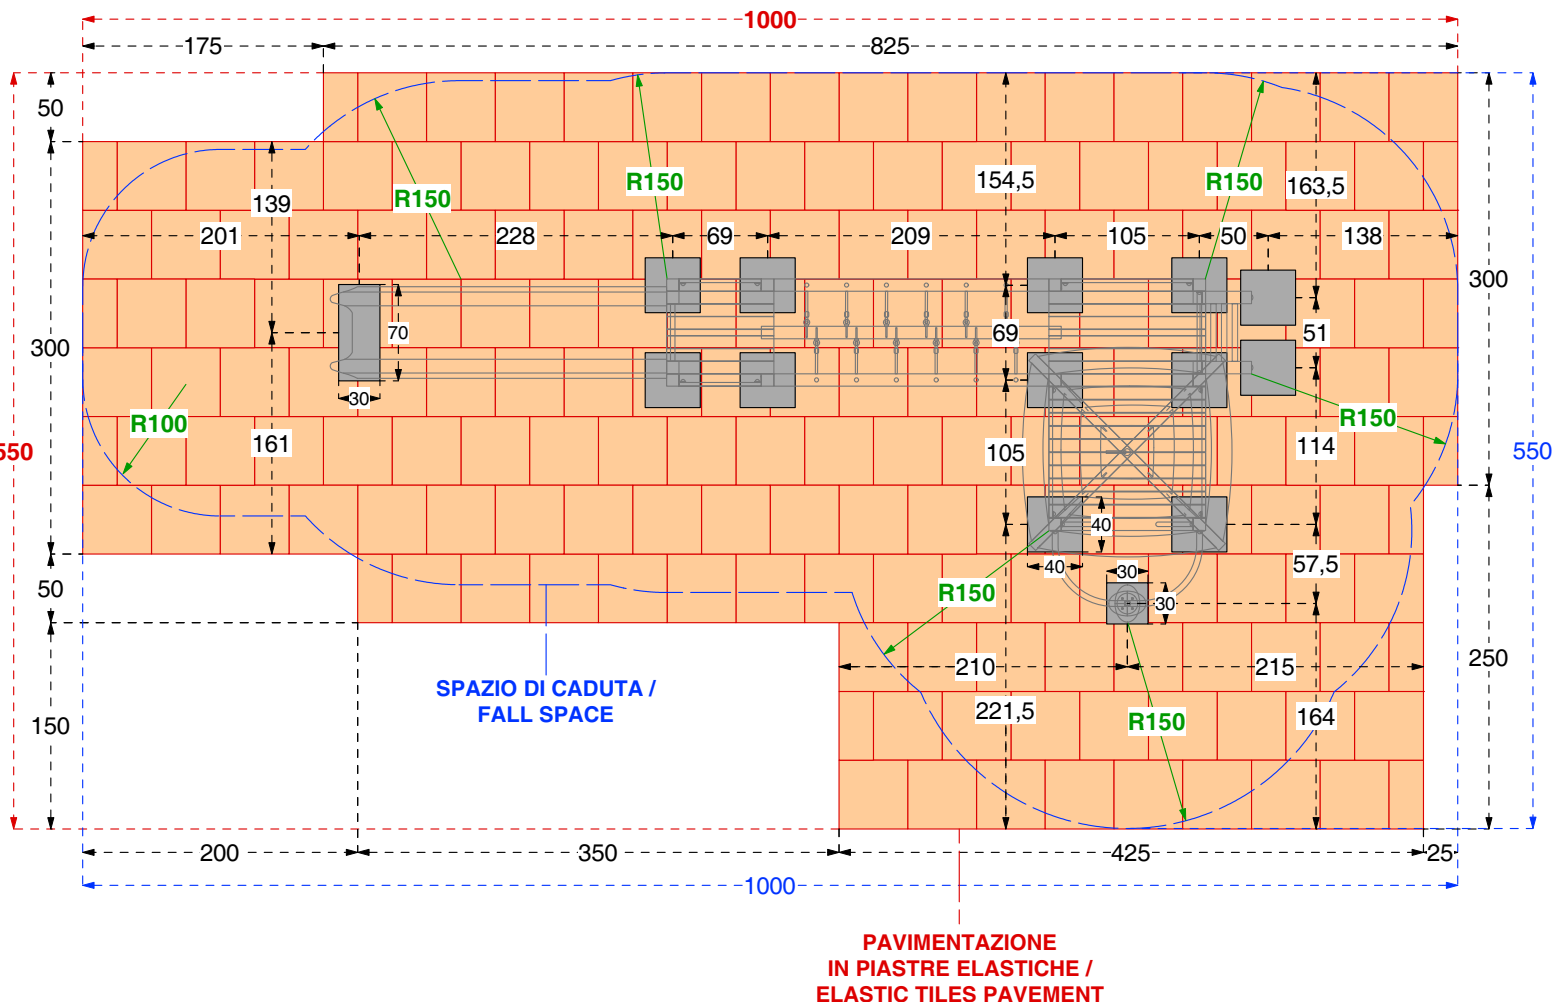

EN 1176 - EN 1177

art. 015635 - 015636

ALTEZZA DI CADUTA LIBERA max (HIC) / FALL HEIGHT (HIC)	150 cm
SPAZIO DI CADUTA / FALL SPACE	39,0 mq
PAVIMENTAZIONE IN PIASTRE ELASTICHE / ELASTIC TILES PAVEMENT	44,5 mq
ETA' USO CONSIGLIATA / RECOMMENDED AGE	da 3 a 12 anni

On all playground equipment with a free fall height superior to 60 cm a surface cushioning has to be provided which covers the fall area.

PRATO e TERRICCIO /
LAWN and GROUND
Altezza di caduta /
Fall height < o = 100 cm

SABBIA pezzatura /
SAND size 0,2-2 mm
GHIAIA pezzatura /
GRAVEL size 2-8 mm
Spessore minimo /
Thickness 30 cm
Altezza di caduta fino a /
Fall Height up to 300 cm

CORTECCIA pezzatura /
BARK size 20-80 mm
TRUCIOLI pezzatura /
CHIPS size 5-30 mm
Spessore minimo /
Thickness 30 cm
Altezza di caduta fino a /
Fall Height up to 300 cm

PIASTRE ELASTICHE /
ELASTIC TILES

DISPOSIZIONE PARAPETTI

PIANO TERRA	
<p>A</p> <p><input type="checkbox"/> aperto <input type="checkbox"/></p> <p>aperto senza pavimento aperto</p> <p><input type="checkbox"/> aperto <input type="checkbox"/></p>	<p>B</p> <p><input type="checkbox"/> aperto <input type="checkbox"/></p> <p>aperto senza pavimento aperto</p> <p><input type="checkbox"/> aperto <input type="checkbox"/></p> <p>art. 200933 kit parapetto 96x90 young</p> <p>art. 200932 kit parapetto 96x69</p>
PRIMO PIANO	
<p>A</p> <p>art. 200407-200938 kit parapetto scivolo</p> <p>art. 200931 kit parapetto 60x69 young</p> <p>art. 200376 kit pavimento torrette young</p> <p>ponte tibetano young</p> <p>art. 200931 kit parapetto 60x69 young</p>	<p>B</p> <p>art. 200932 kit parapetto 96x69</p> <p>ponte tibetano young</p> <p>art. 200377 kit pavimento doppio young</p> <p>art. 200407 kit tubo parapetto young 60</p> <p>art. 200932 kit parapetto 96x69</p> <p>art. 200280 kit maniglioni young</p>