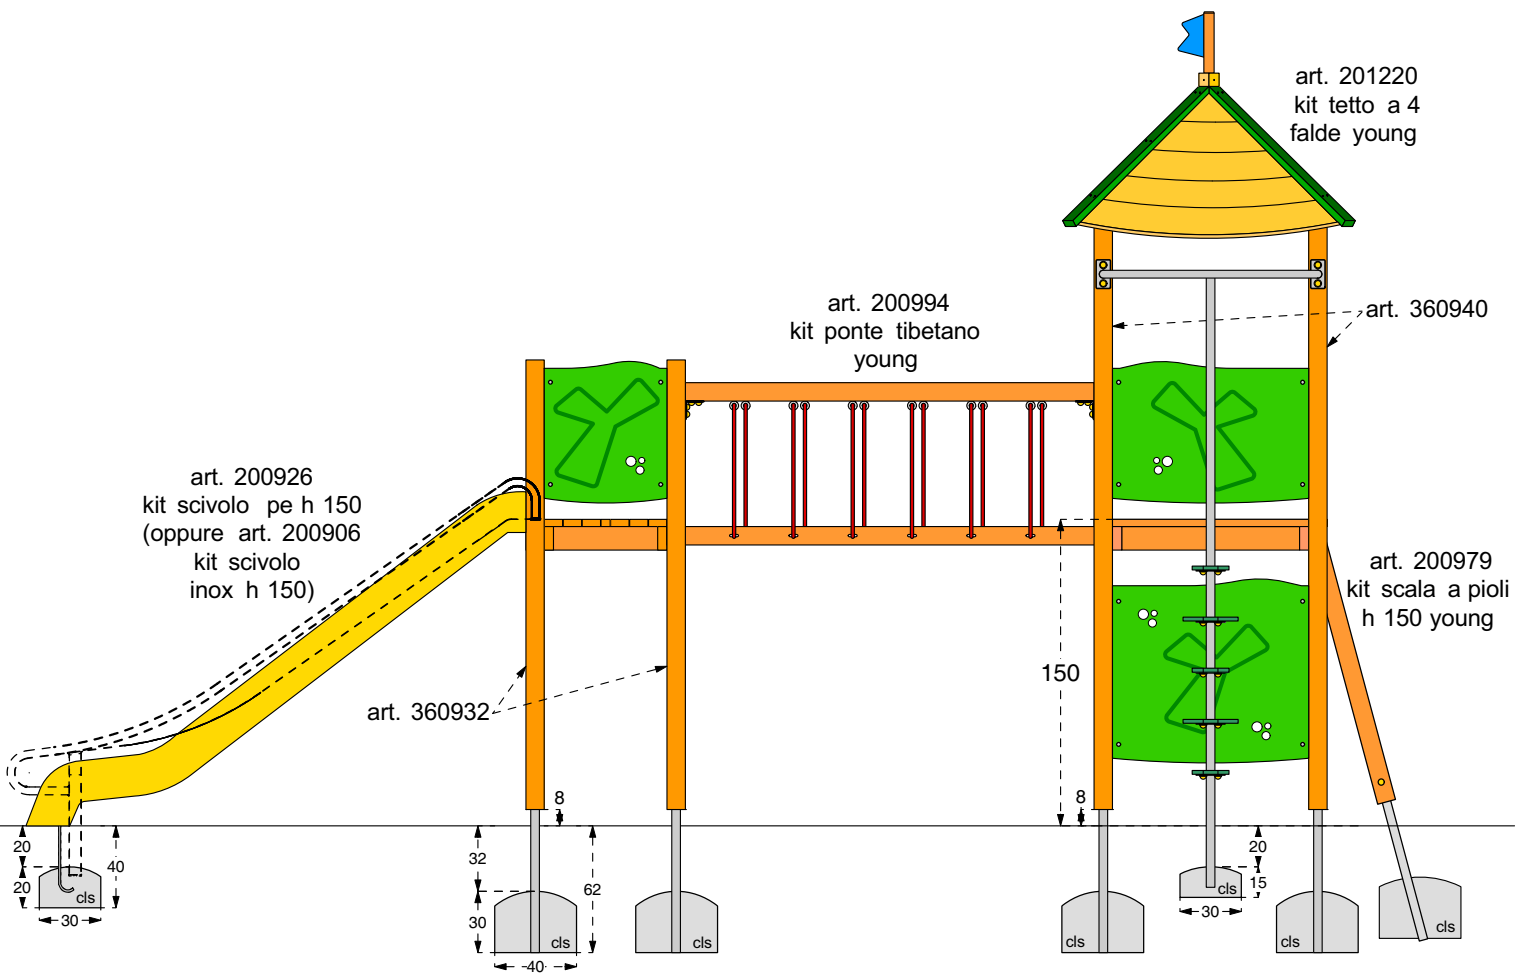

Cod. 015635 CASTELLO ALCE	
Cod. 015636 CASTELLO ALCE INOX	
LEGNOLANDIA	Rev. 0

art. 015635

art. 015636

Cod. 015635 CASTELLO ALCE

Cod. 015636 CASTELLO ALCE INOX

LEGNOLANDIA Rev. 0

DATI DI SICUREZZA / SAFETY DATA

EN 1176 - EN 1177

art. 015635 - 015636

ALTEZZA DI CADUTA LIBERA max (HIC) / FALL HEIGHT (HIC)	150 cm
SPAZIO DI CADUTA / FALL SPACE	39,0 mq
PAVIMENTAZIONE IN PIASTRE ELASTICHE / ELASTIC TILES PAVEMENT	44,5 mq
ETA' USO CONSIGLIATA / RECOMMENDED AGE	da 3 a 12 anni

SABBIA pezzatura /
SAND size 0,2-2 mm
GHIAIA pezzatura /
GRAVEL size 2-8 mm
Spessore minimo /
Thickness 30 cm
Altezza di caduta fino a /
Fall Height up to 300 cm

CORTECCIA pezzatura /
BARK size 20-80 mm
TRUCIOLI pezzatura /
CHIPS size 5-30 mm
Spessore minimo /
Thickness 30 cm
Altezza di caduta fino a /
Fall Height up to 300 cm

PIASTRE ELASTICHE /
ELASTIC TILES

DISPOSIZIONE PARAPETTI

PIANO TERRA	
<p>A</p> <p><input type="checkbox"/> aperto <input type="checkbox"/></p> <p>aperto senza pavimento aperto</p> <p><input type="checkbox"/> aperto <input type="checkbox"/></p>	<p>B</p> <p><input type="checkbox"/> aperto <input type="checkbox"/></p> <p>aperto senza pavimento aperto</p> <p><input type="checkbox"/> aperto <input type="checkbox"/></p> <p>art. 200933 kit parapetto 96x90 young</p> <p>art. 200932 kit parapetto 96x69</p>
PRIMO PIANO	
<p>A</p> <p>art. 200407-200938 kit parapetto scivolo</p> <p>art. 200931 kit parapetto 60x69 young</p> <p>art. 200376 kit pavimento torrette young</p> <p>ponte tibetano young</p> <p>art. 200931 kit parapetto 60x69 young</p>	<p>B</p> <p>art. 200932 kit parapetto 96x69</p> <p>ponte tibetano young</p> <p>art. 200377 kit pavimento doppio young</p> <p>art. 200407 kit tubo parapetto young 60</p> <p>art. 200932 kit parapetto 96x69</p> <p>art. 200280 kit maniglioni young</p>