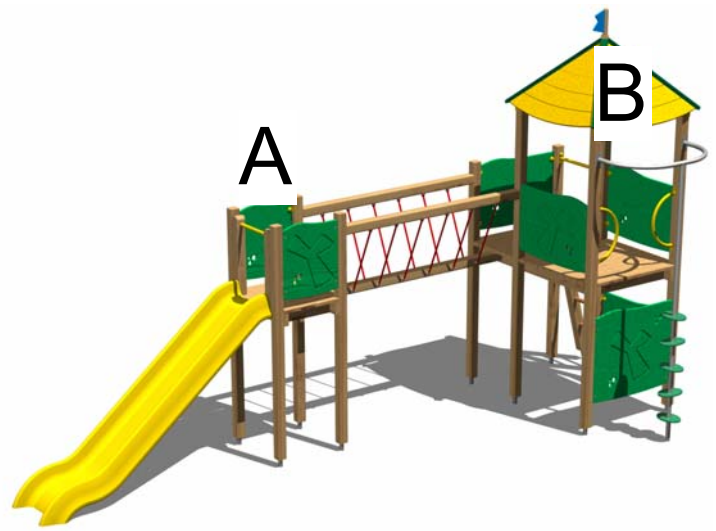

On all playground equipment with a free fall height superior to 60 cm a surface cushioning has to be provided which covers the fall area.

PRATO e TERRICCIO /
LAWN and GROUND
Altezza di caduta /
Fall height < o = 100 cm

SABBIA pezzatura /
SAND size 0,2-2 mm
GHIAIA pezzatura /
GRAVEL size 2-8 mm
Spessore minimo /
Thickness 30 cm
Altezza di caduta fino a /
Fall Height up to 300 cm

CORTECCIA pezzatura /
BARK size 20-80 mm
TRUCIOLI pezzatura /
CHIPS size 5-30 mm
Spessore minimo /
Thickness 30 cm
Altezza di caduta fino a /
Fall Height up to 300 cm

PIASTRE ELASTICHE /
ELASTIC TILES

DISPOSIZIONE PARAPETTI

PIANO TERRA	
<p>A</p> <p><input type="checkbox"/> aperto <input type="checkbox"/></p> <p>aperto senza pavimento aperto</p> <p><input type="checkbox"/> aperto <input type="checkbox"/></p>	<p>B</p> <p><input type="checkbox"/> aperto <input type="checkbox"/></p> <p>aperto senza pavimento aperto</p> <p><input type="checkbox"/> aperto <input type="checkbox"/></p> <p>art. 200933 kit parapetto 96x90 young</p> <p>art. 200932 kit parapetto 96x69</p>
PRIMO PIANO	
<p>A</p> <p>art. 200407-200938 kit parapetto scivolo</p> <p>art. 200931 kit parapetto 60x69 young</p> <p>art. 200376 kit pavimento torrette young</p> <p>ponte tibetano young</p> <p>art. 200931 kit parapetto 60x69 young</p>	<p>B</p> <p>art. 200932 kit parapetto 96x69</p> <p>ponte tibetano young</p> <p>art. 200377 kit pavimento doppio young</p> <p>art. 200407 kit tubo parapetto young 60</p> <p>art. 200932 kit parapetto 96x69</p> <p>art. 200280 kit maniglioni young</p>