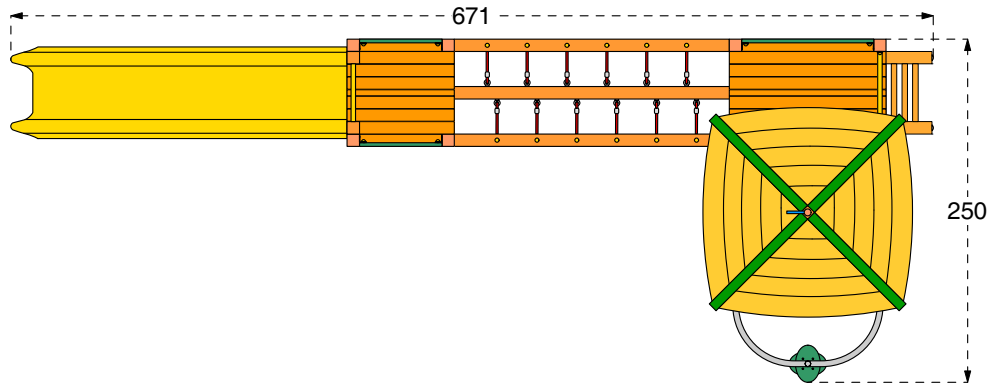

SABBIA pezzatura /
SAND size 0,2-2 mm
GHIAIA pezzatura /
GRAVEL size 2-8 mm
Spessore minimo /
Thickness 30 cm
Altezza di caduta fino a /
Fall Height up to 300 cm

CORTECCIA pezzatura /
BARK size 20-80 mm
TRUCIOLI pezzatura /
CHIPS size 5-30 mm
Spessore minimo /
Thickness 30 cm
Altezza di caduta fino a /
Fall Height up to 300 cm

PIASTRE ELASTICHE /
ELASTIC TILES

DISPOSIZIONE PARAPETTI

PIANO TERRA	
<p>A</p> <p><input type="checkbox"/> aperto <input type="checkbox"/></p> <p>aperto senza pavimento aperto</p> <p><input type="checkbox"/> aperto <input type="checkbox"/></p>	<p>B</p> <p><input type="checkbox"/> aperto <input type="checkbox"/></p> <p>aperto senza pavimento aperto</p> <p><input type="checkbox"/> aperto <input type="checkbox"/></p> <p>art. 200933 kit parapetto 96x90 young</p> <p>art. 200932 kit parapetto 96x69</p>
PRIMO PIANO	
<p>A</p> <p>art. 200407-200938 kit parapetto scivolo</p> <p>art. 200931 kit parapetto 60x69 young</p> <p>art. 200376 kit pavimento torrette young</p> <p>ponte tibetano young</p> <p>art. 200931 kit parapetto 60x69 young</p>	<p>B</p> <p>art. 200932 kit parapetto 96x69</p> <p>ponte tibetano young</p> <p>art. 200377 kit pavimento doppio young</p> <p>art. 200407 kit tubo parapetto young 60</p> <p>art. 200932 kit parapetto 96x69</p> <p>art. 200280 kit maniglioni young</p>