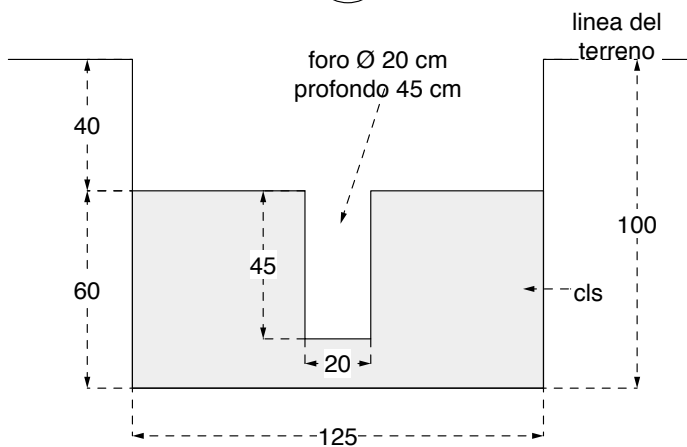

funi di arrampicata
sintetiche,colorate
Ø 16 mm

1

2

3

PER IL MONTAGGIO DELLA STRUTTURA, E' NECESSARIO L'IMPIEGO DI ALMENO 2 PERSONE

riempire con sabbia o ghiaio a Norma EN 1177