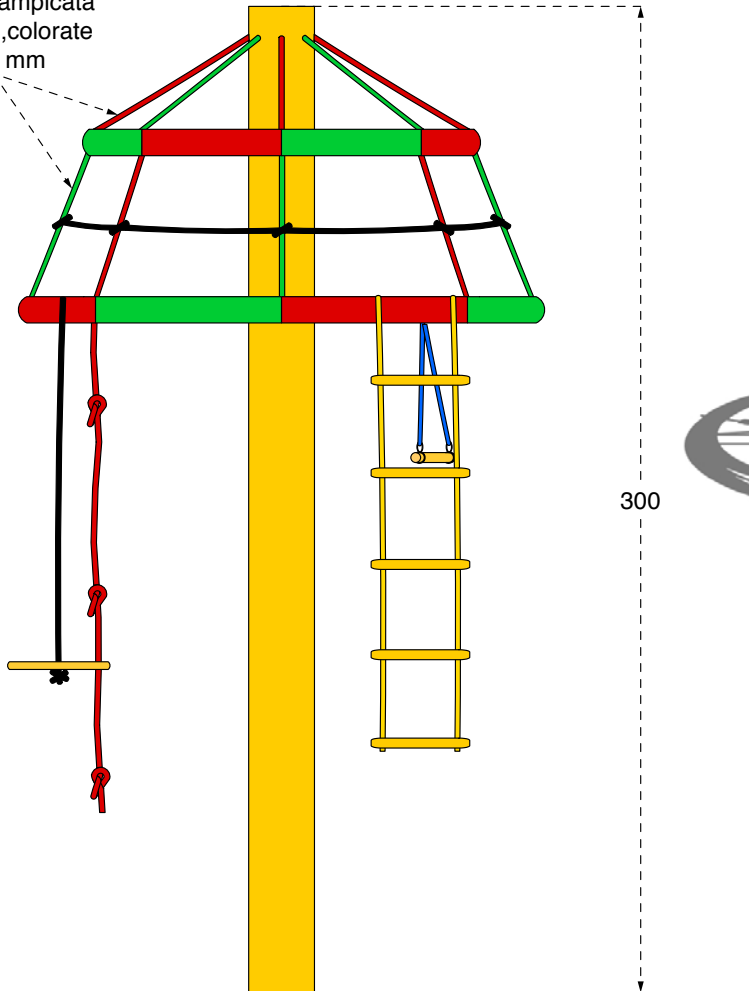

funi di arrampicata
sintetiche,colorate
Ø 16 mm

1

2

3

PER IL MONTAGGIO DELLA STRUTTURA, E' NECESSARIO L'IMPIEGO DI ALMENO 2 PERSONE

riempire con sabbia o ghiaio a Norma EN 1177