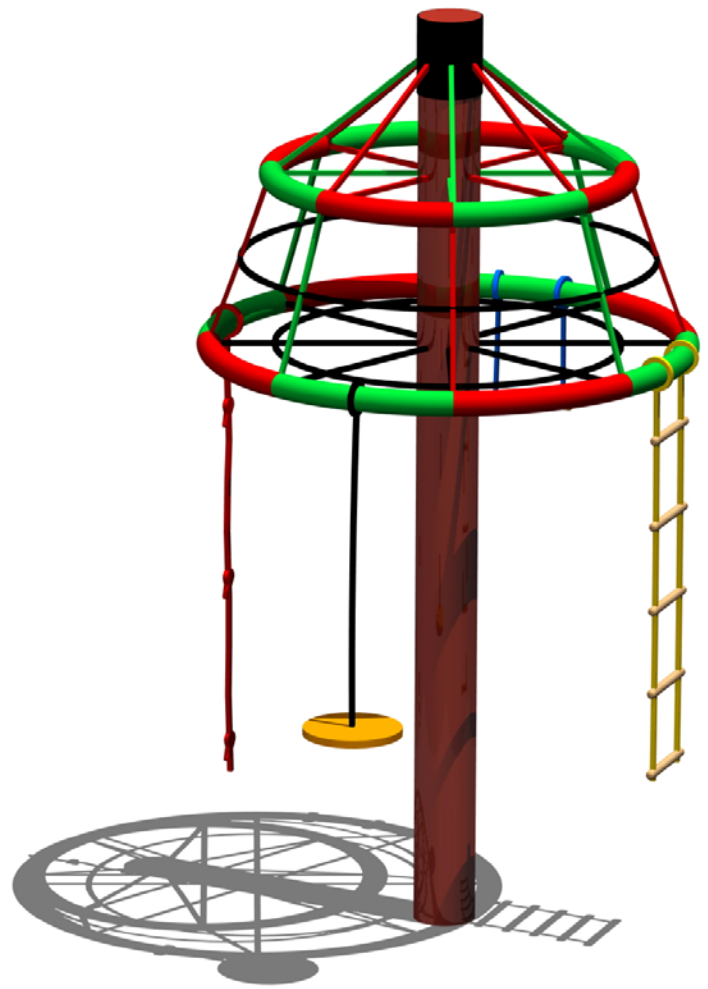

funi di arrampicata
sintetiche,colorate
Ø 16 mm

1

2

3

PER IL MONTAGGIO DELLA STRUTTURA, E' NECESSARIO L'IMPIEGO DI ALMENO 2 PERSONE

riempire con sabbia o ghiaio a Norma EN 1177