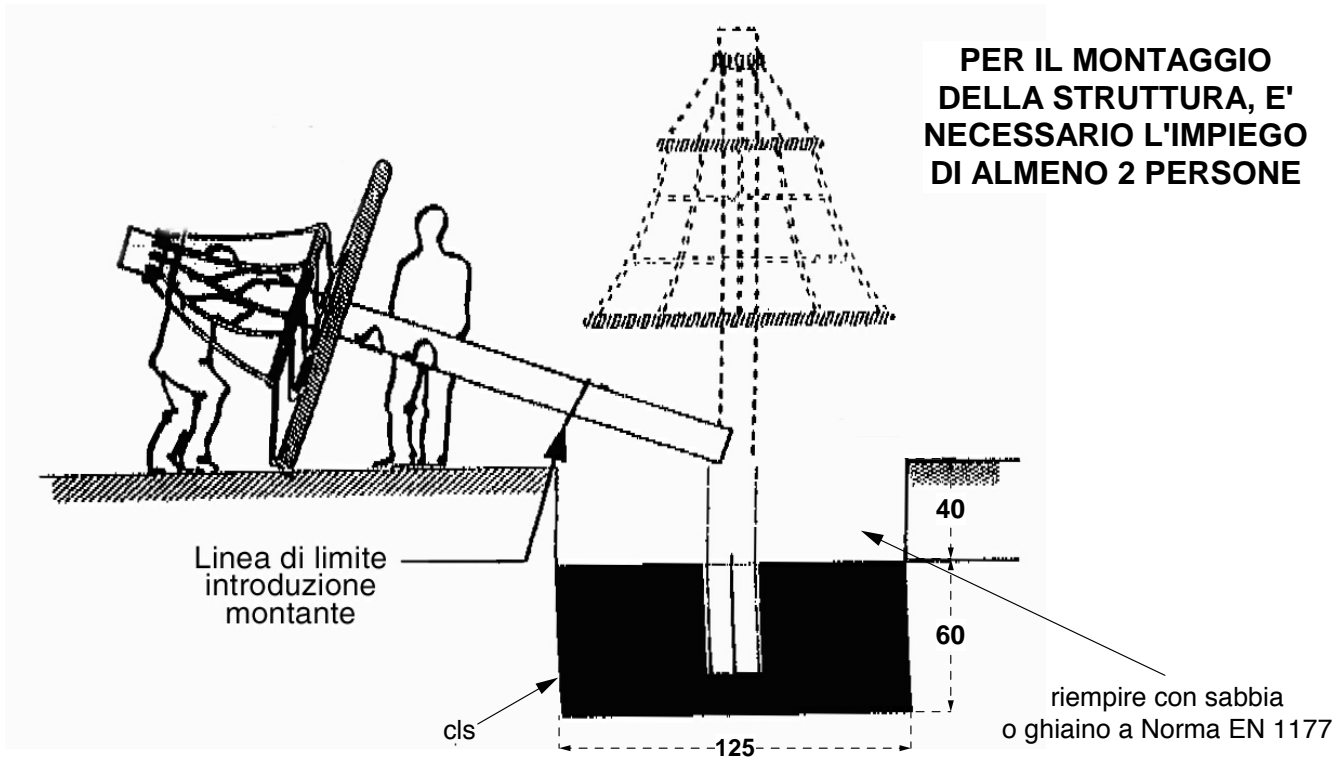

funi di arrampicata
sintetiche,colorate
Ø 16 mm

1

2

3

PER IL MONTAGGIO DELLA STRUTTURA, E' NECESSARIO L'IMPIEGO DI ALMENO 2 PERSONE

riempire con sabbia o ghiaio a Norma EN 1177