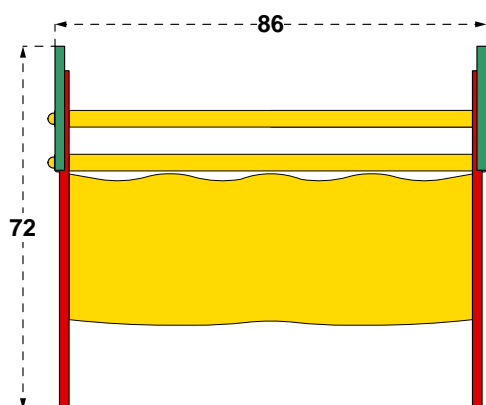

Cod. 017114 FRAGOLA SPRING	
Cod. 017124 FRAGOLA MULTI SPRING	
LEGNOLANDIA	Rev. 0