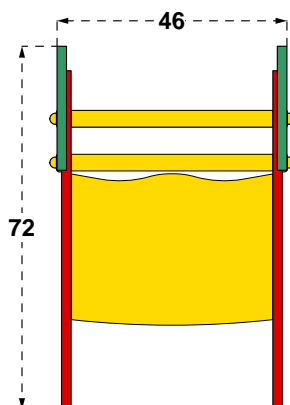

Cod. 017114 FRAGOLA SPRING	
Cod. 017124 FRAGOLA MULTI SPRING	
LEGNOLANDIA	Rev. 0