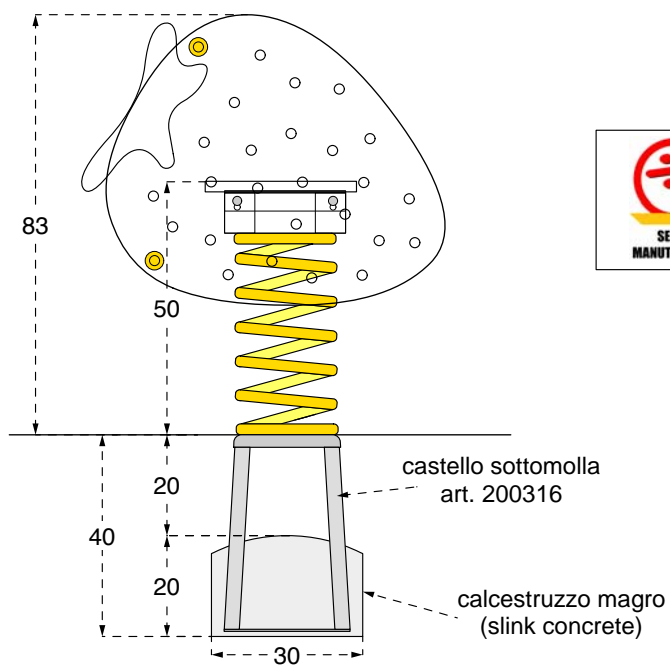

<b>Cod. 017114 FRAGOLA SPRING</b>	
<b>Cod. 017124 FRAGOLA MULTI SPRING</b>	
<b>LEGNOLANDIA</b>	Rev. 0

art. 017114

art. 017124

**Cod. 017114 FRAGOLA SPRING**

**Cod. 017124 FRAGOLA MULTI SPRING**

LEGNOLANDIA

Rev. 0

DATI DI SICUREZZA / SAFETY DATA		EN 1176 - EN 1177	
art. 017114			art. 017124
ALTEZZA DI CADUTA LIBERA max (HIC) / FALL HEIGHT (HIC)		50 cm	50 cm
SPAZIO DI CADUTA / FALL SPACE		6,5 mq	6,5 mq
PAVIMENTAZIONE IN PIASTRE ELASTICHE / ELASTIC TILES PAVEMENT		Ø 200 cm	7,5 mq
ETA' USO CONSIGLIATA / RECOMMENDED AGE		da 1 a 6 anni	da 1 a 6 anni
Per la manutenzione consultare l'apposita scheda fornita col gioco			
For maintenance see instructions supplied with the game			

**PAVIMENTAZIONI DI SICUREZZA  
SAFETY PAVEMENT**

Su tutte le attrezzature per aree da gioco con un'altezza di caduta libera superiore a 60 cm bisogna prevedere il rivestimento dello spazio di caduta con una superficie ammortizzante.

SABBIA pezzatura /  
SAND size 0,2-2 mm  
GHIAIA pezzatura /  
GRAVEL size 2-8 mm  
Spessore minimo /  
Thickness 30 cm  
Altezza di caduta fino a /  
Fall Height up to 300 cm

CORTECCIA pezzatura /  
BARK size 20-80 mm  
TRUCIOLI pezzatura /  
CHIPS size 5-30 mm  
Spessore minimo /  
Thickness 30 cm  
Altezza di caduta fino a /  
Fall Height up to 300 cm