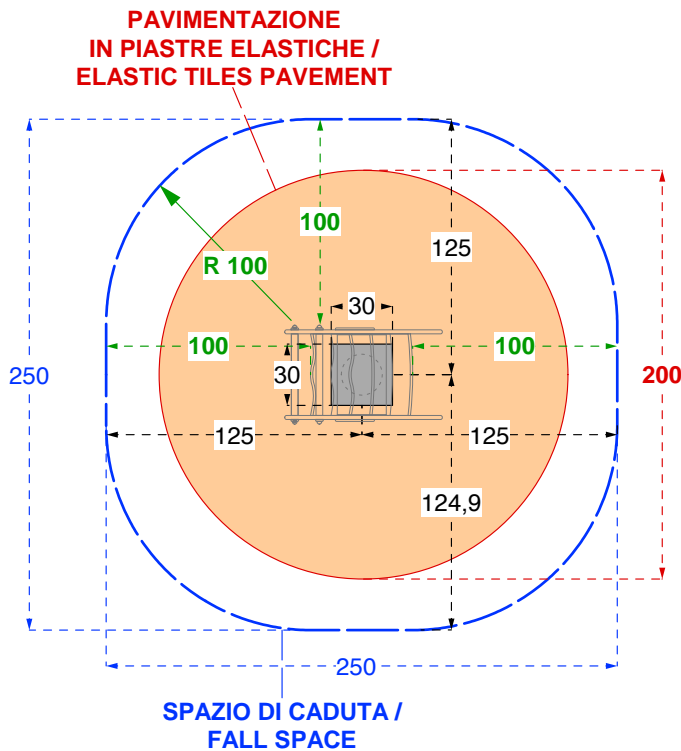

SABBIA pezzatura /  
SAND size 0,2-2 mm  
GHIAIA pezzatura /  
GRAVEL size 2-8 mm  
Spessore minimo /  
Thickness 30 cm  
Altezza di caduta fino a /  
Fall Height up to 300 cm

CORTECCIA pezzatura /  
BARK size 20-80 mm  
TRUCIOLI pezzatura /  
CHIPS size 5-30 mm  
Spessore minimo /  
Thickness 30 cm  
Altezza di caduta fino a /  
Fall Height up to 300 cm

PIASTRE ELASTICHE /  
ELASTIC TILES

art. 017114

art. 017124