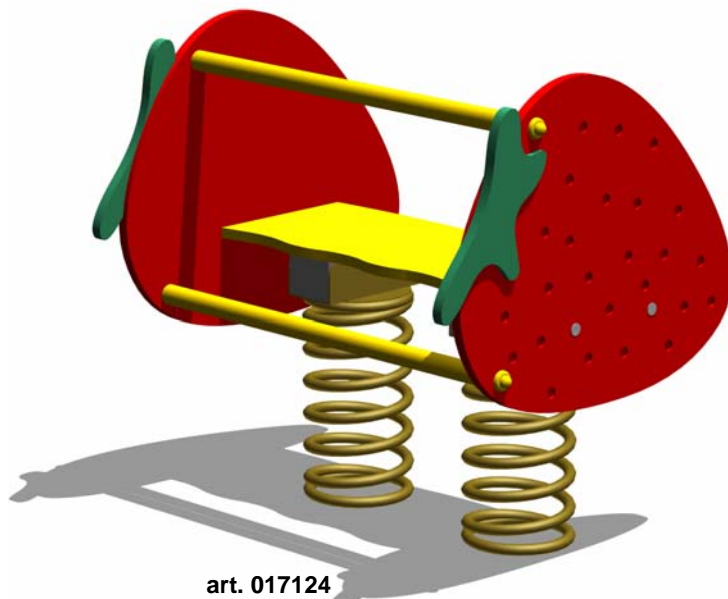

<b>Cod. 017114 FRAGOLA SPRING</b>	
<b>Cod. 017124 FRAGOLA MULTI SPRING</b>	
<b>LEGNOLANDIA</b>	Rev. 0

art. 017114

art. 017124

**Cod. 017114 FRAGOLA SPRING**

**Cod. 017124 FRAGOLA MULTI SPRING**

LEGNOLANDIA

Rev. 0

DATI DI SICUREZZA / SAFETY DATA		EN 1176 - EN 1177	
art. 017114			art. 017124
ALTEZZA DI CADUTA LIBERA max (HIC) / FALL HEIGHT (HIC)		50 cm	50 cm
SPAZIO DI CADUTA / FALL SPACE		6,5 mq	6,5 mq
PAVIMENTAZIONE IN PIASTRE ELASTICHE / ELASTIC TILES PAVEMENT		Ø 200 cm	7,5 mq
ETA' USO CONSIGLIATA / RECOMMENDED AGE		da 1 a 6 anni	da 1 a 6 anni
Per la manutenzione consultare l'apposita scheda fornita col gioco			
For maintenance see instructions supplied with the game			

**PAVIMENTAZIONI DI SICUREZZA  
SAFETY PAVEMENT**

Su tutte le attrezzature per aree da gioco con un'altezza di caduta libera superiore a 60 cm bisogna prevedere il rivestimento dello spazio di caduta con una superficie ammortizzante.