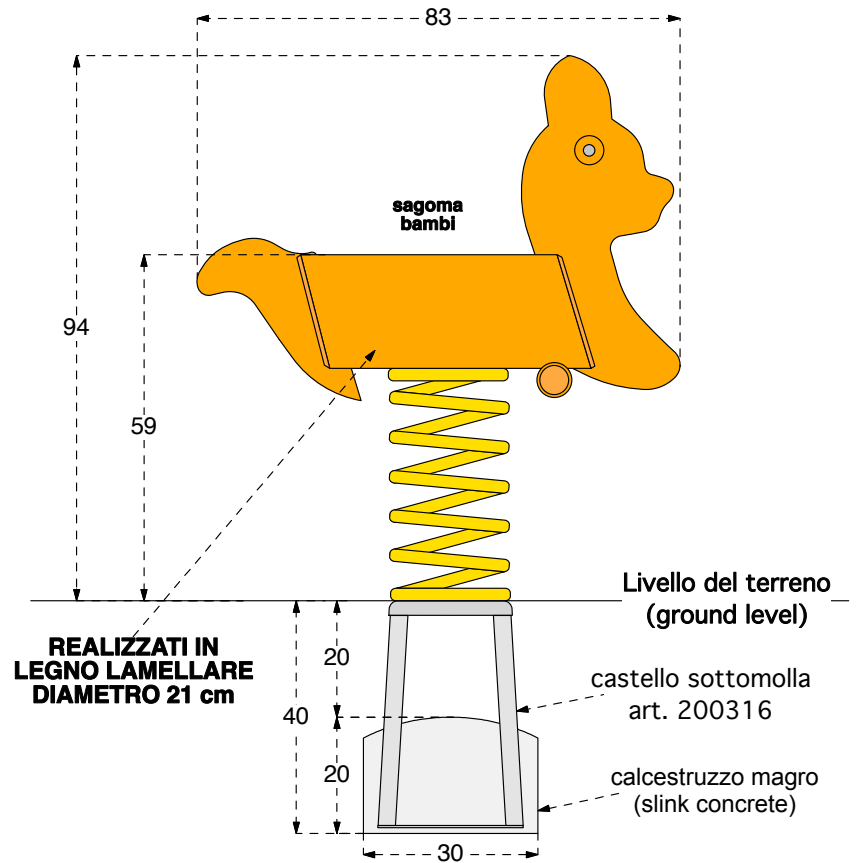

Cod. 011115 CAVALLUCCIO NATURA

Cod. 011116 BAMBI NATURA

LEGNOLANDIA

Rev. 1

SAGOME DISPONIBILI:

art. 011115 cavalluccio natura

art. 011116 bambi natura

Cod. 011115 CAVALLUCCIO NATURA	
Cod. 011116 BAMBI NATURA	
LEGNOLANDIA	Rev. 1

DATI DI SICUREZZA / SAFETY DATA		EN 1176 - EN 1177
art. 011113 - 011114 - 011115 - 011116		
ALTEZZA DI CADUTA LIBERA max (HIC) / FALL HEIGHT (HIC)	59 cm	
SPAZIO DI CADUTA / FALL SPACE	6,0 mq	
PAVIMENTAZIONE IN PIASTRE ELASTICHE / ELASTIC TILES PAVEMENT	Ø 200 cm	
ETA' USO CONSIGLIATA / RECOMMENDED AGE	da 2 a 6 anni	
Per la manutenzione consultare l'apposita scheda fornita col gioco		
For maintenance see instructions supplied with the game		

**PAVIMENTAZIONI DI SICUREZZA
SAFETY PAVEMENT**

Su tutte le attrezzature per aree da gioco con un'altezza di caduta libera superiore a 60 cm bisogna prevedere il rivestimento dello spazio di caduta con una superficie ammortizzante.

On all playground equipment with a free fall height superior to 60 cm a surface cushioning has to be provided which covers the fall area.

			
PRATO e TERRICCIO / LAWN and GROUND Altezza di caduta / Fall height <math><= </math> 100 cm	SABBIA pezzatura / SAND size 0,2-2 mm GHIAIA pezzatura / GRAVEL size 2-8 mm Spessore minimo / Thickness 30 cm Altezza di caduta fino a / Fall Height up to 300 cm	CORTECCIA pezzatura / BARK size 20-80 mm TRUCIOLI pezzatura / CHIPS size 5-30 mm Spessore minimo / Thickness 30 cm Altezza di caduta fino a / Fall Height up to 300 cm	PIASTRE ELASTICHE / ELASTIC TILES