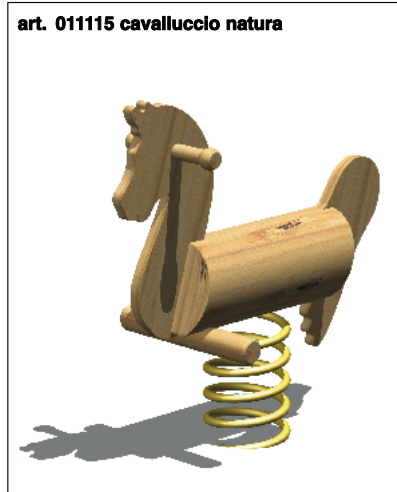

Cod. 011115 CAVALLUCCIO NATURA

Cod. 011116 BAMBI NATURA

LEGNOLANDIA

Rev. 1

SAGOME DISPONIBILI:

art. 011115 cavalluccio natura

art. 011116 bambi natura

Cod. 011115 CAVALLUCCIO NATURA	
Cod. 011116 BAMBI NATURA	
LEGNOLANDIA	Rev. 1

DATI DI SICUREZZA / SAFETY DATA		EN 1176 - EN 1177
art. 011113 - 011114 - 011115 - 011116		
ALTEZZA DI CADUTA LIBERA max (HIC) / FALL HEIGHT (HIC)	59 cm	
SPAZIO DI CADUTA / FALL SPACE	6,0 mq	
PAVIMENTAZIONE IN PIASTRE ELASTICHE / ELASTIC TILES PAVEMENT	Ø 200 cm	
ETA' USO CONSIGLIATA / RECOMMENDED AGE	da 2 a 6 anni	
Per la manutenzione consultare l'apposita scheda fornita col gioco		
For maintenance see instructions supplied with the game		