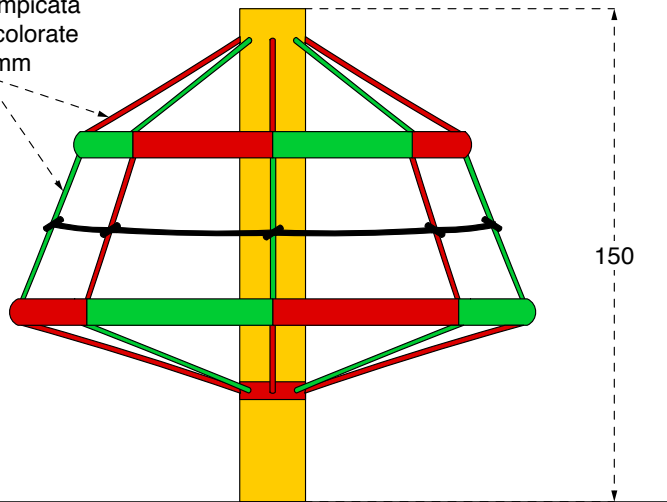

funi di arrampicata  
sintetiche,colorate  
Ø 16 mm

1

2

3

**PER IL MONTAGGIO DELLA STRUTTURA, E' NECESSARIO L'IMPIEGO DI ALMENO 2 PERSONE**