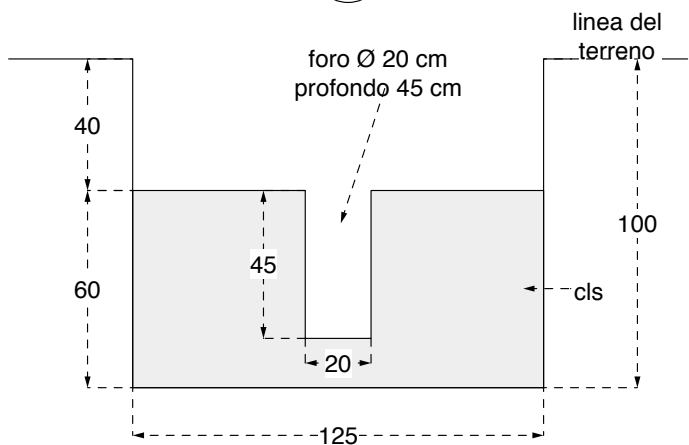

funi di arrampicata  
sintetiche,colorate  
Ø 16 mm

1

2

3

**PER IL MONTAGGIO DELLA STRUTTURA, E' NECESSARIO L'IMPIEGO DI ALMENO 2 PERSONE**