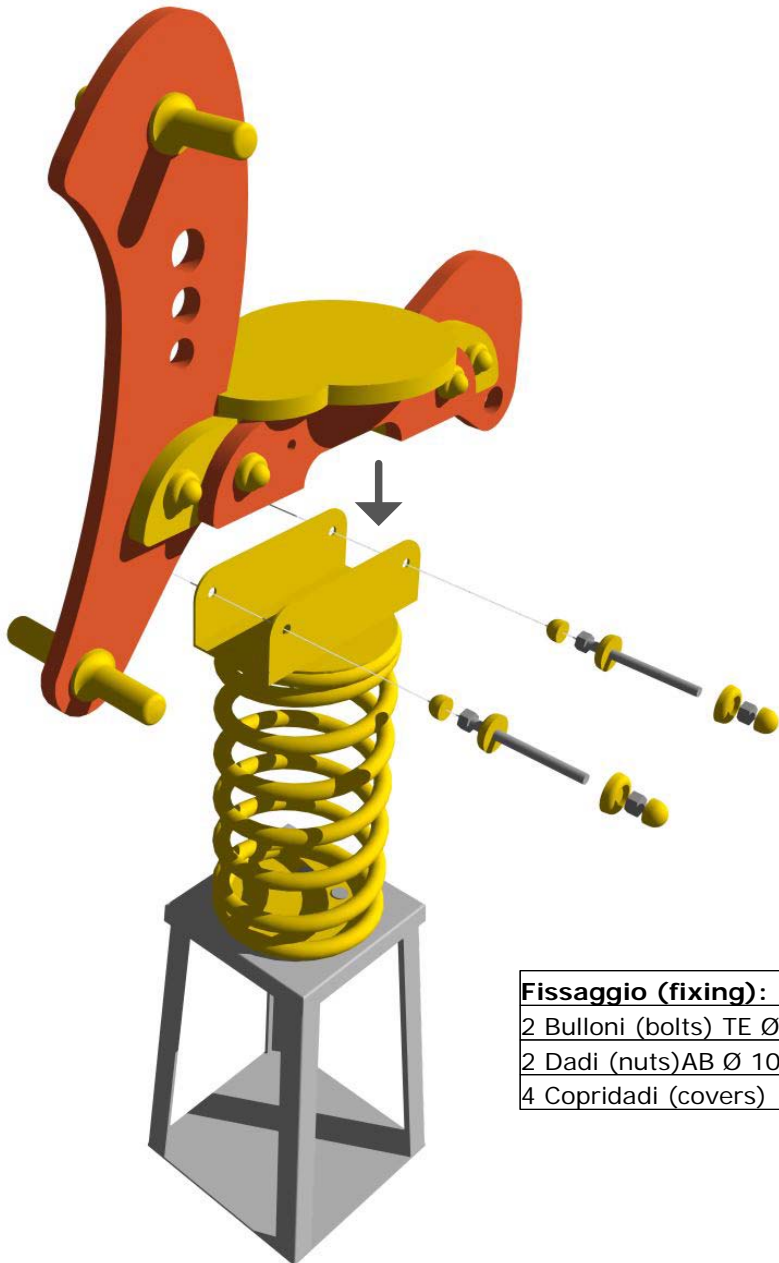

LEGNOLANDIA

THINK SPRING - Rev 0

ISTRUZIONI DI MONTAGGIO

ASSEMBLY INSTRUCTIONS

Fissaggio (fixing):
2 Bulloni (bolts) TE Ø 10x130 mm
2 Dadi (nuts) AB Ø 10 mm
4 Copridadi (covers)

Articoli Correlati (correlated items)