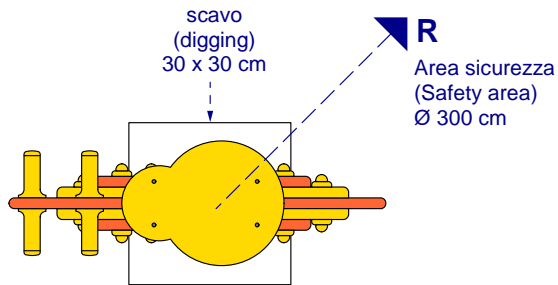

LEGNOLANDIA

THINK SPRING - Rev 0

ISTRUZIONI DI MONTAGGIO

ASSEMBLY INSTRUCTIONS

Fissaggio (fixing):
2 Bulloni (bolts) TE Ø 10x130 mm
2 Dadi (nuts) AB Ø 10 mm
4 Copridadi (covers)

Articoli Correlati (correlated items)