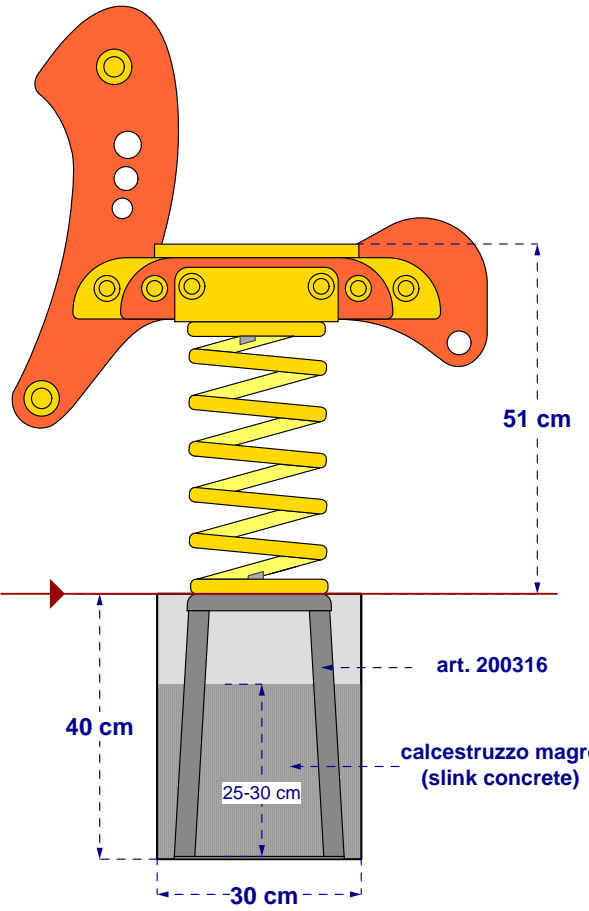

LEGNOLANDIA

THINK SPRING - Rev 0

ISTRUZIONI DI MONTAGGIO

ASSEMBLY INSTRUCTIONS

Fissaggio (fixing):
2 Bulloni (bolts) TE Ø 10x130 mm
2 Dadi (nuts) AB Ø 10 mm
4 Copridadi (covers)

Articoli Correlati (correlated items)